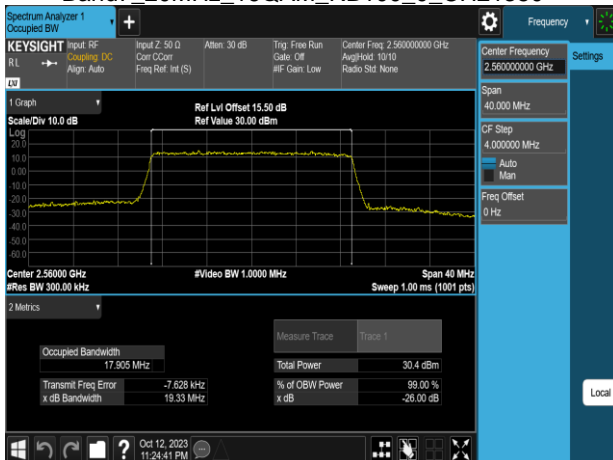

Band7\_20MHz\_16QAM\_RB100\_0\_CH20850

Band7\_20MHz\_64QAM\_RB100\_0\_CH20850

Band7\_20MHz\_16QAM\_RB100\_0\_CH21100

Band7\_20MHz\_64QAM\_RB100\_0\_CH21100

Band7\_20MHz\_16QAM\_RB100\_0\_CH21350

Band7\_20MHz\_64QAM\_RB100\_0\_CH21350