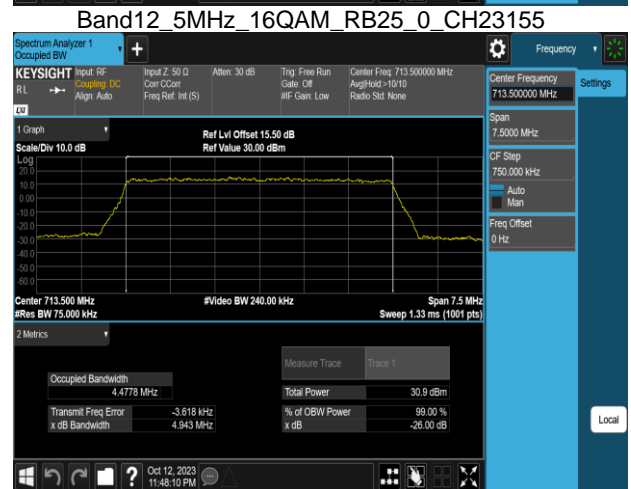

Band12 3MHz 16QAM\_RB15\_0\_CH23025

Band12 3MHz 64QAM\_RB15\_0\_CH23025

Band12 3MHz 16QAM\_RB15\_0\_CH23095

Band12 3MHz 64QAM\_RB15\_0\_CH23095

Band12 3MHz 16QAM\_RB15\_0\_CH23165

Band12 3MHz 64QAM\_RB15\_0\_CH23165