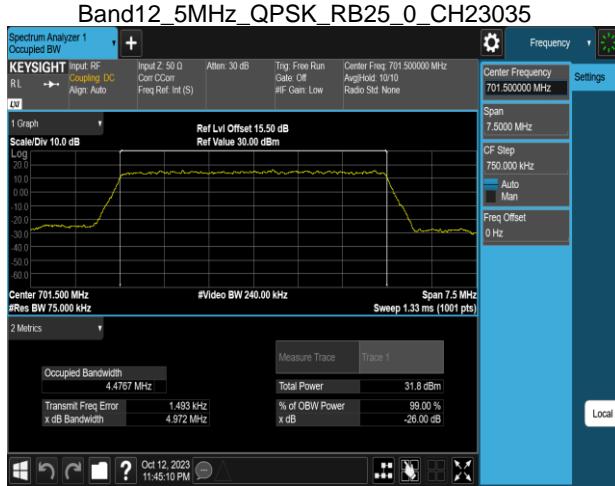

Band12 3MHz 16QAM\_RB15\_0\_CH23025

Band12 3MHz 64QAM\_RB15\_0\_CH23025

Band12 3MHz 16QAM\_RB15\_0\_CH23095

Band12 3MHz 64QAM\_RB15\_0\_CH23095

Band12 3MHz 16QAM\_RB15\_0\_CH23165

Band12 3MHz 64QAM\_RB15\_0\_CH23165