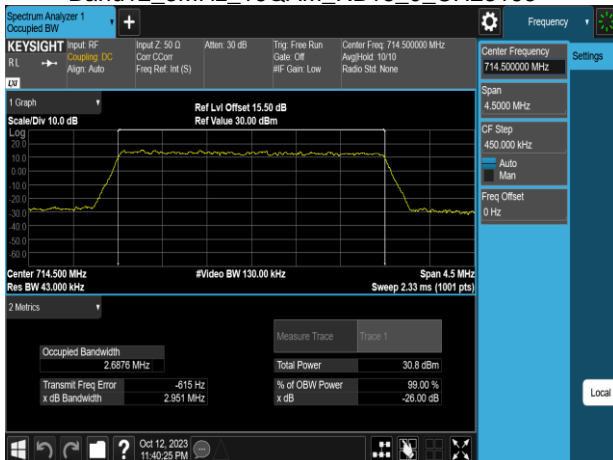

Band12 3MHz 16QAM\_RB15\_0\_CH23025

Band12 3MHz 64QAM\_RB15\_0\_CH23025

Band12 3MHz 16QAM\_RB15\_0\_CH23095

Band12 3MHz 64QAM\_RB15\_0\_CH23095

Band12 3MHz 16QAM\_RB15\_0\_CH23165

Band12 3MHz 64QAM\_RB15\_0\_CH23165