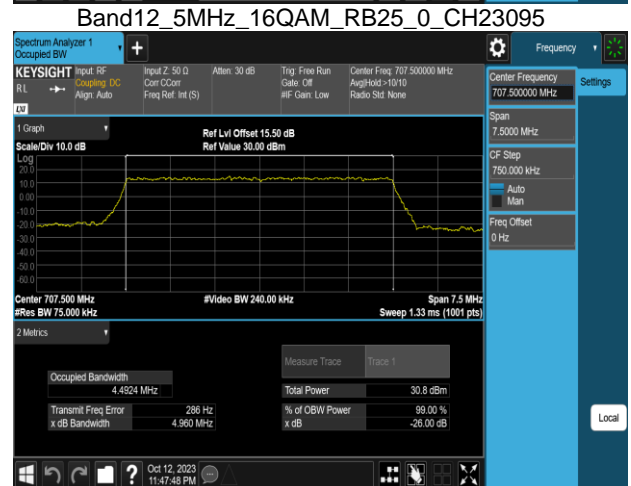

Band12 3MHz 16QAM\_RB15\_0\_CH23025

Band12 3MHz 64QAM\_RB15\_0\_CH23025

Band12 3MHz 16QAM\_RB15\_0\_CH23095

Band12 3MHz 64QAM\_RB15\_0\_CH23095

Band12 3MHz 16QAM\_RB15\_0\_CH23165

Band12 3MHz 64QAM\_RB15\_0\_CH23165