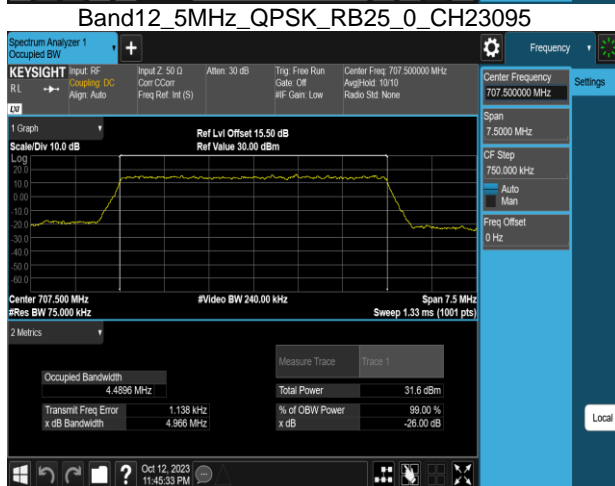

Band12 3MHz 16QAM\_RB15\_0\_CH23025

Band12 3MHz 64QAM\_RB15\_0\_CH23025

Band12 3MHz 16QAM\_RB15\_0\_CH23095

Band12 3MHz 64QAM\_RB15\_0\_CH23095

Band12 3MHz 16QAM\_RB15\_0\_CH23165

Band12 3MHz 64QAM\_RB15\_0\_CH23165