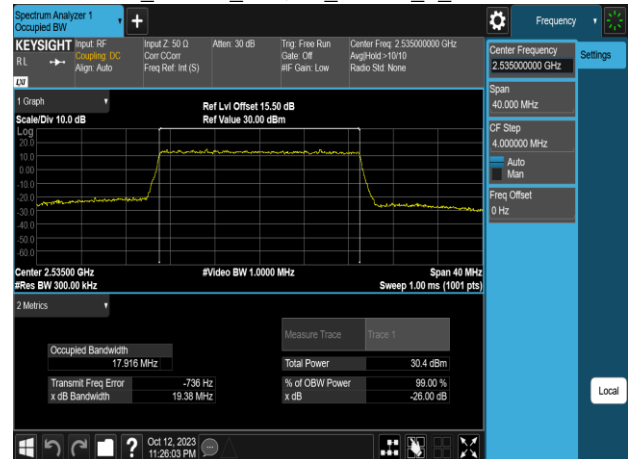

Band7\_20MHz\_16QAM\_RB100\_0\_CH20850

Band7\_20MHz\_64QAM\_RB100\_0\_CH20850

Band7\_20MHz\_16QAM\_RB100\_0\_CH21100

Band7\_20MHz\_64QAM\_RB100\_0\_CH21100

Band7\_20MHz\_16QAM\_RB100\_0\_CH21350

Band7\_20MHz\_64QAM\_RB100\_0\_CH21350