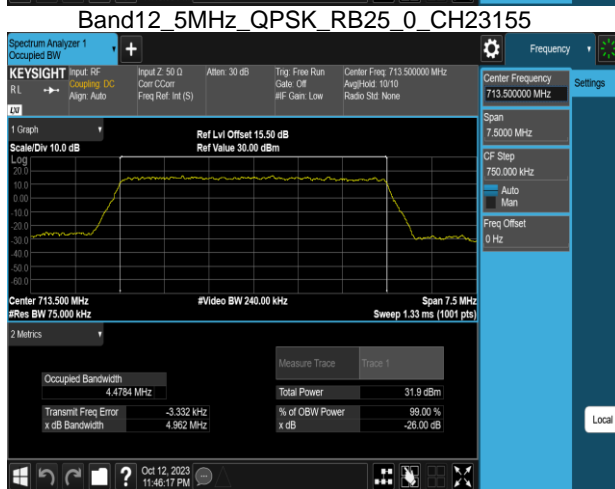

Band12 3MHz 16QAM\_RB15\_0\_CH23025

Band12 3MHz 64QAM\_RB15\_0\_CH23025

Band12 3MHz 16QAM\_RB15\_0\_CH23095

Band12 3MHz 64QAM\_RB15\_0\_CH23095

Band12 3MHz 16QAM\_RB15\_0\_CH23165

Band12 3MHz 64QAM\_RB15\_0\_CH23165