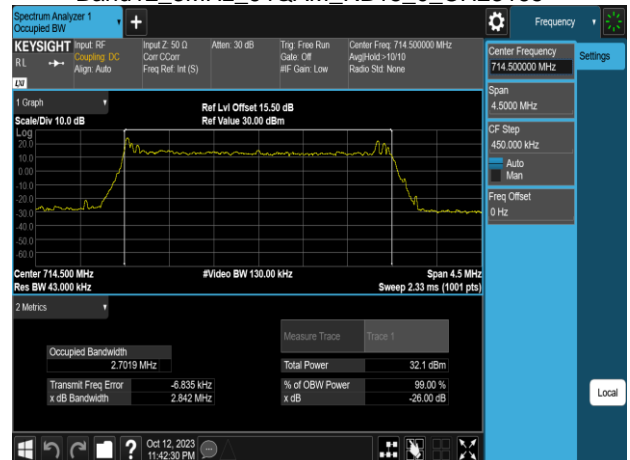

Band12 3MHz 16QAM\_RB15\_0\_CH23025

Band12 3MHz 64QAM\_RB15\_0\_CH23025

Band12 3MHz 16QAM\_RB15\_0\_CH23095

Band12 3MHz 64QAM\_RB15\_0\_CH23095

Band12 3MHz 16QAM\_RB15\_0\_CH23165

Band12 3MHz 64QAM\_RB15\_0\_CH23165