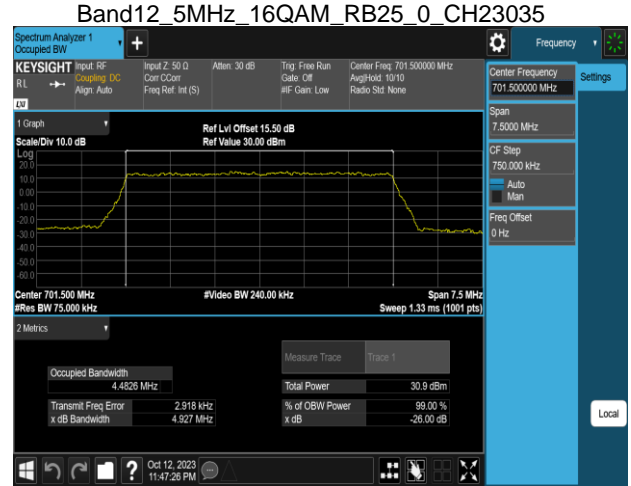

Band12 3MHz 16QAM\_RB15\_0\_CH23025

Band12 3MHz 64QAM\_RB15\_0\_CH23025

Band12 3MHz 16QAM\_RB15\_0\_CH23095

Band12 3MHz 64QAM\_RB15\_0\_CH23095

Band12 3MHz 16QAM\_RB15\_0\_CH23165

Band12 3MHz 64QAM\_RB15\_0\_CH23165