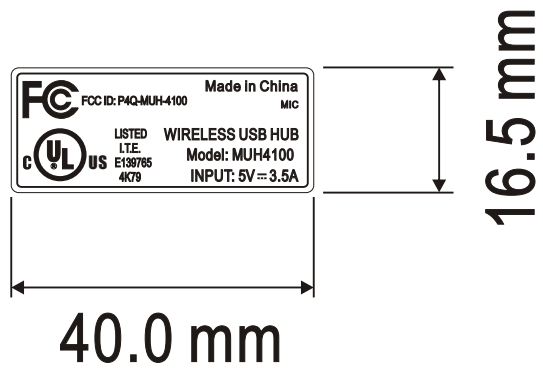

MUH-4100 Label

印色:白底黑字
表面Coating光面
(油墨不可被刮除)

組裝貼附位置圖