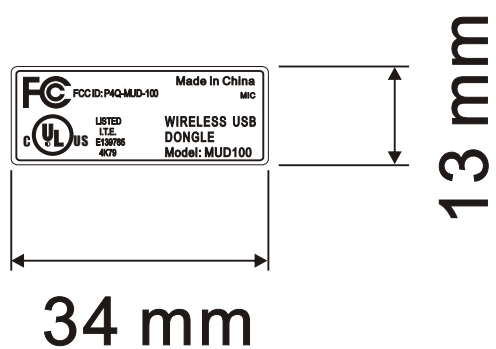

MUD-100 Label

組裝貼附位置圖

印色:白底黑字
表面Coating光面
(油墨不可被刮除)