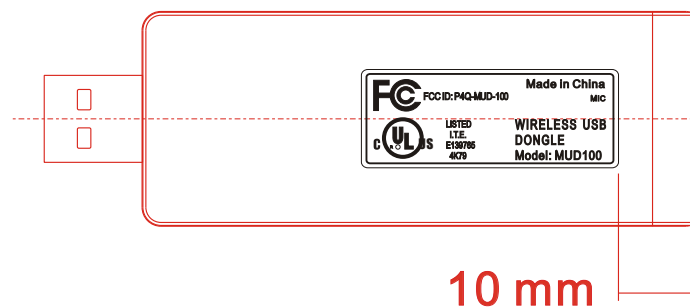

MUD-100 Label

組裝貼附位置圖

印色:白底黑字
表面Coating光面
(油墨不可被刮除)