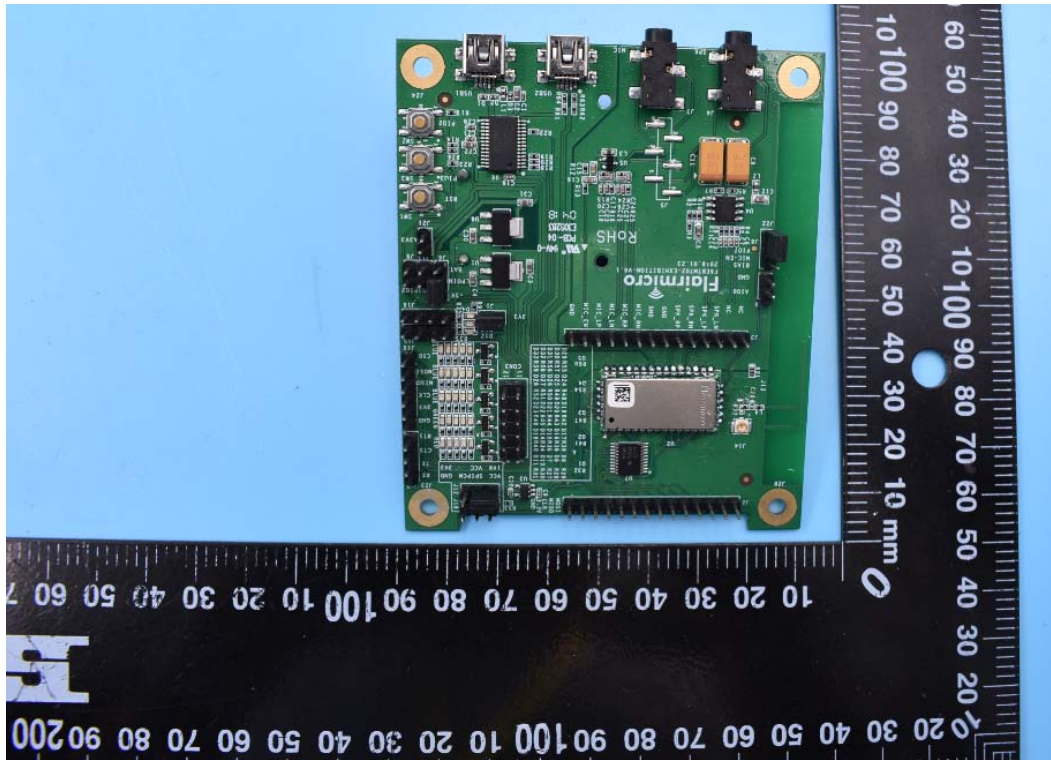

# FCC ID:P4I-BTM702D

## External Photos

### 1. EUT top view