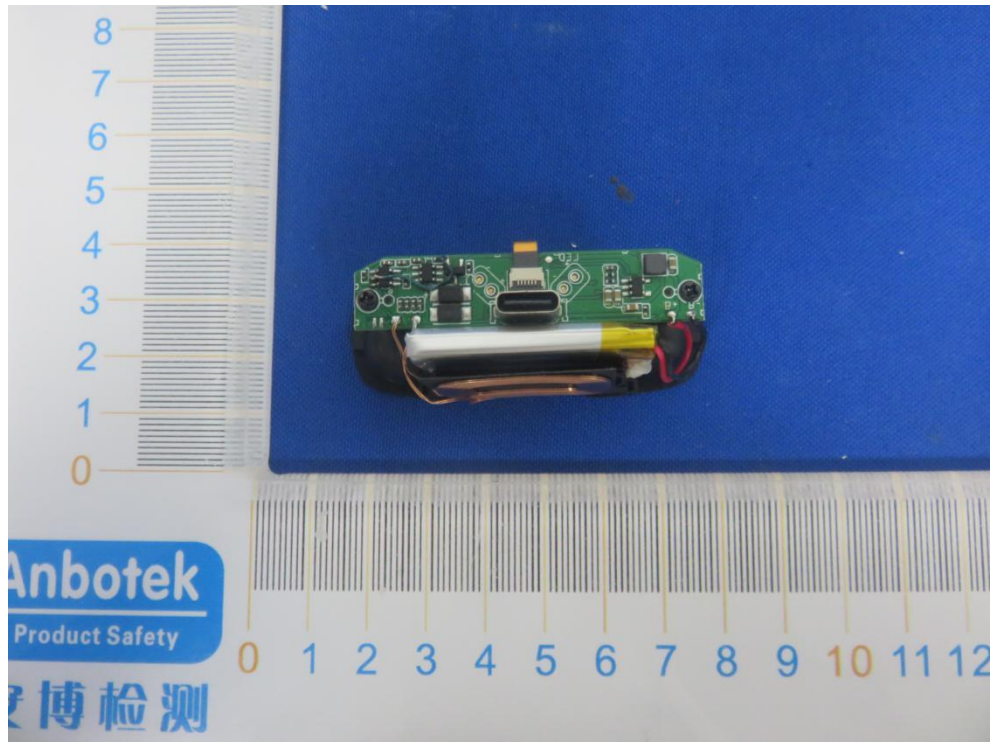

FCC ID: P4G-TW1

ANT