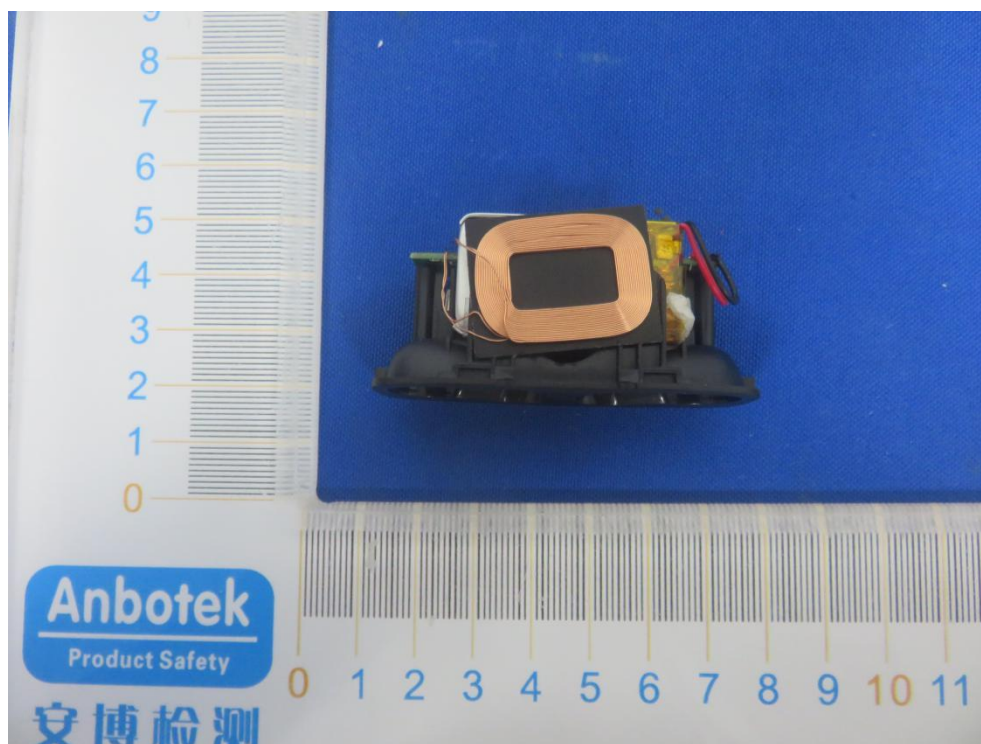

FCC ID: P4G-TW1

ANT