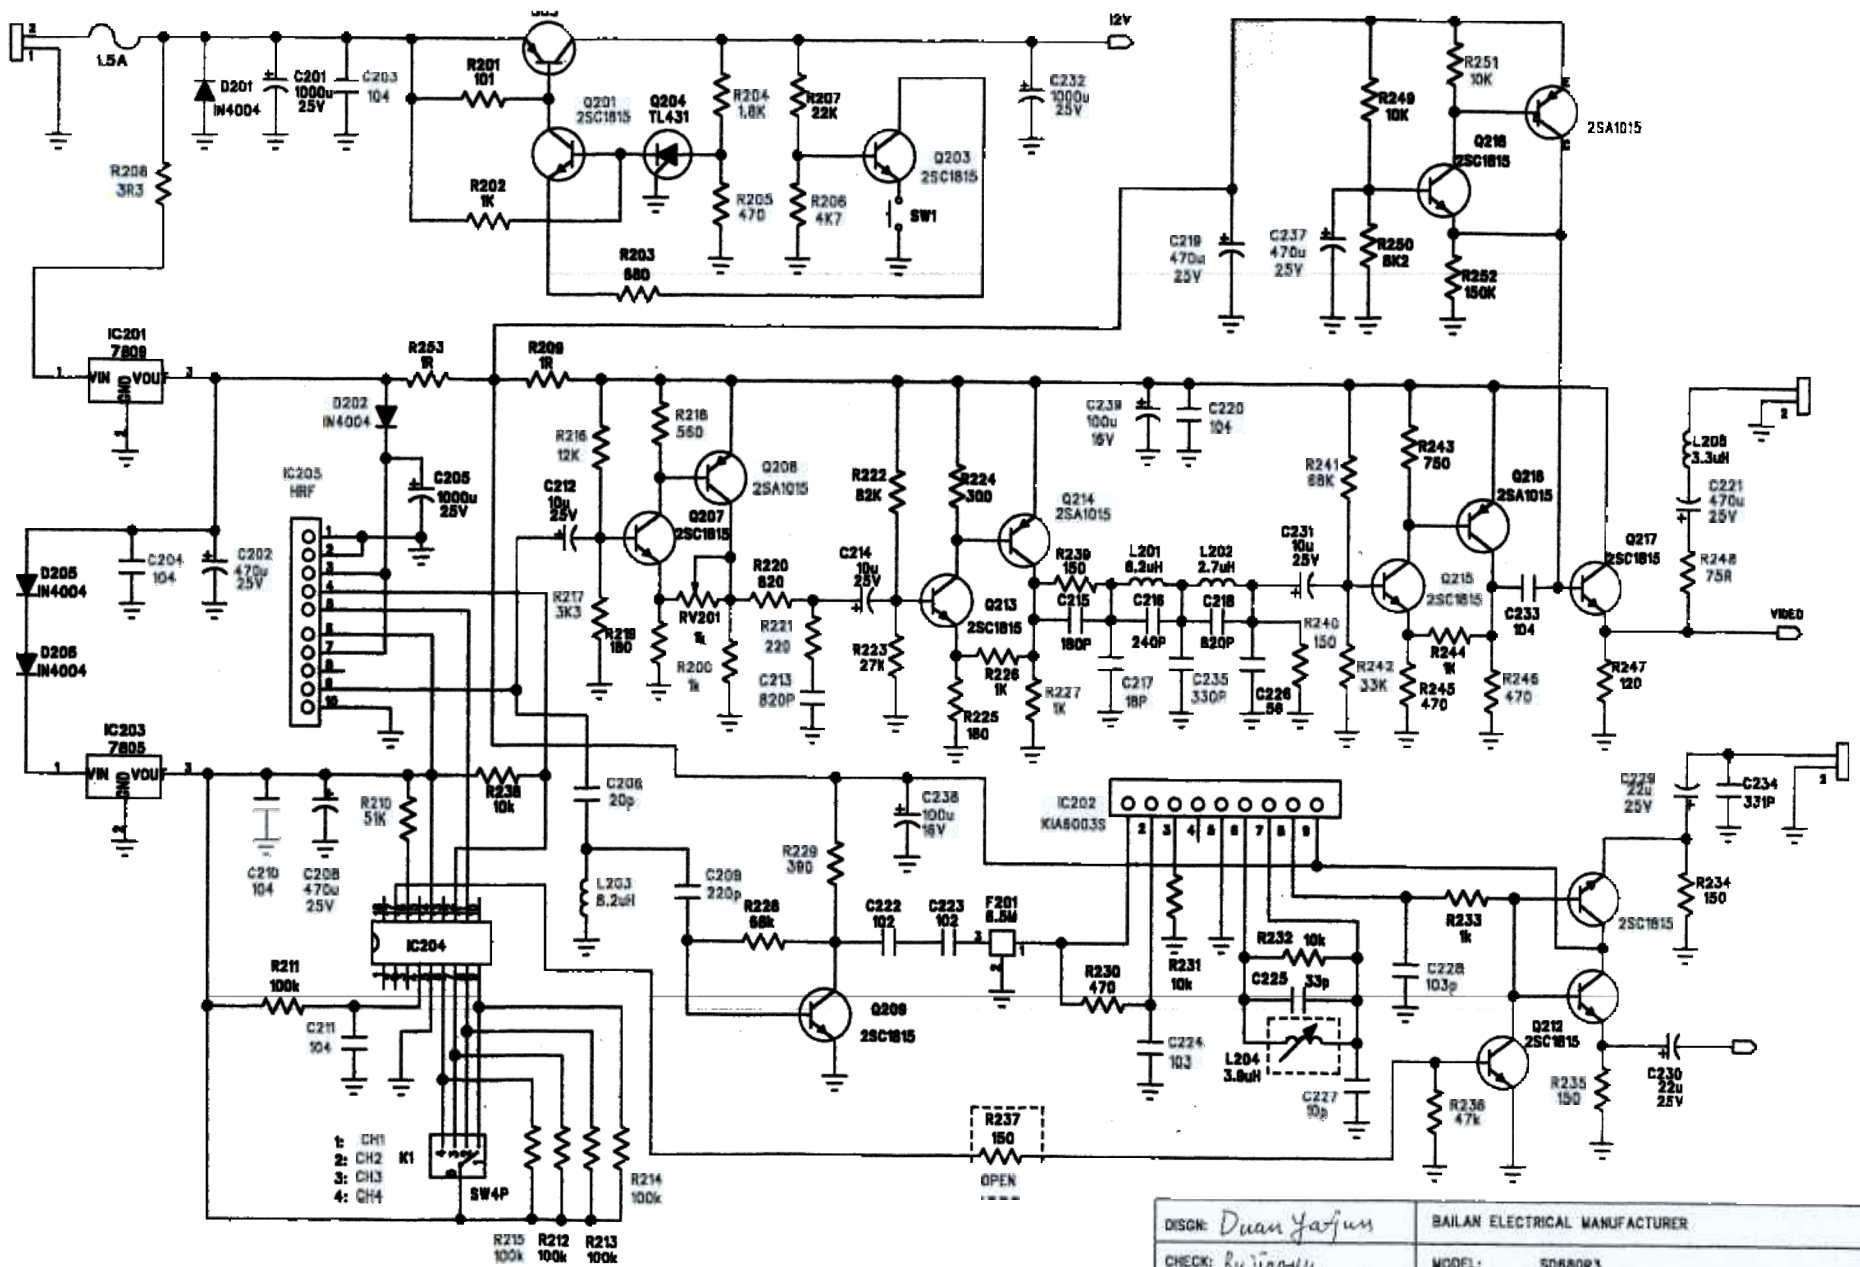

DISGN: <i>Duan Yajun</i>	BAILAN ELECTRICAL MANUFACTURER	
CHECK: <i>Bujianyu</i>	MODEL: SD-690D4	
APP: <i>P.P. Li</i>	FILES: SD-690D4	SUFFIX: A2

DISGN: <i>Duan Yafun</i>	BAILAN ELECTRICAL MANUFACTURER	
CHECK: <i>Bu Jianyu</i>	MODEL: S0680R3	
APPROVED: <i>[Signature]</i>	FILES: S0680R3	SURDX: A2
DATE: 2001/08/11	DRAWN	PAGE

DISGN: <i>Puan Yajun</i>	BALAN ELECTRICAL MANUFACTURER
CHECK: <i>Pujan Yu</i>	MODEL: SD680R3