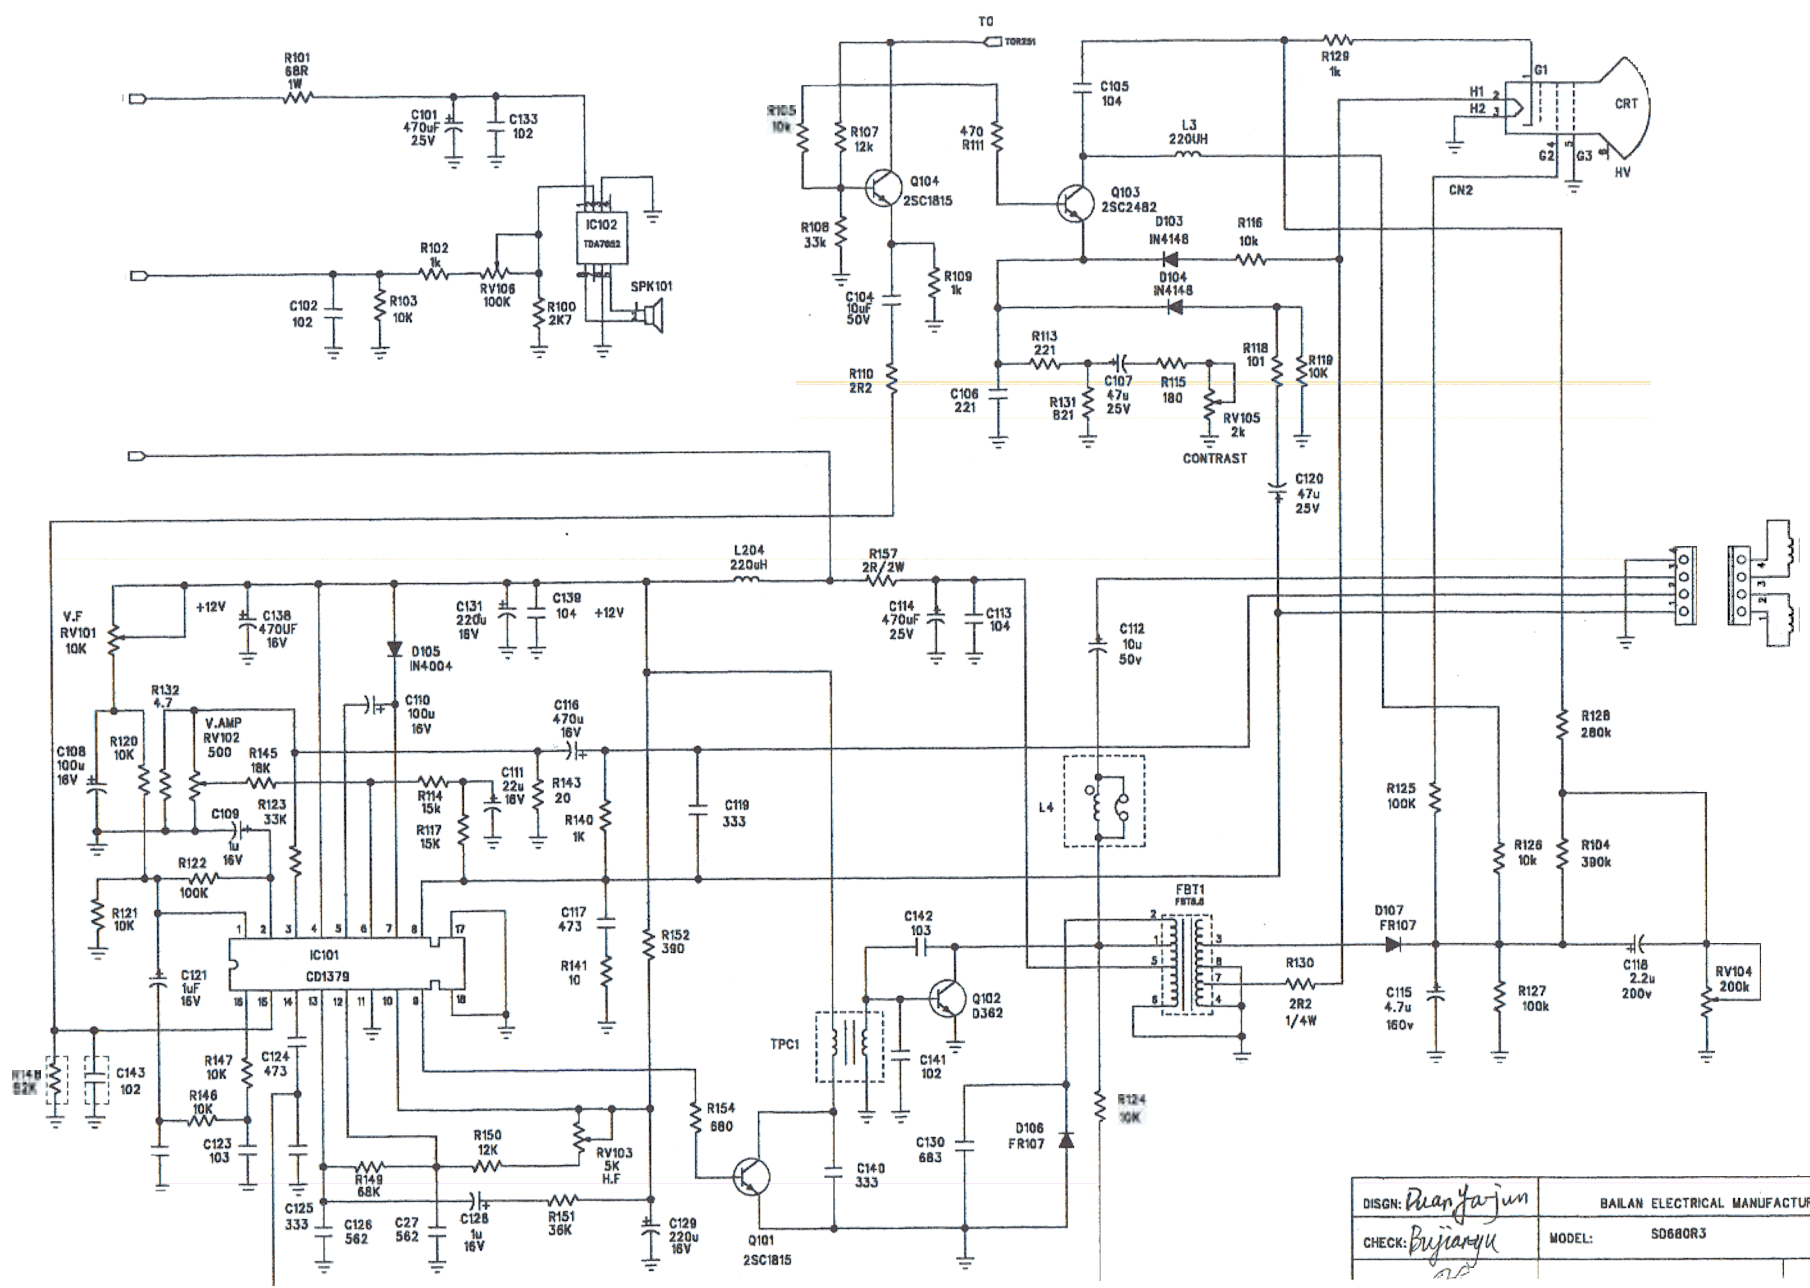

DISGN: <i>Duan Yajun</i>	BAILAN ELECTRICAL MANUFACTURER	
CHECK: <i>Bujianyu</i>	MODEL: SD-690D4	
APP: <i>P.P. Li</i>	FILES: SD-690D4	SUFFIX: A2

DISGN: <i>Duan Yafun</i>	BAILAN ELECTRICAL MANUFACTURER	
CHECK: <i>Bu Jianyu</i>	MODEL: S0680R3	
APPROVED: <i>[Signature]</i>	FILES: S0680R3	SURDX: A2
DATE: 2001/08/11	DRAWN	PAGE

DISGN: <i>Puan Yajun</i>	BALAN ELECTRICAL MANUFACTURER
CHECK: <i>Pujan Yu</i>	MODEL: SD680R3