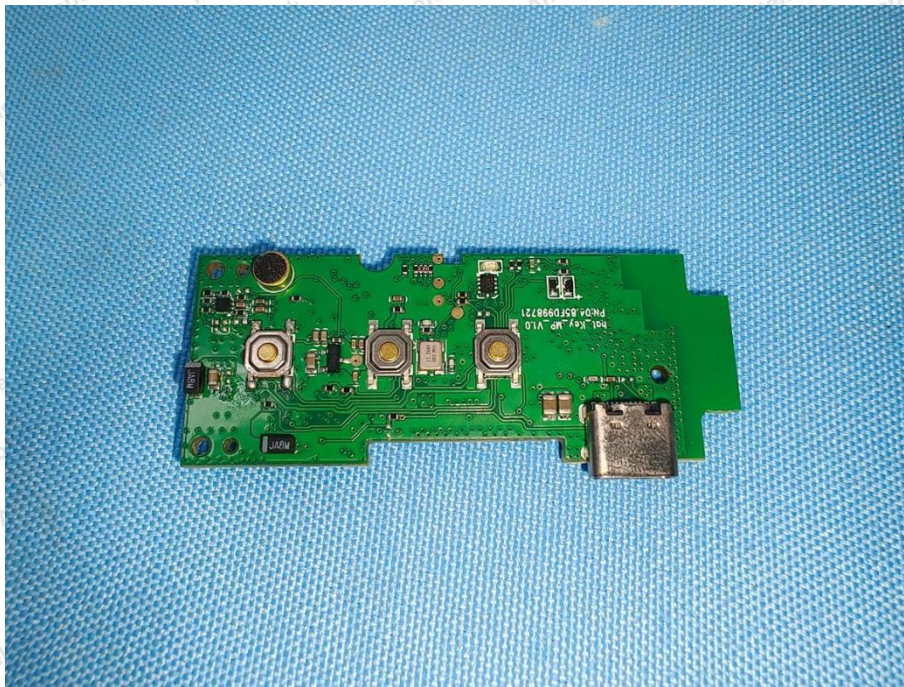

Hotline  
400-003-0500  
www.anbotek.com.cn

5.8G RX only:

5.8G TX only:

Battery module: