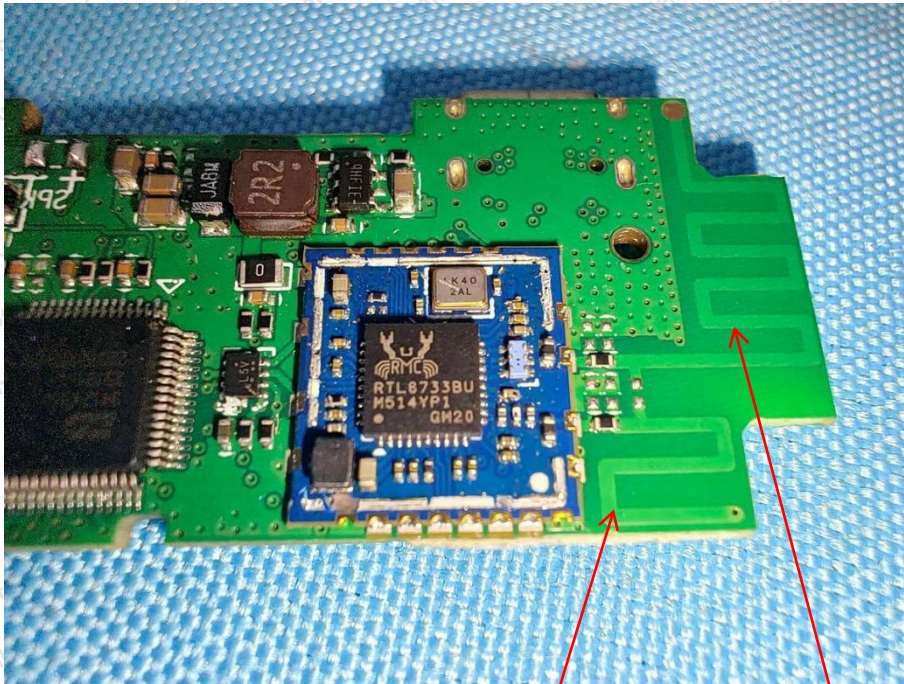

Hotline  
400-003-0500  
www.anbotek.com.cn

5.8G RX only:

5.8G TX only:

Battery module: