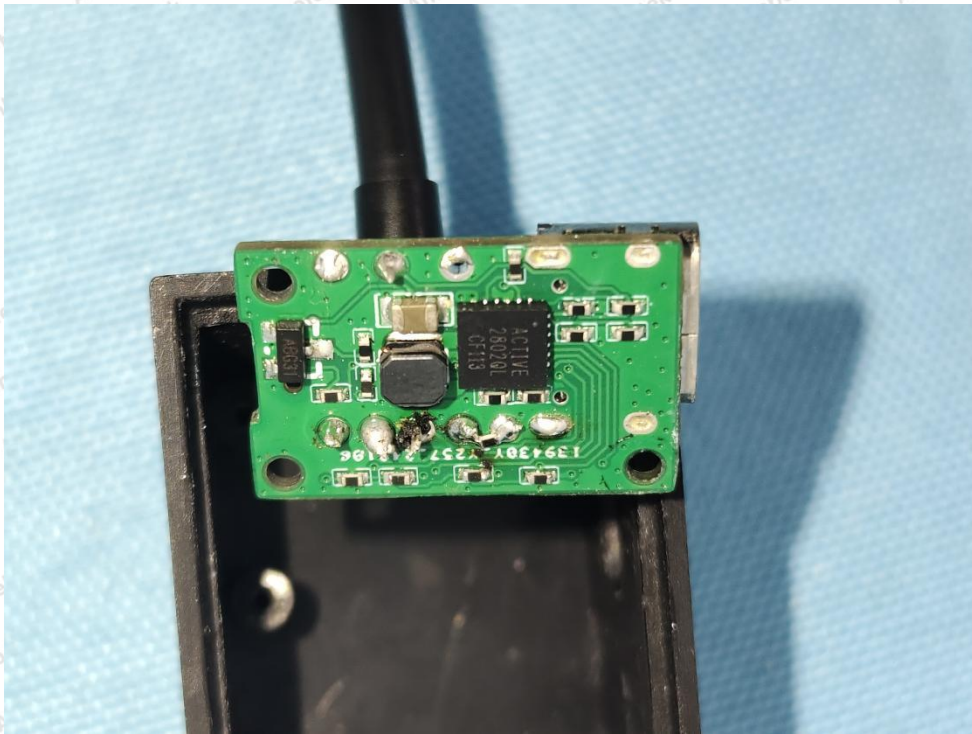

Hotline  
400-003-0500  
www.anbotek.com.cn

5.8G RX only:

5.8G TX only:

Battery module: