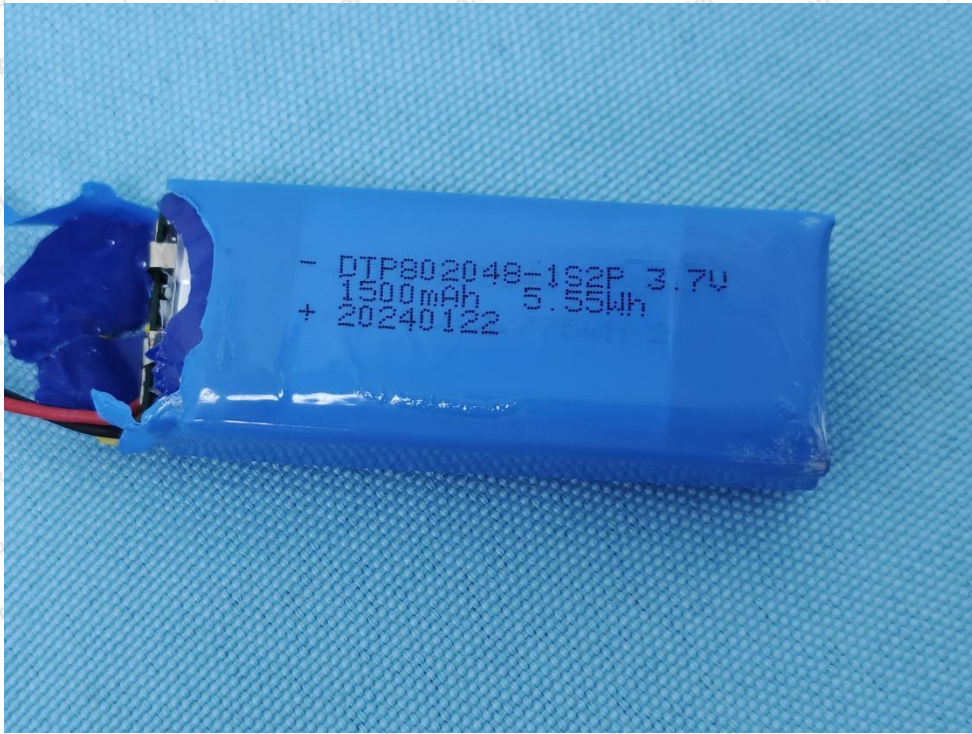

Hotline  
400-003-0500  
www.anbotek.com.cn

5.8G RX only:

5.8G TX only:

Battery module: