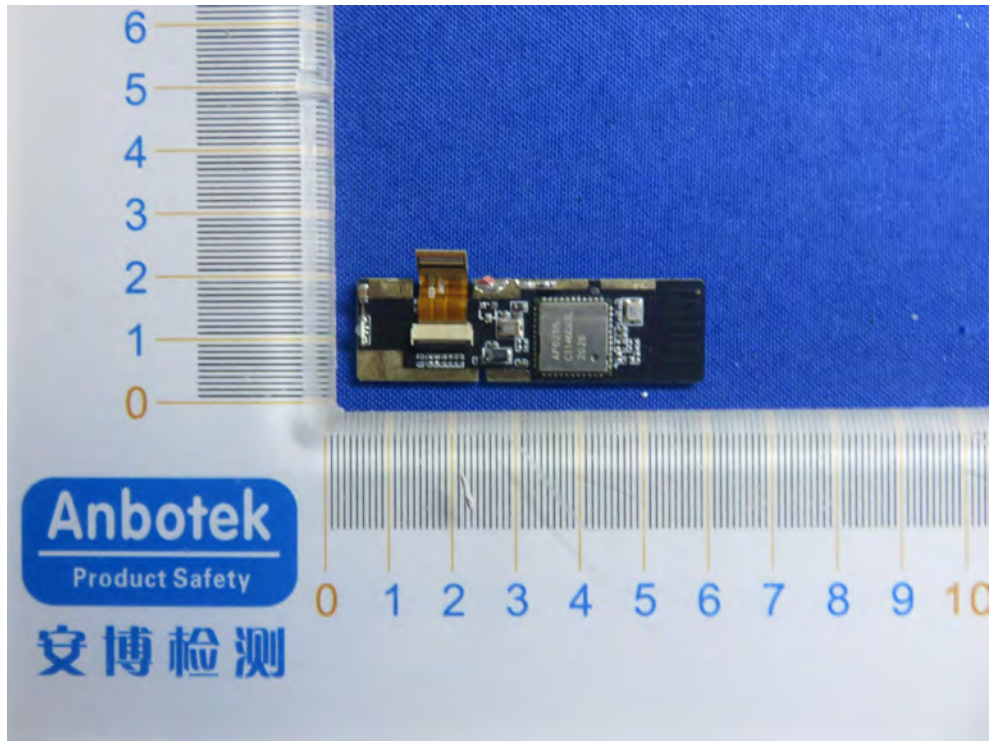

FCC ID: P2F-FD9970

WIFI ANT