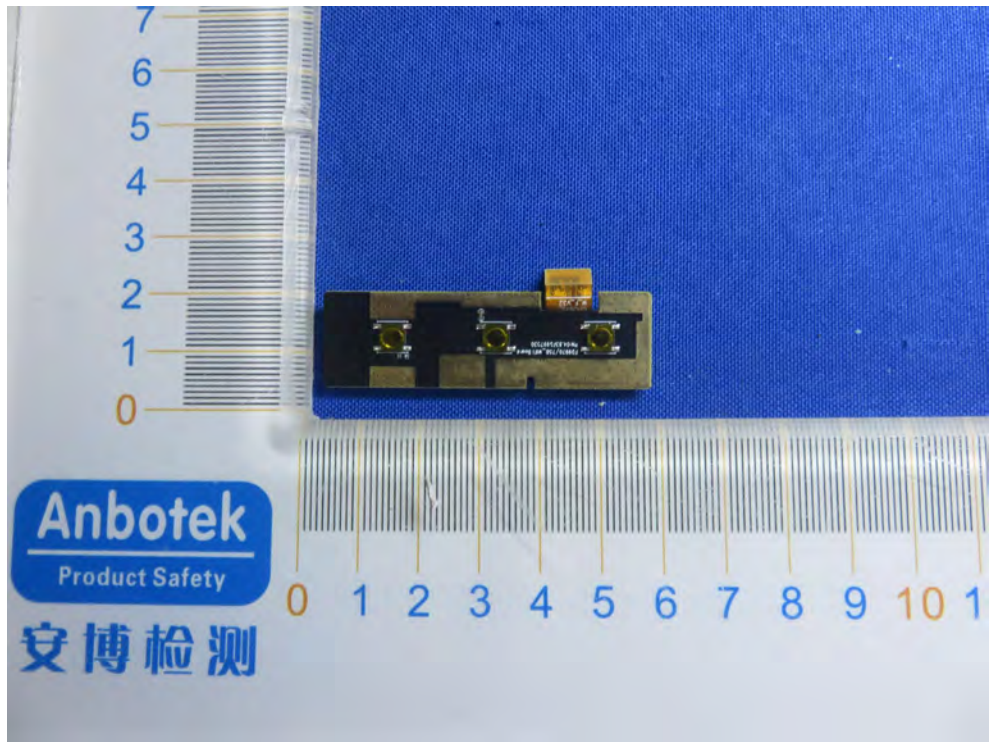

FCC ID: P2F-FD9970

WIFI ANT