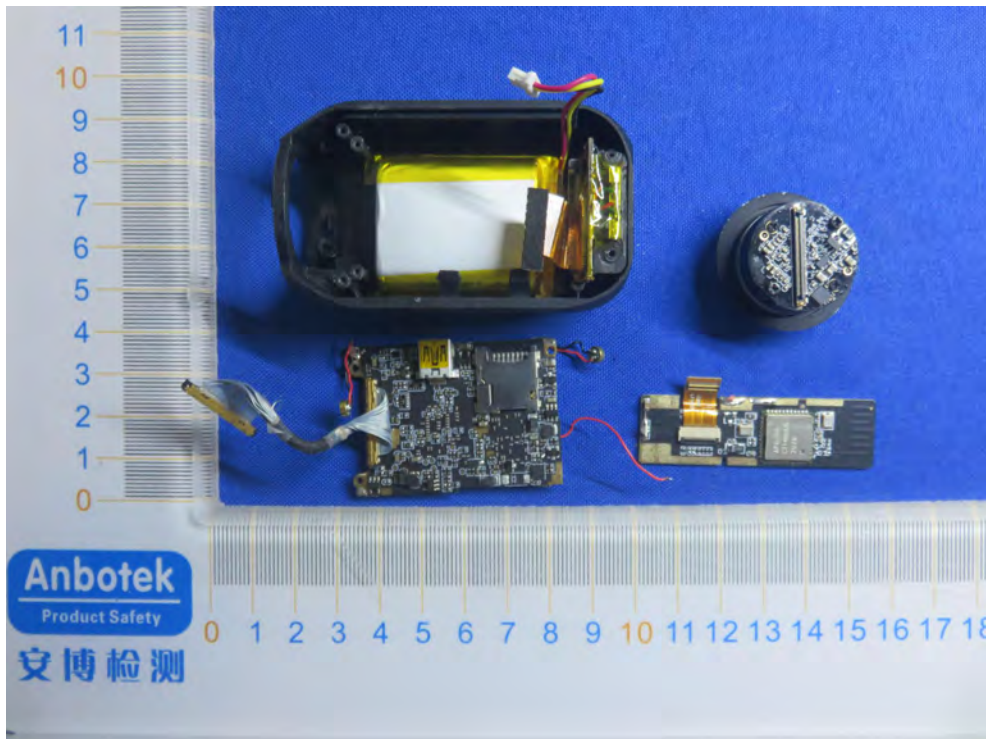

FCC ID: P2F-FD9970

WIFI ANT