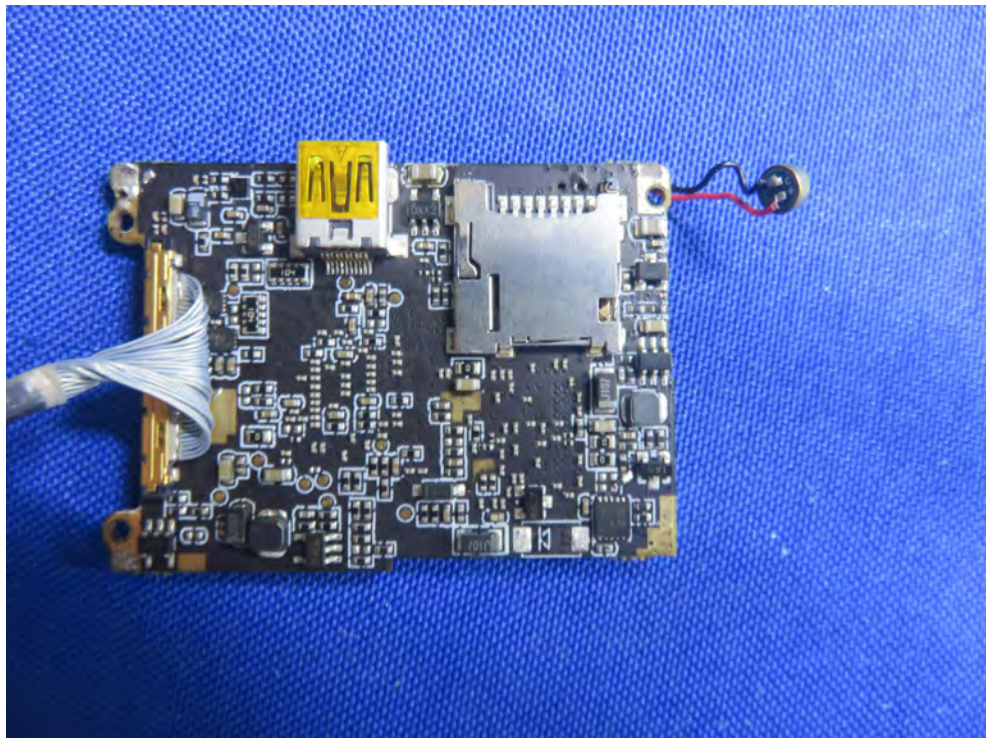

FCC ID: P2F-FD9970

WIFI ANT