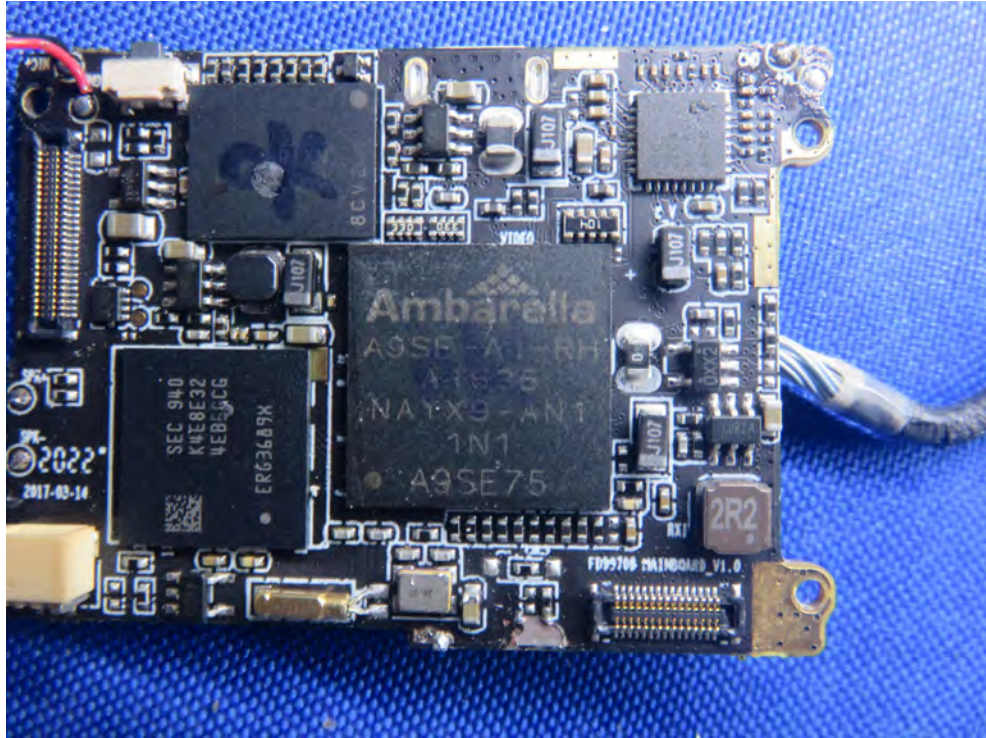

FCC ID: P2F-FD9970

WIFI ANT