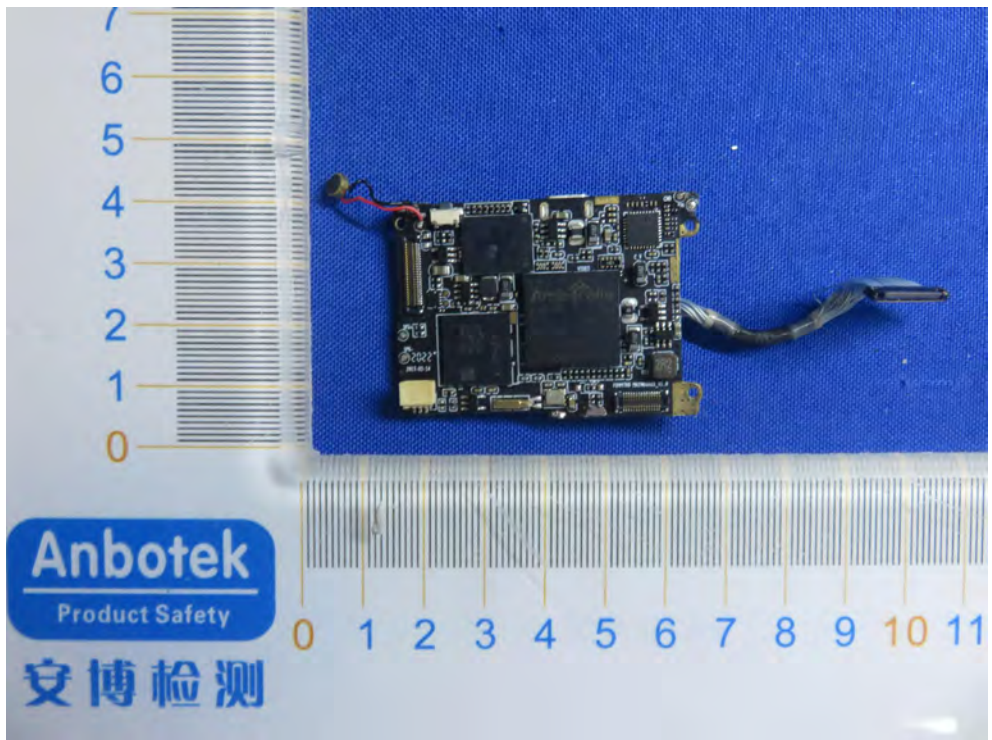

FCC ID: P2F-FD9970

WIFI ANT