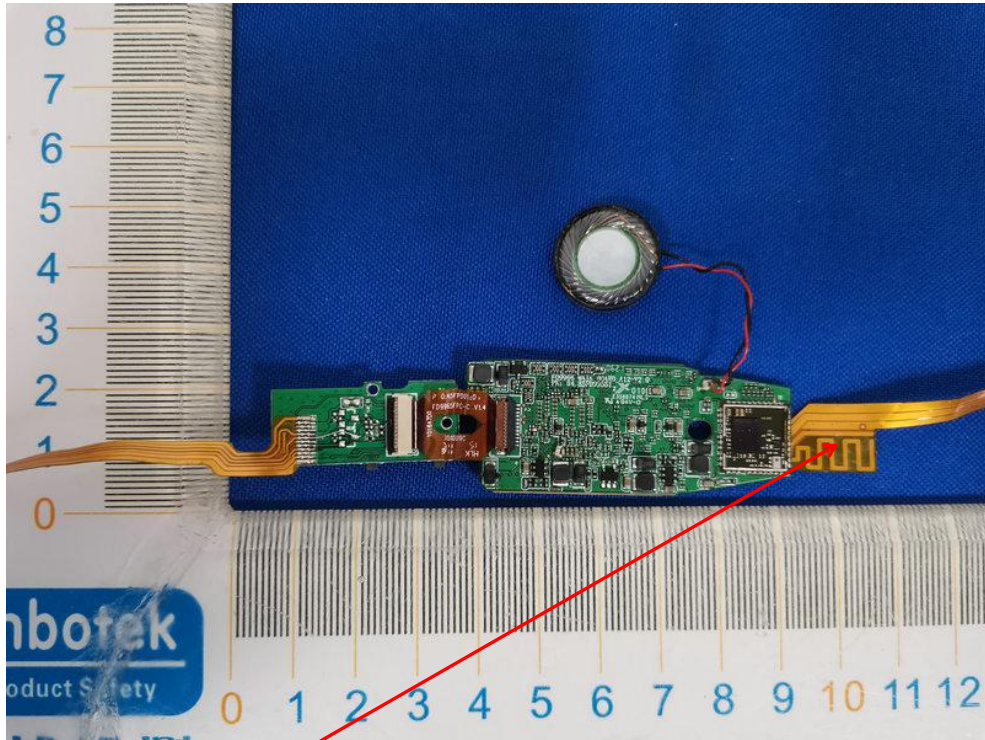

FCC ID: P2F-FD9966

BT & WLAN ANT