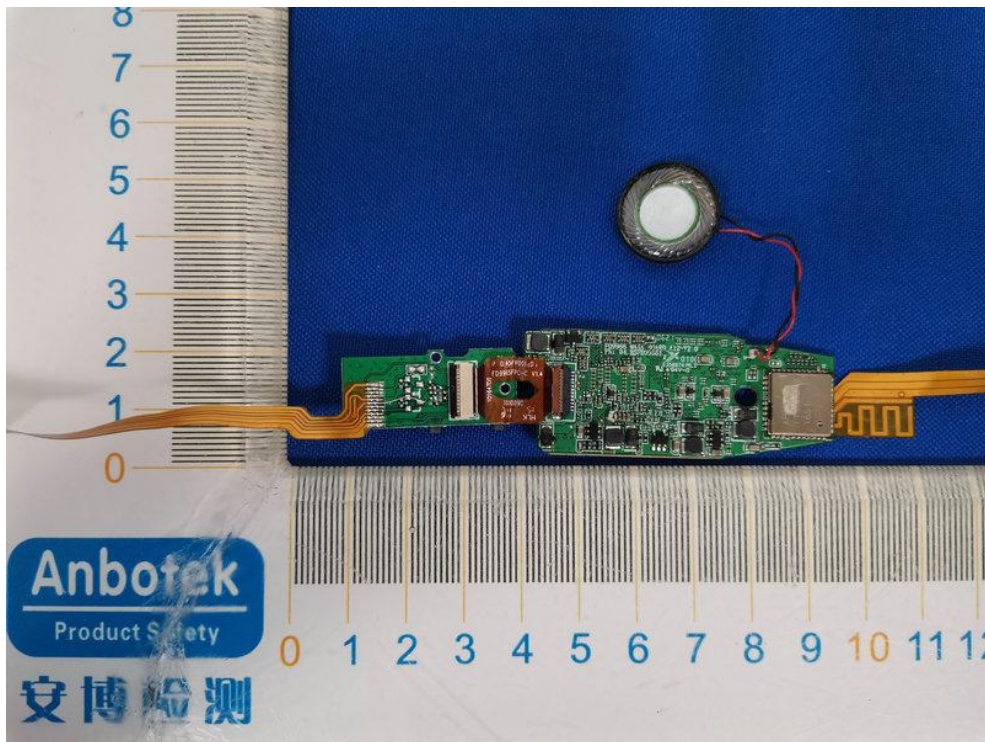

FCC ID: P2F-FD9966

BT & WLAN ANT