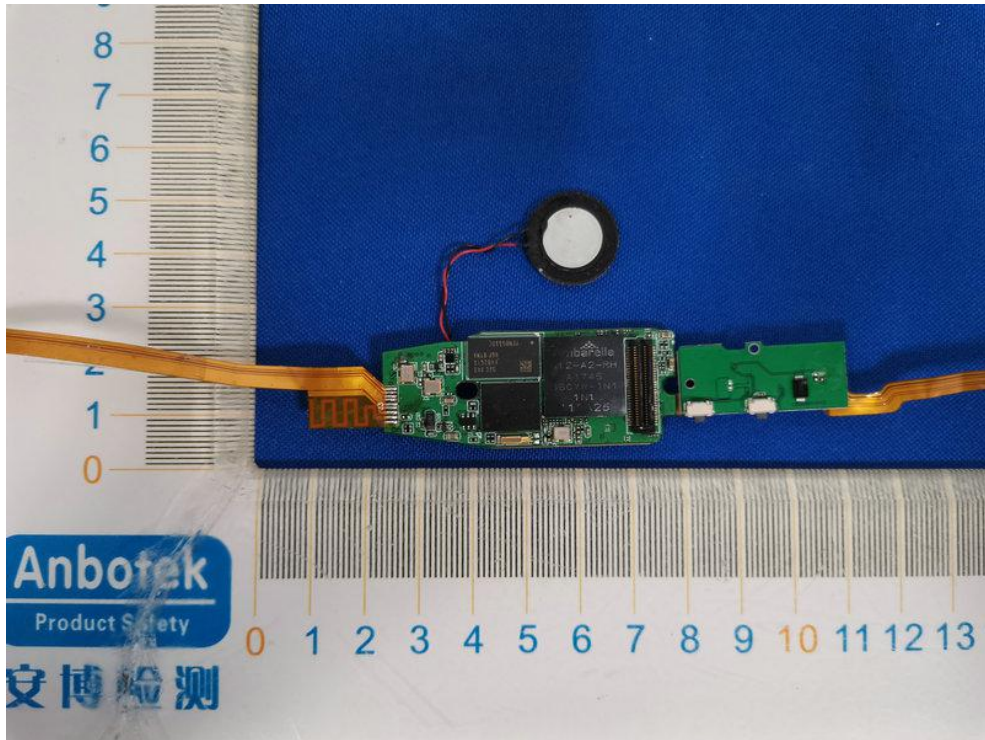

FCC ID: P2F-FD9966

BT & WLAN ANT