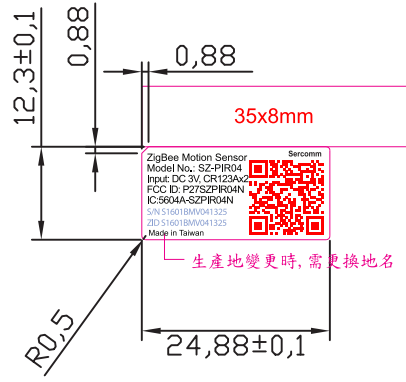

Scale/1:1
Unit/mm
DO NOT SCALE DRAWING

1	訂正			
---	----	--	--	--

- Black
- 藍色線條/字樣為工廠列印辨識使用 無須印刷
- 刀模線
- Made in Taiwan 生產地變更時,需更換地名

- Notes:
- 1.材質: 50#白色Mylar,上打字用霧膜PET
 - 2.背壓花膠/葛拉馨底紙,成捲
 - 3.尺寸/印刷:如圖示
 - 4.方框內尺寸為重點檢驗尺寸
 - 5.公差:+/- 0.2mm
 - 6.本料件使用之材料須符合RoHS

DONOTSCALEDRAWING

MODEL	SZ-PIR04	NAME	消銀龍/ iconcontrol	SCALE	/
DSN		PART. No	932BXL00HZ	SHEET	OF
CHK		MATERIAL		Q' TY	PC
APV					REV. DATE
FILE					

A
B
C
D

USED

Scale/1:1
Unit/mm
DO NOT SCALE DRAWING

1	訂正			
---	----	--	--	--

- Black
- 藍色線條/字樣為工廠列印辨識使用 無須印刷
- 刀模線
- Made in Taiwan 生產地變更時,需更換地名

- Notes:
1. 材質: 50#白色Mylar,上打字用霧膜PET
 2. 背壓花膠/葛拉馨底紙,成捲
 3. 尺寸/印刷:如圖示
 4. 方框內尺寸為重點檢驗尺寸
 5. 公差:+/- 0.2mm
 6. 本料件使用之材料須符合RoHS

DONOTSCALEDRAWING