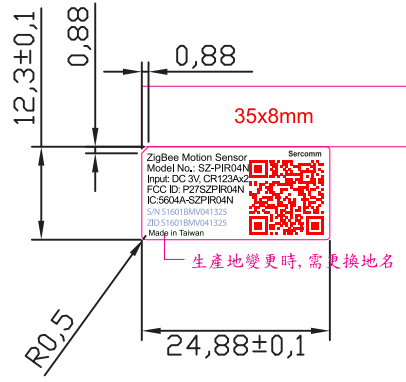

Scale/1:1
Unit/mm
DO NOT SCALE DRAWING

1	訂正			
---	----	--	--	--

- Black
- 藍色線條/字樣為工廠列印辨識使用 無須印刷
- 刀模線
- Made in Taiwan 生產地變更時,需更換地名

- Notes:
- 1.材質: 50#白色Mylar,上打字用霧膜PET
 - 2.背壓花膠/葛拉馨底紙,成捲
 - 3.尺寸/印刷:如圖示
 - 4.方框內尺寸為重點檢驗尺寸
 - 5.公差:+/- 0.2mm
 - 6.本料件使用之材料須符合RoHS

DONOTSCALEDRAWING

MODEL	SZ-PIR04	NAME	消銀龍/ iconcontrol	SCALE	/
DSN		PART. No	932BXL00HZ	SHEET	OF
CHK		MATERIAL		Q' TY	PC
APV					REV. DATE
FILE					

A
B
C
D

USED

Scale/1:1
Unit/mm
DO NOT SCALE DRAWING

1	訂正			
---	----	--	--	--

- Black
- 藍色線條/字樣為工廠列印辨識使用 無須印刷
- 刀模線
- Made in Taiwan 生產地變更時,需更換地名

- Notes:
1. 材質: 50#白色Mylar,上打字用霧膜PET
 2. 背壓花膠/葛拉馨底紙,成捲
 3. 尺寸/印刷:如圖示
 4. 方框內尺寸為重點檢驗尺寸
 5. 公差:+/- 0.2mm
 6. 本料件使用之材料須符合RoHS

DONOTSCALEDRAWING