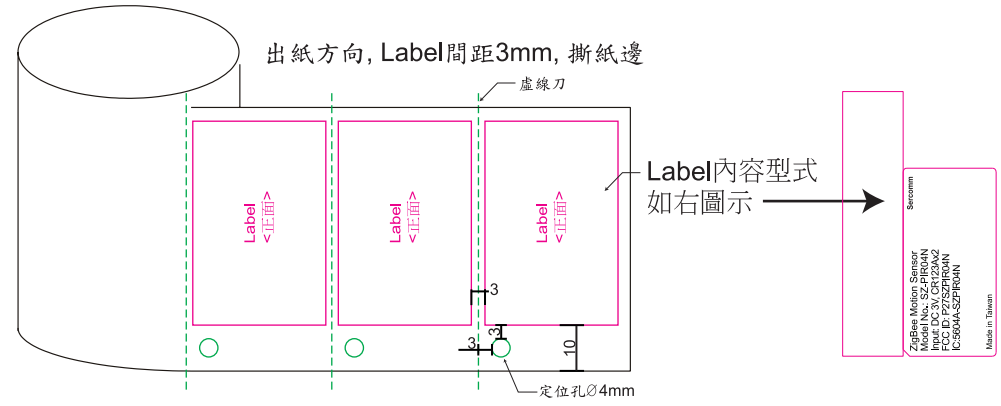

Scale/1:1
Unit/mm
DO NOT SCALE DRAWING

1	訂正			
---	----	--	--	--

- Black
- 藍色線條/字樣為工廠列印辨識使用 無須印刷
- 刀模線
- Made in Taiwan 生產地變更時,需更換地名

- Notes:
- 1.材質: 50#白色Mylar,上打字用霧膜PET
 - 2.背壓花膠/葛拉馨底紙,成捲
 - 3.尺寸/印刷:如圖示
 - 4.方框內尺寸為重點檢驗尺寸
 - 5.公差:+/- 0.2mm
 - 6.本料件使用之材料須符合RoHS

DONOTSCALEDRAWING

MODEL	SZ-PIR04	NAME	消銀龍/ iconcontrol	SCALE	/
DSN		PART. No	932BXL00HZ	SHEET	OF
CHK		MATERIAL		Q' TY	PC
APV					REV. DATE
FILE					

A
B
C
D

USED

Scale/1:1
Unit/mm
DO NOT SCALE DRAWING

1	訂正			
---	----	--	--	--

- Black
- 藍色線條/字樣為工廠列印辨識使用 無須印刷
- 刀模線
- Made in Taiwan 生產地變更時,需更換地名

- Notes:
1. 材質: 50#白色Mylar,上打字用霧膜PET
 2. 背壓花膠/葛拉馨底紙,成捲
 3. 尺寸/印刷:如圖示
 4. 方框內尺寸為重點檢驗尺寸
 5. 公差:+/- 0.2mm
 6. 本料件使用之材料須符合RoHS

DONOTSCALEDRAWING