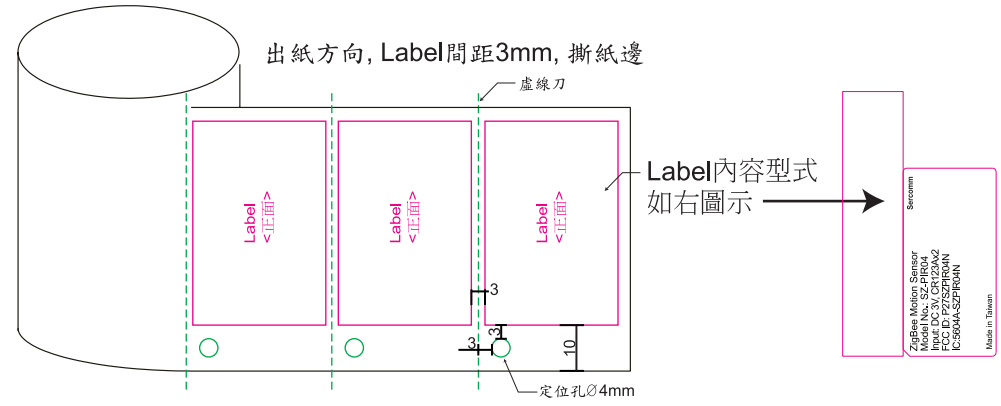

Scale/1:1
Unit/mm
DO NOT SCALE DRAWING

1	訂正			
---	----	--	--	--

- Black
- 藍色線條/字樣為工廠列印辨識使用 無須印刷
- 刀模線
- Made in Taiwan 生產地變更時,需更換地名

- Notes:
- 1.材質: 50#白色Mylar,上打字用霧膜PET
 - 2.背壓花膠/葛拉馨底紙,成捲
 - 3.尺寸/印刷:如圖示
 - 4.方框內尺寸為重點檢驗尺寸
 - 5.公差:+/- 0.2mm
 - 6.本料件使用之材料須符合RoHS

DONOTSCALEDRAWING

MODEL	SZ-PIR04	NAME	消銀龍/ iconcontrol	SCALE	/
DSN		PART. No	932BXL00HZ	SHEET	OF
CHK		MATERIAL		Q' TY	PC
APV					REV. DATE
FILE					

A
B
C
D

USED

Scale/1:1
Unit/mm
DO NOT SCALE DRAWING

1	訂正			
---	----	--	--	--

- Black
- 藍色線條/字樣為工廠列印辨識使用 無須印刷
- 刀模線
- Made in Taiwan 生產地變更時,需更換地名

- Notes:
1. 材質: 50#白色Mylar,上打字用霧膜PET
 2. 背壓花膠/葛拉馨底紙,成捲
 3. 尺寸/印刷:如圖示
 4. 方框內尺寸為重點檢驗尺寸
 5. 公差:+/- 0.2mm
 6. 本料件使用之材料須符合RoHS

DONOTSCALEDRAWING