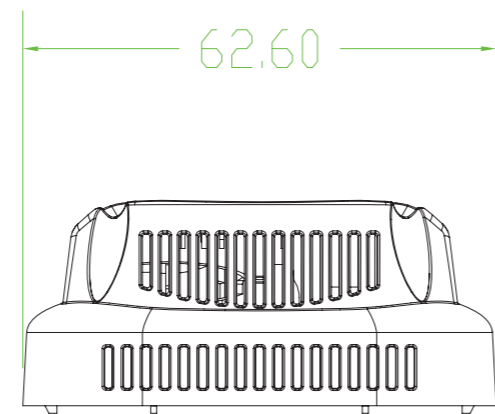

C

D

文字印刷色 PANTONE Cool Gray 11 C

GRADE	(A)	B	C	D
DIM.				
0-8	.05	0.1	0.2	0.4
8-25	.08	.15	0.3	0.6
25-80	.12	.25	0.5	1.0
80-250	.25	0.4	0.8	1.5
250-800	.50	0.8	1.5	3.0

MODEL	RC8221v2	NAME	後蓋印刷/中性	SCALE
DSN		PART. NO	940YWTC101	SHEET 1 OF 1
CHK		MATERIAL		REV.2
APV			Q'TY 1/PC	REV. DATE
FILE		SERCOM	DIM IN MM	2014.10.09