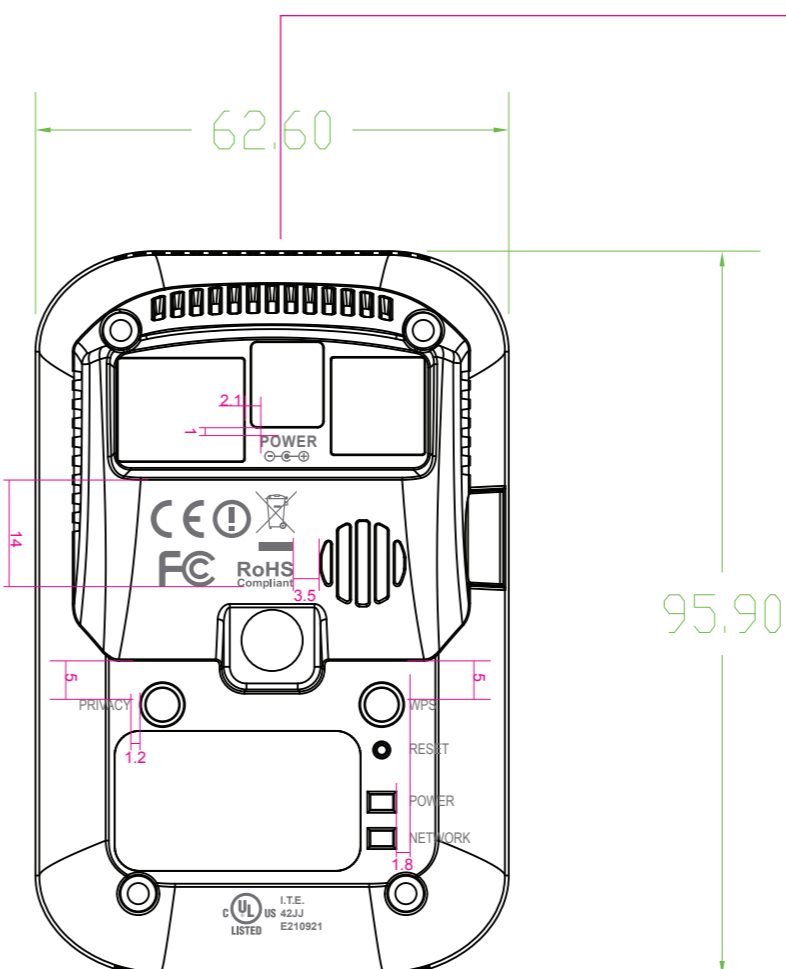

C

D

文字印刷色 PANTONE Cool Gray 11 C

GRADE	(A)	B	C	D
DIM.				
0-8	.05	0.1	0.2	0.4
8-25	.08	.15	0.3	0.6
25-80	.12	.25	0.5	1.0
80-250	.25	0.4	0.8	1.5
250-800	.50	0.8	1.5	3.0

MODEL	RC8221v2	NAME	後蓋印刷/中性	SCALE
DSN		PART. NO	940YWTC101	SHEET 1 OF 1
CHK		MATERIAL		REV.2
APV			Q'TY 1/PC	REV. DATE
FILE		SERCOM	DIM IN MM	2014.10.09