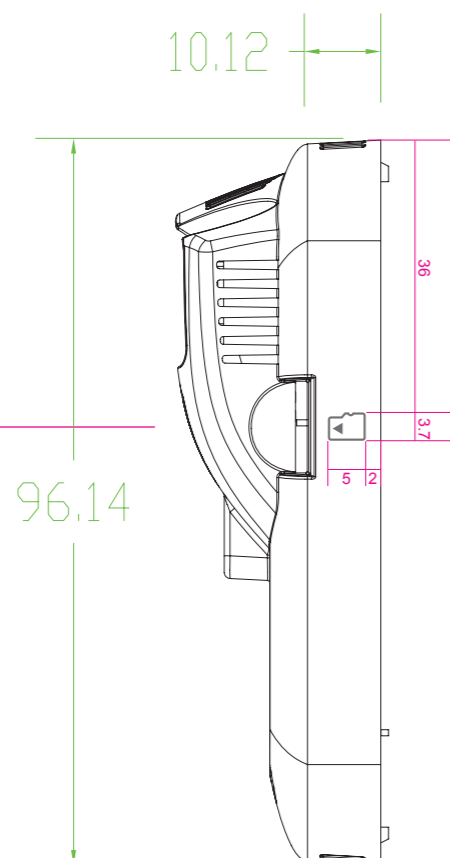

C

D

文字印刷色 PANTONE Cool Gray 11 C

GRADE	(A)	B	C	D
DIM.				
0-8	.05	0.1	0.2	0.4
8-25	.08	.15	0.3	0.6
25-80	.12	.25	0.5	1.0
80-250	.25	0.4	0.8	1.5
250-800	.50	0.8	1.5	3.0

MODEL	RC8221v2	NAME	後蓋印刷/中性	SCALE
DSN		PART. NO	940YWTC101	SHEET 1 OF 1
CHK		MATERIAL		REV.2
APV			Q'TY 1/PC	REV. DATE
FILE		SERCOM	DIM IN MM	2014.10.09