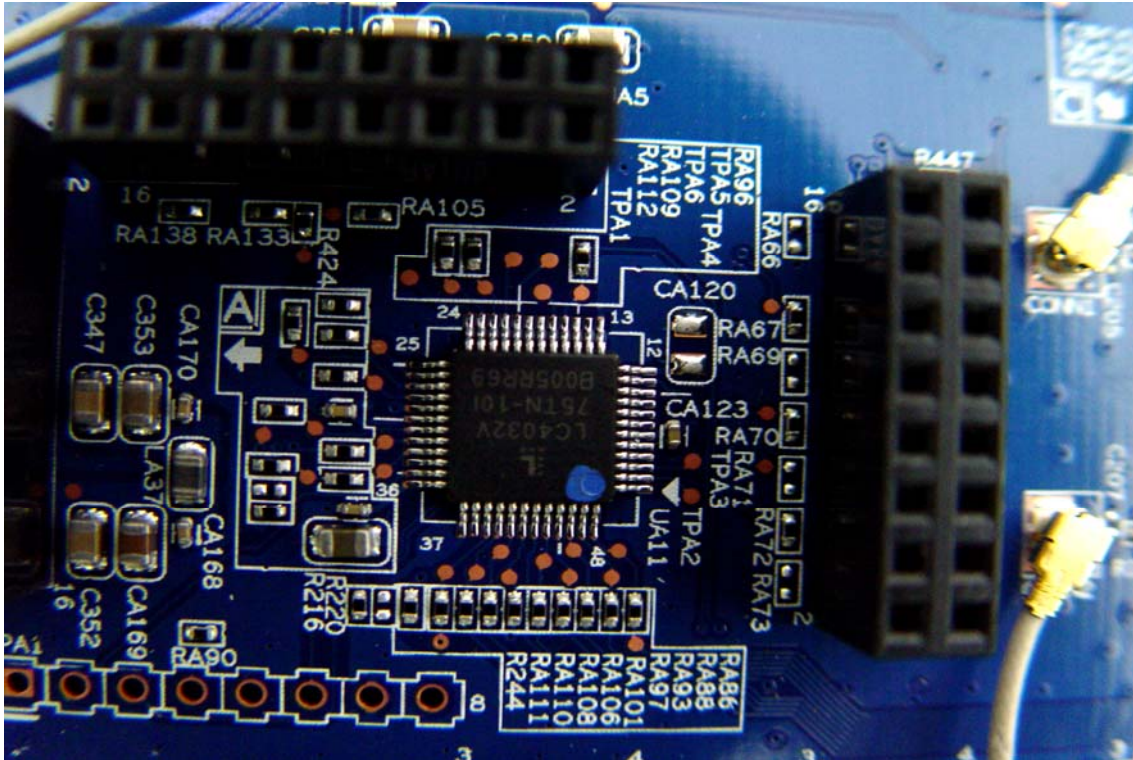

## INTERNAL PHOTOGRAPHS OF EUT

For 802.11b/g/n + Zigbee

WLAN Antenna  
C147-510649-A (SSR-210213)

Zigbee Module

WLAN Antenna  
C147-510674-A (SSR-210468)

WLAN Antenna  
C147-510652-A (SSR-209470)

### For Zigbee Module

### For Zigbee Antenna

**For WLAN Antenna (C147-510652-A (SSR-209470))**

**For WLAN Antenna C147-510649-A (SSR-210213)**

**For WLAN Antenna C147-510674-A (SSR-210468)**