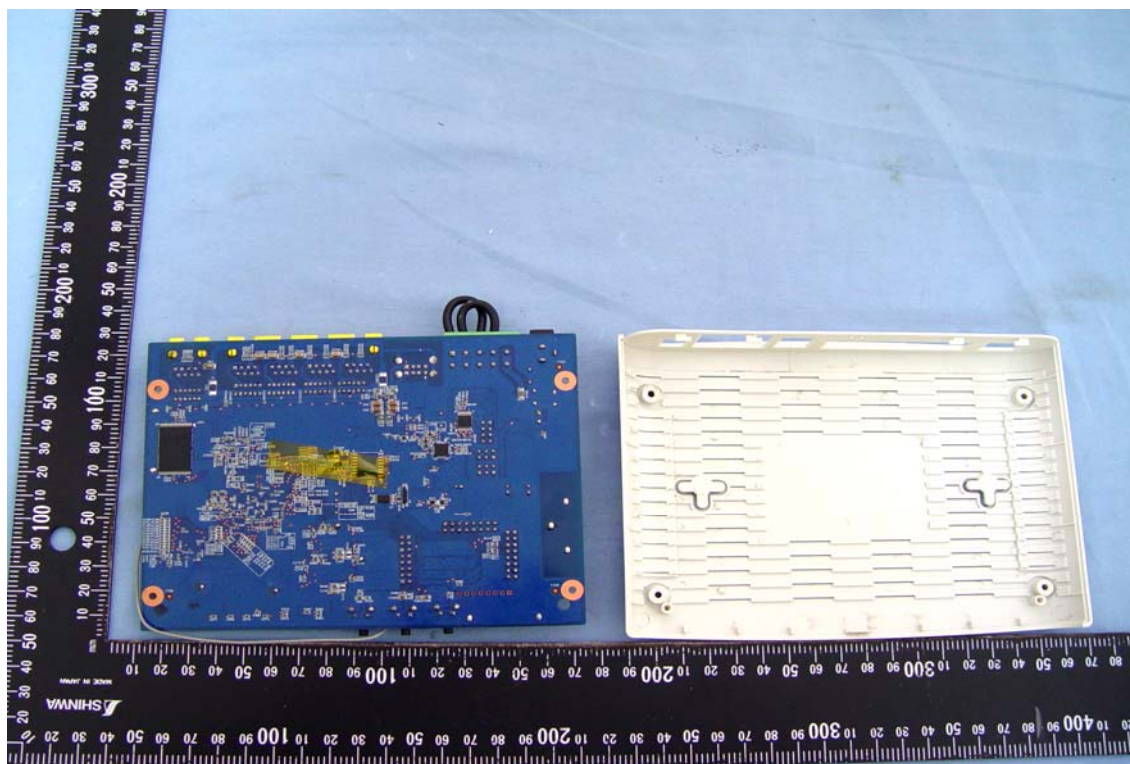

## INTERNAL PHOTOGRAPHS OF EUT

For 802.11b/g/n + Zigbee

WLAN Antenna  
C147-510649-A (SSR-210213)

Zigbee Module

WLAN Antenna  
C147-510674-A (SSR-210468)

WLAN Antenna  
C147-510652-A (SSR-209470)

### For Zigbee Module