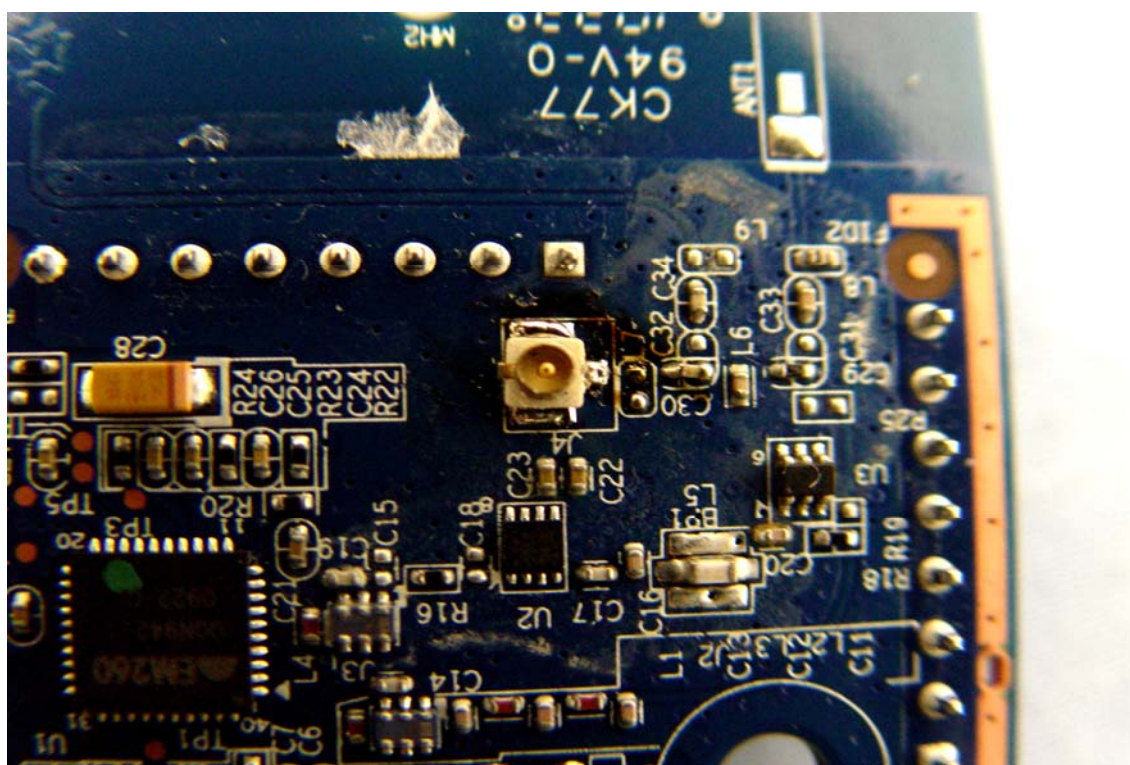

## INTERNAL PHOTOGRAPHS OF EUT

For 802.11b/g/n + Zigbee

WLAN Antenna  
C147-510649-A (SSR-210213)

Zigbee Module

WLAN Antenna  
C147-510674-A (SSR-210468)

WLAN Antenna  
C147-510652-A (SSR-209470)

### For Zigbee Module

### For Zigbee Antenna

**For WLAN Antenna (C147-510652-A (SSR-209470))**

**For WLAN Antenna C147-510649-A (SSR-210213)**

**For WLAN Antenna C147-510674-A (SSR-210468)**