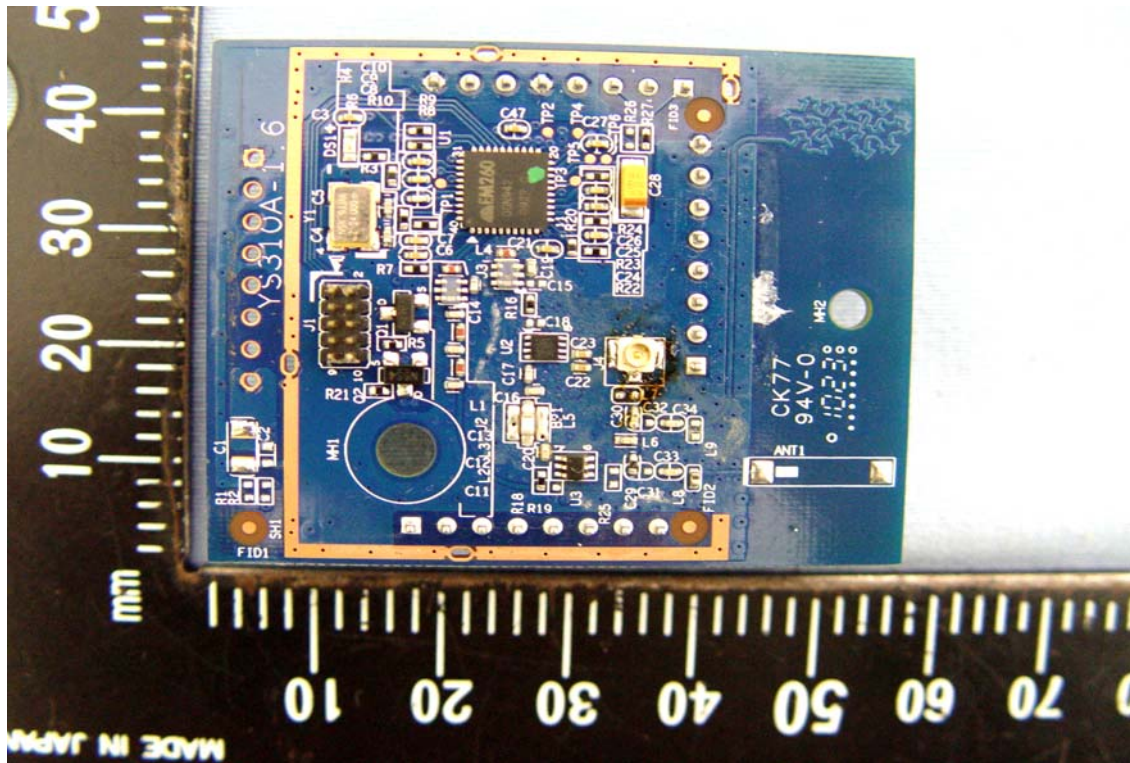

## INTERNAL PHOTOGRAPHS OF EUT

For 802.11b/g/n + Zigbee

WLAN Antenna  
C147-510649-A (SSR-210213)

Zigbee Module

WLAN Antenna  
C147-510674-A (SSR-210468)

WLAN Antenna  
C147-510652-A (SSR-209470)

### For Zigbee Module

### For Zigbee Antenna

**For WLAN Antenna (C147-510652-A (SSR-209470))**

**For WLAN Antenna C147-510649-A (SSR-210213)**

**For WLAN Antenna C147-510674-A (SSR-210468)**