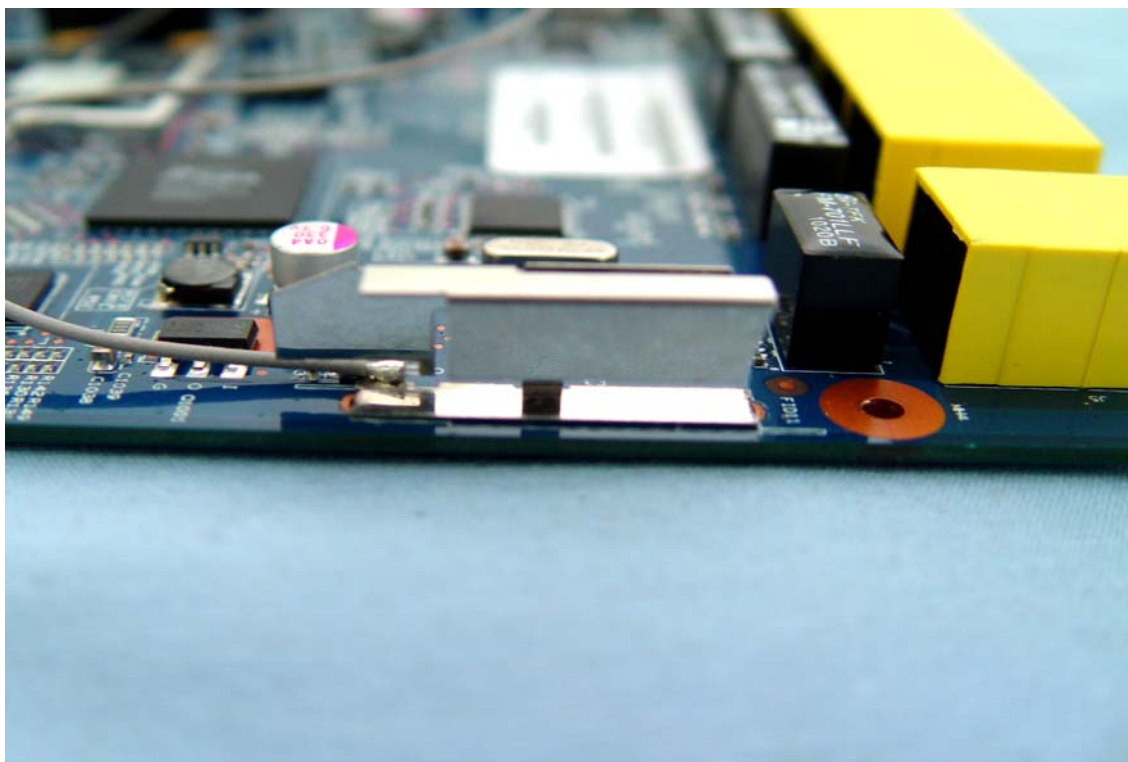

## INTERNAL PHOTOGRAPHS OF EUT

For 802.11b/g/n + Zigbee

WLAN Antenna  
C147-510649-A (SSR-210213)

Zigbee Module

WLAN Antenna  
C147-510674-A (SSR-210468)

WLAN Antenna  
C147-510652-A (SSR-209470)

### For Zigbee Antenna

**For WLAN Antenna (C147-510652-A (SSR-209470))**

**For WLAN Antenna C147-510649-A (SSR-210213)**

**For WLAN Antenna C147-510674-A (SSR-210468)**