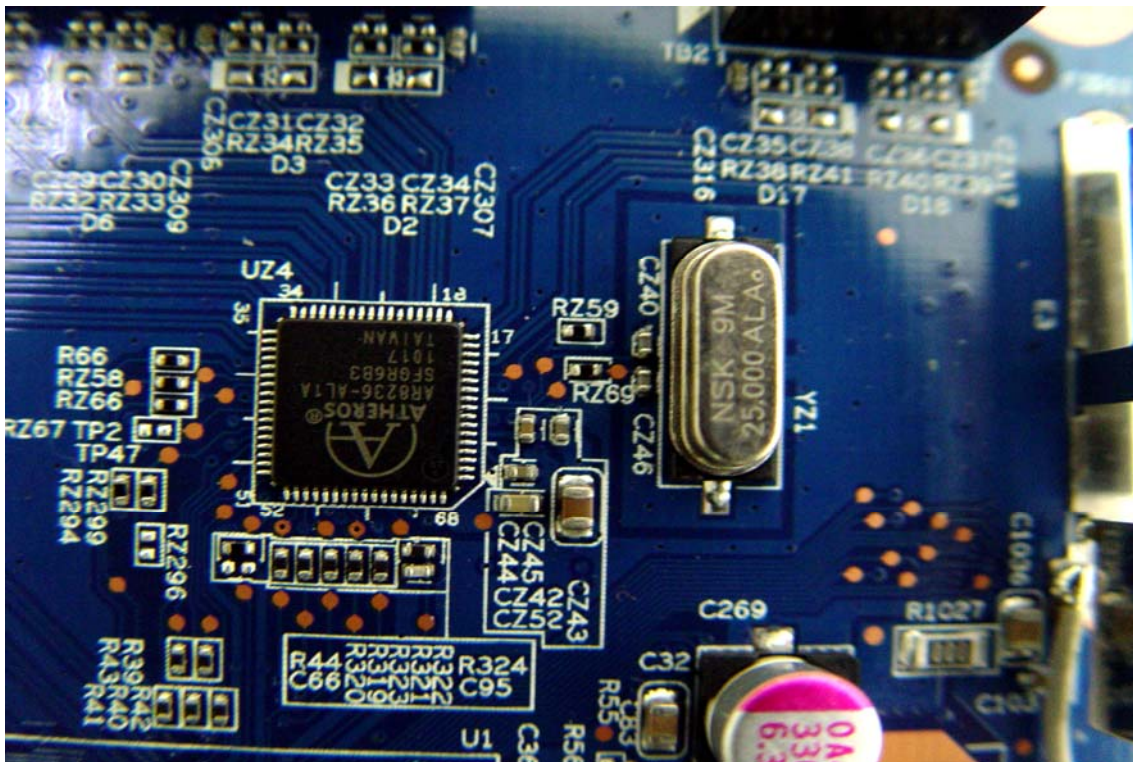

## INTERNAL PHOTOGRAPHS OF EUT

For 802.11b/g/n + Zigbee

WLAN Antenna  
C147-510649-A (SSR-210213)

Zigbee Module

WLAN Antenna  
C147-510674-A (SSR-210468)

WLAN Antenna  
C147-510652-A (SSR-209470)

### For Zigbee Module