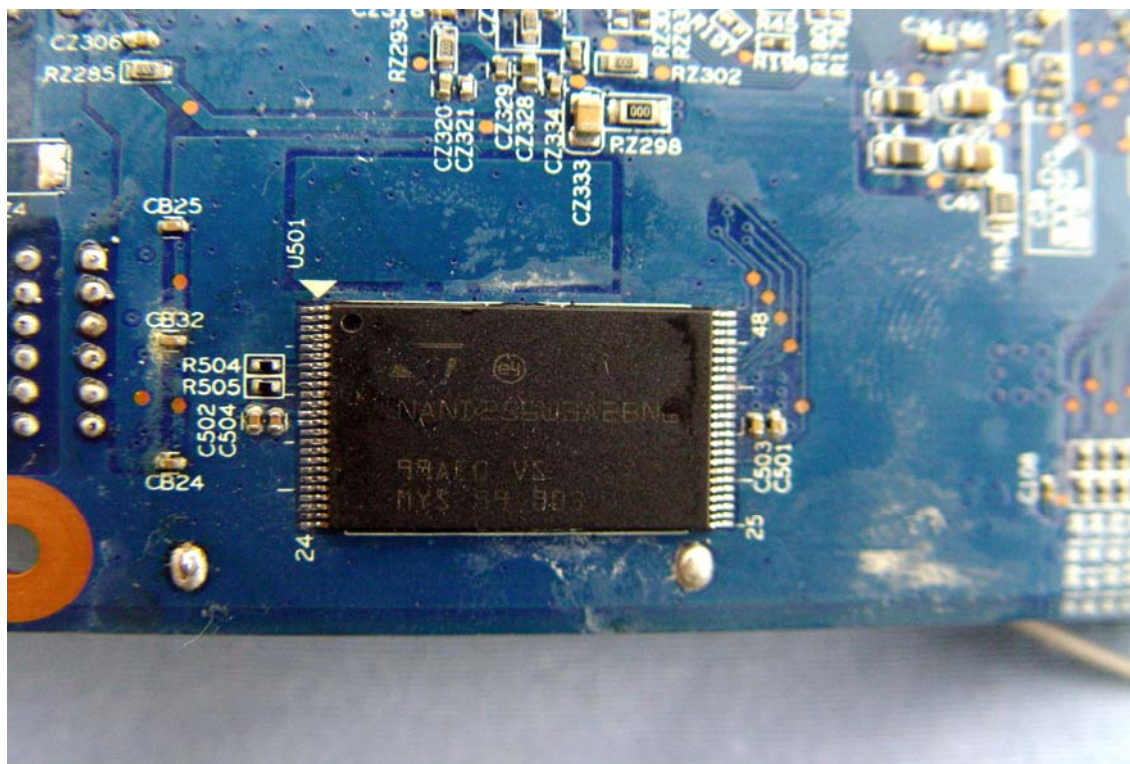

## INTERNAL PHOTOGRAPHS OF EUT

For 802.11b/g/n + Zigbee

WLAN Antenna  
C147-510649-A (SSR-210213)

Zigbee Module

WLAN Antenna  
C147-510674-A (SSR-210468)

WLAN Antenna  
C147-510652-A (SSR-209470)

### For Zigbee Module

### For Zigbee Antenna

**For WLAN Antenna (C147-510652-A (SSR-209470))**

**For WLAN Antenna C147-510649-A (SSR-210213)**

**For WLAN Antenna C147-510674-A (SSR-210468)**