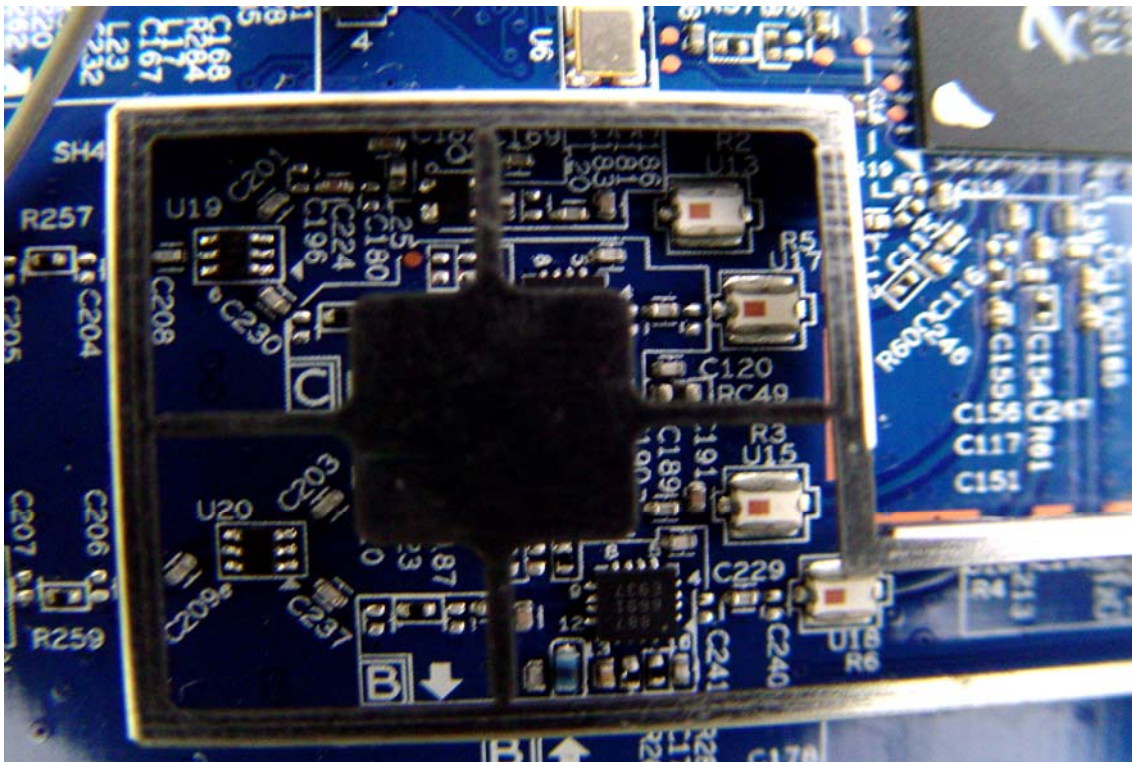

## INTERNAL PHOTOGRAPHS OF EUT

For 802.11b/g/n + Zigbee

WLAN Antenna  
C147-510649-A (SSR-210213)

Zigbee Module

WLAN Antenna  
C147-510674-A (SSR-210468)

WLAN Antenna  
C147-510652-A (SSR-209470)

### For Zigbee Module

### For Zigbee Antenna

**For WLAN Antenna (C147-510652-A (SSR-209470))**

**For WLAN Antenna C147-510649-A (SSR-210213)**

**For WLAN Antenna C147-510674-A (SSR-210468)**