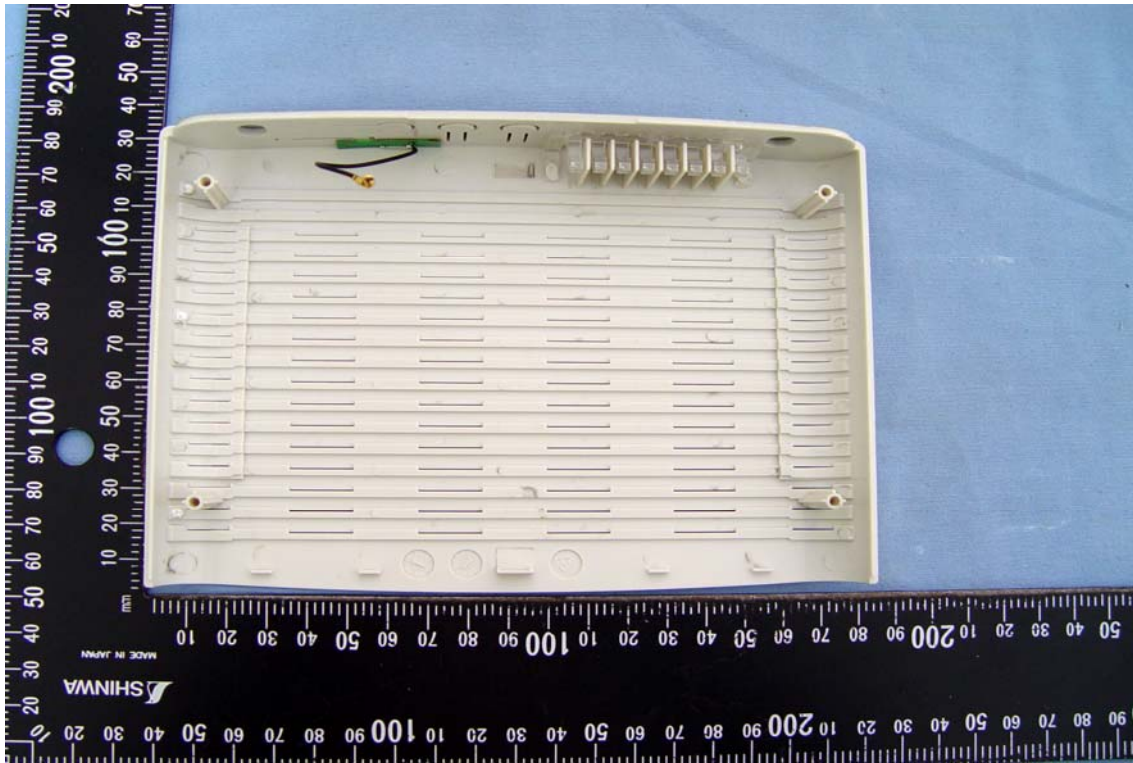

## INTERNAL PHOTOGRAPHS OF EUT

For 802.11b/g/n + Zigbee

WLAN Antenna  
C147-510649-A (SSR-210213)

Zigbee Module

WLAN Antenna  
C147-510674-A (SSR-210468)

WLAN Antenna  
C147-510652-A (SSR-209470)

### For Zigbee Module

### For Zigbee Antenna

**For WLAN Antenna (C147-510652-A (SSR-209470))**

**For WLAN Antenna C147-510649-A (SSR-210213)**

**For WLAN Antenna C147-510674-A (SSR-210468)**