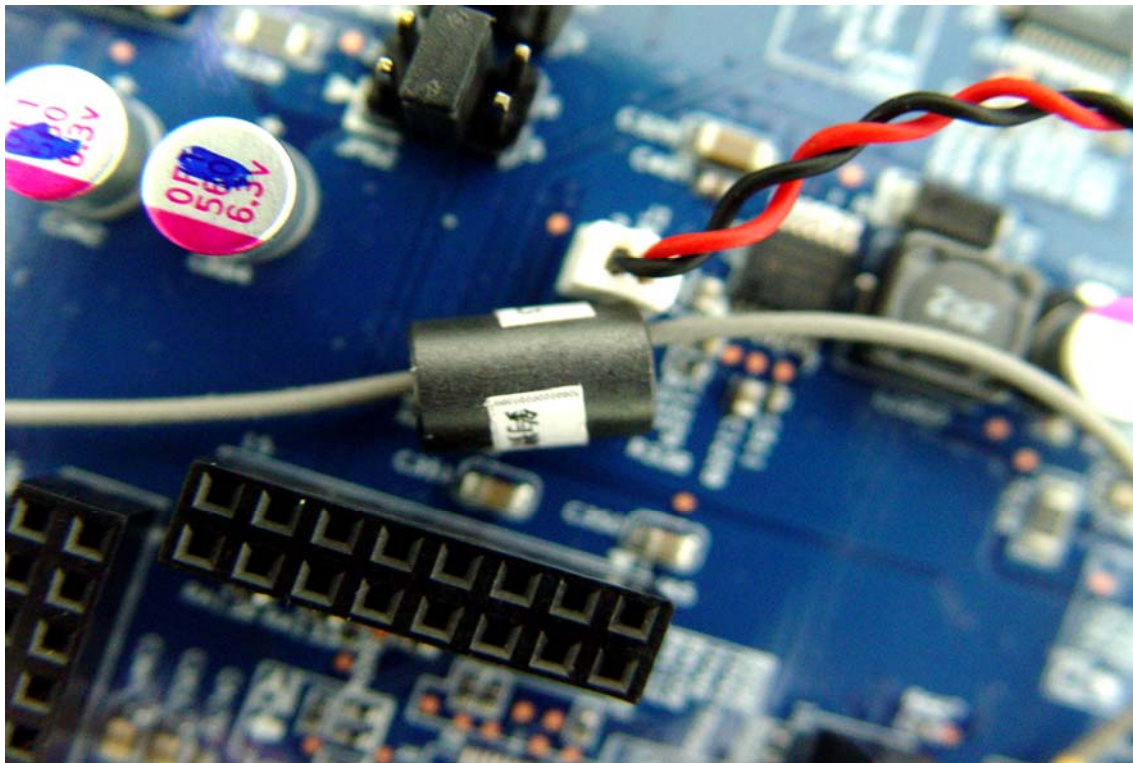

## INTERNAL PHOTOGRAPHS OF EUT

For 802.11b/g/n + Zigbee

WLAN Antenna  
C147-510649-A (SSR-210213)

Zigbee Module

WLAN Antenna  
C147-510674-A (SSR-210468)

WLAN Antenna  
C147-510652-A (SSR-209470)

### For Zigbee Module