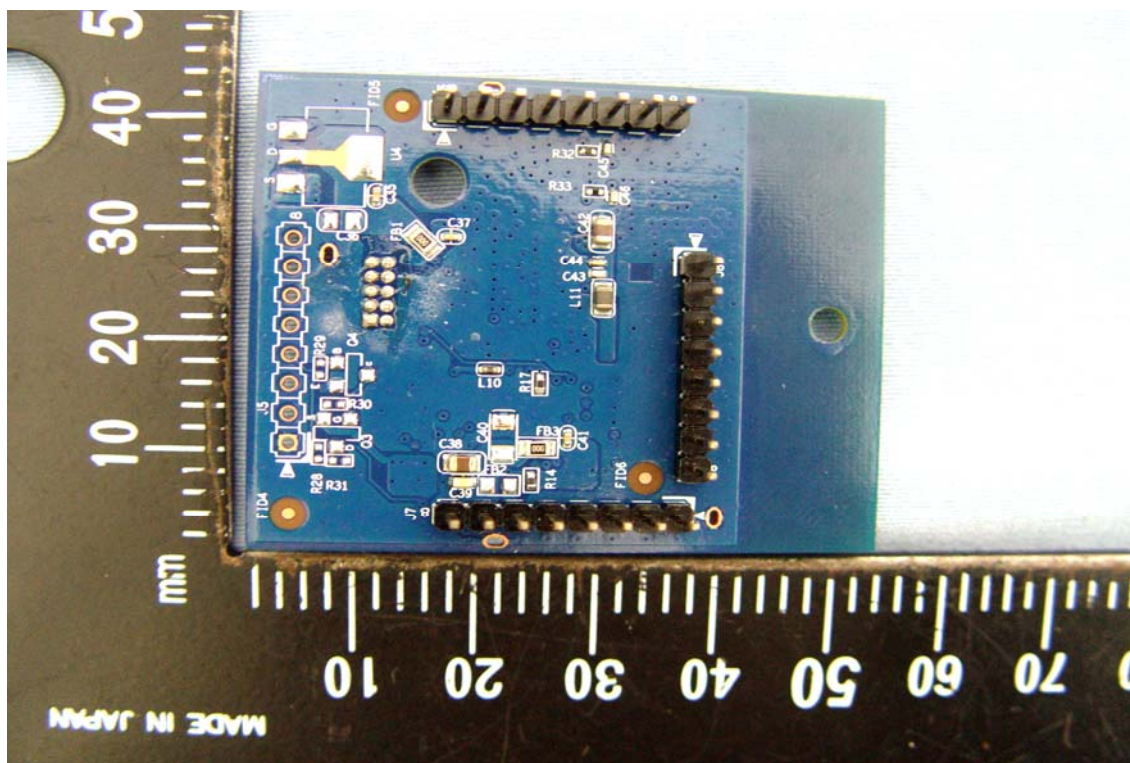

## INTERNAL PHOTOGRAPHS OF EUT

For 802.11b/g/n + Zigbee

WLAN Antenna  
C147-510649-A (SSR-210213)

Zigbee Module

WLAN Antenna  
C147-510674-A (SSR-210468)

WLAN Antenna  
C147-510652-A (SSR-209470)

### For Zigbee Module

### For Zigbee Antenna

**For WLAN Antenna (C147-510652-A (SSR-209470))**

**For WLAN Antenna C147-510649-A (SSR-210213)**

**For WLAN Antenna C147-510674-A (SSR-210468)**