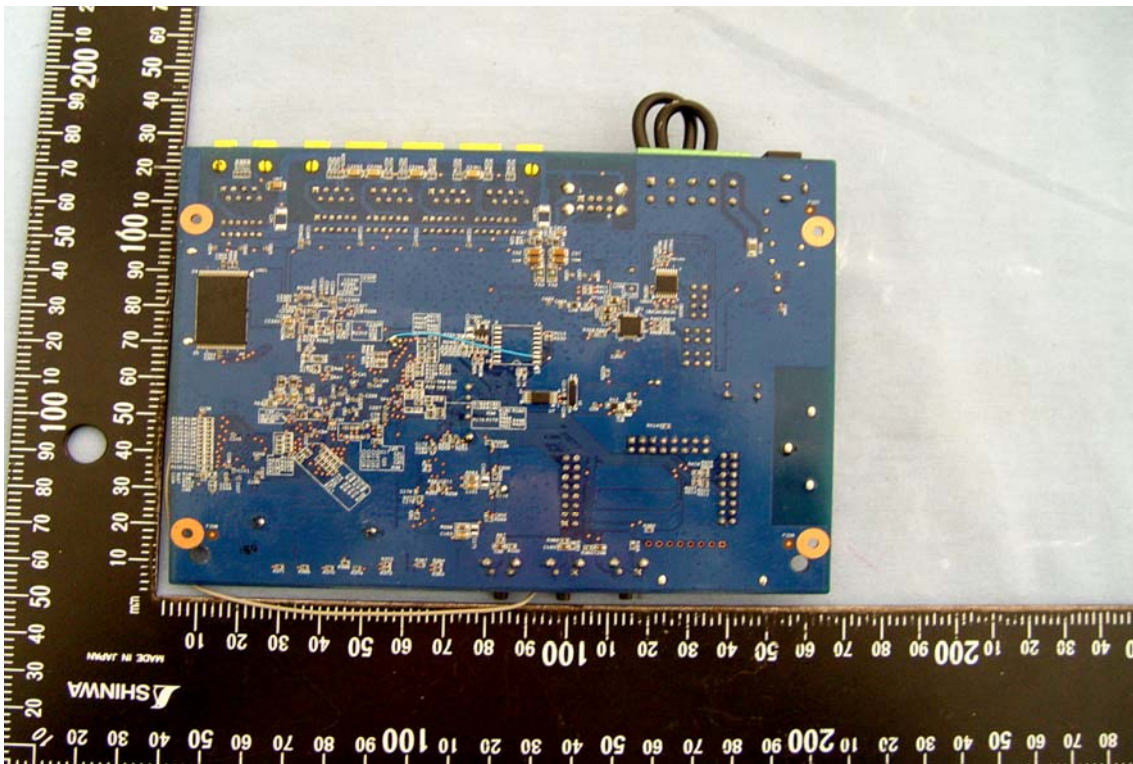

## INTERNAL PHOTOGRAPHS OF EUT

For 802.11b/g/n + Zigbee

WLAN Antenna  
C147-510649-A (SSR-210213)

Zigbee Module

WLAN Antenna  
C147-510674-A (SSR-210468)

WLAN Antenna  
C147-510652-A (SSR-209470)

### For Zigbee Module

### For Zigbee Antenna

**For WLAN Antenna (C147-510652-A (SSR-209470))**

**For WLAN Antenna C147-510649-A (SSR-210213)**

**For WLAN Antenna C147-510674-A (SSR-210468)**