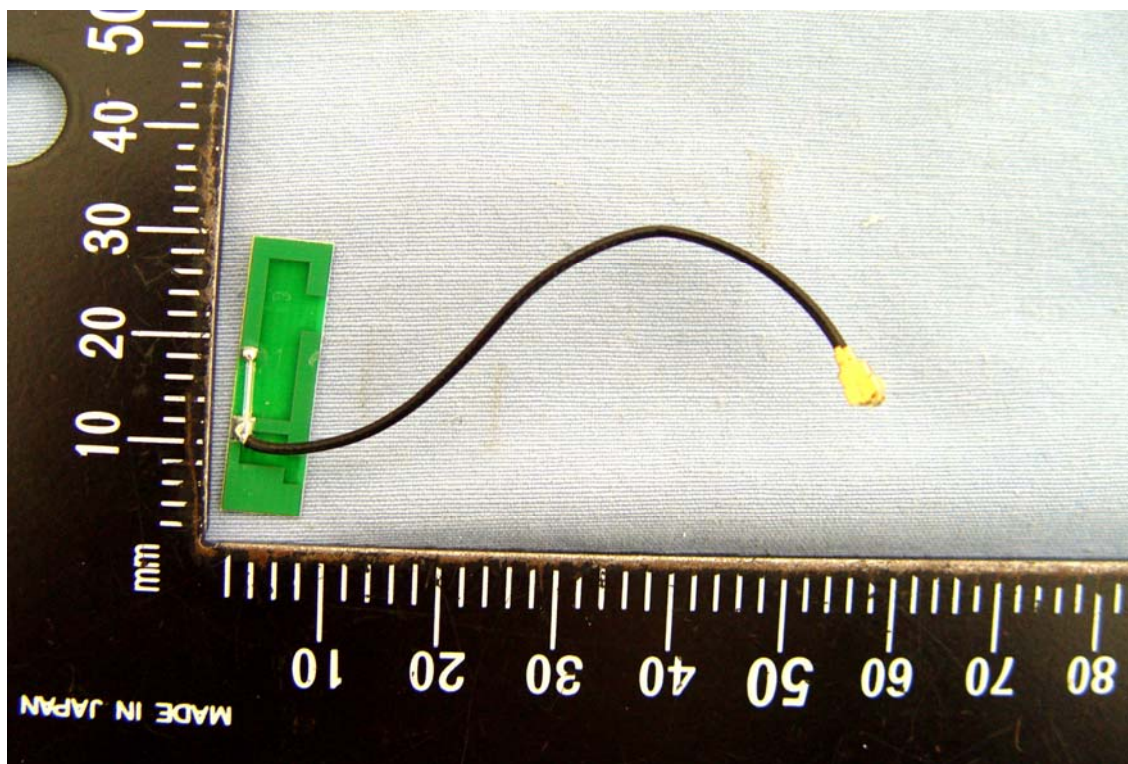

## INTERNAL PHOTOGRAPHS OF EUT

For 802.11b/g/n + Zigbee

WLAN Antenna  
C147-510649-A (SSR-210213)

Zigbee Module

WLAN Antenna  
C147-510674-A (SSR-210468)

WLAN Antenna  
C147-510652-A (SSR-209470)

### For Zigbee Module

### For Zigbee Antenna

**For WLAN Antenna (C147-510652-A (SSR-209470))**

**For WLAN Antenna C147-510649-A (SSR-210213)**

**For WLAN Antenna C147-510674-A (SSR-210468)**