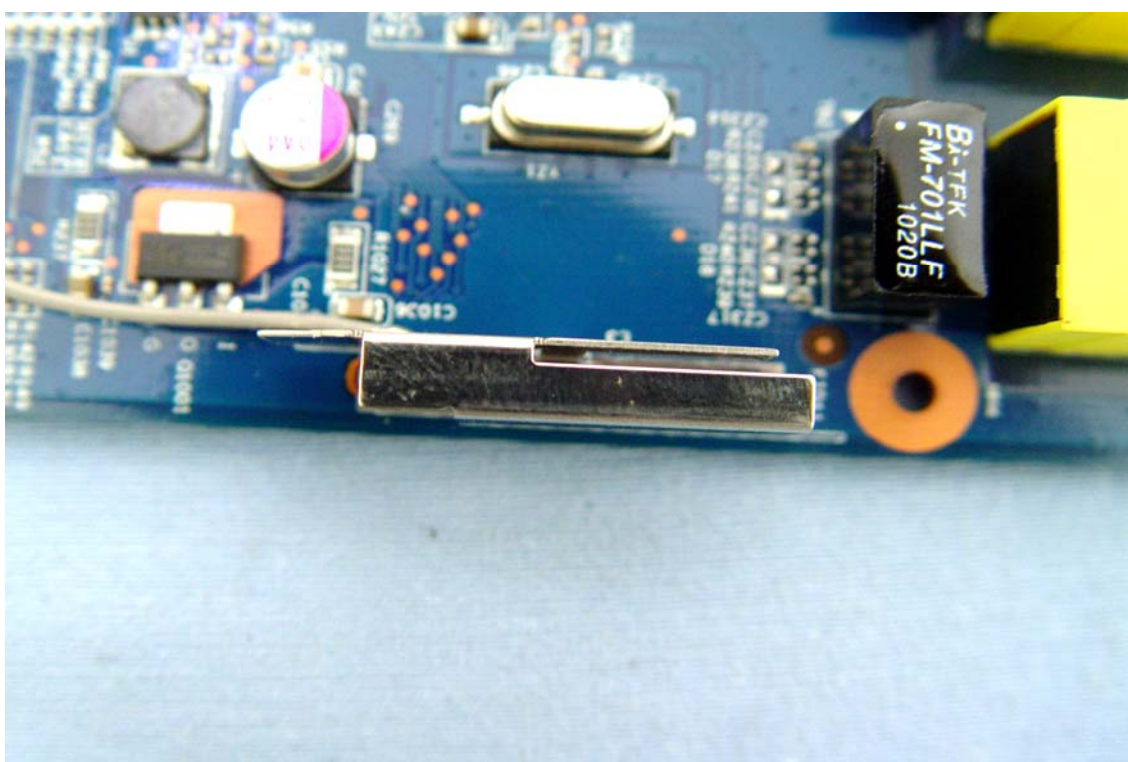

## INTERNAL PHOTOGRAPHS OF EUT

For 802.11b/g/n + Zigbee

WLAN Antenna  
C147-510649-A (SSR-210213)

Zigbee Module

WLAN Antenna  
C147-510674-A (SSR-210468)

WLAN Antenna  
C147-510652-A (SSR-209470)

### For Zigbee Module

### For Zigbee Antenna

**For WLAN Antenna (C147-510652-A (SSR-209470))**

**For WLAN Antenna C147-510649-A (SSR-210213)**

**For WLAN Antenna C147-510674-A (SSR-210468)**