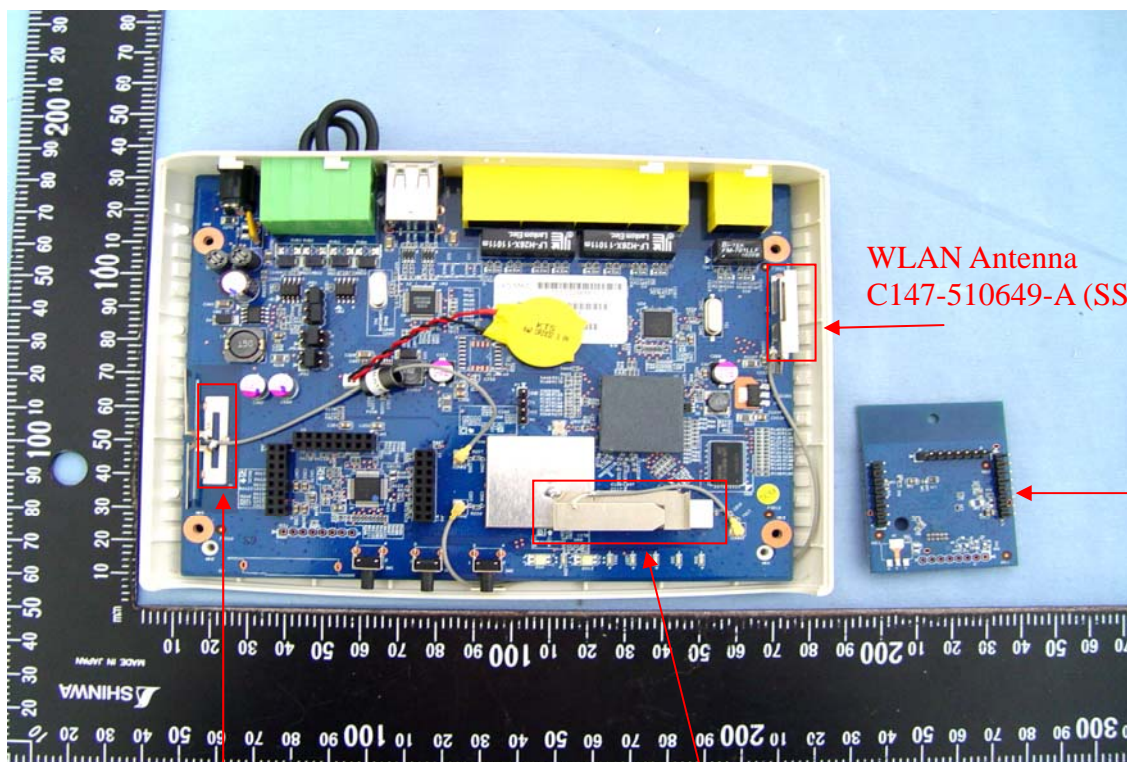

## INTERNAL PHOTOGRAPHS OF EUT

For 802.11b/g/n + Zigbee

WLAN Antenna  
C147-510649-A (SSR-210213)

Zigbee Module

WLAN Antenna  
C147-510674-A (SSR-210468)

WLAN Antenna  
C147-510652-A (SSR-209470)

### For Zigbee Module