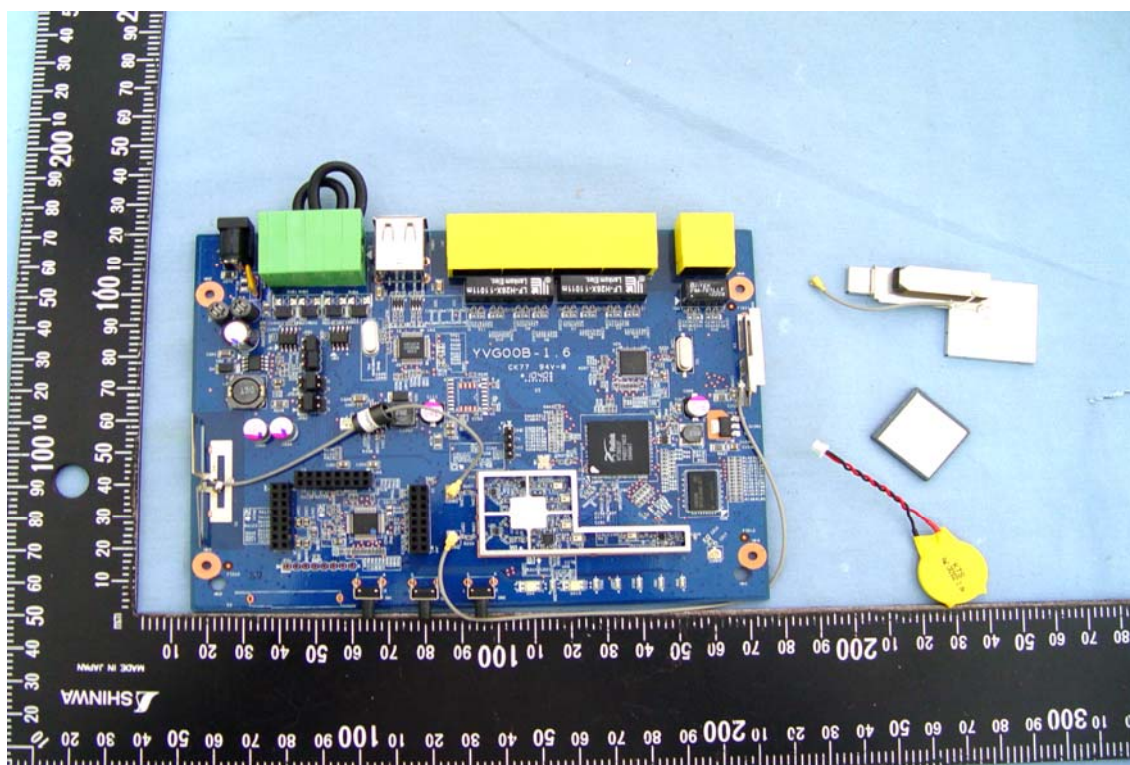

## INTERNAL PHOTOGRAPHS OF EUT

For 802.11b/g/n + Zigbee

WLAN Antenna  
C147-510649-A (SSR-210213)

Zigbee Module

WLAN Antenna  
C147-510674-A (SSR-210468)

WLAN Antenna  
C147-510652-A (SSR-209470)

### For Zigbee Module

### For Zigbee Antenna

**For WLAN Antenna (C147-510652-A (SSR-209470))**

**For WLAN Antenna C147-510649-A (SSR-210213)**

**For WLAN Antenna C147-510674-A (SSR-210468)**