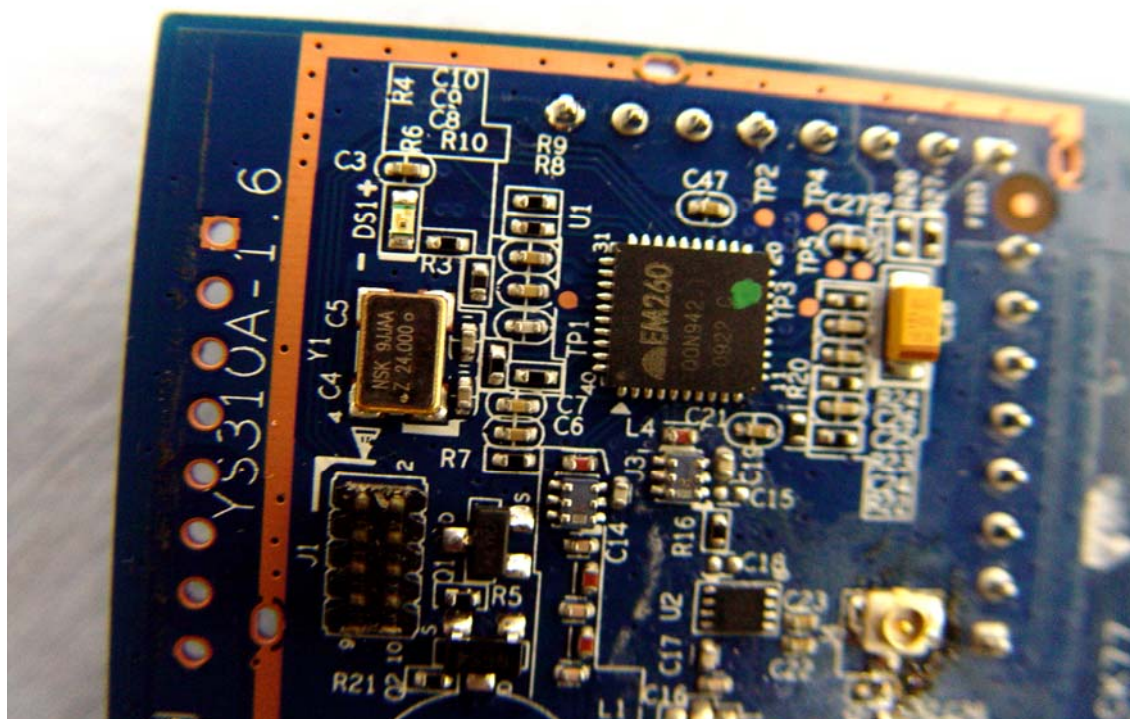

## INTERNAL PHOTOGRAPHS OF EUT

For 802.11b/g/n + Zigbee

WLAN Antenna  
C147-510649-A (SSR-210213)

Zigbee Module

WLAN Antenna  
C147-510674-A (SSR-210468)

WLAN Antenna  
C147-510652-A (SSR-209470)

### For Zigbee Module

### For Zigbee Antenna

**For WLAN Antenna (C147-510652-A (SSR-209470))**

**For WLAN Antenna C147-510649-A (SSR-210213)**

**For WLAN Antenna C147-510674-A (SSR-210468)**