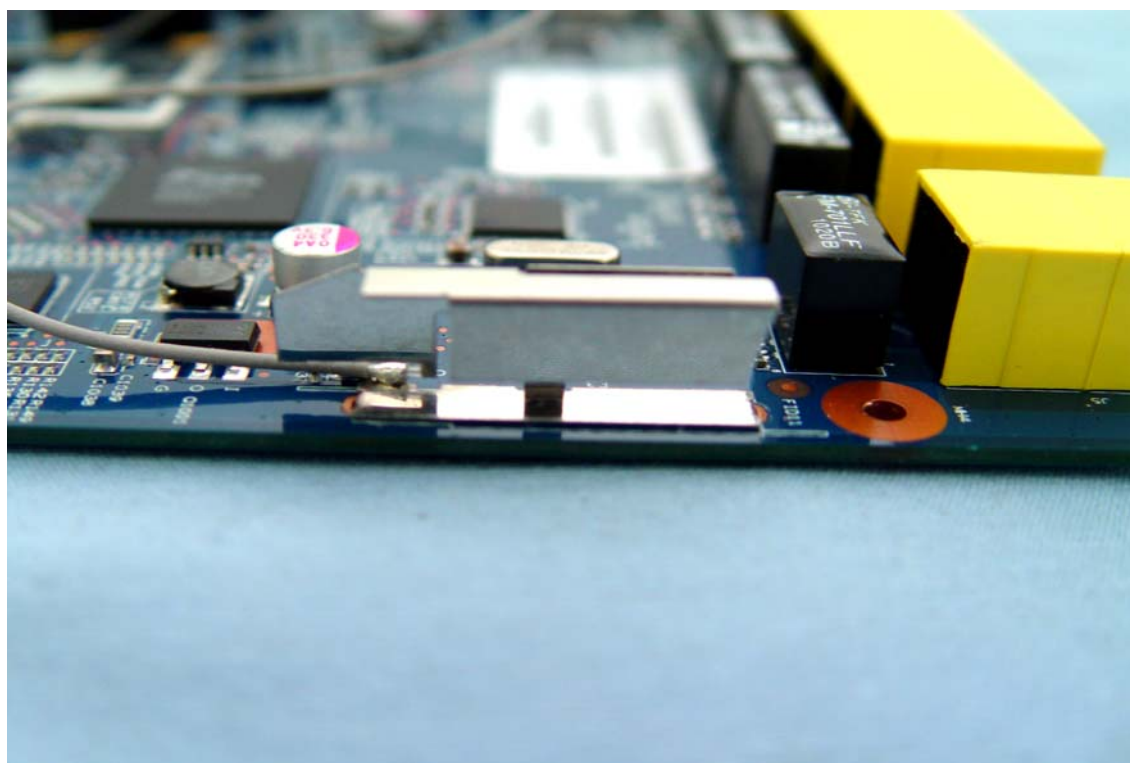

INTERNAL PHOTOGRAPHS OF EUT

For 802.11b/g/n + Z-Wave

**WLAN Antenna
C147-510649-A
(SSR-210213)**

**WLAN Antenna
C147-510674-A
(SSR-210468)**

Z-Wave module

**WLAN Antenna
C147-510652-A (SSR-209470)**

For Z-WAVE Antenna

For WLAN Antenna C147-510674-A (SSR-210468)

For WLAN Antenna C147-510649-A (SSR-210213)

For WLAN Antenna (C147-510652-A (SSR-209470))