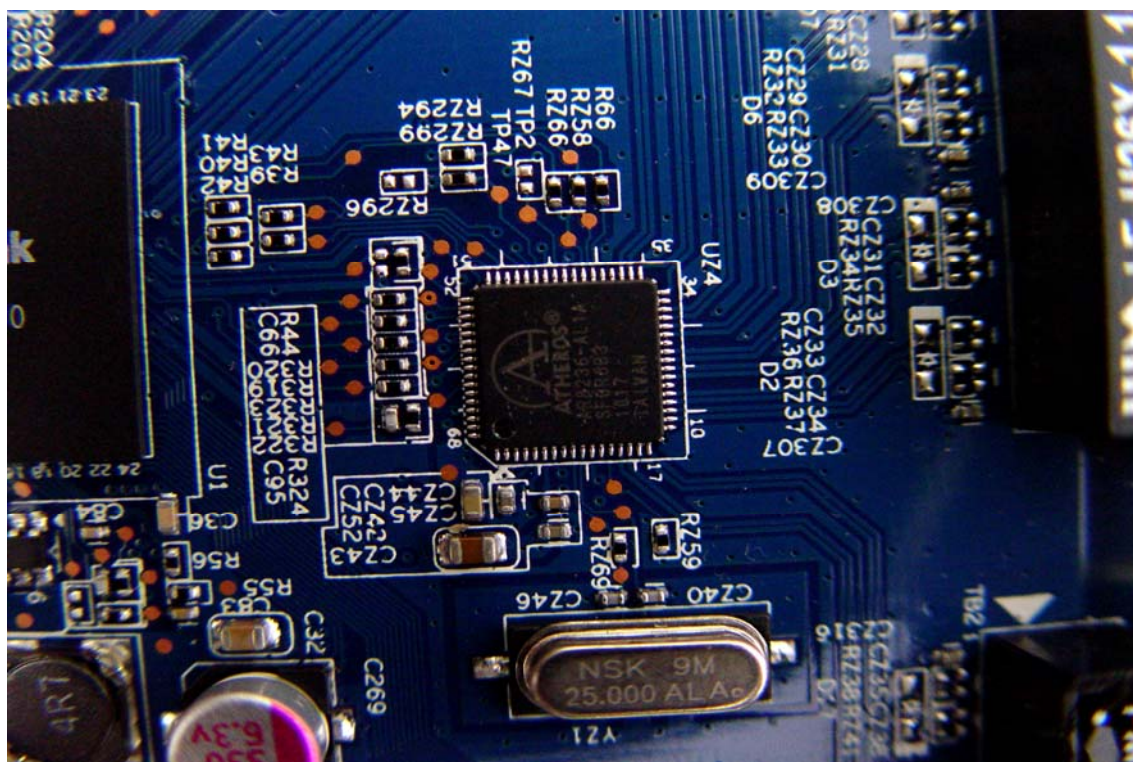

INTERNAL PHOTOGRAPHS OF EUT

For 802.11b/g/n + Z-Wave

**WLAN Antenna
C147-510649-A
(SSR-210213)**

**WLAN Antenna
C147-510674-A
(SSR-210468)**

Z-Wave module

**WLAN Antenna
C147-510652-A (SSR-209470)**

For Z-WAVE Antenna

For WLAN Antenna C147-510674-A (SSR-210468)

For WLAN Antenna C147-510649-A (SSR-210213)

For WLAN Antenna (C147-510652-A (SSR-209470))