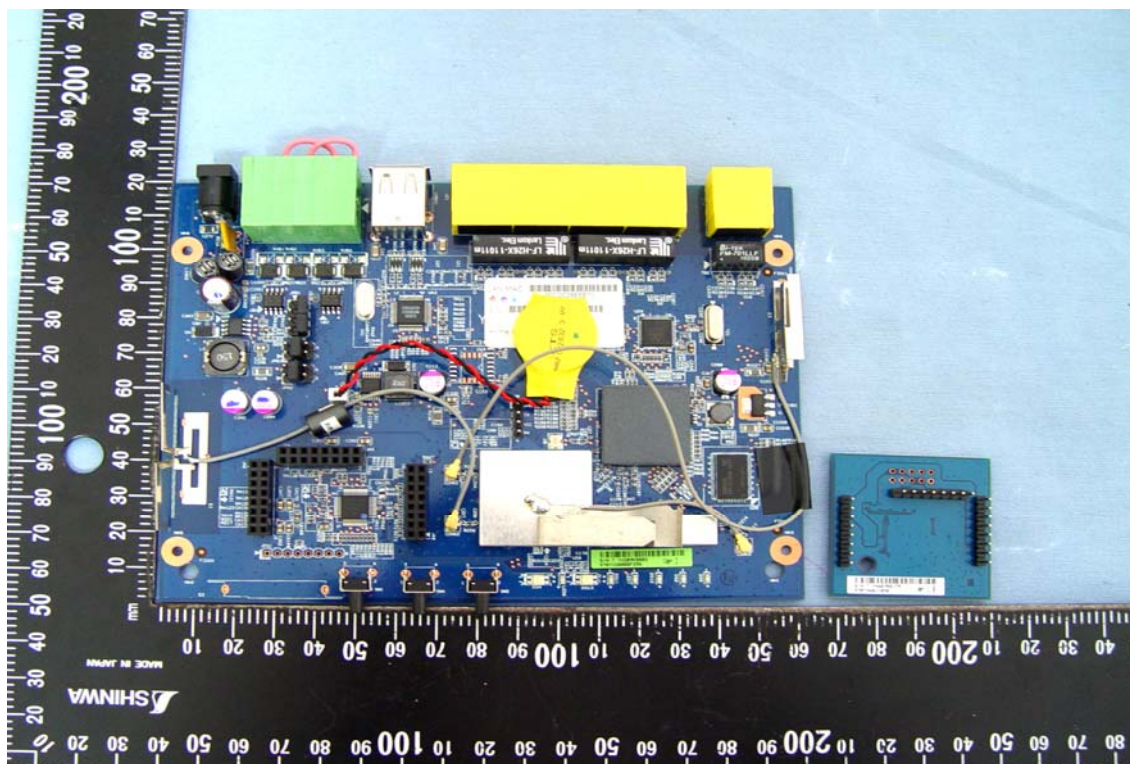

INTERNAL PHOTOGRAPHS OF EUT

For 802.11b/g/n + Z-Wave

**WLAN Antenna
C147-510649-A
(SSR-210213)**

**WLAN Antenna
C147-510674-A
(SSR-210468)**

Z-Wave module

**WLAN Antenna
C147-510652-A (SSR-209470)**

For Z-WAVE Antenna

For WLAN Antenna C147-510674-A (SSR-210468)

For WLAN Antenna C147-510649-A (SSR-210213)

For WLAN Antenna (C147-510652-A (SSR-209470))