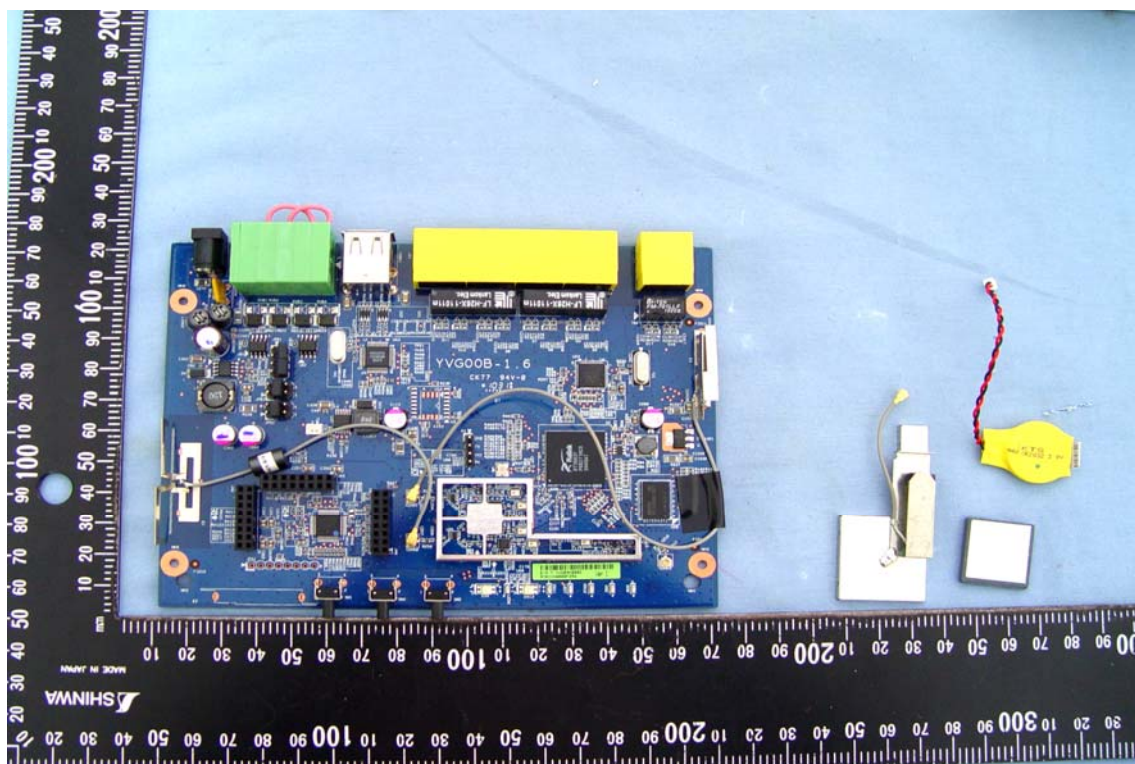

INTERNAL PHOTOGRAPHS OF EUT

For 802.11b/g/n + Z-Wave

**WLAN Antenna
C147-510649-A
(SSR-210213)**

**WLAN Antenna
C147-510674-A
(SSR-210468)**

Z-Wave module

**WLAN Antenna
C147-510652-A (SSR-209470)**

For Z-WAVE Antenna

For WLAN Antenna C147-510674-A (SSR-210468)

For WLAN Antenna C147-510649-A (SSR-210213)

For WLAN Antenna (C147-510652-A (SSR-209470))