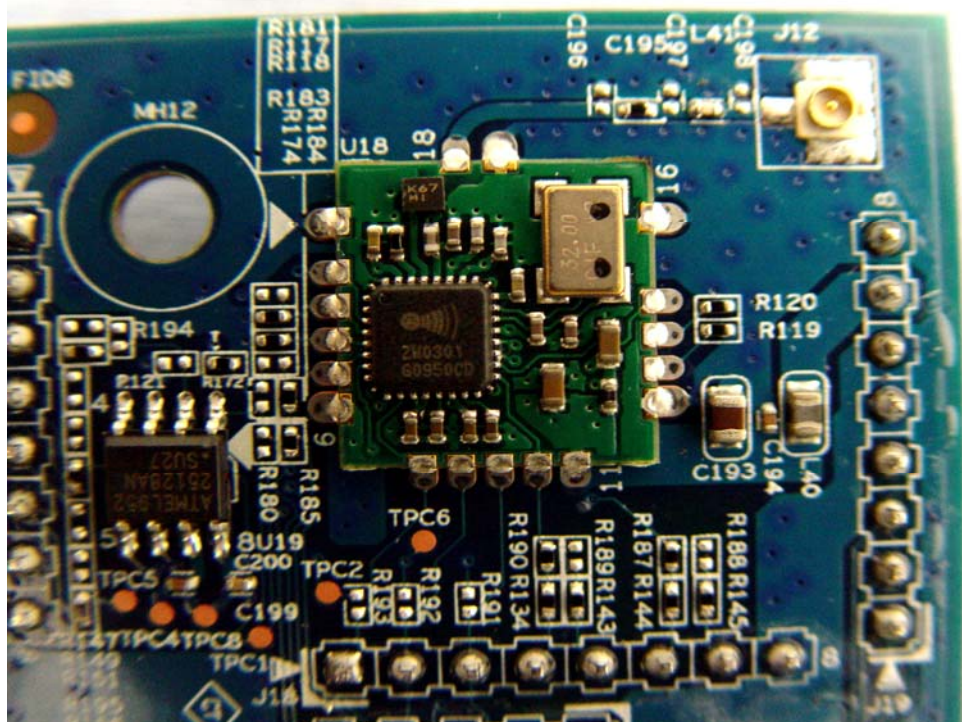

INTERNAL PHOTOGRAPHS OF EUT

For 802.11b/g/n + Z-Wave

**WLAN Antenna
C147-510649-A
(SSR-210213)**

**WLAN Antenna
C147-510674-A
(SSR-210468)**

Z-Wave module

**WLAN Antenna
C147-510652-A (SSR-209470)**

For Z-WAVE Antenna

For WLAN Antenna C147-510674-A (SSR-210468)

For WLAN Antenna C147-510649-A (SSR-210213)

For WLAN Antenna (C147-510652-A (SSR-209470))