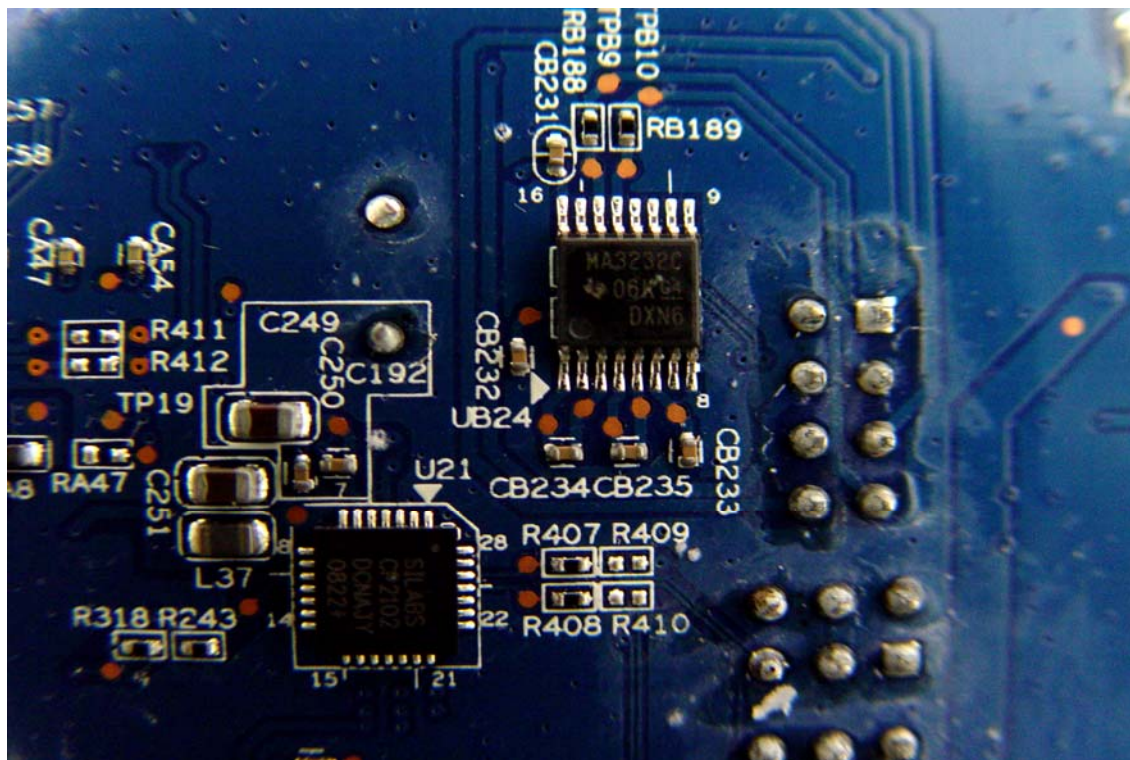

INTERNAL PHOTOGRAPHS OF EUT

For 802.11b/g/n + Z-Wave

**WLAN Antenna
C147-510649-A
(SSR-210213)**

**WLAN Antenna
C147-510674-A
(SSR-210468)**

Z-Wave module

**WLAN Antenna
C147-510652-A (SSR-209470)**

For Z-WAVE Antenna

For WLAN Antenna C147-510674-A (SSR-210468)

For WLAN Antenna C147-510649-A (SSR-210213)

For WLAN Antenna (C147-510652-A (SSR-209470))