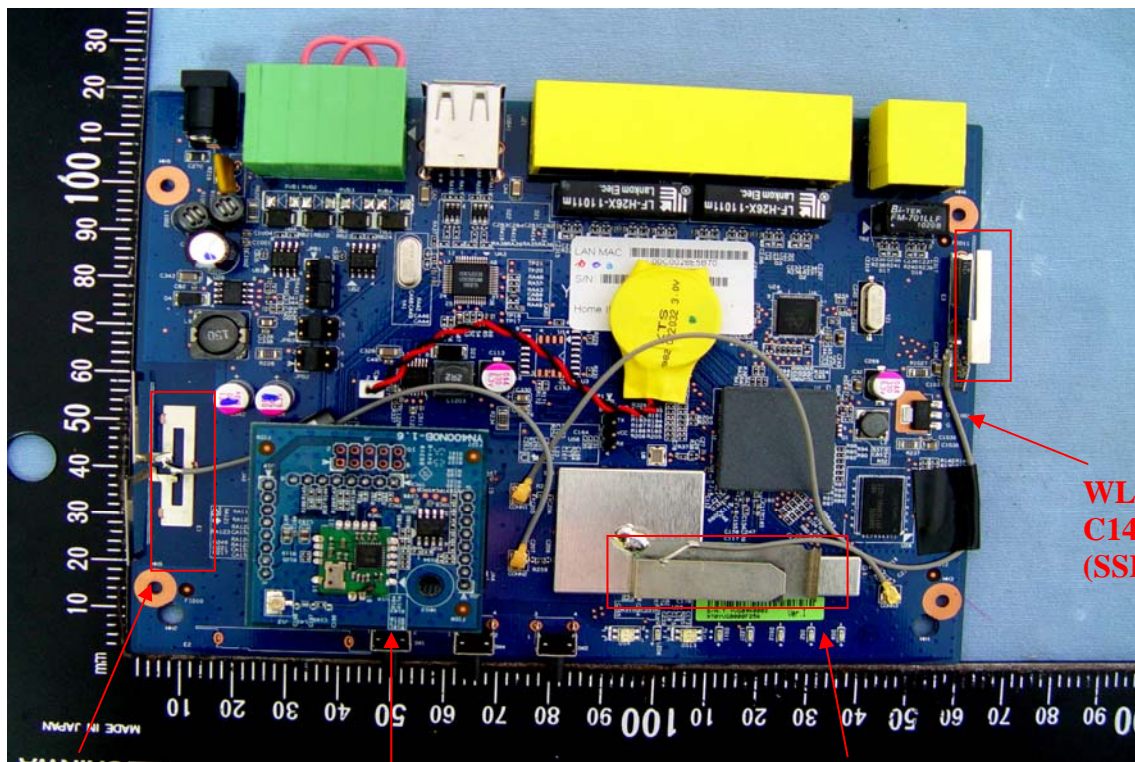

INTERNAL PHOTOGRAPHS OF EUT

For 802.11b/g/n + Z-Wave

**WLAN Antenna
C147-510649-A
(SSR-210213)**

**WLAN Antenna
C147-510674-A
(SSR-210468)**

Z-Wave module

**WLAN Antenna
C147-510652-A (SSR-209470)**

For Z-WAVE Antenna

For WLAN Antenna C147-510674-A (SSR-210468)

For WLAN Antenna C147-510649-A (SSR-210213)

For WLAN Antenna (C147-510652-A (SSR-209470))