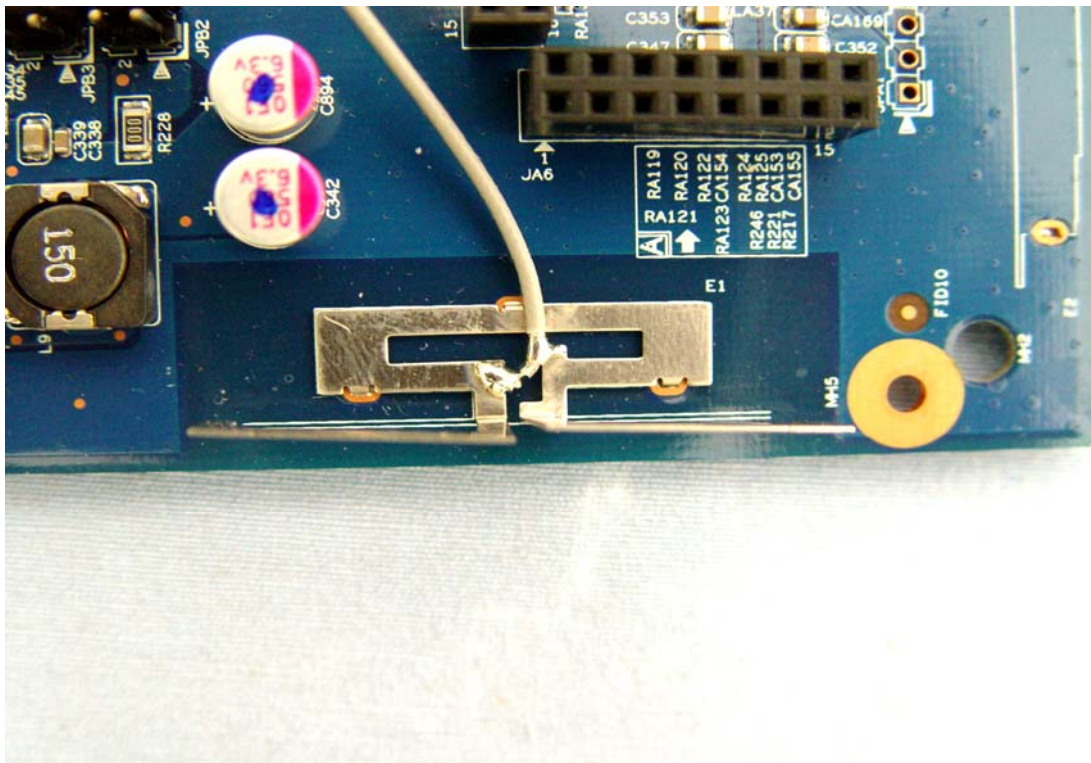

INTERNAL PHOTOGRAPHS OF EUT

For 802.11b/g/n + Z-Wave

**WLAN Antenna
C147-510649-A
(SSR-210213)**

**WLAN Antenna
C147-510674-A
(SSR-210468)**

Z-Wave module

**WLAN Antenna
C147-510652-A (SSR-209470)**

For Z-WAVE Antenna

For WLAN Antenna C147-510674-A (SSR-210468)

For WLAN Antenna C147-510649-A (SSR-210213)

For WLAN Antenna (C147-510652-A (SSR-209470))