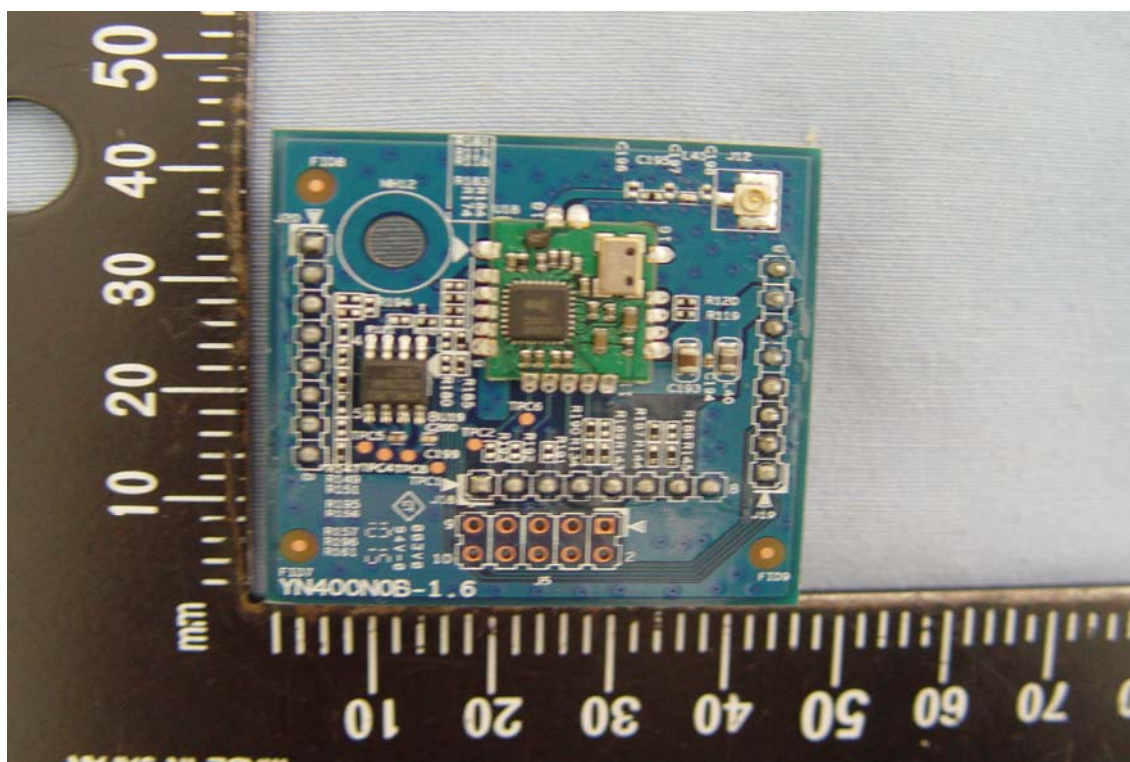

INTERNAL PHOTOGRAPHS OF EUT

For 802.11b/g/n + Z-Wave

**WLAN Antenna
C147-510649-A
(SSR-210213)**

**WLAN Antenna
C147-510674-A
(SSR-210468)**

Z-Wave module

**WLAN Antenna
C147-510652-A (SSR-209470)**

For Z-WAVE Antenna

For WLAN Antenna C147-510674-A (SSR-210468)

For WLAN Antenna C147-510649-A (SSR-210213)

For WLAN Antenna (C147-510652-A (SSR-209470))