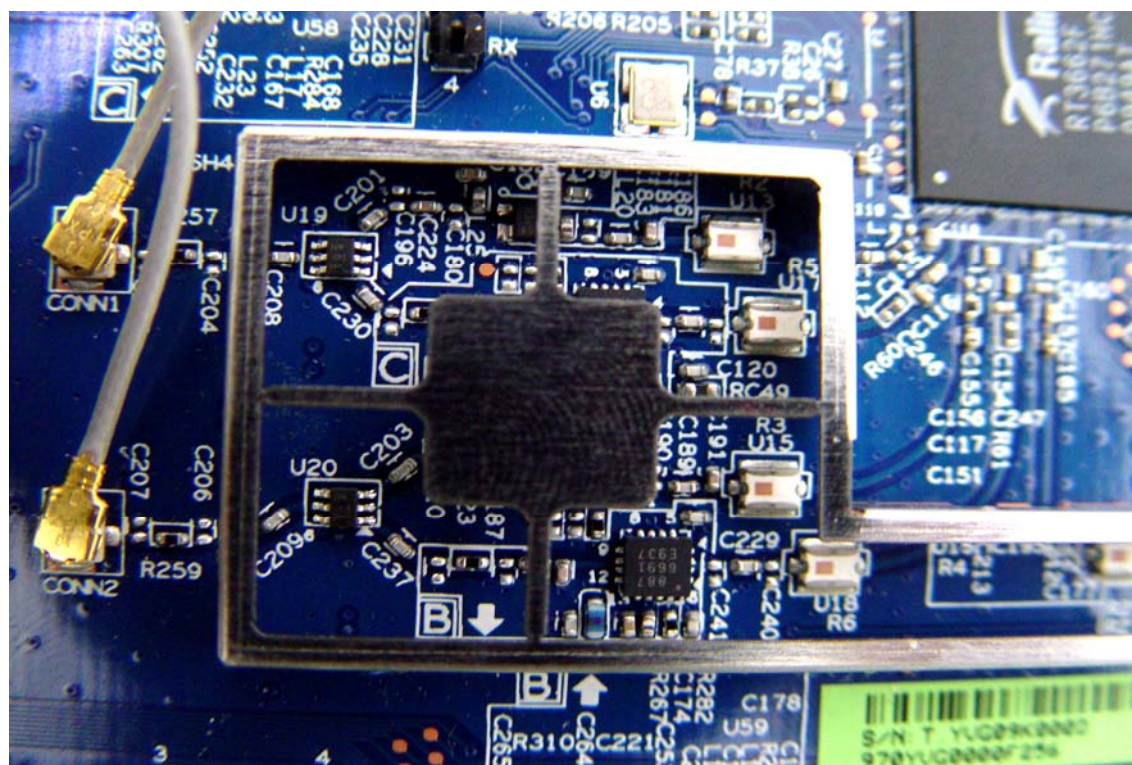

INTERNAL PHOTOGRAPHS OF EUT

For 802.11b/g/n + Z-Wave

**WLAN Antenna
C147-510649-A
(SSR-210213)**

**WLAN Antenna
C147-510674-A
(SSR-210468)**

Z-Wave module

**WLAN Antenna
C147-510652-A (SSR-209470)**

For Z-WAVE Antenna

For WLAN Antenna C147-510674-A (SSR-210468)

For WLAN Antenna C147-510649-A (SSR-210213)

For WLAN Antenna (C147-510652-A (SSR-209470))