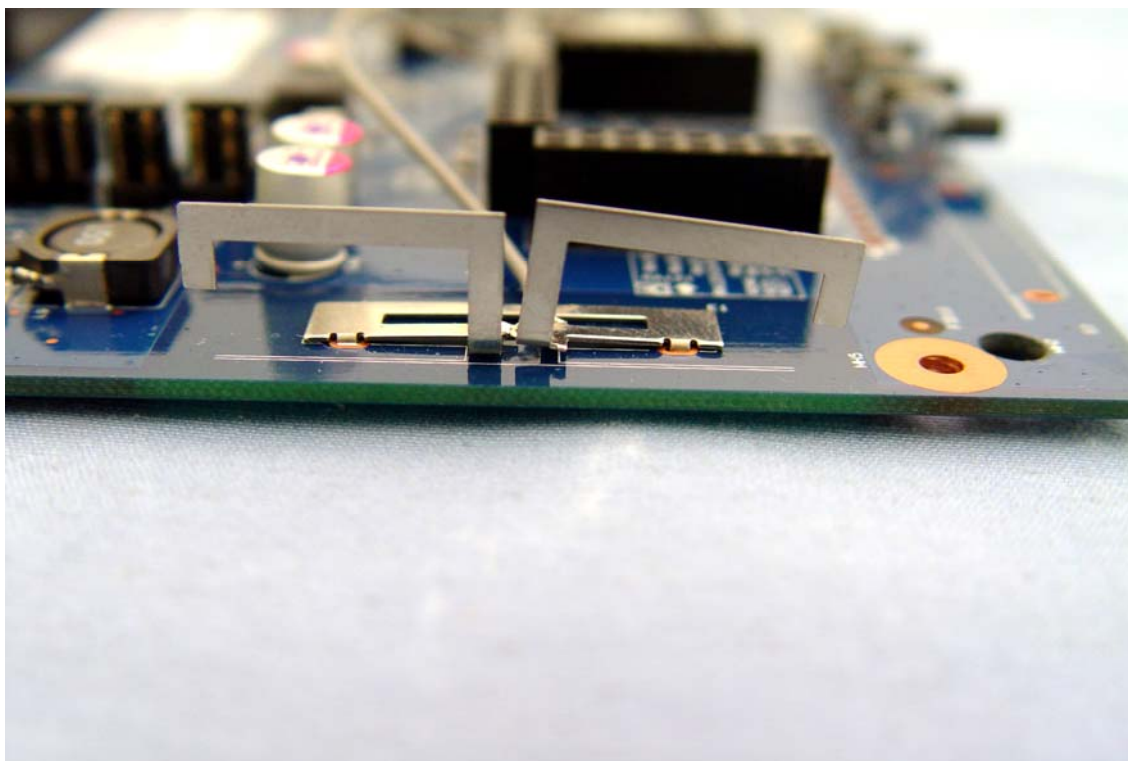

INTERNAL PHOTOGRAPHS OF EUT

For 802.11b/g/n + Z-Wave

**WLAN Antenna
C147-510649-A
(SSR-210213)**

**WLAN Antenna
C147-510674-A
(SSR-210468)**

Z-Wave module

**WLAN Antenna
C147-510652-A (SSR-209470)**

For Z-WAVE Antenna

For WLAN Antenna C147-510674-A (SSR-210468)

For WLAN Antenna C147-510649-A (SSR-210213)

For WLAN Antenna (C147-510652-A (SSR-209470))