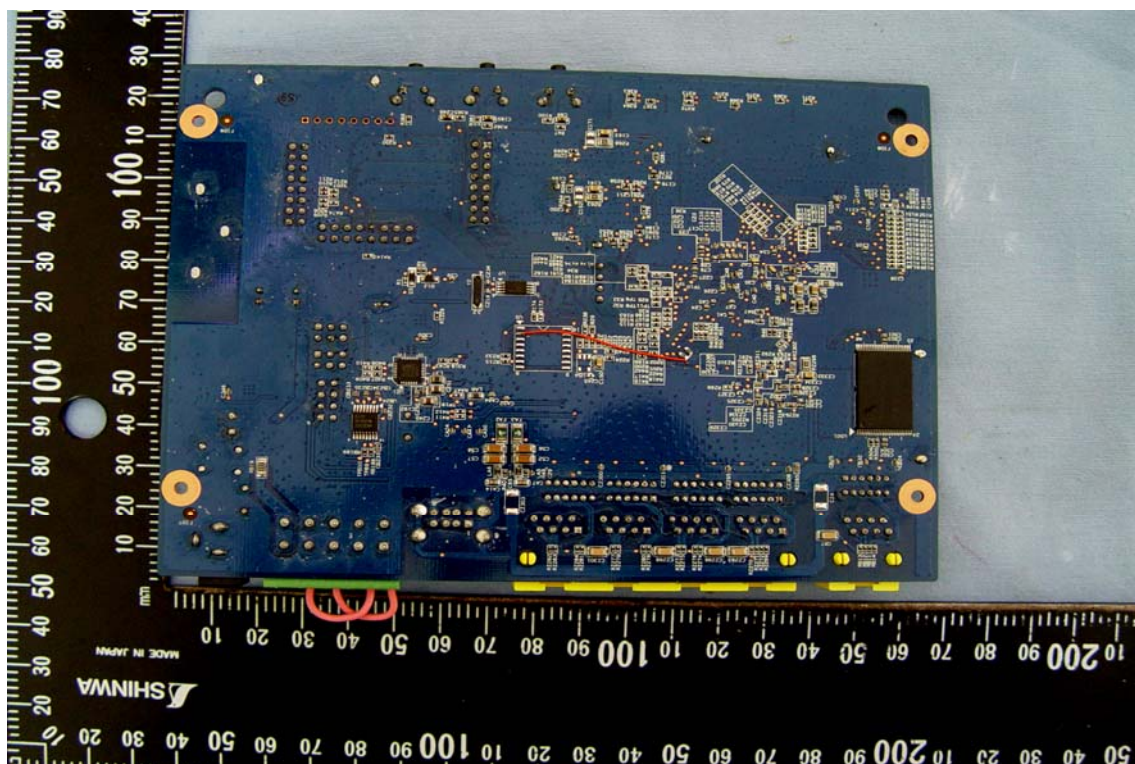

INTERNAL PHOTOGRAPHS OF EUT

For 802.11b/g/n + Z-Wave

**WLAN Antenna
C147-510649-A
(SSR-210213)**

**WLAN Antenna
C147-510674-A
(SSR-210468)**

Z-Wave module

**WLAN Antenna
C147-510652-A (SSR-209470)**

For Z-WAVE Antenna

For WLAN Antenna C147-510674-A (SSR-210468)

For WLAN Antenna C147-510649-A (SSR-210213)

For WLAN Antenna (C147-510652-A (SSR-209470))