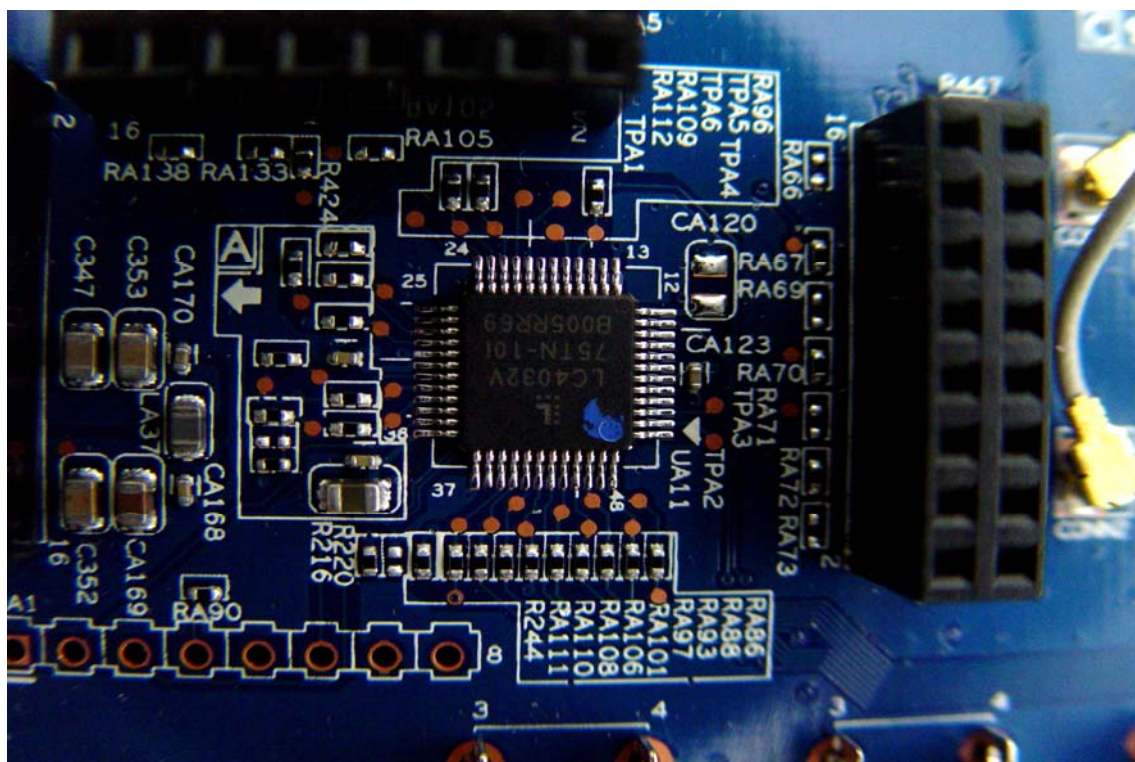

INTERNAL PHOTOGRAPHS OF EUT

For 802.11b/g/n + Z-Wave

**WLAN Antenna
C147-510649-A
(SSR-210213)**

**WLAN Antenna
C147-510674-A
(SSR-210468)**

Z-Wave module

**WLAN Antenna
C147-510652-A (SSR-209470)**

For Z-WAVE Antenna

For WLAN Antenna C147-510674-A (SSR-210468)

For WLAN Antenna C147-510649-A (SSR-210213)

For WLAN Antenna (C147-510652-A (SSR-209470))