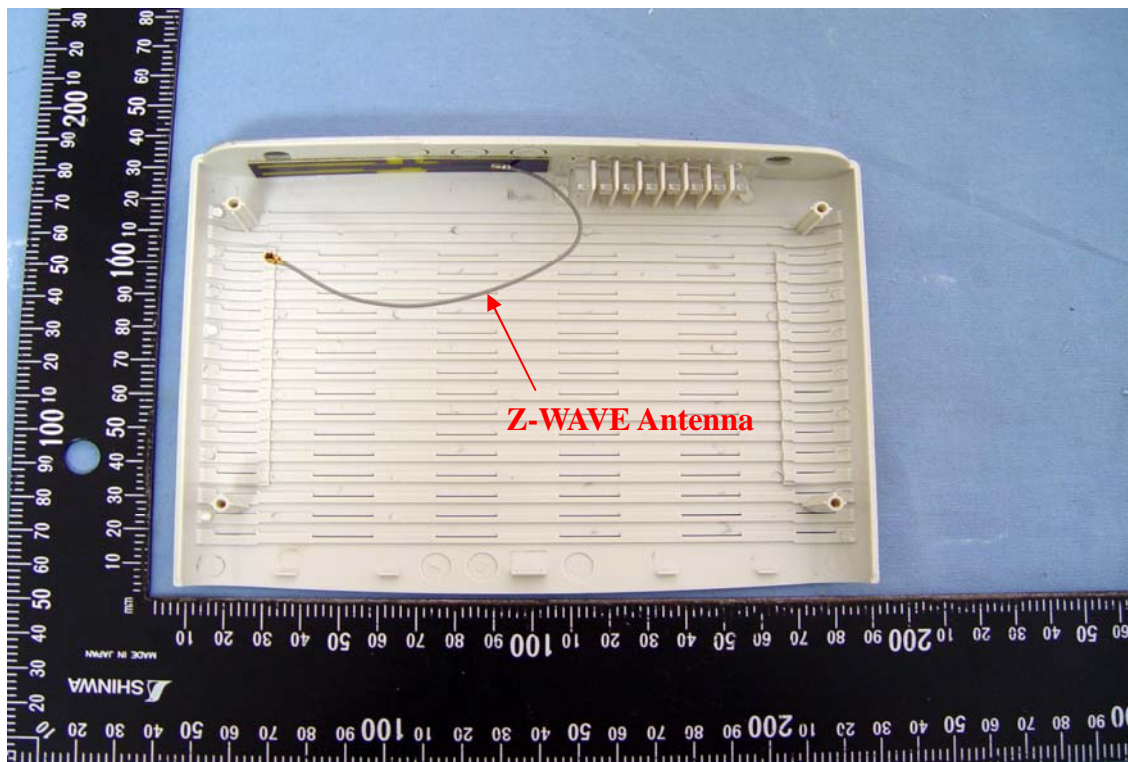

INTERNAL PHOTOGRAPHS OF EUT

For 802.11b/g/n + Z-Wave

**WLAN Antenna
C147-510649-A
(SSR-210213)**

**WLAN Antenna
C147-510674-A
(SSR-210468)**

Z-Wave module

**WLAN Antenna
C147-510652-A (SSR-209470)**

For Z-WAVE Antenna

For WLAN Antenna C147-510674-A (SSR-210468)

For WLAN Antenna C147-510649-A (SSR-210213)

For WLAN Antenna (C147-510652-A (SSR-209470))