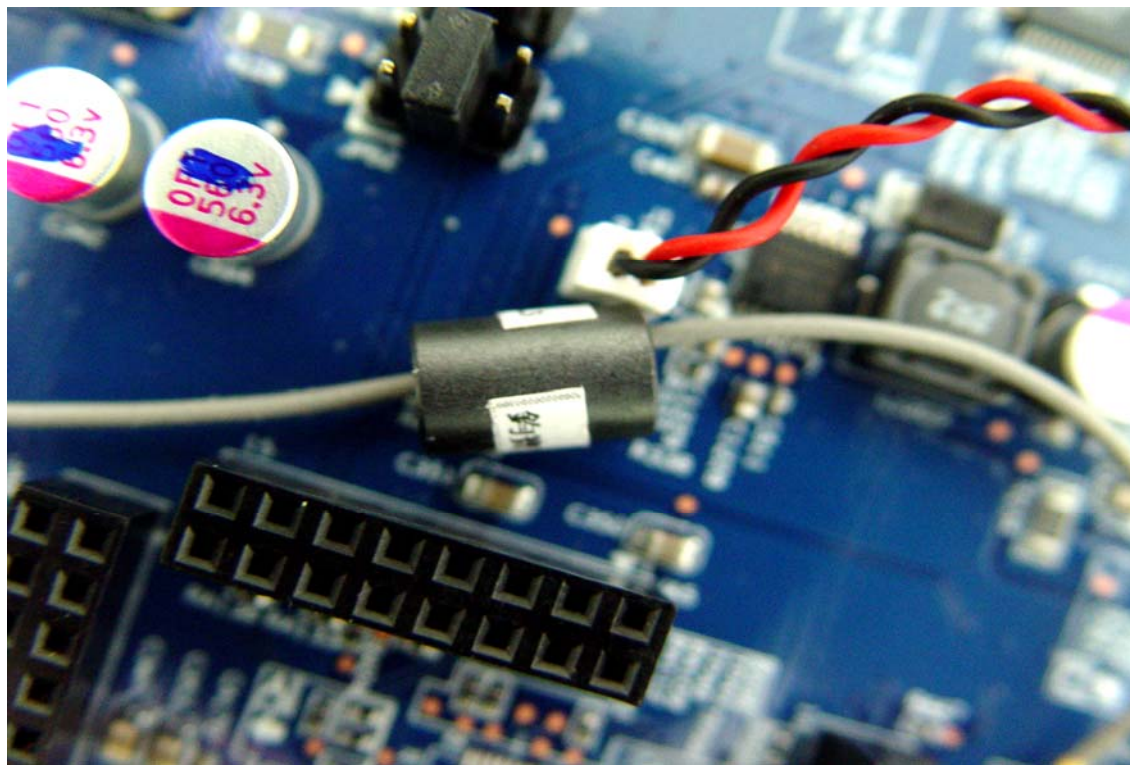

INTERNAL PHOTOGRAPHS OF EUT

For 802.11b/g/n + Z-Wave

**WLAN Antenna
C147-510649-A
(SSR-210213)**

**WLAN Antenna
C147-510674-A
(SSR-210468)**

Z-Wave module

**WLAN Antenna
C147-510652-A (SSR-209470)**

For Z-WAVE Antenna

For WLAN Antenna C147-510674-A (SSR-210468)

For WLAN Antenna C147-510649-A (SSR-210213)

For WLAN Antenna (C147-510652-A (SSR-209470))