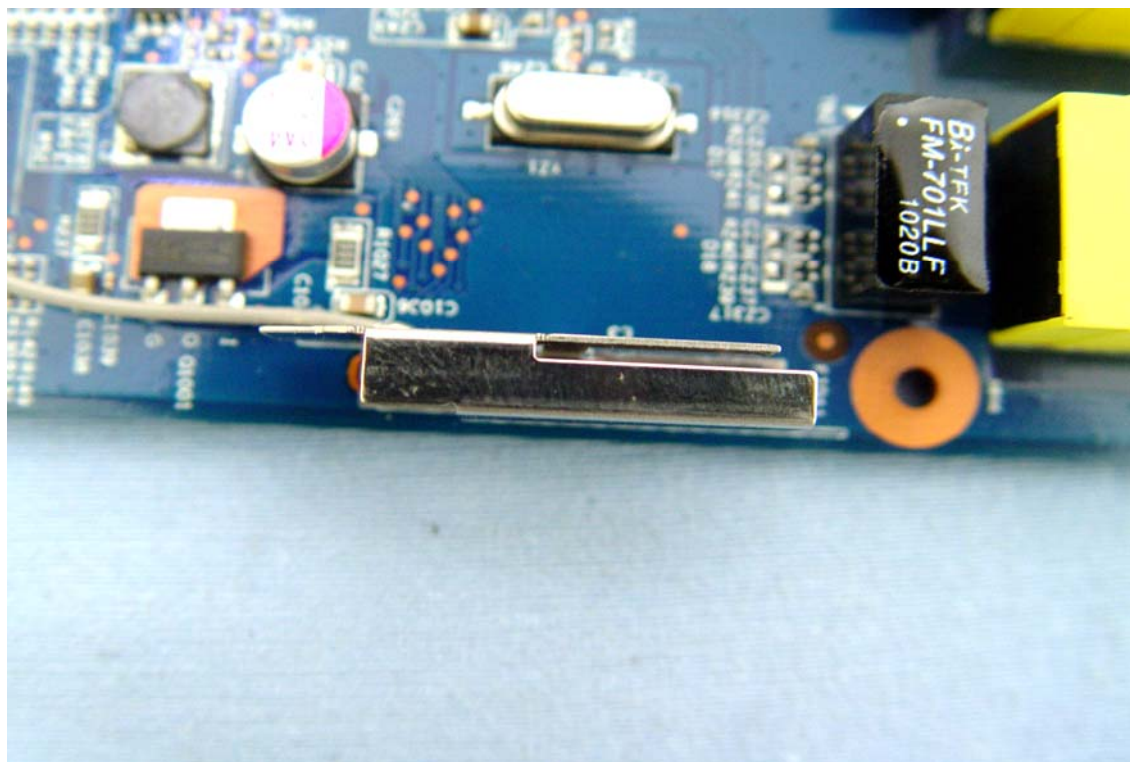

INTERNAL PHOTOGRAPHS OF EUT

For 802.11b/g/n + Z-Wave

**WLAN Antenna
C147-510649-A
(SSR-210213)**

**WLAN Antenna
C147-510674-A
(SSR-210468)**

Z-Wave module

**WLAN Antenna
C147-510652-A (SSR-209470)**

For Z-WAVE Antenna

For WLAN Antenna C147-510674-A (SSR-210468)

For WLAN Antenna C147-510649-A (SSR-210213)

For WLAN Antenna (C147-510652-A (SSR-209470))