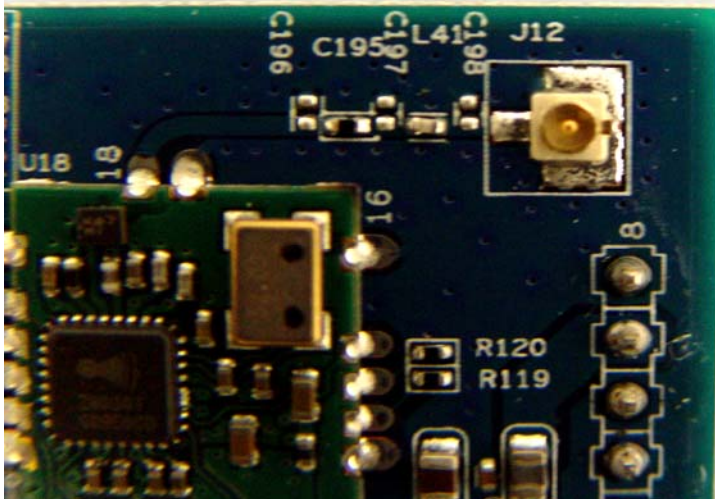

INTERNAL PHOTOGRAPHS OF EUT

For 802.11b/g/n + Z-Wave

**WLAN Antenna
C147-510649-A
(SSR-210213)**

**WLAN Antenna
C147-510674-A
(SSR-210468)**

Z-Wave module

**WLAN Antenna
C147-510652-A (SSR-209470)**

For Z-WAVE Antenna

For WLAN Antenna C147-510674-A (SSR-210468)

For WLAN Antenna C147-510649-A (SSR-210213)

For WLAN Antenna (C147-510652-A (SSR-209470))