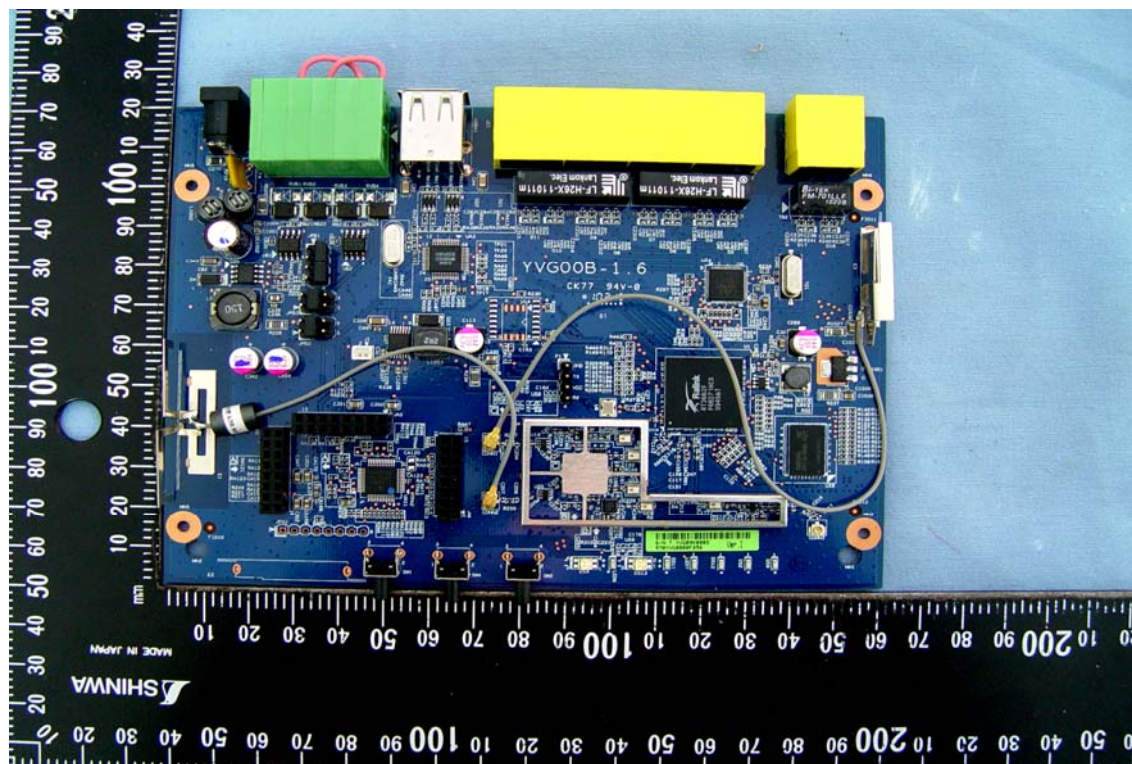

INTERNAL PHOTOGRAPHS OF EUT

For 802.11b/g/n + Z-Wave

**WLAN Antenna
C147-510649-A
(SSR-210213)**

**WLAN Antenna
C147-510674-A
(SSR-210468)**

Z-Wave module

**WLAN Antenna
C147-510652-A (SSR-209470)**

For Z-WAVE Antenna

For WLAN Antenna C147-510674-A (SSR-210468)

For WLAN Antenna C147-510649-A (SSR-210213)

For WLAN Antenna (C147-510652-A (SSR-209470))