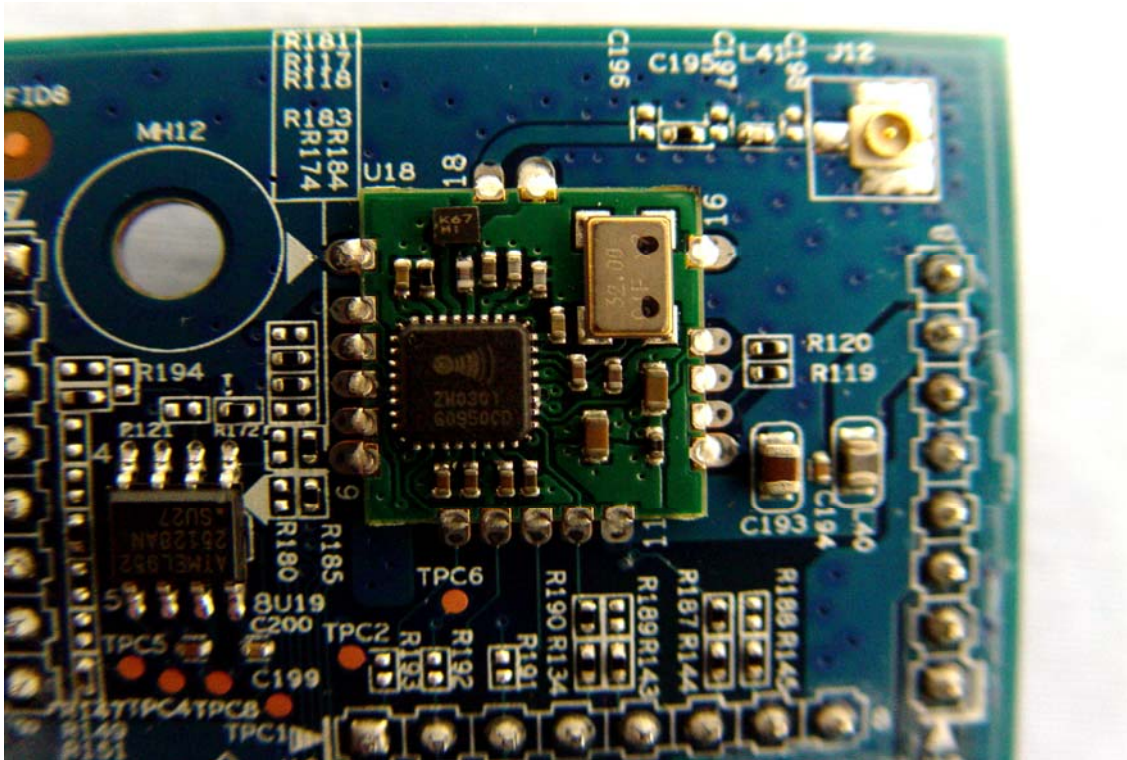

INTERNAL PHOTOGRAPHS OF EUT

For 802.11b/g/n + Z-Wave

**WLAN Antenna
C147-510649-A
(SSR-210213)**

**WLAN Antenna
C147-510674-A
(SSR-210468)**

Z-Wave module

**WLAN Antenna
C147-510652-A (SSR-209470)**

For Z-WAVE Antenna

For WLAN Antenna C147-510674-A (SSR-210468)

For WLAN Antenna C147-510649-A (SSR-210213)

For WLAN Antenna (C147-510652-A (SSR-209470))