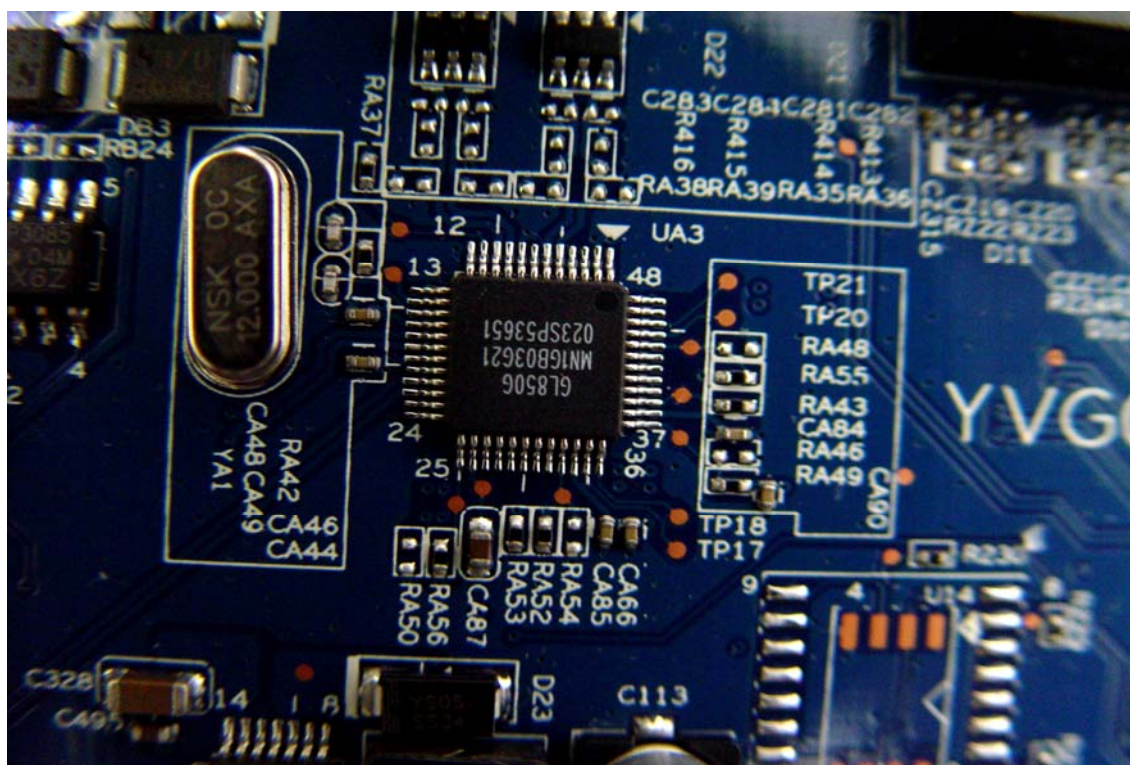

INTERNAL PHOTOGRAPHS OF EUT

For 802.11b/g/n + Z-Wave

**WLAN Antenna
C147-510649-A
(SSR-210213)**

**WLAN Antenna
C147-510674-A
(SSR-210468)**

Z-Wave module

**WLAN Antenna
C147-510652-A (SSR-209470)**

For Z-WAVE Antenna

For WLAN Antenna C147-510674-A (SSR-210468)

For WLAN Antenna C147-510649-A (SSR-210213)

For WLAN Antenna (C147-510652-A (SSR-209470))