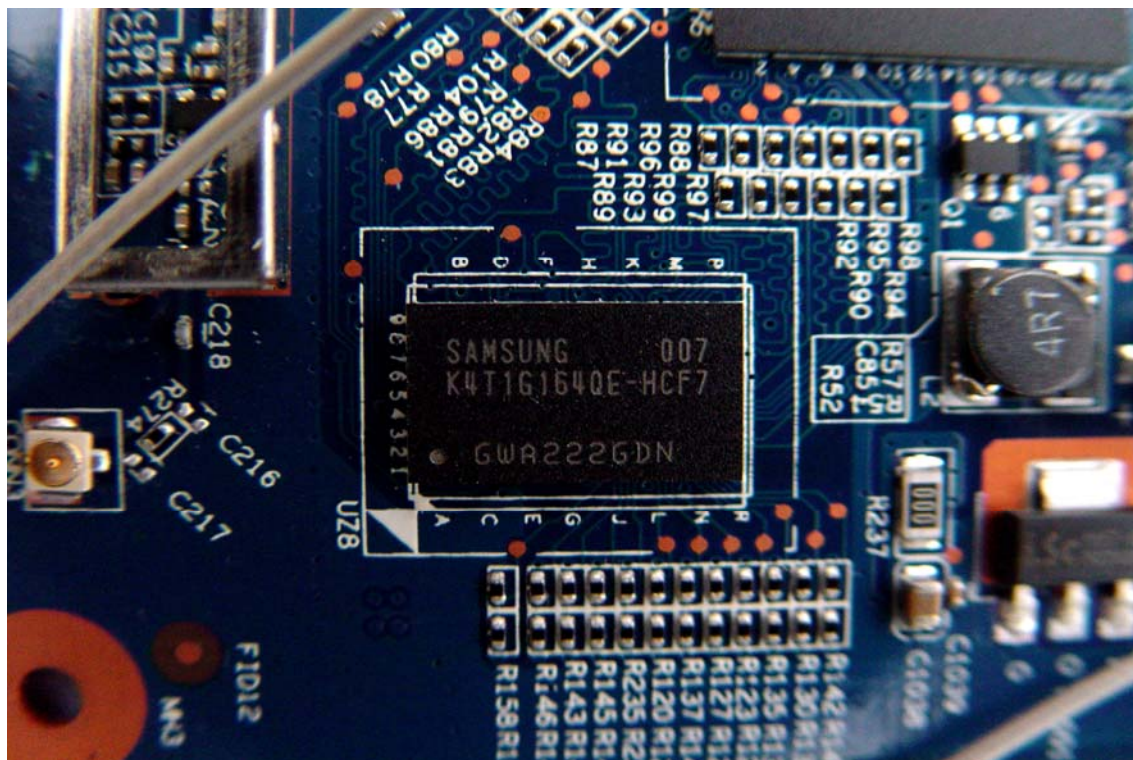

INTERNAL PHOTOGRAPHS OF EUT

For 802.11b/g/n + Z-Wave

**WLAN Antenna
C147-510649-A
(SSR-210213)**

**WLAN Antenna
C147-510674-A
(SSR-210468)**

Z-Wave module

**WLAN Antenna
C147-510652-A (SSR-209470)**

For Z-WAVE Antenna

For WLAN Antenna C147-510674-A (SSR-210468)

For WLAN Antenna C147-510649-A (SSR-210213)

For WLAN Antenna (C147-510652-A (SSR-209470))