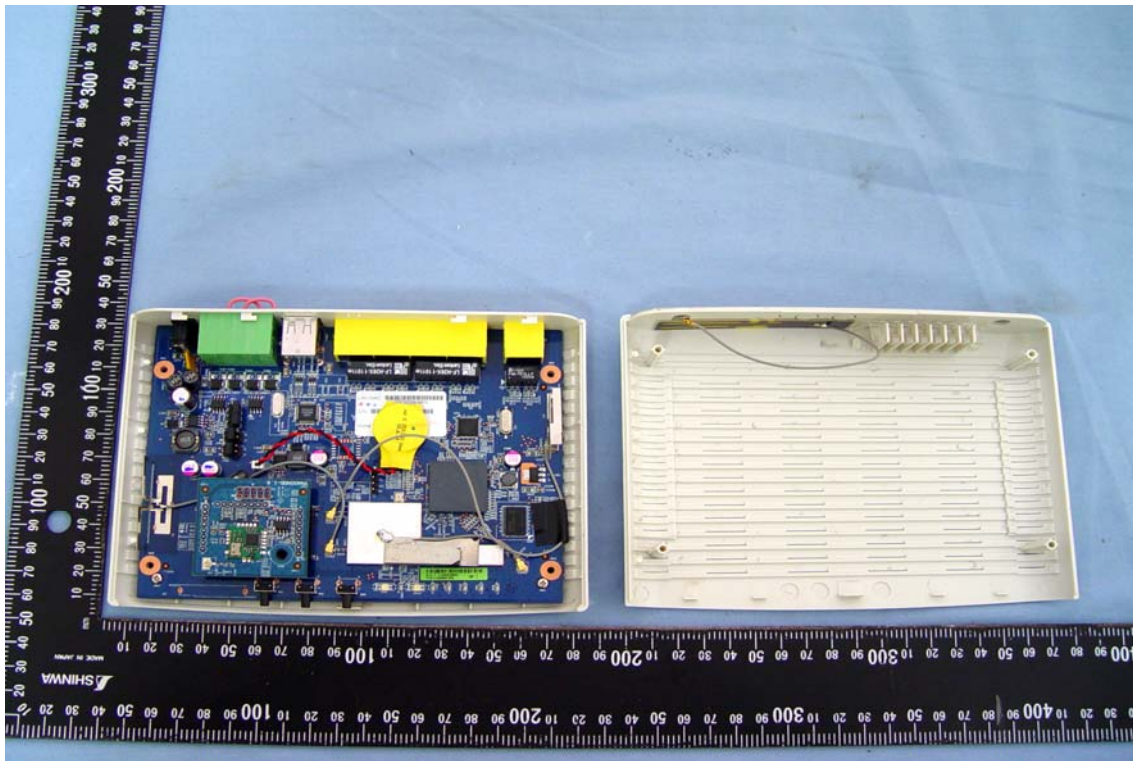

INTERNAL PHOTOGRAPHS OF EUT

For 802.11b/g/n + Z-Wave

**WLAN Antenna
C147-510649-A
(SSR-210213)**

**WLAN Antenna
C147-510674-A
(SSR-210468)**

Z-Wave module

**WLAN Antenna
C147-510652-A (SSR-209470)**

For Z-WAVE Antenna

For WLAN Antenna C147-510674-A (SSR-210468)

For WLAN Antenna C147-510649-A (SSR-210213)

For WLAN Antenna (C147-510652-A (SSR-209470))