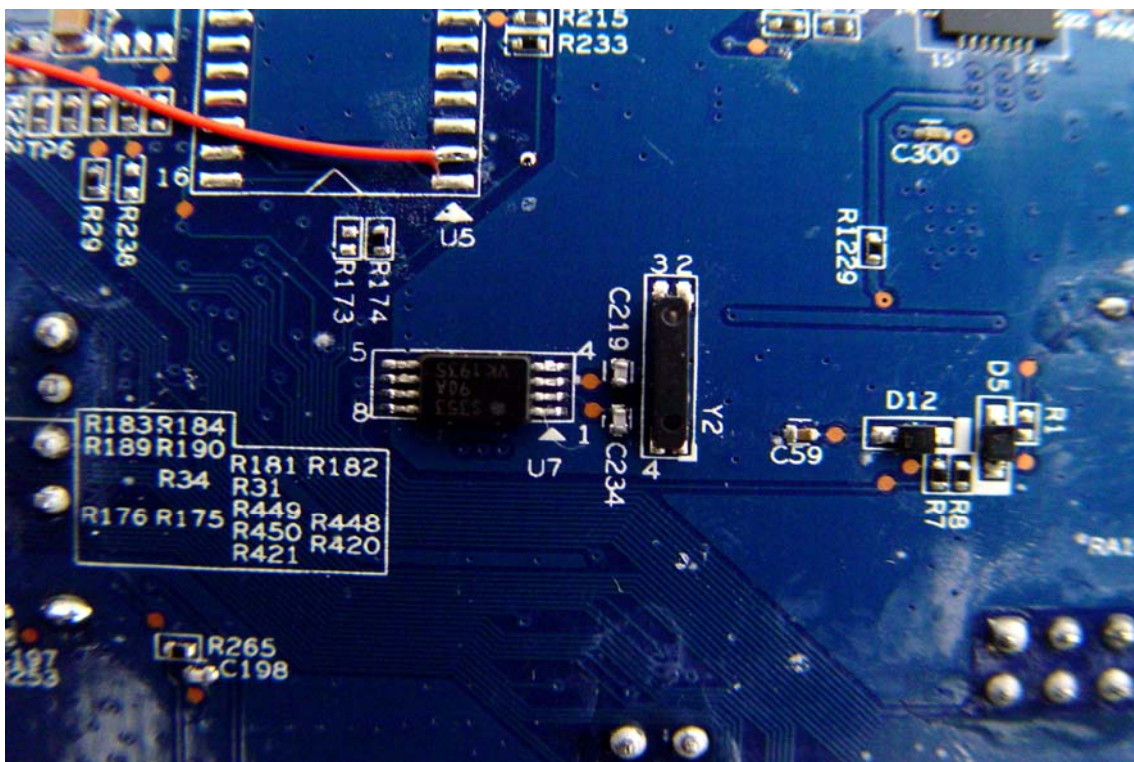

INTERNAL PHOTOGRAPHS OF EUT

For 802.11b/g/n + Z-Wave

**WLAN Antenna
C147-510649-A
(SSR-210213)**

**WLAN Antenna
C147-510674-A
(SSR-210468)**

Z-Wave module

**WLAN Antenna
C147-510652-A (SSR-209470)**

For Z-WAVE Antenna

For WLAN Antenna C147-510674-A (SSR-210468)

For WLAN Antenna C147-510649-A (SSR-210213)

For WLAN Antenna (C147-510652-A (SSR-209470))