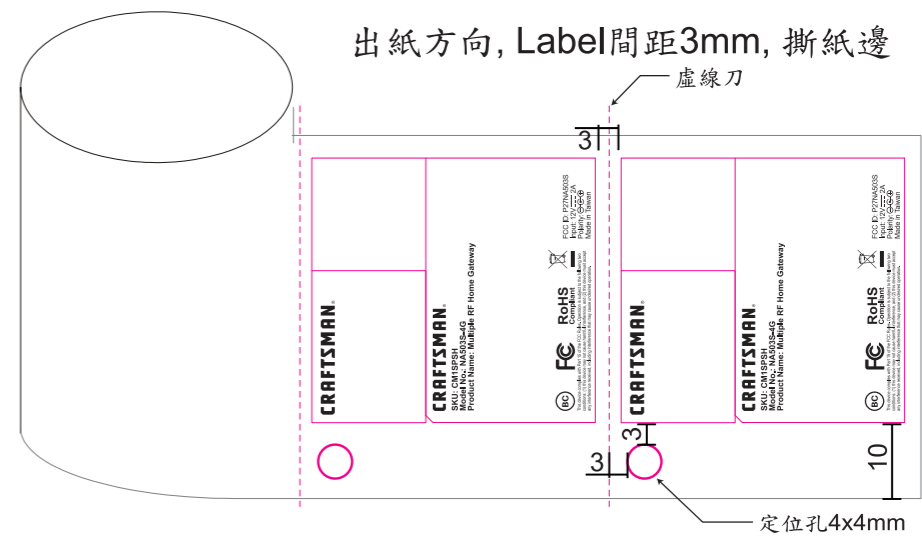

- : Black
- : 藍色線條/字樣為工廠列印辨識使用,無須印刷
- : 紅框為刀模線不印刷

- Notes:
- 1.材質: 50#白色Mylar,上打字用霧面PET
  - 2.背壓花膠/葛拉馨底紙,成捲
  - 3.尺寸/印刷:如圖示
  - 4.方框內尺寸為重點檢驗尺寸
  - 5.公差:+0,- 0.2mm
  - 6.本料件使用之材料須符合RoHS

1	← 訂正			
---	------	--	--	--

1\* 單位用量

**CRAFTSMAN.**

SKU: CM1SPSH  
Model No.: NA503S-4G  
Product Name: Multiple RF Home Gateway

S/N: yymmXXXnnnnnn  
MAC: AABBCDDDEEFF  
Install Code: 934FFFF

YYMM: XXXX

BC FC RoHS Compliant

FCC ID: P27NA503S  
Input: 12V $\overline{\text{---}}$  2A  
Polarity:  $\ominus\oplus$   
Made in Taiwan

來料方式

DONOTSCALEDRAWING

MODEL	NA503S-4G	NAME	Product label, Stanley Security	SCALE	1 / 1
DSN	Katy	PART. No	932CWK02L2	SHEET	OF
CHK		MATERIAL		Q' TY	PC
APV				REV.	B
FILE				REV. DAT	2020.01.09