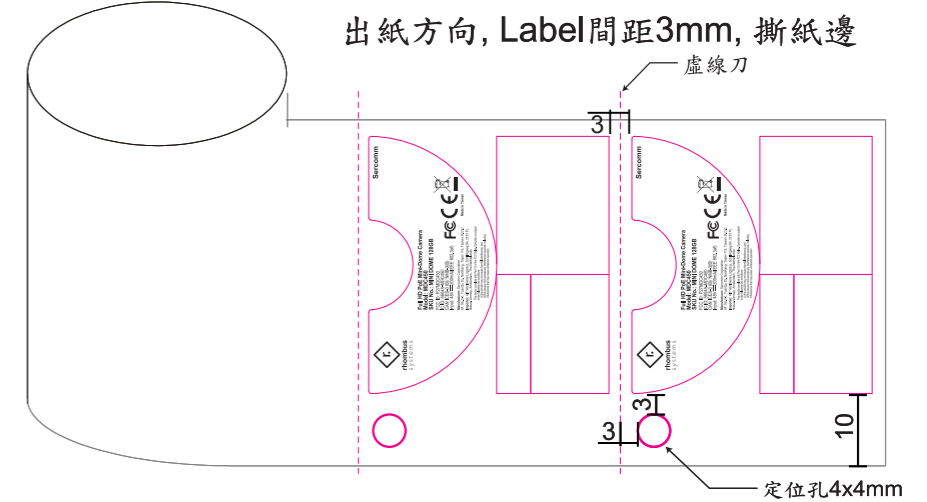

Scale/1:1  
Unit/mm  
DO NOT SCALE DRAWING

1	← 訂正		
---	------	--	--

1\*單位用量

來料方式

Notes:

- 1.材質: 50#白色Mylar,上打字用霧面PET
- 2.背壓花膠/ 葛拉馨底紙,成捲
- 3.尺寸/印刷:如圖示
- 4.方框內尺寸為重點檢驗尺寸
- 5.公差:+0,- 0.2mm
- 6.本料件使用之材料須符合RoHS

■ : Black

■ : 藍色線條/字樣為工廠列印辨識使用,無須印刷

□ : 紅框為刀模線不印刷

DONOTSCALEDRAWING

MODEL	MDC450	NAME	消銀龍 Rhombus	SCALE	1 / 1
DSN		PART. No	932CXA02U5	SHEET	OF
CHK		MATERIAL		Q' TY	PC
APV					
FILE					

USED

Label Location

Sercotm  
rhombus  
systems  
Full HD PoE Mini-Dome Camera  
Model: MDC450  
Input: PoE DC 48V 250mA/1.25A  
S/N: R2-19060016  
Sample Only  
Made in Taiwan

AWM 2404 26AWG 80°C 300V VW-1 E494228 2# AW 1.8 0.02 100' 21 001 10 100' 21 001 10 100' 21 001 10