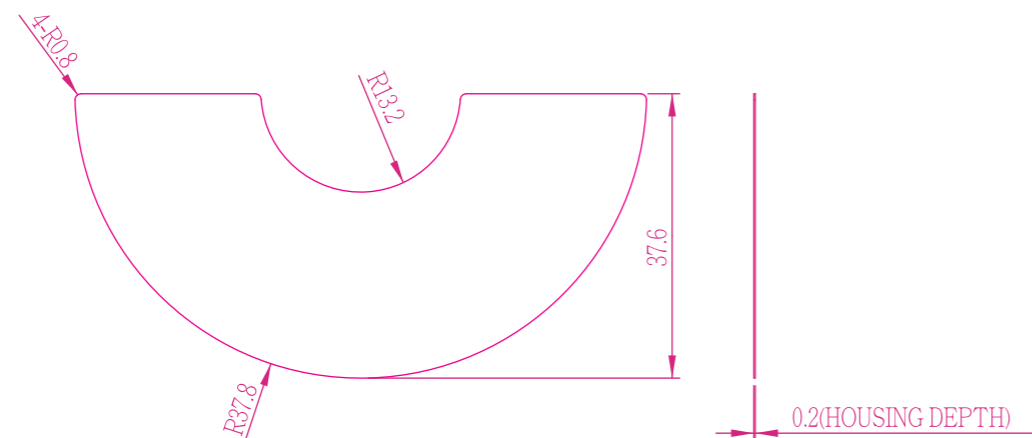

Scale/1:1  
Unit/mm  
DO NOT SCALE DRAWING

1	← 訂正		
---	------	--	--

1\*單位用量

來料方式

Notes:

- 1.材質: 50#白色Mylar,上打字用霧面PET
- 2.背壓花膠/ 葛拉馨底紙,成捲
- 3.尺寸/印刷:如圖示
- 4.方框內尺寸為重點檢驗尺寸
- 5.公差:+0,- 0.2mm
- 6.本料件使用之材料須符合RoHS

■ : Black

■ : 藍色線條/字樣為工廠列印辨識使用,無須印刷

□ : 紅框為刀模線不印刷

DONOTSCALEDRAWING

MODEL	MDC450	NAME	消銀龍 Rhombus	SCALE	1 / 1
DSN		PART. No	932CXA02U5	SHEET	OF
CHK		MATERIAL		Q' TY	PC
APV					
FILE					

USED

Label Location

Sercotm  
rhombus  
systems  
Full HD PoE Mini-Dome Camera  
Model: MDC450  
Input: PoE DC 48V 250mA/1.25A  
S/N: R2-19060016  
Sample Only  
Made in Taiwan

AWM 2404 26AWG 80°C 300V VW-1 E494228 2# AW 1.8 0.02 100' 21 001 10 100' 21 001 10 100' 21 001 10