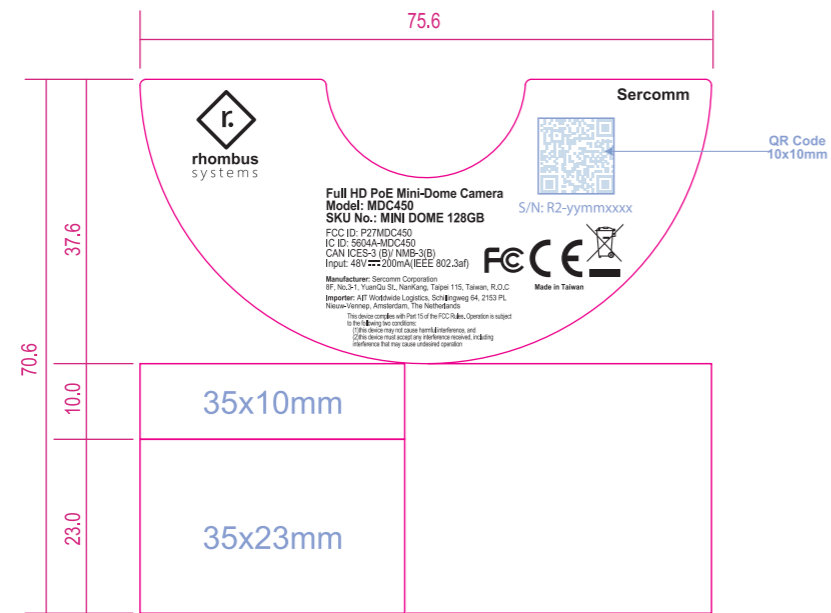

Scale/1:1  
Unit/mm  
DO NOT SCALE DRAWING

1	← 訂正		
---	------	--	--

1\*單位用量

來料方式

Notes:

- 1.材質: 50#白色Mylar,上打字用霧面PET
- 2.背壓花膠/ 葛拉馨底紙,成捲
- 3.尺寸/印刷:如圖示
- 4.方框內尺寸為重點檢驗尺寸
- 5.公差:+0,- 0.2mm
- 6.本料件使用之材料須符合RoHS

■ : Black

■ : 藍色線條/字樣為工廠列印辨識使用,無須印刷

□ : 紅框為刀模線不印刷

DONOTSCALEDRAWING

MODEL	MDC450	NAME	消銀龍 Rhombus	SCALE	1 / 1
DSN		PART. No	932CXA02U5	SHEET	OF
CHK		MATERIAL		Q' TY	PC
APV					
FILE					

USED

Label Location

Sercotm  
rhombus  
systems  
Full HD PoE Mini-Dome Camera  
Model: MDC450  
Input: PoE DC 48V 250mA/1.25A  
S/N: R2-19060016  
Sample Only  
Made in Taiwan

AWM 2404 26AWG 80°C 300V VW-1 E494228 2# AW 1.8 0.02 100' 21 001 10 100' 21 001 10 100' 21 001 10