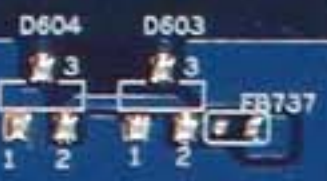

BROADCOM  
BCM5325E K0MG  
HG0730 P11  
831483 1A

ATS-7188R  
Atech c

YN Y00A-1.6

3300µF 3300µF  
25V 25V  
105°C SEK105°C SEK105°C SEK105°C

3300µF 3300µF  
25V 25V  
09/08 09/08 09/08 09/08  
105°C SEK105°C SEK105°C SEK105°C

10  
11  
12  
13  
14  
15

9 7 8 9 10 11 12

008V0  
94V-0

E92481

C403 C406 C409  
C402 C405 C408  
C401 C407  
RB656 C404  
RB657 RB658

10

11

12