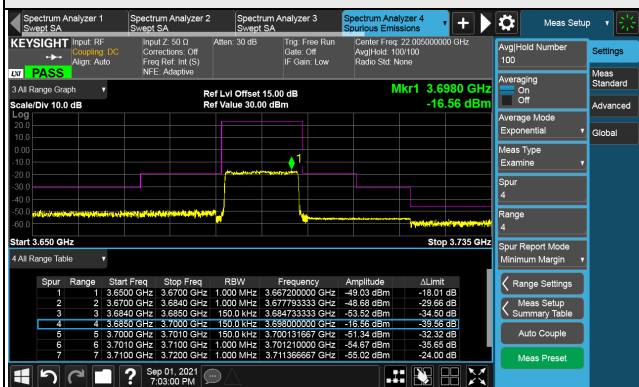

Channel 56665 (3692.5MHz)

1RB

Full RB