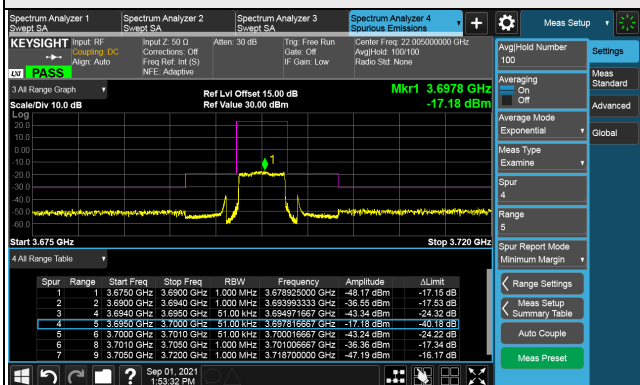

Channel 56715 (3697.5MHz)

1RB

Full RB