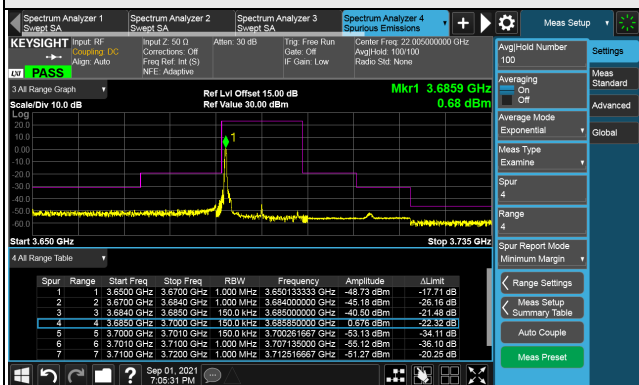

Channel 56665 (3692.5MHz)

1RB