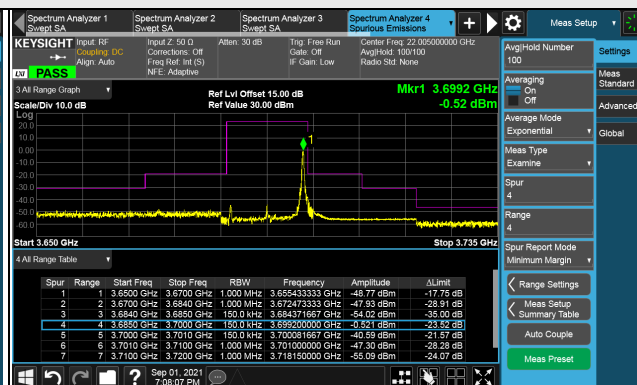

Channel 56665 (3692.5MHz)

1RB