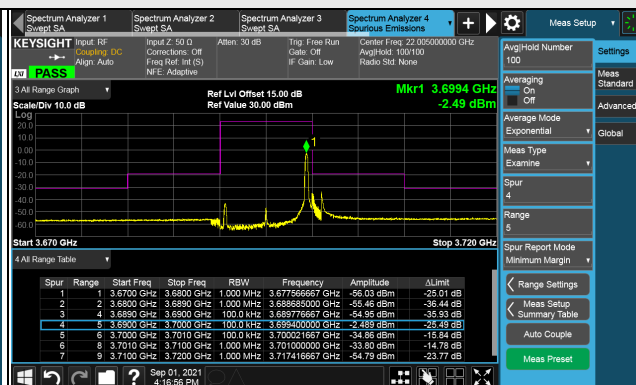

Channel 56690 (3695.0MHz)

1RB