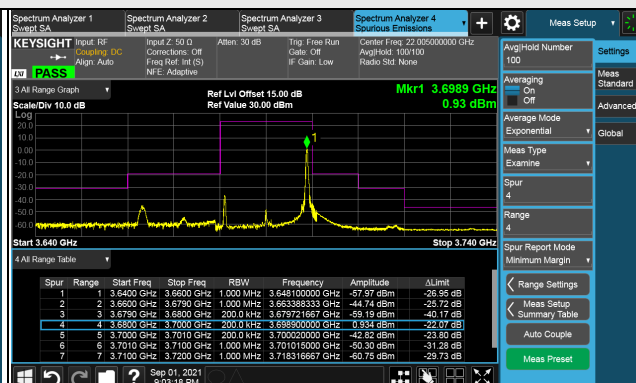

Channel 56640 (3690.0MHz)

1RB