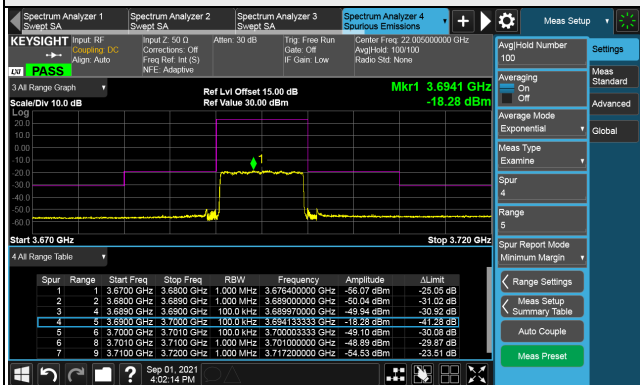

Channel 56690 (3695.0MHz)

1RB

Full RB