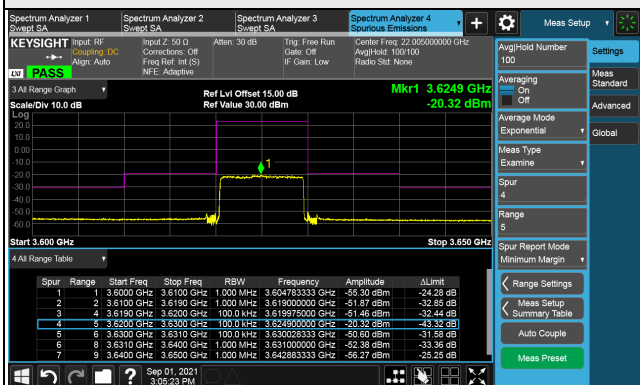

Channel 55990 (3625.00MHz)

1RB

Full RB