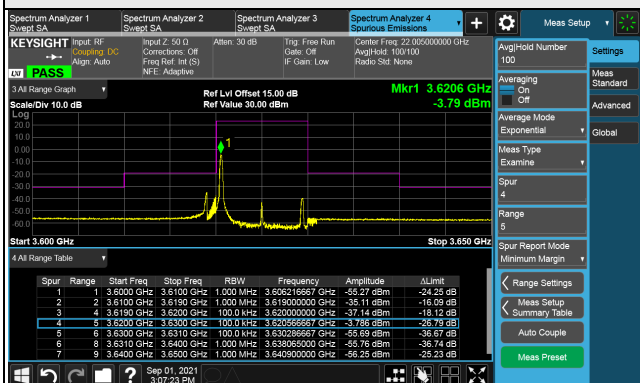

Channel 55990 (3625.00MHz)

1RB