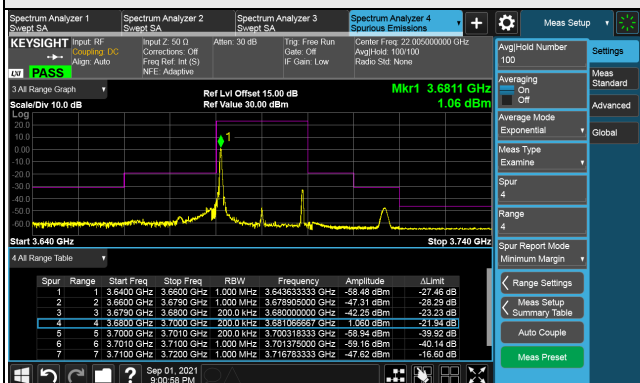

Channel 56640 (3690.0MHz)

1RB