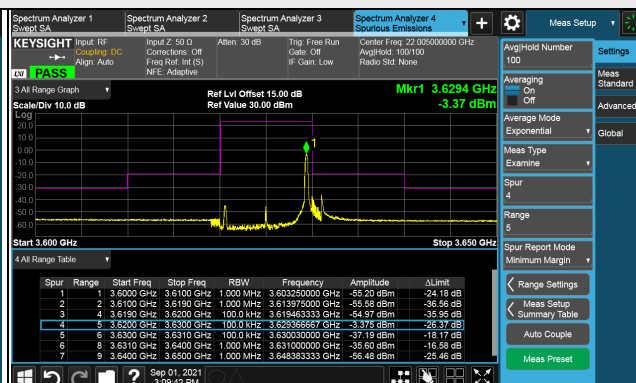

Channel 55990 (3625.00MHz)

1RB