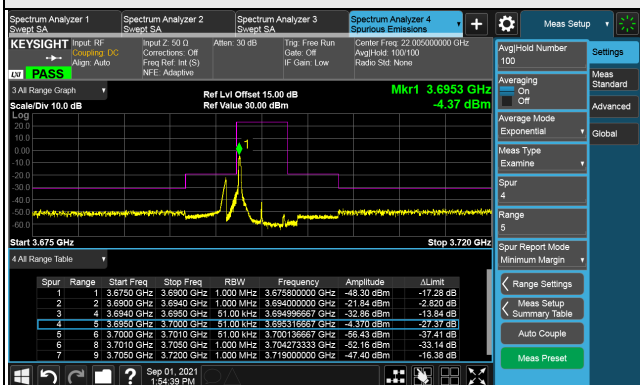

Channel 56715 (3697.5MHz)

1RB