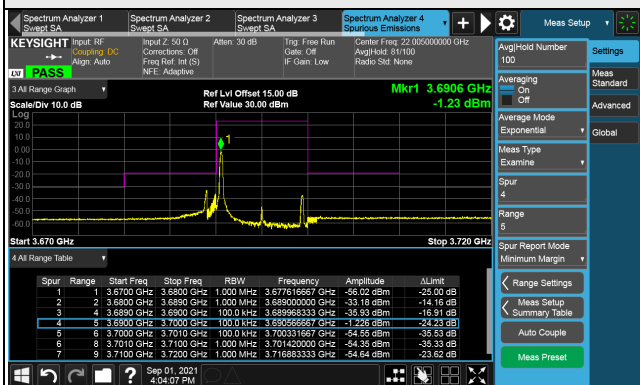

Channel 56690 (3695.0MHz)

1RB