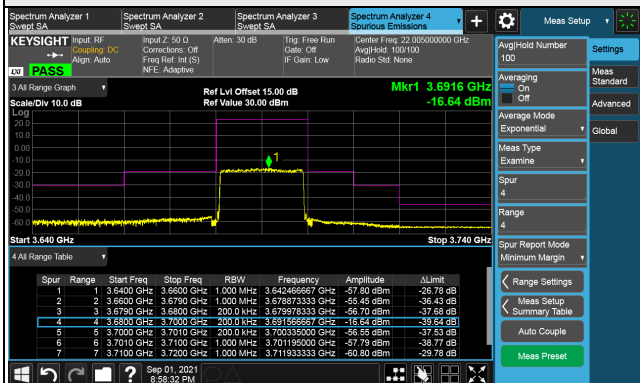

Channel 56640 (3690.0MHz)

1RB

Full RB