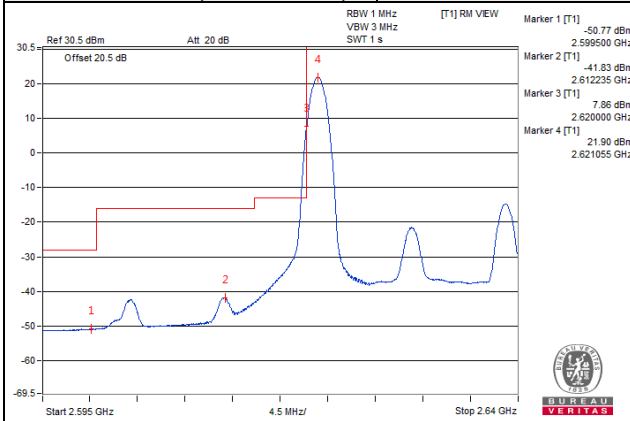

Channel 40290 (2560.0MHz)

1 RB / 99 RB Offset

Channel 40290 (2560.0MHz)

100 RB / 0 RB Offset

Channel 40290 (2560.0MHz)

100 RB / 99 RB Offset

Channel Bandwidth: 20MHz

Channel 40990 (2630.0MHz)

1 RB / 0 RB Offset

Channel 40990 (2630.0MHz)

1 RB / 99 RB Offset

Channel 40990 (2630.0MHz)

100 RB / 0 RB Offset

Channel 40990 (2630.0MHz)

100 RB / 0 RB Offset

Channel Bandwidth: 20MHz