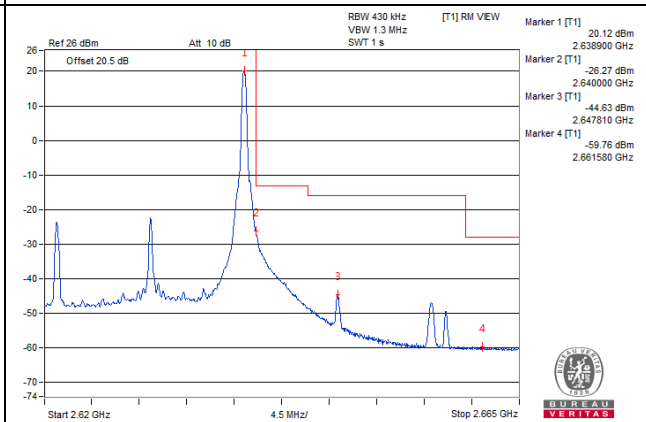

Channel 40290 (2560.0MHz)

1 RB / 99 RB Offset

Channel 40290 (2560.0MHz)

100 RB / 0 RB Offset

Channel 40290 (2560.0MHz)

100 RB / 99 RB Offset

Channel Bandwidth: 20MHz

Channel 40990 (2630.0MHz)

1 RB / 0 RB Offset

Channel 40990 (2630.0MHz)

1 RB / 99 RB Offset

Channel 40990 (2630.0MHz)

100 RB / 0 RB Offset

Channel 40990 (2630.0MHz)

100 RB / 0 RB Offset

Channel Bandwidth: 20MHz