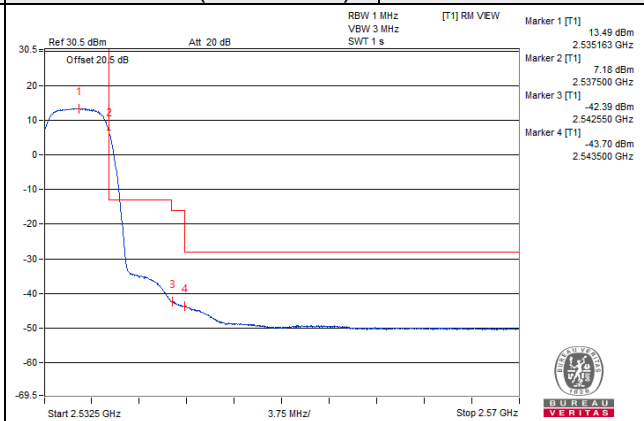

1 RB / 24 RB Offset

Channel 40040 (2535.0MHz)

25 RB / 0 RB Offset

Channel 40040 (2535.0MHz)

25 RB / 0 RB Offset

Channel Bandwidth: 5MHz

Channel 40365 (2567.5MHz)

1 RB / 0 RB Offset