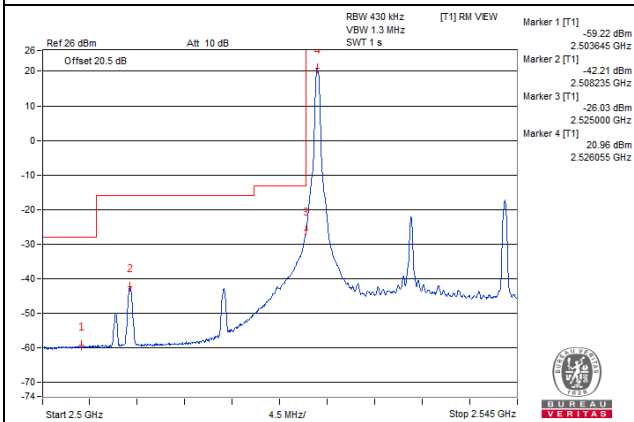

Channel Bandwidth: 20MHz

Channel 40040 (2535.0MHz)

1 RB / 0 RB Offset

Channel 40040 (2535.0MHz)

1 RB / 99 RB Offset