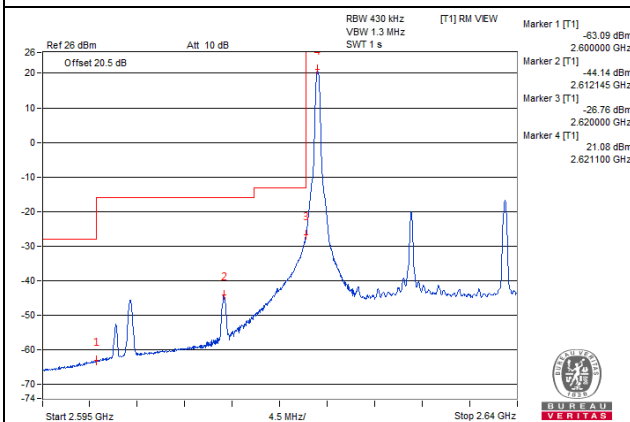

100 RB / 0 RB Offset

Channel 40290 (2560.0MHz)

100 RB / 99 RB Offset

Channel Bandwidth: 20MHz

Channel 40990 (2630.0MHz)

1 RB / 0 RB Offset

Channel 40990 (2630.0MHz)

1 RB / 99 RB Offset