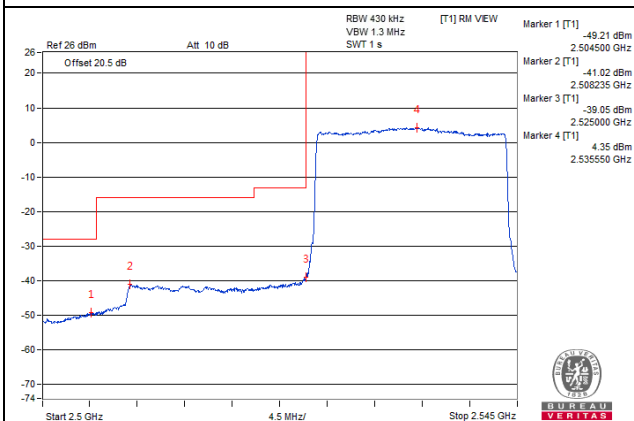

1 RB / 99 RB Offset

Channel 40040 (2535.0MHz)

100 RB / 0 RB Offset

Channel 40040 (2535.0MHz)

100 RB / 99 RB Offset

Channel Bandwidth: 20MHz

Channel 40290 (2560.0MHz)

1 RB / 0 RB Offset

Channel 40290 (2560.0MHz)

1 RB / 99 RB Offset

Channel 40290 (2560.0MHz)

100 RB / 0 RB Offset

Channel 40290 (2560.0MHz)

100 RB / 99 RB Offset

Channel Bandwidth: 20MHz

Channel 40990 (2630.0MHz)