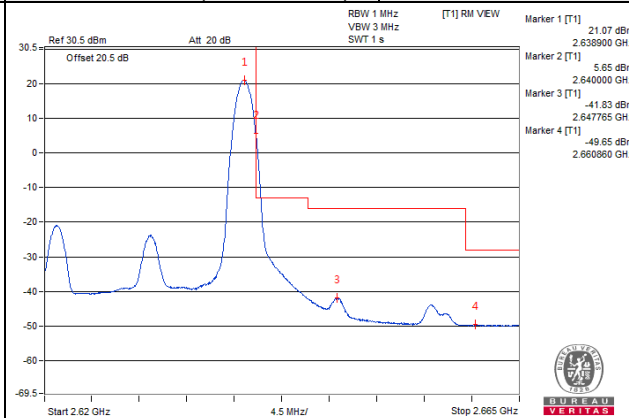

100 RB / 0 RB Offset

Channel 40290 (2560.0MHz)

100 RB / 99 RB Offset

Channel Bandwidth: 20MHz

Channel 40990 (2630.0MHz)

1 RB / 0 RB Offset

Channel 40990 (2630.0MHz)

1 RB / 99 RB Offset