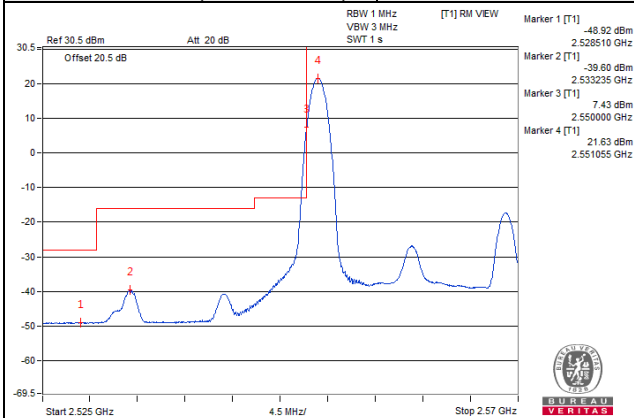

Channel 40040 (2535.0MHz)

100 RB / 0 RB Offset

Channel Bandwidth: 20MHz

Channel 40290 (2560.0MHz)

1 RB / 0 RB Offset

Channel 40290 (2560.0MHz)

1 RB / 99 RB Offset

Channel 40290 (2560.0MHz)