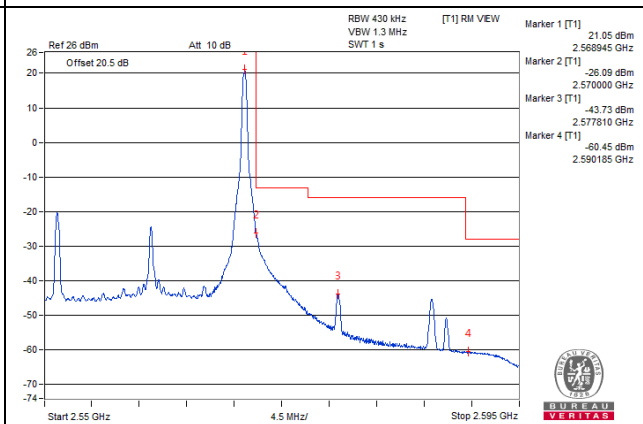

Channel 40040 (2535.0MHz)

100 RB / 0 RB Offset

Channel Bandwidth: 20MHz

Channel 40290 (2560.0MHz)

1 RB / 0 RB Offset

Channel 40290 (2560.0MHz)

1 RB / 99 RB Offset

Channel 40290 (2560.0MHz)