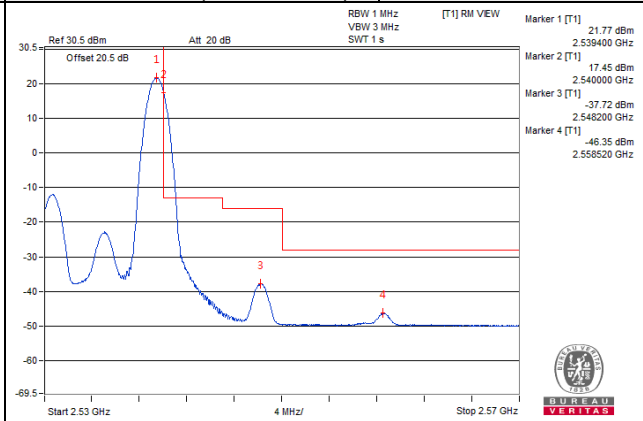

Channel 39740 (2505.0MHz), 50 RB / 0 RB Offset

50 RB / 0 RB Offset

Channel Bandwidth: 10MHz

Channel 40040 (2535.0MHz)

1 RB / 0 RB Offset

Channel 40040 (2535.0MHz)

1 RB / 49 RB Offset

Channel 40040 (2535.0MHz)