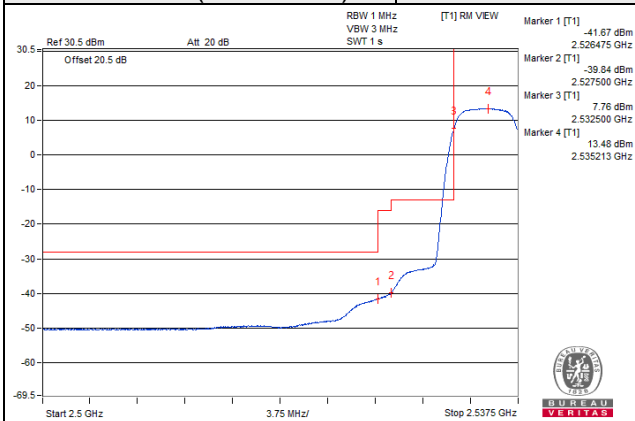

1 RB / 24 RB Offset

Channel 40040 (2535.0MHz)

25 RB / 0 RB Offset

Channel 40040 (2535.0MHz)

25 RB / 0 RB Offset

Channel Bandwidth: 5MHz

Channel 40365 (2567.5MHz)

1 RB / 0 RB Offset