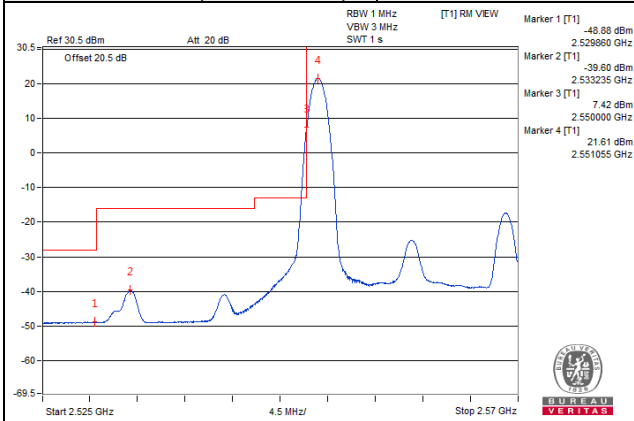

1 RB / 99 RB Offset

Channel 40040 (2535.0MHz)

100 RB / 0 RB Offset

Channel 40040 (2535.0MHz)

100 RB / 99 RB Offset

Channel Bandwidth: 20MHz

Channel 40290 (2560.0MHz)

1 RB / 0 RB Offset

Channel 40290 (2560.0MHz)

1 RB / 99 RB Offset

Channel 40290 (2560.0MHz)

100 RB / 0 RB Offset

Channel 40290 (2560.0MHz)

100 RB / 99 RB Offset

Channel Bandwidth: 20MHz

Channel 40990 (2630.0MHz)