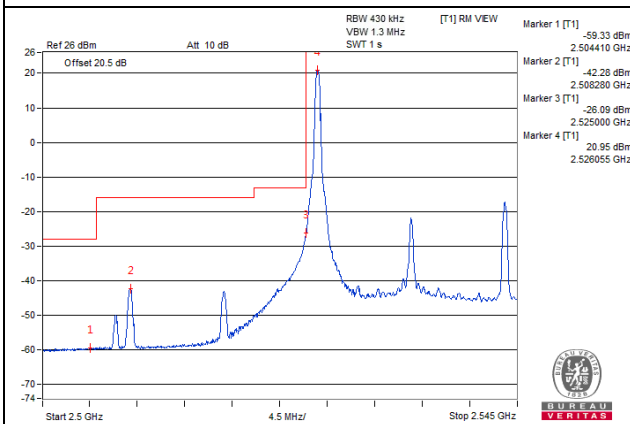

100 RB / 99 RB Offset

Channel Bandwidth: 20MHz

Channel 40040 (2535.0MHz)

1 RB / 0 RB Offset

Channel 40040 (2535.0MHz)

1 RB / 99 RB Offset

Channel 40040 (2535.0MHz)

100 RB / 0 RB Offset