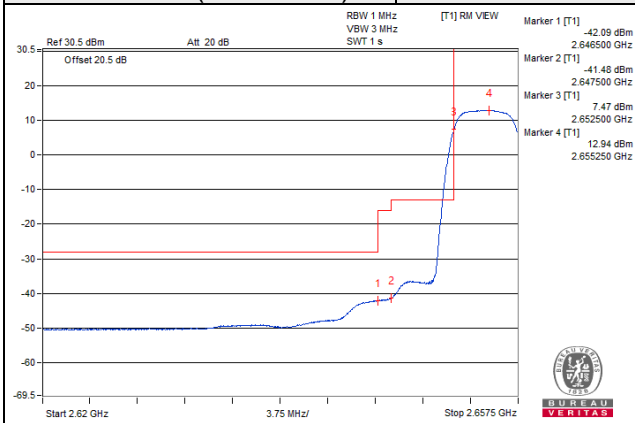

Channel 41240 (2655.0MHz)

1 RB / 0 RB Offset

Channel 41240 (2655.0MHz)

1 RB / 24 RB Offset

Channel 41240 (2655.0MHz)

25 RB / 0 RB Offset

Channel 41240 (2655.0MHz)

25 RB / 0 RB Offset