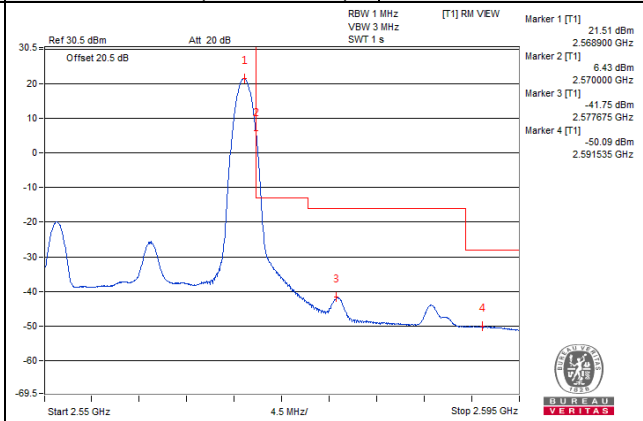

1 RB / 99 RB Offset

Channel 40040 (2535.0MHz)

100 RB / 0 RB Offset

Channel 40040 (2535.0MHz)

100 RB / 99 RB Offset

Channel Bandwidth: 20MHz

Channel 40290 (2560.0MHz)

1 RB / 0 RB Offset

Channel 40290 (2560.0MHz)

1 RB / 99 RB Offset

Channel 40290 (2560.0MHz)

100 RB / 0 RB Offset

Channel 40290 (2560.0MHz)

100 RB / 99 RB Offset

Channel Bandwidth: 20MHz

Channel 40990 (2630.0MHz)