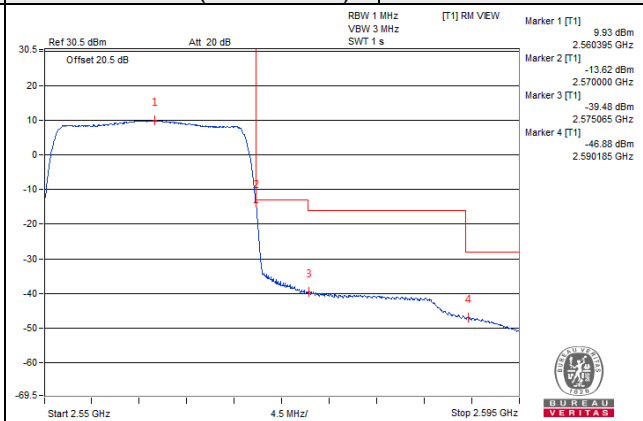

Channel 40290 (2560.0MHz)

1 RB / 99 RB Offset

Channel 40290 (2560.0MHz)

100 RB / 0 RB Offset

Channel 40290 (2560.0MHz)

100 RB / 99 RB Offset

Channel Bandwidth: 20MHz

Channel 40990 (2630.0MHz)

1 RB / 0 RB Offset

Channel 40990 (2630.0MHz)

1 RB / 99 RB Offset

Channel 40990 (2630.0MHz)

100 RB / 0 RB Offset

Channel 40990 (2630.0MHz)

100 RB / 0 RB Offset

Channel Bandwidth: 20MHz