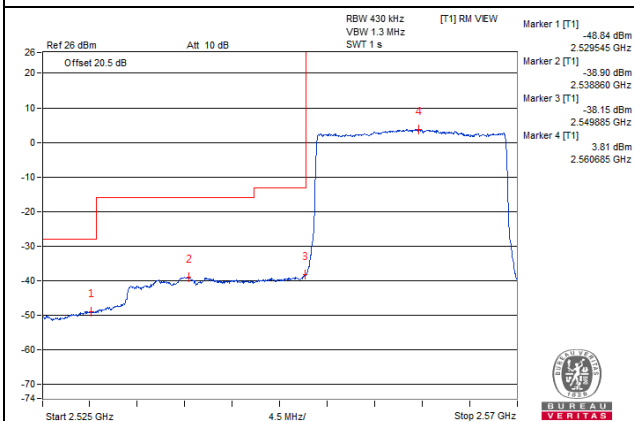

Channel 40290 (2560.0MHz)

1 RB / 99 RB Offset

Channel 40290 (2560.0MHz)

100 RB / 0 RB Offset

Channel 40290 (2560.0MHz)

100 RB / 99 RB Offset

Channel Bandwidth: 20MHz

Channel 40990 (2630.0MHz)

1 RB / 0 RB Offset

Channel 40990 (2630.0MHz)

1 RB / 99 RB Offset

Channel 40990 (2630.0MHz)

100 RB / 0 RB Offset

Channel 40990 (2630.0MHz)

100 RB / 0 RB Offset

Channel Bandwidth: 20MHz