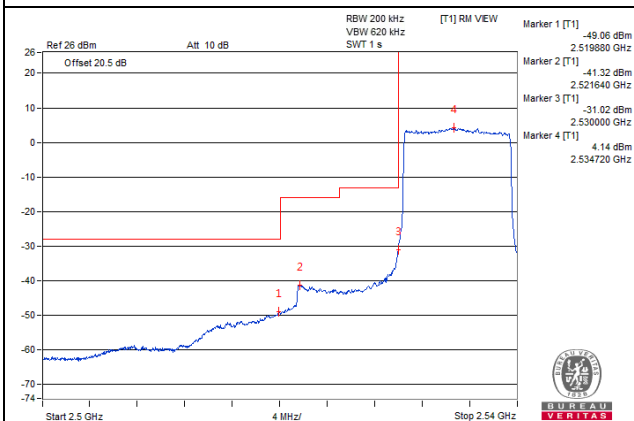

Channel 40040 (2535.0MHz)

50 RB / 0 RB Offset

Channel 40040 (2535.0MHz)

50 RB / 0 RB Offset