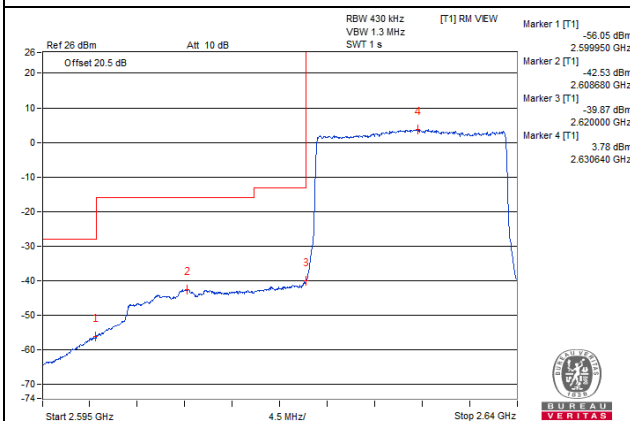

Channel Bandwidth: 20MHz

Channel 40990 (2630.0MHz)

1 RB / 0 RB Offset

Channel 40990 (2630.0MHz)

1 RB / 99 RB Offset

Channel 40990 (2630.0MHz)

100 RB / 0 RB Offset

Channel 40990 (2630.0MHz)

100 RB / 0 RB Offset