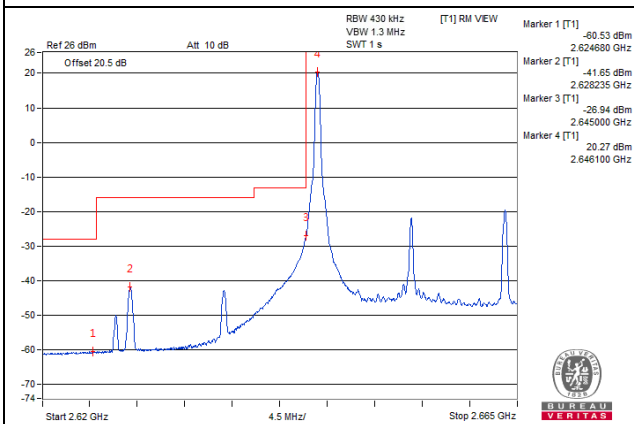

Channel Bandwidth: 20MHz

Channel 41240 (2655.0MHz)

1 RB / 0 RB Offset

Channel 41240 (2655.0MHz)

1 RB / 99 RB Offset

Channel 41240 (2655.0MHz)

100 RB / 0 RB Offset

Channel 41240 (2655.0MHz)

100 RB / 0 RB Offset