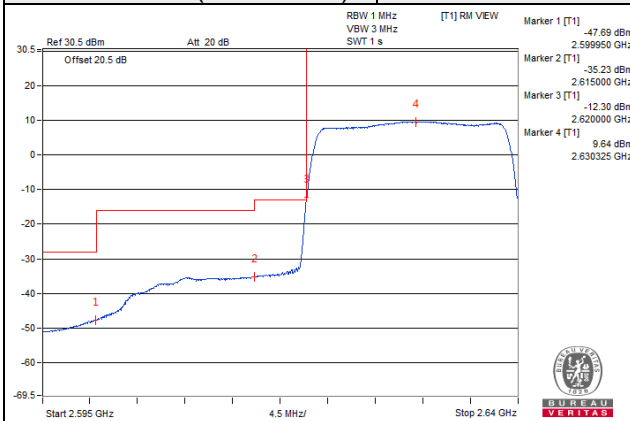

Channel Bandwidth: 20MHz

Channel 40990 (2630.0MHz)

1 RB / 0 RB Offset

Channel 40990 (2630.0MHz)

1 RB / 99 RB Offset

Channel 40990 (2630.0MHz)

100 RB / 0 RB Offset

Channel 40990 (2630.0MHz)

100 RB / 0 RB Offset