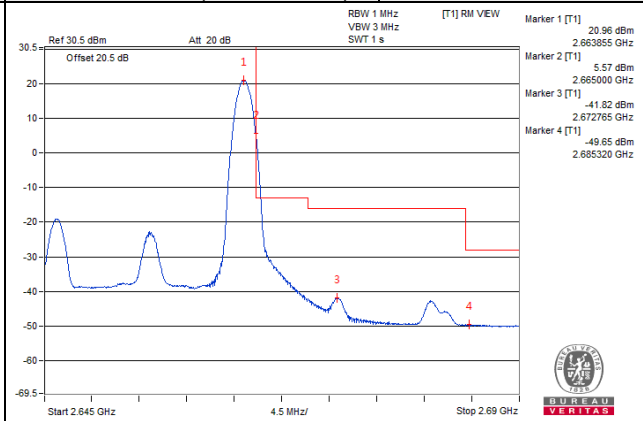

Channel Bandwidth: 20MHz

Channel 41240 (2655.0MHz)

1 RB / 0 RB Offset

Channel 41240 (2655.0MHz)

1 RB / 99 RB Offset

Channel 41240 (2655.0MHz)

100 RB / 0 RB Offset

Channel 41240 (2655.0MHz)

100 RB / 0 RB Offset