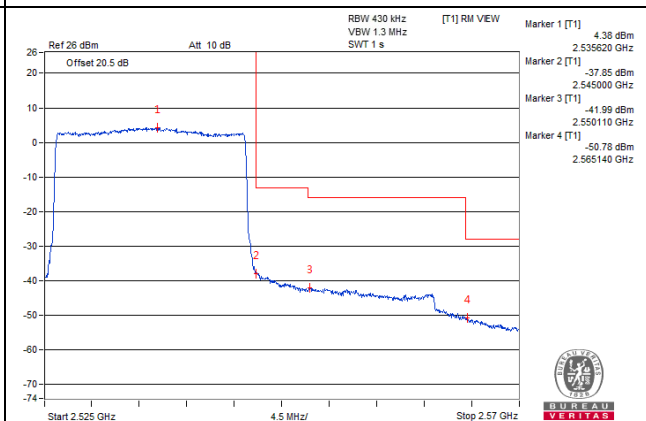

100 RB / 99 RB Offset

Channel Bandwidth: 20MHz

Channel 40040 (2535.0MHz)

1 RB / 0 RB Offset

Channel 40040 (2535.0MHz)

1 RB / 99 RB Offset

Channel 40040 (2535.0MHz)

100 RB / 0 RB Offset

Channel 40040 (2535.0MHz)

100 RB / 0 RB Offset

Channel Bandwidth: 20MHz

Channel 40290 (2560.0MHz)

1 RB / 0 RB Offset

Channel 40290 (2560.0MHz)

1 RB / 99 RB Offset

Channel 40290 (2560.0MHz)