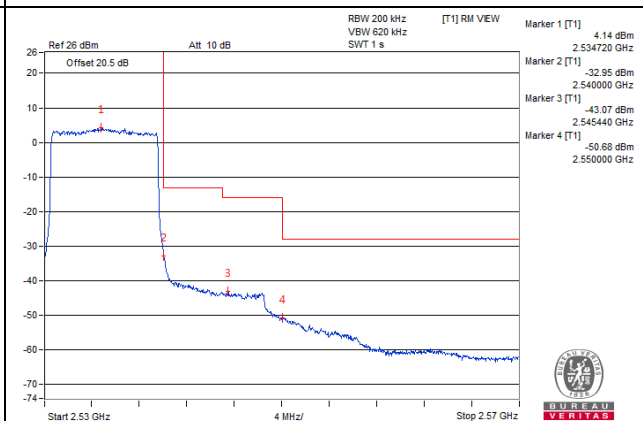

Channel 39740 (2505.0MHz), 50 RB / 0 RB Offset

50 RB / 0 RB Offset

Channel Bandwidth: 10MHz

Channel 40040 (2535.0MHz)

1 RB / 0 RB Offset

Channel 40040 (2535.0MHz)

1 RB / 49 RB Offset

Channel 40040 (2535.0MHz)

50 RB / 0 RB Offset

Channel 40040 (2535.0MHz)

50 RB / 0 RB Offset

Channel Bandwidth: 10MHz

Channel 40340 (2565.0MHz)

1 RB / 0 RB Offset

Channel 40340 (2565.0MHz)

1 RB / 49 RB Offset