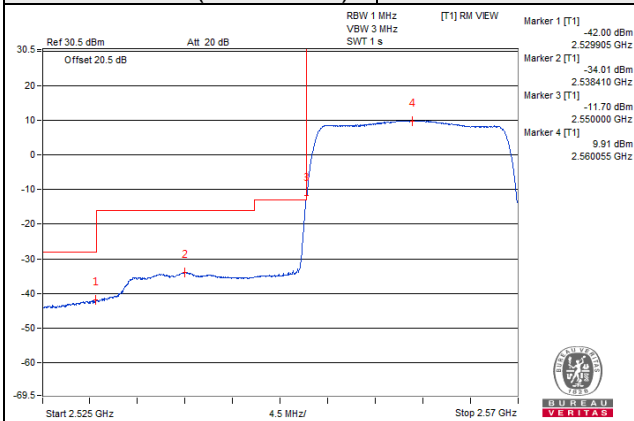

Channel 40290 (2560.0MHz)

1 RB / 99 RB Offset

Channel 40290 (2560.0MHz)

100 RB / 0 RB Offset

Channel 40290 (2560.0MHz)

100 RB / 99 RB Offset

Channel Bandwidth: 20MHz

Channel 40990 (2630.0MHz)