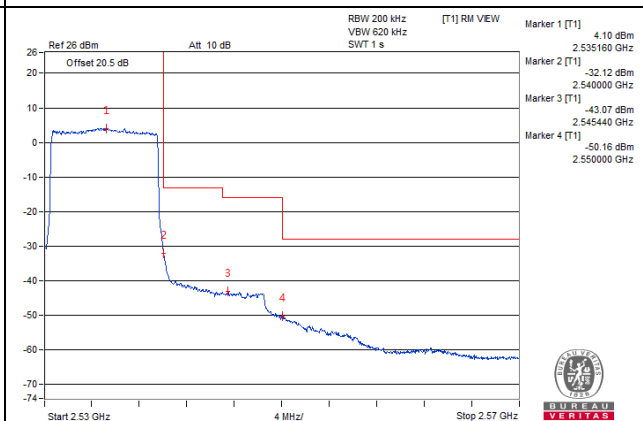

Channel 40040 (2535.0MHz)

50 RB / 0 RB Offset

Channel 40040 (2535.0MHz)

50 RB / 0 RB Offset