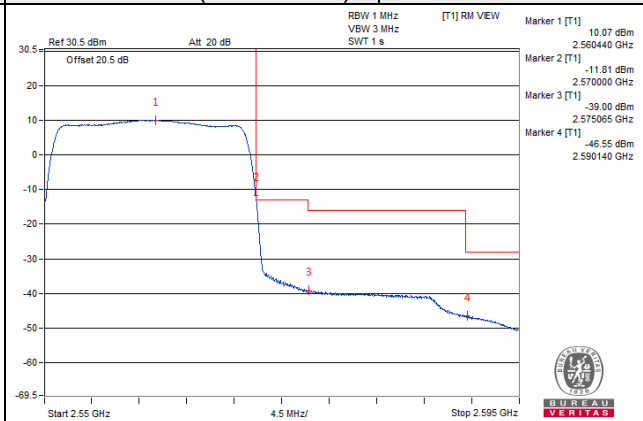

Channel 40040 (2535.0MHz)

100 RB / 0 RB Offset

Channel Bandwidth: 20MHz

Channel 40290 (2560.0MHz)

1 RB / 0 RB Offset

Channel 40290 (2560.0MHz)

1 RB / 99 RB Offset

Channel 40290 (2560.0MHz)

100 RB / 0 RB Offset

Channel 40290 (2560.0MHz)

100 RB / 99 RB Offset

Channel Bandwidth: 20MHz

Channel 40990 (2630.0MHz)

1 RB / 0 RB Offset

Channel 40990 (2630.0MHz)

1 RB / 99 RB Offset