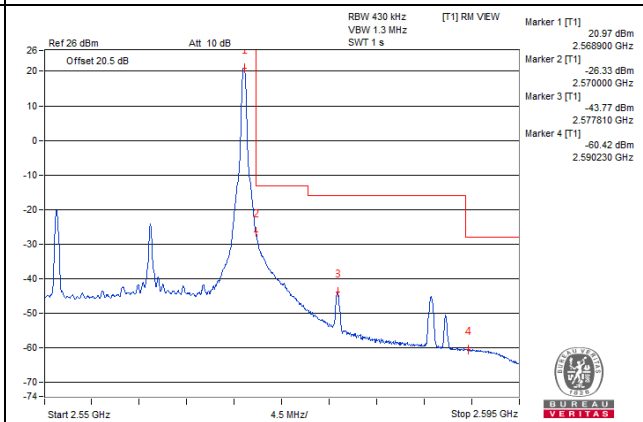

1 RB / 99 RB Offset

Channel 40040 (2535.0MHz)

100 RB / 0 RB Offset

Channel 40040 (2535.0MHz)

100 RB / 99 RB Offset

Channel Bandwidth: 20MHz

Channel 40290 (2560.0MHz)

1 RB / 0 RB Offset

Channel 40290 (2560.0MHz)

1 RB / 99 RB Offset

Channel 40290 (2560.0MHz)

100 RB / 0 RB Offset

Channel 40290 (2560.0MHz)

100 RB / 99 RB Offset

Channel Bandwidth: 20MHz

Channel 40990 (2630.0MHz)