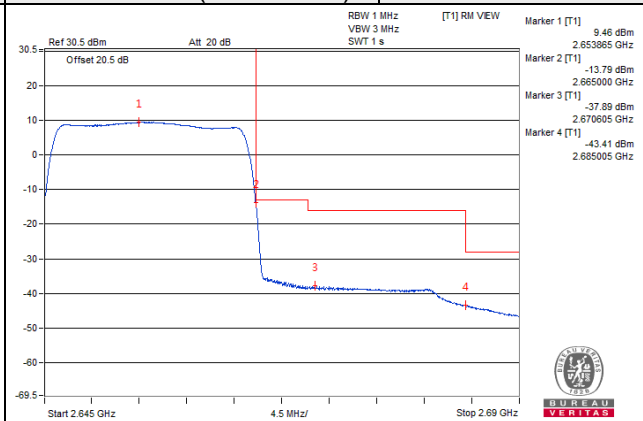

Channel 41240 (2655.0MHz)

1 RB / 0 RB Offset

Channel 41240 (2655.0MHz)

1 RB / 99 RB Offset

Channel 41240 (2655.0MHz)

100 RB / 0 RB Offset

Channel 41240 (2655.0MHz)

100 RB / 0 RB Offset