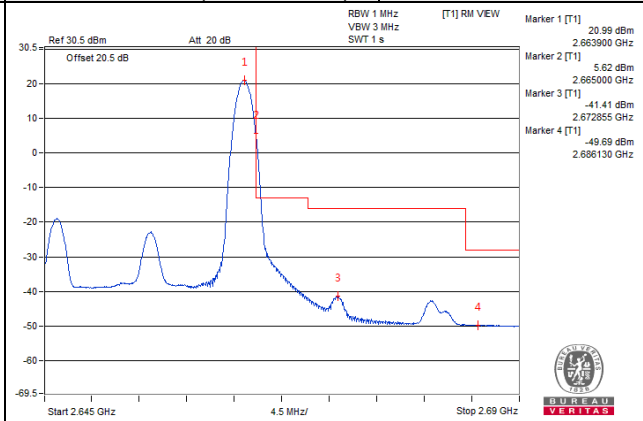

Channel Bandwidth: 20MHz

Channel 41240 (2655.0MHz)

1 RB / 0 RB Offset

Channel 41240 (2655.0MHz)

1 RB / 99 RB Offset

Channel 41240 (2655.0MHz)

100 RB / 0 RB Offset

Channel 41240 (2655.0MHz)

100 RB / 0 RB Offset