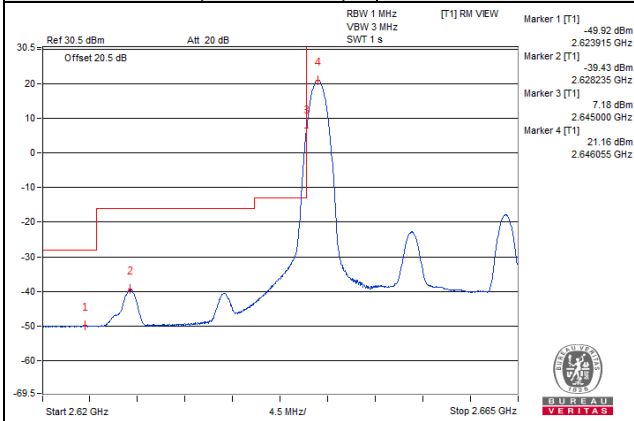

Channel Bandwidth: 20MHz

Channel 41240 (2655.0MHz)

1 RB / 0 RB Offset

Channel 41240 (2655.0MHz)

1 RB / 99 RB Offset

Channel 41240 (2655.0MHz)

100 RB / 0 RB Offset

Channel 41240 (2655.0MHz)

100 RB / 0 RB Offset