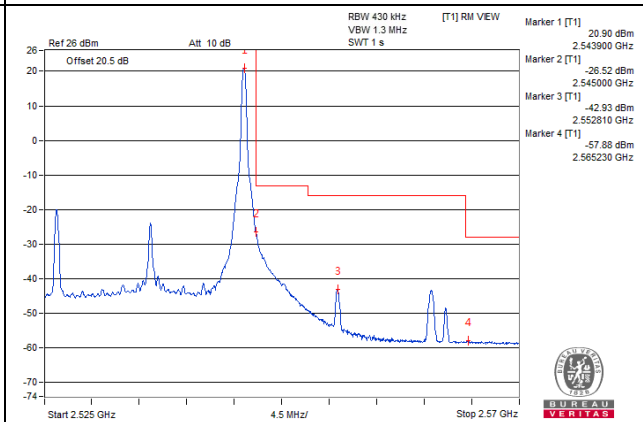

Channel Bandwidth: 20MHz

Channel 40040 (2535.0MHz)

1 RB / 0 RB Offset

Channel 40040 (2535.0MHz)

1 RB / 99 RB Offset