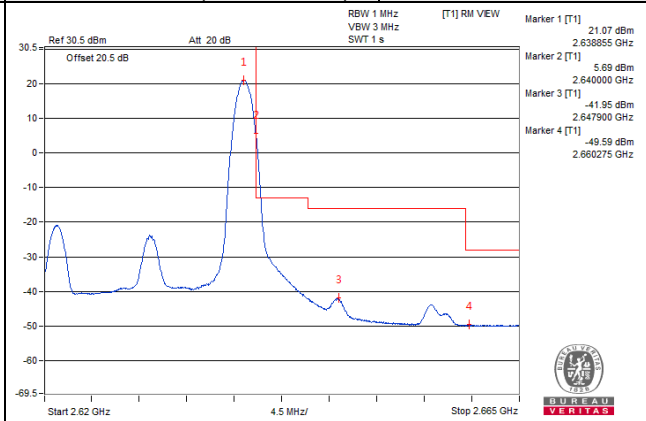

Channel 40290 (2560.0MHz)

1 RB / 99 RB Offset

Channel 40290 (2560.0MHz)

100 RB / 0 RB Offset

Channel 40290 (2560.0MHz)

100 RB / 99 RB Offset

Channel Bandwidth: 20MHz

Channel 40990 (2630.0MHz)

1 RB / 0 RB Offset

Channel 40990 (2630.0MHz)

1 RB / 99 RB Offset

Channel 40990 (2630.0MHz)

100 RB / 0 RB Offset

Channel 40990 (2630.0MHz)

100 RB / 0 RB Offset

Channel Bandwidth: 20MHz