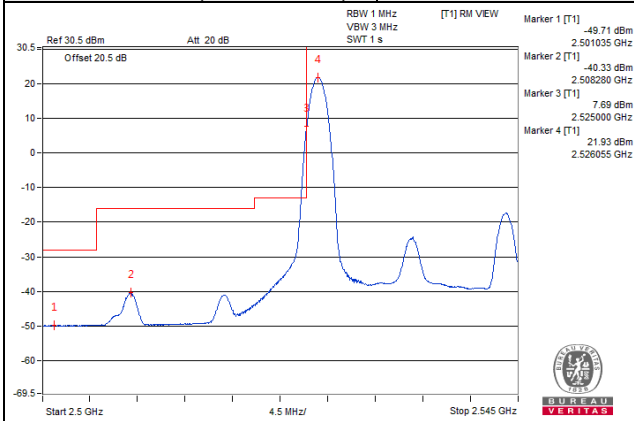

Channel Bandwidth: 20MHz

Channel 40040 (2535.0MHz)

1 RB / 0 RB Offset

Channel 40040 (2535.0MHz)

1 RB / 99 RB Offset