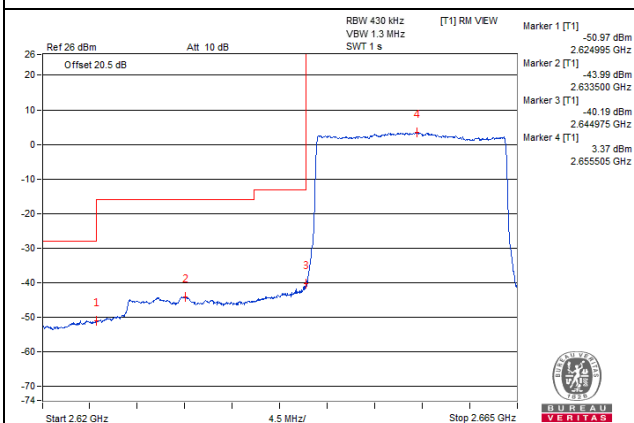

Channel 41240 (2655.0MHz)

1 RB / 0 RB Offset

Channel 41240 (2655.0MHz)

1 RB / 99 RB Offset

Channel 41240 (2655.0MHz)

100 RB / 0 RB Offset

Channel 41240 (2655.0MHz)

100 RB / 0 RB Offset