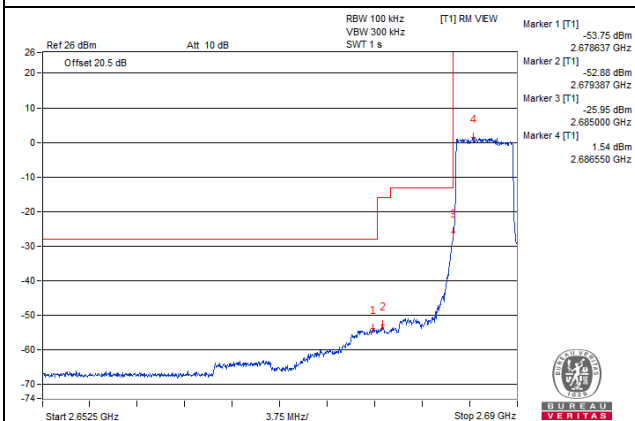

Channel 41565 (2687.5MHz)

1 RB / 0 RB Offset

Channel 41565 (2687.5MHz)

1 RB / 24 RB Offset

Channel 41565 (2687.5MHz)

25 RB / 0 RB Offset

Channel 41565 (2687.5MHz)

25 RB / 0 RB Offset