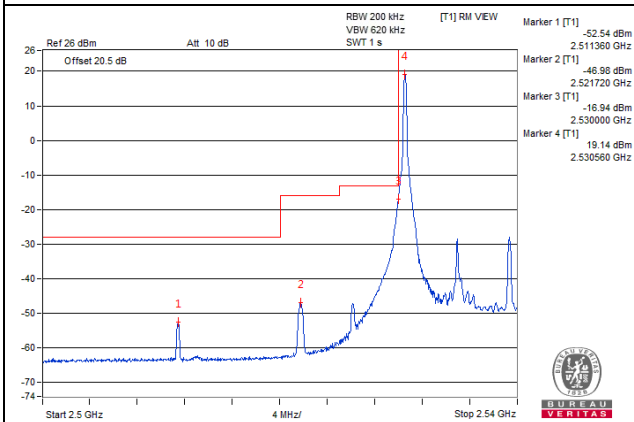

Channel 39740 (2505.0MHz), 50 RB / 0 RB Offset

50 RB / 0 RB Offset

Channel Bandwidth: 10MHz

Channel 40040 (2535.0MHz)

1 RB / 0 RB Offset

Channel 40040 (2535.0MHz)

1 RB / 49 RB Offset

Channel 40040 (2535.0MHz)