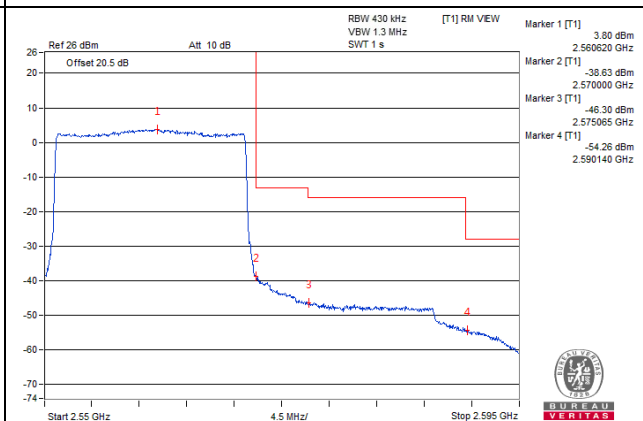

Channel 40040 (2535.0MHz)

100 RB / 0 RB Offset

Channel Bandwidth: 20MHz

Channel 40290 (2560.0MHz)

1 RB / 0 RB Offset

Channel 40290 (2560.0MHz)

1 RB / 99 RB Offset

Channel 40290 (2560.0MHz)

100 RB / 0 RB Offset

Channel 40290 (2560.0MHz)

100 RB / 99 RB Offset

Channel Bandwidth: 20MHz

Channel 40990 (2630.0MHz)

1 RB / 0 RB Offset

Channel 40990 (2630.0MHz)

1 RB / 99 RB Offset