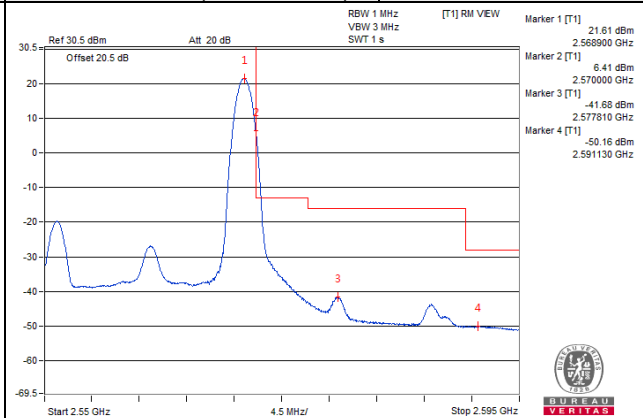

Channel 40040 (2535.0MHz)

100 RB / 0 RB Offset

Channel Bandwidth: 20MHz

Channel 40290 (2560.0MHz)

1 RB / 0 RB Offset

Channel 40290 (2560.0MHz)

1 RB / 99 RB Offset

Channel 40290 (2560.0MHz)

100 RB / 0 RB Offset

Channel 40290 (2560.0MHz)

100 RB / 99 RB Offset

Channel Bandwidth: 20MHz

Channel 40990 (2630.0MHz)

1 RB / 0 RB Offset

Channel 40990 (2630.0MHz)

1 RB / 99 RB Offset