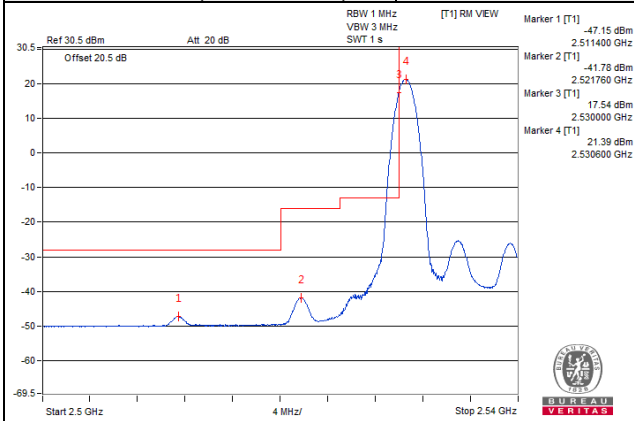

Channel 39740 (2505.0MHz), 50 RB / 0 RB Offset

50 RB / 0 RB Offset

Channel Bandwidth: 10MHz

Channel 40040 (2535.0MHz)

1 RB / 0 RB Offset

Channel 40040 (2535.0MHz)

1 RB / 49 RB Offset

Channel 40040 (2535.0MHz)