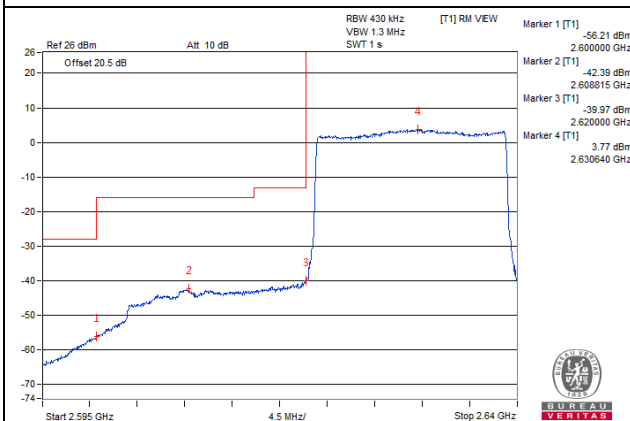

1 RB / 0 RB Offset

Channel 40990 (2630.0MHz)

1 RB / 99 RB Offset

Channel 40990 (2630.0MHz)

100 RB / 0 RB Offset

Channel 40990 (2630.0MHz)

100 RB / 0 RB Offset

Channel Bandwidth: 20MHz