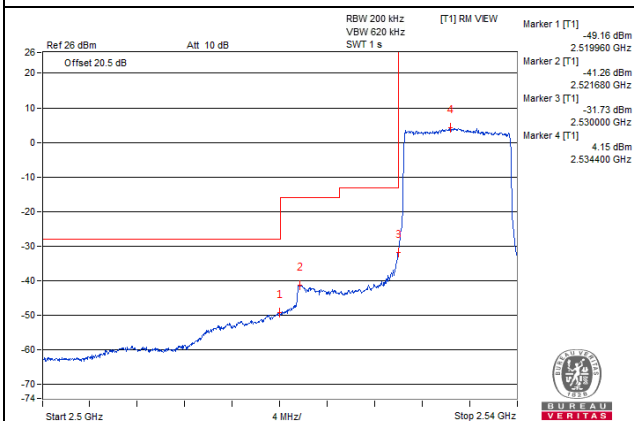

Channel 40040 (2535.0MHz)

50 RB / 0 RB Offset

Channel 40040 (2535.0MHz)

50 RB / 0 RB Offset