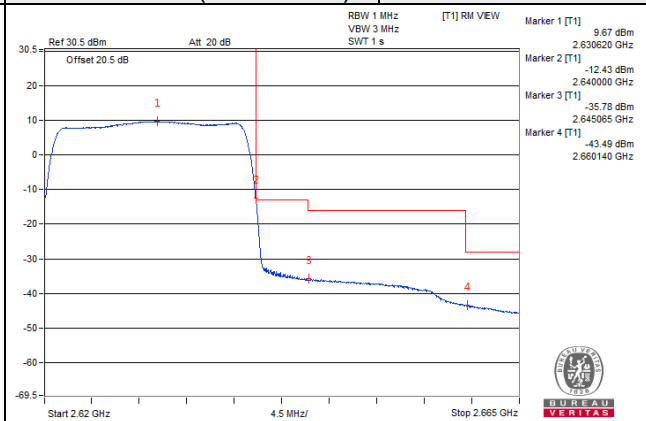

1 RB / 0 RB Offset

Channel 40990 (2630.0MHz)

1 RB / 99 RB Offset

Channel 40990 (2630.0MHz)

100 RB / 0 RB Offset

Channel 40990 (2630.0MHz)

100 RB / 0 RB Offset

Channel Bandwidth: 20MHz