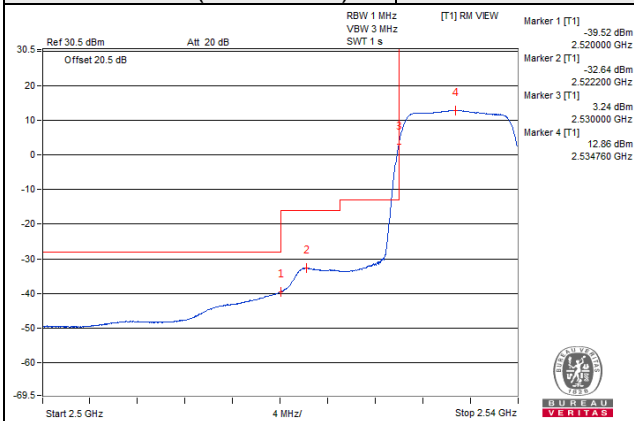

Channel 40040 (2535.0MHz)

50 RB / 0 RB Offset

Channel 40040 (2535.0MHz)

50 RB / 0 RB Offset