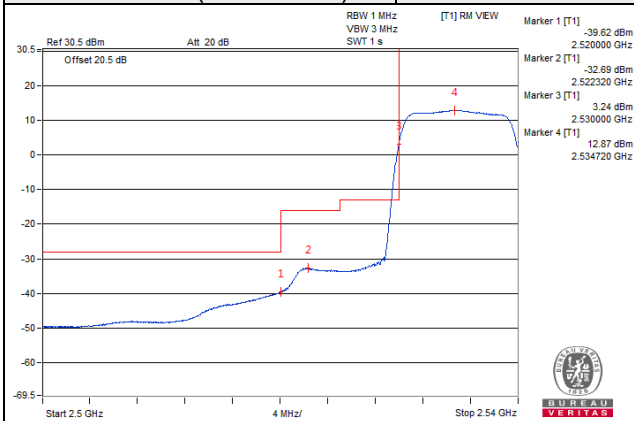

Channel 40040 (2535.0MHz)

50 RB / 0 RB Offset

Channel 40040 (2535.0MHz)

50 RB / 0 RB Offset