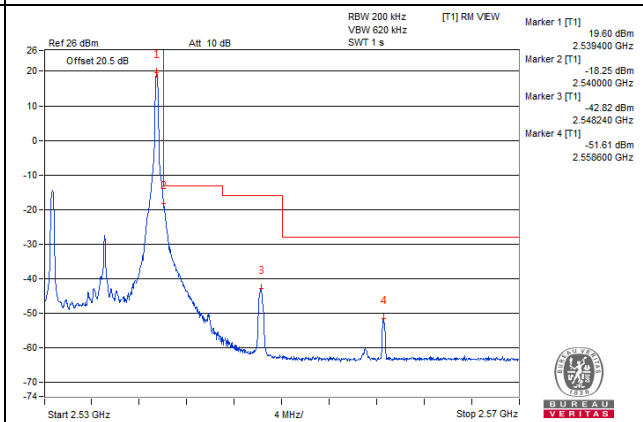

Channel 39740 (2505.0MHz), 50 RB / 0 RB Offset

50 RB / 0 RB Offset

Channel Bandwidth: 10MHz

Channel 40040 (2535.0MHz)

1 RB / 0 RB Offset

Channel 40040 (2535.0MHz)

1 RB / 49 RB Offset

Channel 40040 (2535.0MHz)