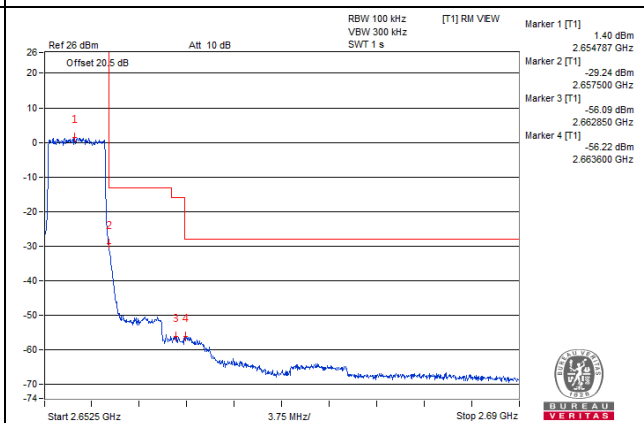

Channel 41240 (2655.0MHz)

1 RB / 0 RB Offset

Channel 41240 (2655.0MHz)

1 RB / 24 RB Offset

Channel 41240 (2655.0MHz)

25 RB / 0 RB Offset

Channel 41240 (2655.0MHz)

25 RB / 0 RB Offset