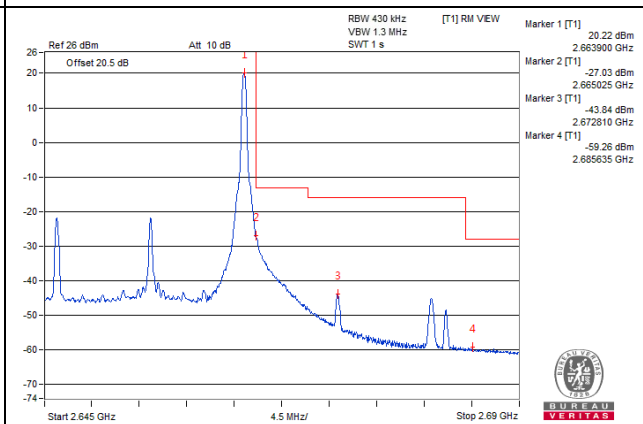

Channel Bandwidth: 20MHz

Channel 41240 (2655.0MHz)

1 RB / 0 RB Offset

Channel 41240 (2655.0MHz)

1 RB / 99 RB Offset

Channel 41240 (2655.0MHz)

100 RB / 0 RB Offset

Channel 41240 (2655.0MHz)

100 RB / 0 RB Offset