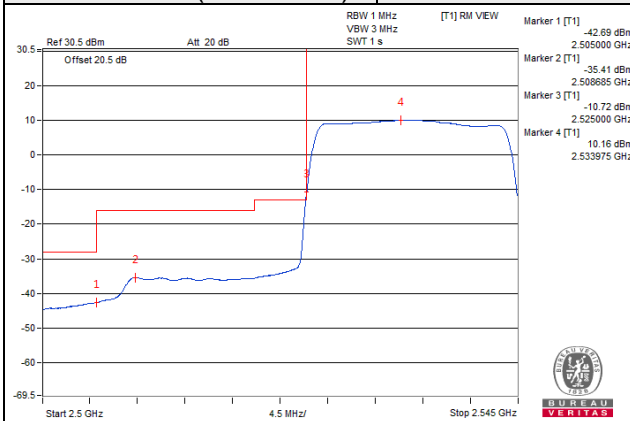

Channel Bandwidth: 20MHz

Channel 40040 (2535.0MHz)

1 RB / 0 RB Offset

Channel 40040 (2535.0MHz)

1 RB / 99 RB Offset

Channel 40040 (2535.0MHz)

100 RB / 0 RB Offset

Channel 40040 (2535.0MHz)

100 RB / 0 RB Offset