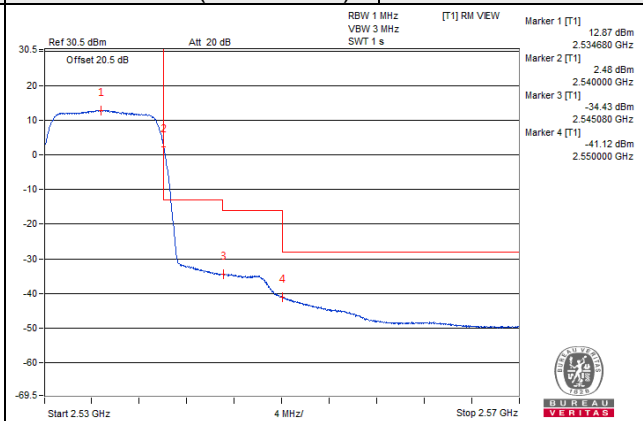

Channel 40040 (2535.0MHz)

50 RB / 0 RB Offset

Channel 40040 (2535.0MHz)

50 RB / 0 RB Offset