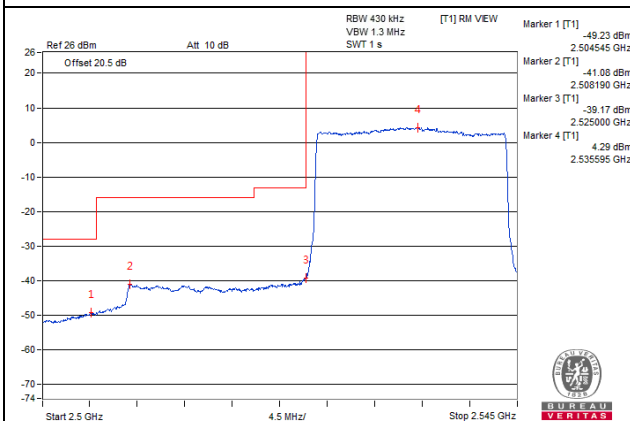

Channel Bandwidth: 20MHz

Channel 40040 (2535.0MHz)

1 RB / 0 RB Offset

Channel 40040 (2535.0MHz)

1 RB / 99 RB Offset

Channel 40040 (2535.0MHz)

100 RB / 0 RB Offset

Channel 40040 (2535.0MHz)

100 RB / 0 RB Offset