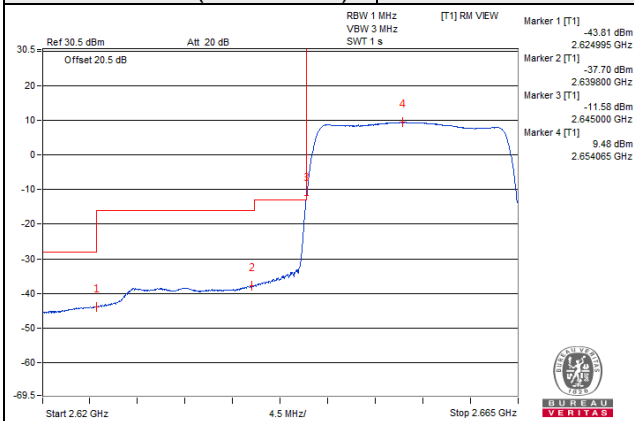

Channel 41240 (2655.0MHz)

1 RB / 0 RB Offset

Channel 41240 (2655.0MHz)

1 RB / 99 RB Offset

Channel 41240 (2655.0MHz)

100 RB / 0 RB Offset

Channel 41240 (2655.0MHz)

100 RB / 0 RB Offset