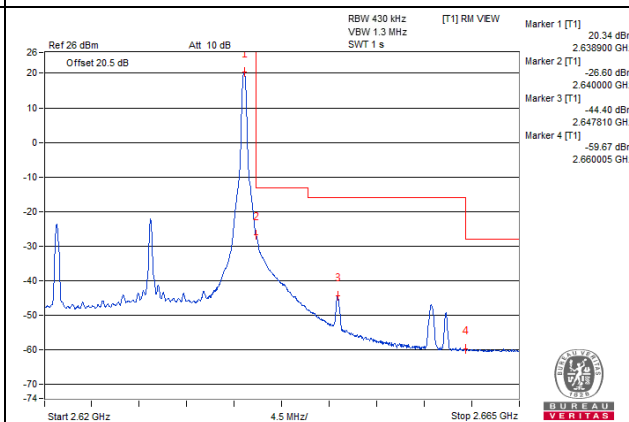

100 RB / 0 RB Offset

Channel 40290 (2560.0MHz)

100 RB / 99 RB Offset

Channel Bandwidth: 20MHz

Channel 40990 (2630.0MHz)

1 RB / 0 RB Offset

Channel 40990 (2630.0MHz)

1 RB / 99 RB Offset