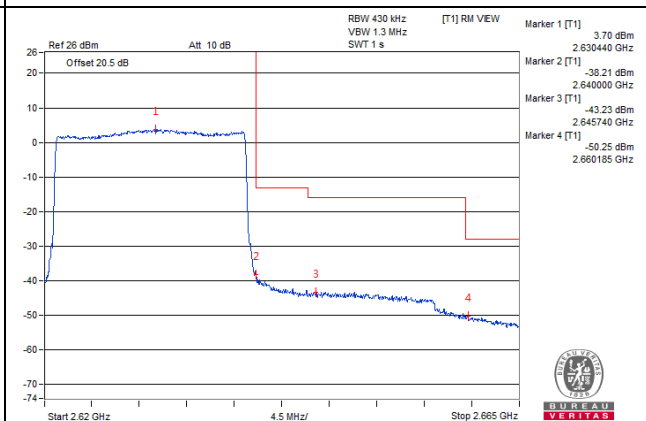

Channel 40290 (2560.0MHz)

1 RB / 99 RB Offset

Channel 40290 (2560.0MHz)

100 RB / 0 RB Offset

Channel 40290 (2560.0MHz)

100 RB / 99 RB Offset

Channel Bandwidth: 20MHz

Channel 40990 (2630.0MHz)

1 RB / 0 RB Offset

Channel 40990 (2630.0MHz)

1 RB / 99 RB Offset

Channel 40990 (2630.0MHz)

100 RB / 0 RB Offset

Channel 40990 (2630.0MHz)

100 RB / 0 RB Offset

Channel Bandwidth: 20MHz