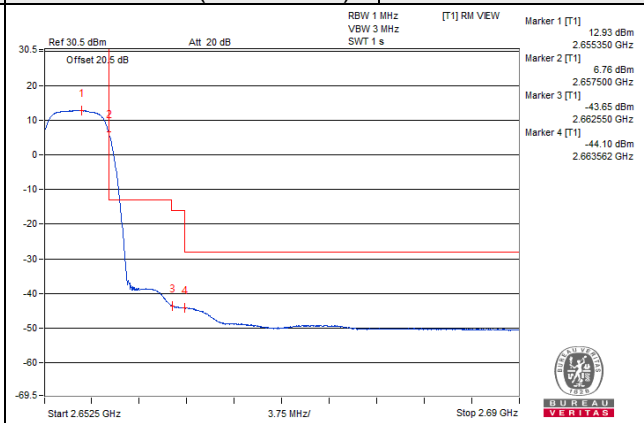

Channel 41240 (2655.0MHz)

1 RB / 0 RB Offset

Channel 41240 (2655.0MHz)

1 RB / 24 RB Offset

Channel 41240 (2655.0MHz)

25 RB / 0 RB Offset

Channel 41240 (2655.0MHz)

25 RB / 0 RB Offset