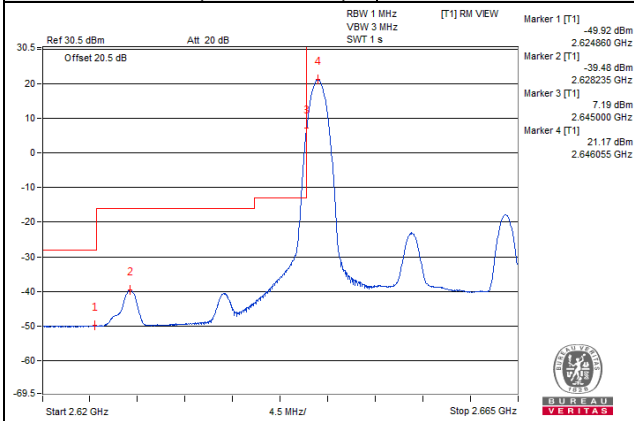

Channel Bandwidth: 20MHz

Channel 41240 (2655.0MHz)

1 RB / 0 RB Offset

Channel 41240 (2655.0MHz)

1 RB / 99 RB Offset

Channel 41240 (2655.0MHz)

100 RB / 0 RB Offset

Channel 41240 (2655.0MHz)

100 RB / 0 RB Offset