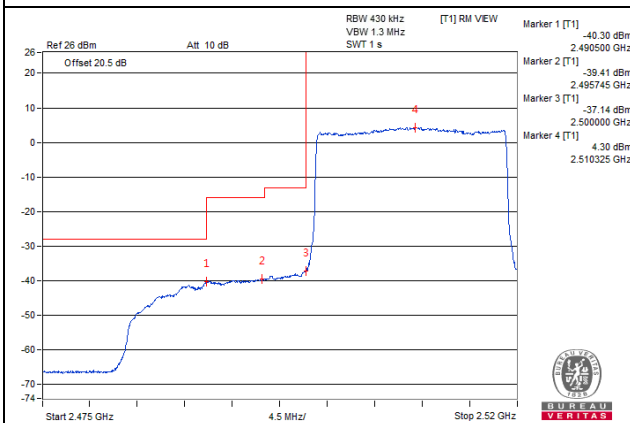

Channel Bandwidth: 20MHz

Channel 39790 (2510.0MHz)

1 RB / 0 RB Offset

Channel 39790 (2510.0MHz)

1 RB / 99 RB Offset

Channel 39790 (2510.0MHz)

100 RB / 0 RB Offset

Channel 39790 (2510.0MHz)

100 RB / 99 RB Offset

Channel Bandwidth: 20MHz

Channel 40040 (2535.0MHz)

1 RB / 0 RB Offset

Channel 40040 (2535.0MHz)

1 RB / 99 RB Offset

Channel 40040 (2535.0MHz)

100 RB / 0 RB Offset