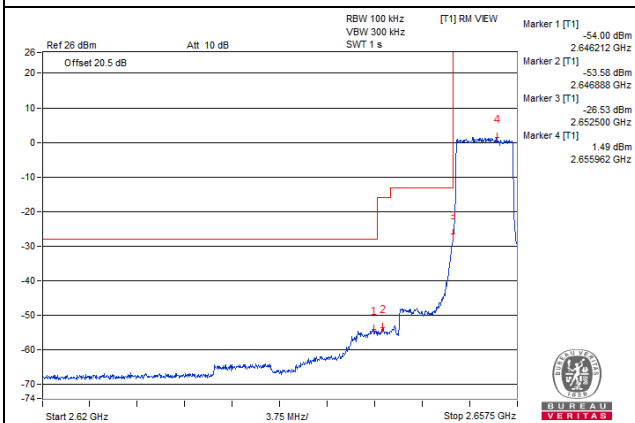

Channel 41240 (2655.0MHz)

1 RB / 0 RB Offset

Channel 41240 (2655.0MHz)

1 RB / 24 RB Offset

Channel 41240 (2655.0MHz)

25 RB / 0 RB Offset

Channel 41240 (2655.0MHz)

25 RB / 0 RB Offset