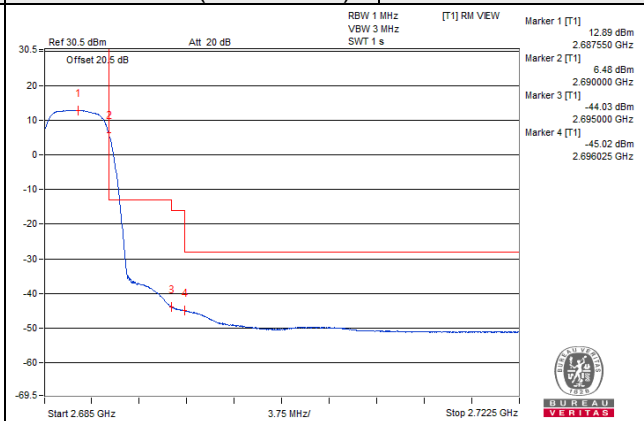

Channel 41565 (2687.5MHz)

1 RB / 0 RB Offset

Channel 41565 (2687.5MHz)

1 RB / 24 RB Offset

Channel 41565 (2687.5MHz)

25 RB / 0 RB Offset

Channel 41565 (2687.5MHz)

25 RB / 0 RB Offset