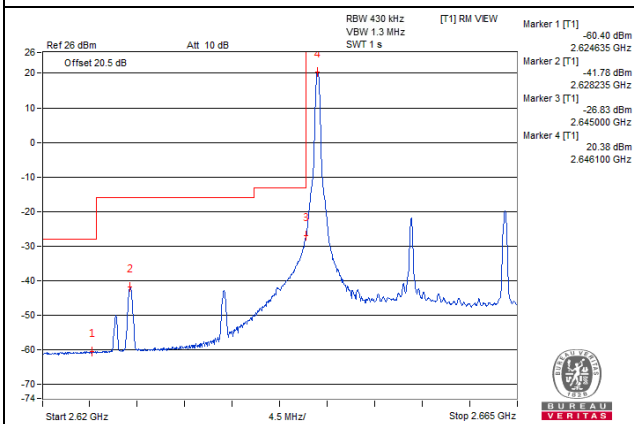

Channel Bandwidth: 20MHz

Channel 41240 (2655.0MHz)

1 RB / 0 RB Offset

Channel 41240 (2655.0MHz)

1 RB / 99 RB Offset

Channel 41240 (2655.0MHz)

100 RB / 0 RB Offset

Channel 41240 (2655.0MHz)

100 RB / 0 RB Offset