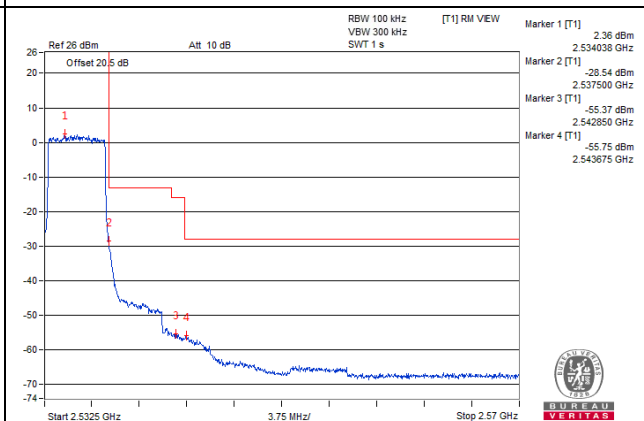

1 RB / 24 RB Offset

Channel 40040 (2535.0MHz)

25 RB / 0 RB Offset

Channel 40040 (2535.0MHz)

25 RB / 0 RB Offset

Channel Bandwidth: 5MHz

Channel 40365 (2567.5MHz)

1 RB / 0 RB Offset