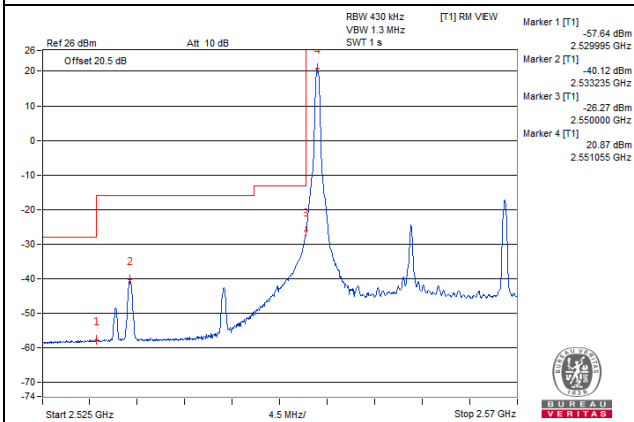

1 RB / 99 RB Offset

Channel 40040 (2535.0MHz)

100 RB / 0 RB Offset

Channel 40040 (2535.0MHz)

100 RB / 99 RB Offset

Channel Bandwidth: 20MHz

Channel 40290 (2560.0MHz)

1 RB / 0 RB Offset

Channel 40290 (2560.0MHz)

1 RB / 99 RB Offset

Channel 40290 (2560.0MHz)

100 RB / 0 RB Offset

Channel 40290 (2560.0MHz)

100 RB / 99 RB Offset

Channel Bandwidth: 20MHz

Channel 40990 (2630.0MHz)