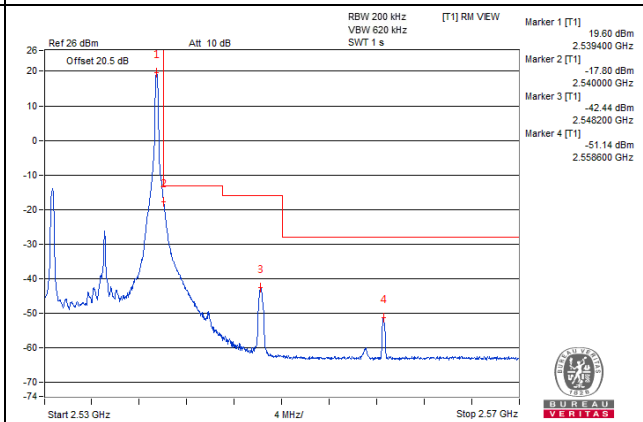

50 RB / 0 RB Offset

Channel 39740 (2505.0MHz), 50 RB / 0 RB Offset

50 RB / 0 RB Offset

Channel Bandwidth: 10MHz

Channel 40040 (2535.0MHz)

1 RB / 0 RB Offset

Channel 40040 (2535.0MHz)

1 RB / 49 RB Offset