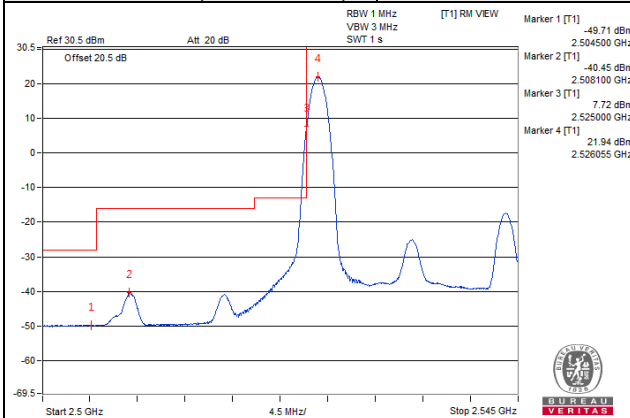

100 RB / 99 RB Offset

Channel Bandwidth: 20MHz

Channel 40040 (2535.0MHz)

1 RB / 0 RB Offset

Channel 40040 (2535.0MHz)

1 RB / 99 RB Offset

Channel 40040 (2535.0MHz)

100 RB / 0 RB Offset

Channel 40040 (2535.0MHz)

100 RB / 0 RB Offset

Channel Bandwidth: 20MHz

Channel 40290 (2560.0MHz)

1 RB / 0 RB Offset

Channel 40290 (2560.0MHz)

1 RB / 99 RB Offset

Channel 40290 (2560.0MHz)