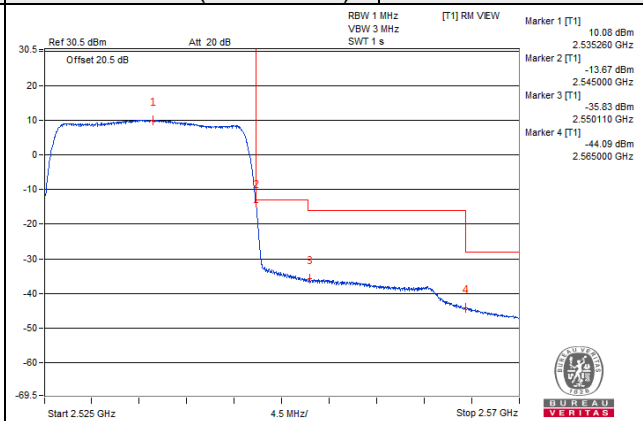

1 RB / 99 RB Offset

Channel 40040 (2535.0MHz)

100 RB / 0 RB Offset

Channel 40040 (2535.0MHz)

100 RB / 99 RB Offset

Channel Bandwidth: 20MHz

Channel 40290 (2560.0MHz)

1 RB / 0 RB Offset

Channel 40290 (2560.0MHz)

1 RB / 99 RB Offset

Channel 40290 (2560.0MHz)

100 RB / 0 RB Offset

Channel 40290 (2560.0MHz)

100 RB / 99 RB Offset

Channel Bandwidth: 20MHz

Channel 40990 (2630.0MHz)