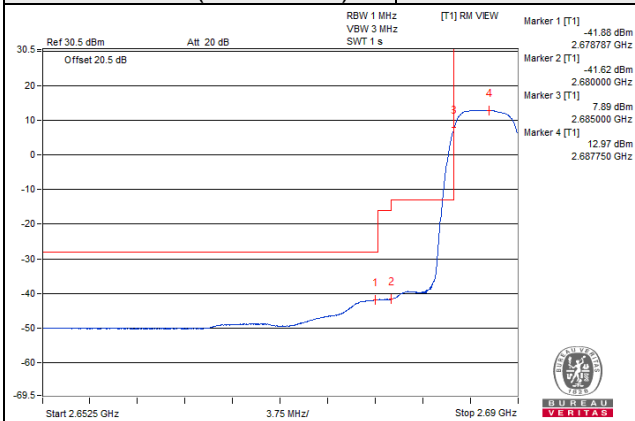

Channel 41565 (2687.5MHz)

1 RB / 0 RB Offset

Channel 41565 (2687.5MHz)

1 RB / 24 RB Offset

Channel 41565 (2687.5MHz)

25 RB / 0 RB Offset

Channel 41565 (2687.5MHz)

25 RB / 0 RB Offset