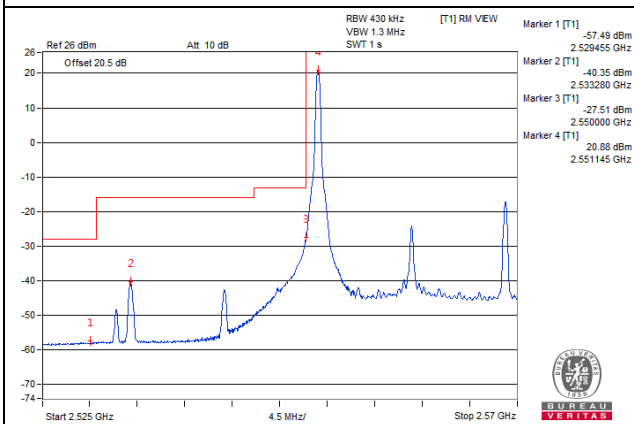

Channel 40040 (2535.0MHz)

100 RB / 0 RB Offset

Channel Bandwidth: 20MHz

Channel 40290 (2560.0MHz)

1 RB / 0 RB Offset

Channel 40290 (2560.0MHz)

1 RB / 99 RB Offset

Channel 40290 (2560.0MHz)