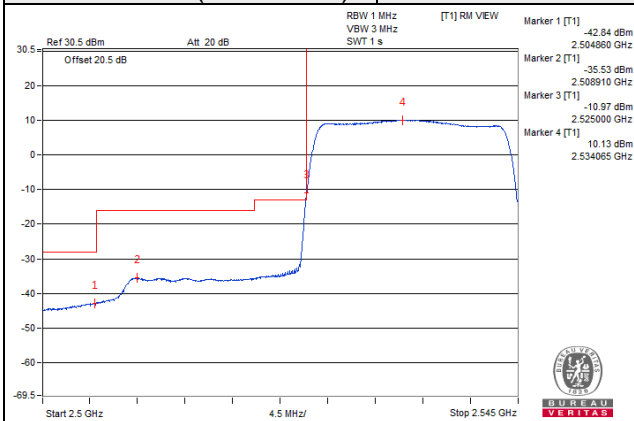

1 RB / 99 RB Offset

Channel 40040 (2535.0MHz)

100 RB / 0 RB Offset

Channel 40040 (2535.0MHz)

100 RB / 99 RB Offset

Channel Bandwidth: 20MHz

Channel 40290 (2560.0MHz)

1 RB / 0 RB Offset

Channel 40290 (2560.0MHz)

1 RB / 99 RB Offset

Channel 40290 (2560.0MHz)

100 RB / 0 RB Offset

Channel 40290 (2560.0MHz)

100 RB / 99 RB Offset

Channel Bandwidth: 20MHz

Channel 40990 (2630.0MHz)