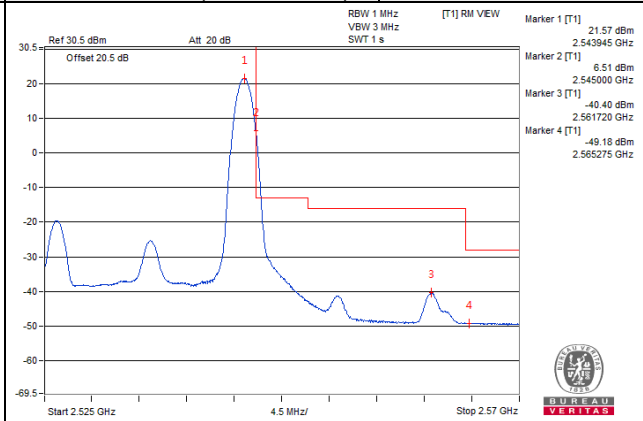

Channel 39790 (2510.0MHz)

100 RB / 0 RB Offset

Channel 39790 (2510.0MHz)

100 RB / 0 RB Offset

Channel Bandwidth: 20MHz

Channel 40040 (2535.0MHz)

1 RB / 0 RB Offset

Channel 40040 (2535.0MHz)

1 RB / 99 RB Offset

Channel 40040 (2535.0MHz)

100 RB / 0 RB Offset

Channel 40040 (2535.0MHz)

100 RB / 99 RB Offset

Channel Bandwidth: 20MHz

Channel 40290 (2560.0MHz)

1 RB / 0 RB Offset