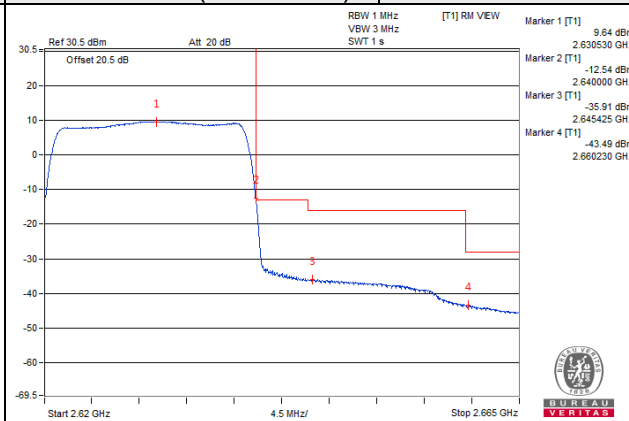

Channel Bandwidth: 20MHz

Channel 40990 (2630.0MHz)

1 RB / 0 RB Offset

Channel 40990 (2630.0MHz)

1 RB / 99 RB Offset

Channel 40990 (2630.0MHz)

100 RB / 0 RB Offset

Channel 40990 (2630.0MHz)

100 RB / 0 RB Offset