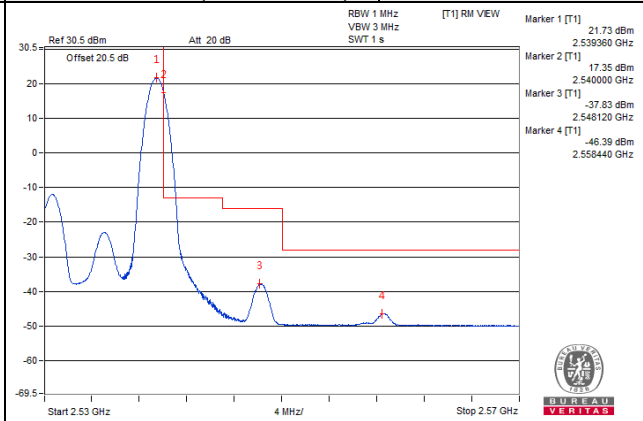

50 RB / 0 RB Offset

Channel 39740 (2505.0MHz), 50 RB / 0 RB Offset

50 RB / 0 RB Offset

Channel Bandwidth: 10MHz

Channel 40040 (2535.0MHz)

1 RB / 0 RB Offset

Channel 40040 (2535.0MHz)

1 RB / 49 RB Offset