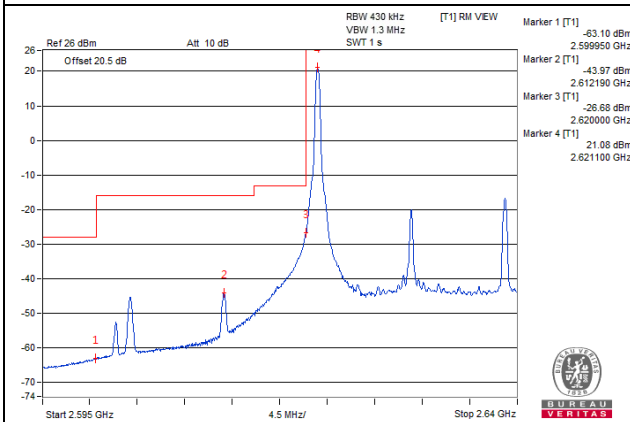

Channel 40290 (2560.0MHz)

1 RB / 99 RB Offset

Channel 40290 (2560.0MHz)

100 RB / 0 RB Offset

Channel 40290 (2560.0MHz)

100 RB / 99 RB Offset

Channel Bandwidth: 20MHz

Channel 40990 (2630.0MHz)

1 RB / 0 RB Offset

Channel 40990 (2630.0MHz)

1 RB / 99 RB Offset

Channel 40990 (2630.0MHz)

100 RB / 0 RB Offset

Channel 40990 (2630.0MHz)

100 RB / 0 RB Offset

Channel Bandwidth: 20MHz