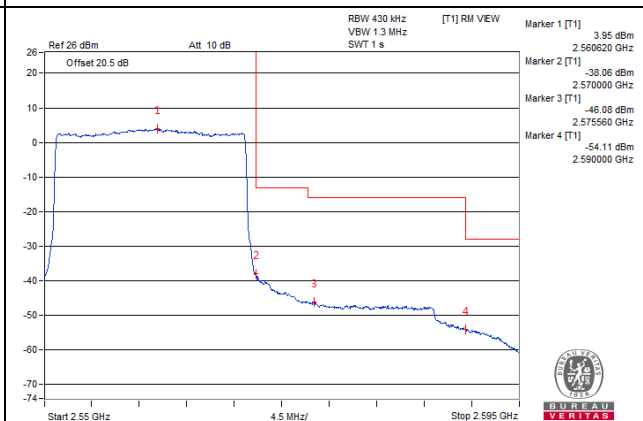

1 RB / 99 RB Offset

Channel 40040 (2535.0MHz)

100 RB / 0 RB Offset

Channel 40040 (2535.0MHz)

100 RB / 99 RB Offset

Channel Bandwidth: 20MHz

Channel 40290 (2560.0MHz)

1 RB / 0 RB Offset

Channel 40290 (2560.0MHz)

1 RB / 99 RB Offset

Channel 40290 (2560.0MHz)

100 RB / 0 RB Offset

Channel 40290 (2560.0MHz)

100 RB / 99 RB Offset

Channel Bandwidth: 20MHz

Channel 40990 (2630.0MHz)

1 RB / 0 RB Offset

Channel 40990 (2630.0MHz)

1 RB / 99 RB Offset

Channel 40990 (2630.0MHz)

100 RB / 0 RB Offset

Channel 40990 (2630.0MHz)

100 RB / 0 RB Offset

Channel Bandwidth: 20MHz