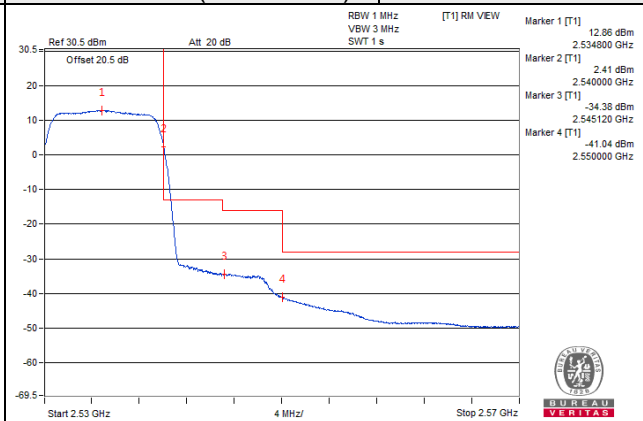

Channel 40040 (2535.0MHz)

50 RB / 0 RB Offset

Channel 40040 (2535.0MHz)

50 RB / 0 RB Offset