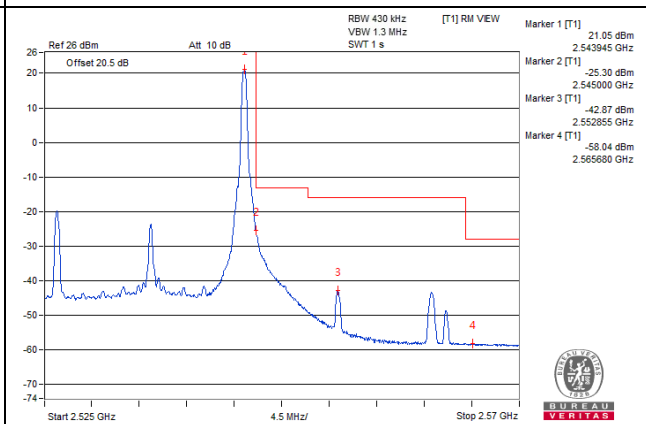

100 RB / 99 RB Offset

Channel Bandwidth: 20MHz

Channel 40040 (2535.0MHz)

1 RB / 0 RB Offset

Channel 40040 (2535.0MHz)

1 RB / 99 RB Offset

Channel 40040 (2535.0MHz)

100 RB / 0 RB Offset