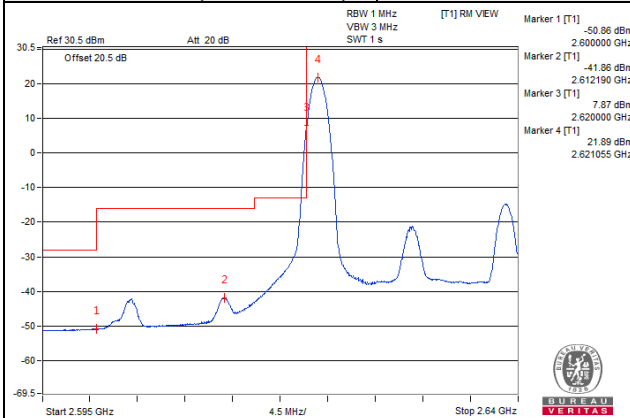

100 RB / 0 RB Offset

Channel 40290 (2560.0MHz)

100 RB / 99 RB Offset

Channel Bandwidth: 20MHz

Channel 40990 (2630.0MHz)

1 RB / 0 RB Offset

Channel 40990 (2630.0MHz)

1 RB / 99 RB Offset