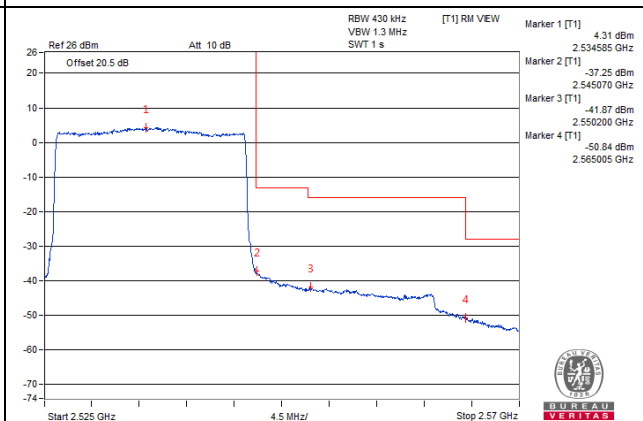

1 RB / 99 RB Offset

Channel 40040 (2535.0MHz)

100 RB / 0 RB Offset

Channel 40040 (2535.0MHz)

100 RB / 99 RB Offset

Channel Bandwidth: 20MHz

Channel 40290 (2560.0MHz)

1 RB / 0 RB Offset

Channel 40290 (2560.0MHz)

1 RB / 99 RB Offset

Channel 40290 (2560.0MHz)

100 RB / 0 RB Offset

Channel 40290 (2560.0MHz)

100 RB / 99 RB Offset

Channel Bandwidth: 20MHz

Channel 40990 (2630.0MHz)