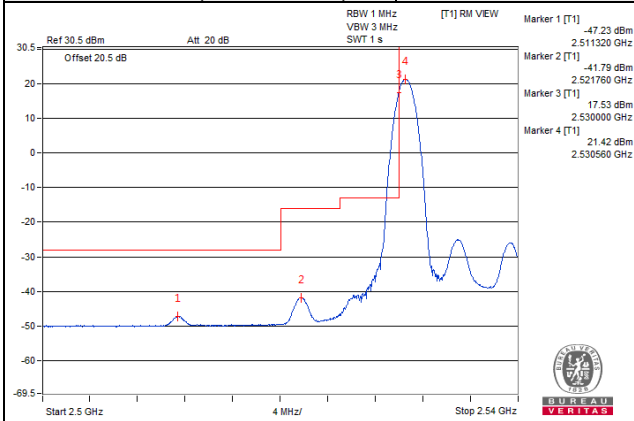

50 RB / 0 RB Offset

Channel 39740 (2505.0MHz), 50 RB / 0 RB Offset

50 RB / 0 RB Offset

Channel Bandwidth: 10MHz

Channel 40040 (2535.0MHz)

1 RB / 0 RB Offset

Channel 40040 (2535.0MHz)

1 RB / 49 RB Offset