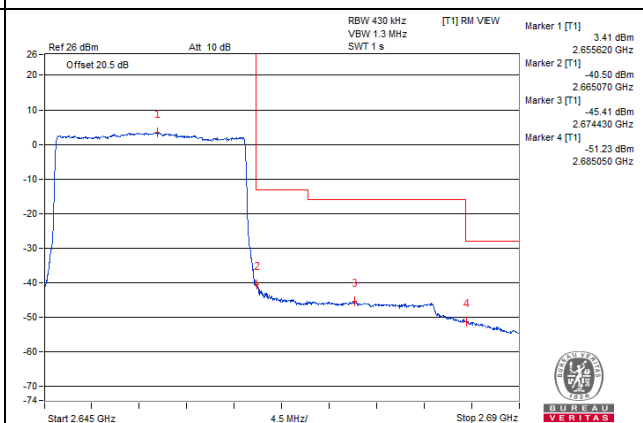

Channel 41240 (2655.0MHz)

1 RB / 0 RB Offset

Channel 41240 (2655.0MHz)

1 RB / 99 RB Offset

Channel 41240 (2655.0MHz)

100 RB / 0 RB Offset

Channel 41240 (2655.0MHz)

100 RB / 0 RB Offset