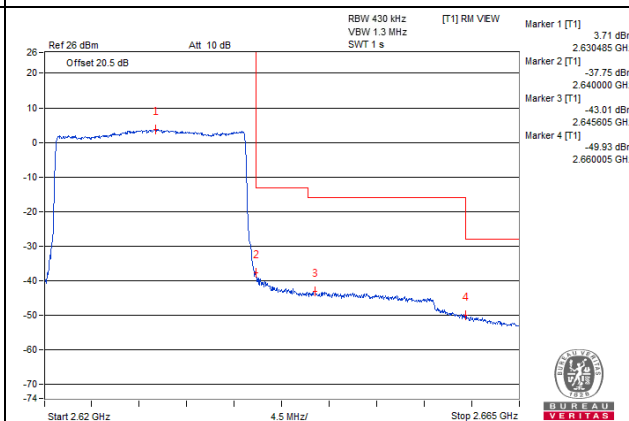

Channel Bandwidth: 20MHz

Channel 40990 (2630.0MHz)

1 RB / 0 RB Offset

Channel 40990 (2630.0MHz)

1 RB / 99 RB Offset

Channel 40990 (2630.0MHz)

100 RB / 0 RB Offset

Channel 40990 (2630.0MHz)

100 RB / 0 RB Offset