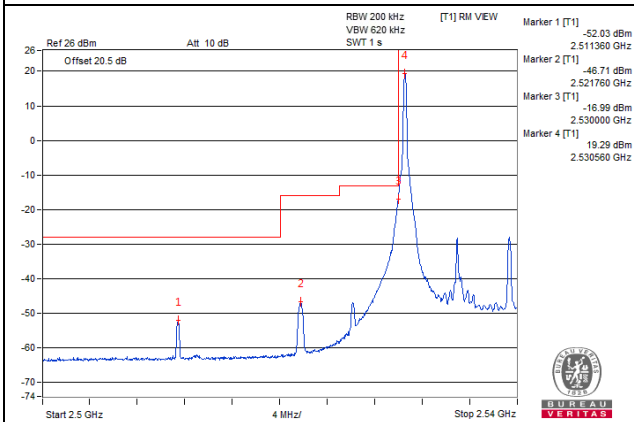

50 RB / 0 RB Offset

Channel 39740 (2505.0MHz), 50 RB / 0 RB Offset

50 RB / 0 RB Offset

Channel Bandwidth: 10MHz

Channel 40040 (2535.0MHz)

1 RB / 0 RB Offset

Channel 40040 (2535.0MHz)

1 RB / 49 RB Offset