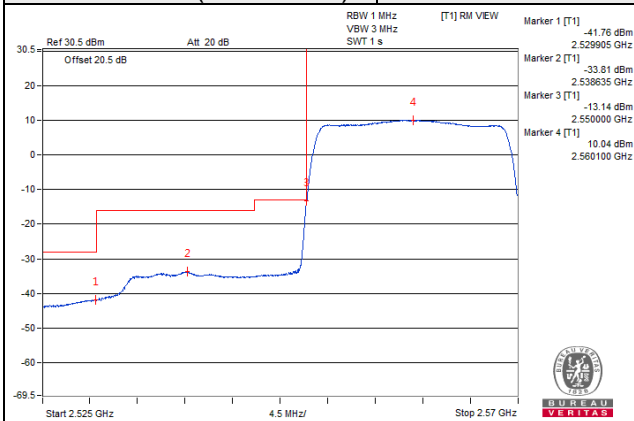

Channel 40040 (2535.0MHz)

100 RB / 0 RB Offset

Channel Bandwidth: 20MHz

Channel 40290 (2560.0MHz)

1 RB / 0 RB Offset

Channel 40290 (2560.0MHz)

1 RB / 99 RB Offset

Channel 40290 (2560.0MHz)

100 RB / 0 RB Offset

Channel 40290 (2560.0MHz)

100 RB / 99 RB Offset

Channel Bandwidth: 20MHz

Channel 40990 (2630.0MHz)

1 RB / 0 RB Offset

Channel 40990 (2630.0MHz)

1 RB / 99 RB Offset