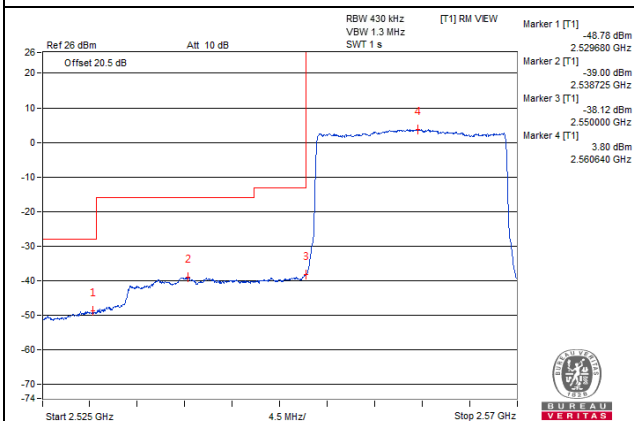

Channel 40040 (2535.0MHz)

100 RB / 0 RB Offset

Channel Bandwidth: 20MHz

Channel 40290 (2560.0MHz)

1 RB / 0 RB Offset

Channel 40290 (2560.0MHz)

1 RB / 99 RB Offset

Channel 40290 (2560.0MHz)

100 RB / 0 RB Offset

Channel 40290 (2560.0MHz)

100 RB / 99 RB Offset

Channel Bandwidth: 20MHz

Channel 40990 (2630.0MHz)

1 RB / 0 RB Offset

Channel 40990 (2630.0MHz)

1 RB / 99 RB Offset