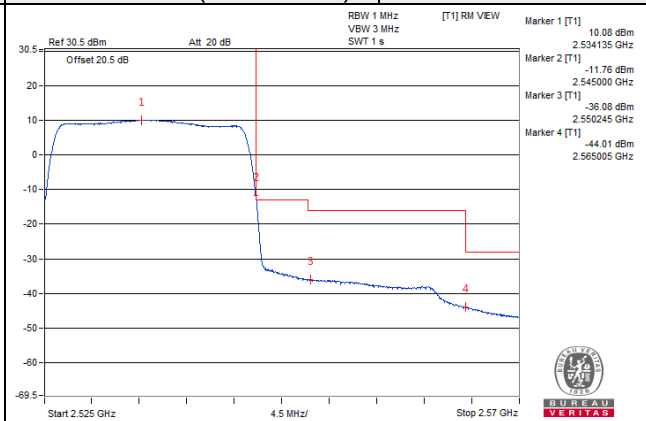

Channel Bandwidth: 20MHz

Channel 40040 (2535.0MHz)

1 RB / 0 RB Offset

Channel 40040 (2535.0MHz)

1 RB / 99 RB Offset

Channel 40040 (2535.0MHz)

100 RB / 0 RB Offset

Channel 40040 (2535.0MHz)

100 RB / 0 RB Offset