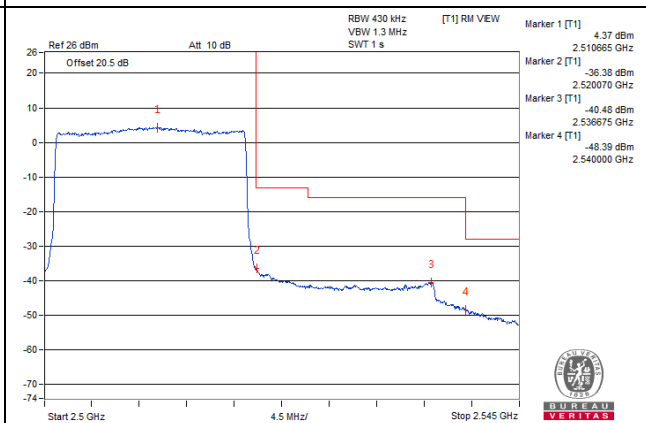

Channel Bandwidth: 20MHz

Channel 39790 (2510.0MHz)

1 RB / 0 RB Offset

Channel 39790 (2510.0MHz)

1 RB / 99 RB Offset

Channel 39790 (2510.0MHz)

100 RB / 0 RB Offset

Channel 39790 (2510.0MHz)

100 RB / 99 RB Offset

Channel Bandwidth: 20MHz

Channel 40040 (2535.0MHz)

1 RB / 0 RB Offset

Channel 40040 (2535.0MHz)

1 RB / 99 RB Offset

Channel 40040 (2535.0MHz)

100 RB / 0 RB Offset