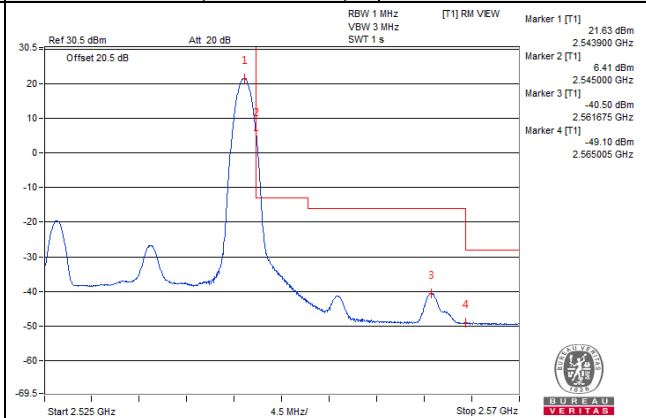

100 RB / 99 RB Offset

Channel Bandwidth: 20MHz

Channel 40040 (2535.0MHz)

1 RB / 0 RB Offset

Channel 40040 (2535.0MHz)

1 RB / 99 RB Offset

Channel 40040 (2535.0MHz)

100 RB / 0 RB Offset