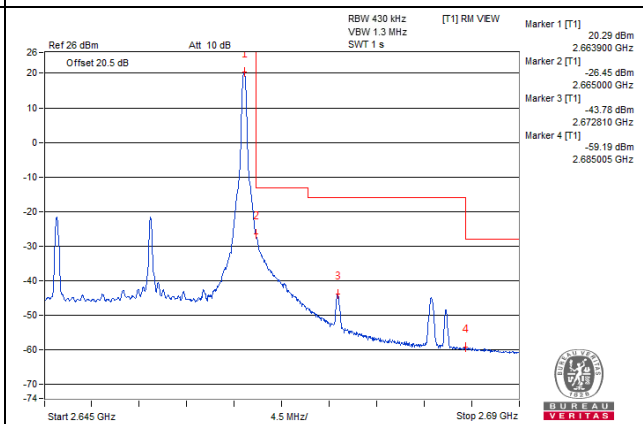

Channel Bandwidth: 20MHz

Channel 41240 (2655.0MHz)

1 RB / 0 RB Offset

Channel 41240 (2655.0MHz)

1 RB / 99 RB Offset

Channel 41240 (2655.0MHz)

100 RB / 0 RB Offset

Channel 41240 (2655.0MHz)

100 RB / 0 RB Offset