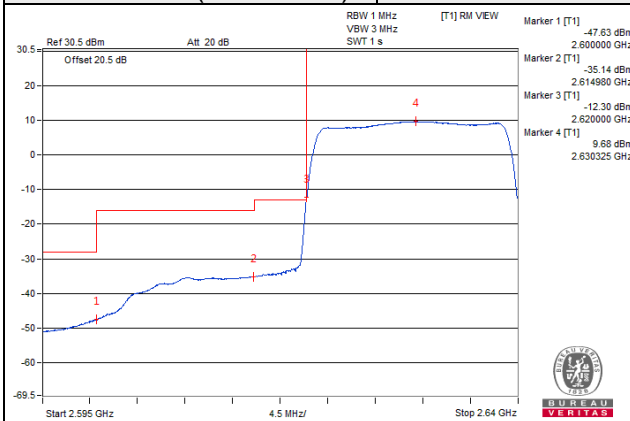

1 RB / 0 RB Offset

Channel 40990 (2630.0MHz)

1 RB / 99 RB Offset

Channel 40990 (2630.0MHz)

100 RB / 0 RB Offset

Channel 40990 (2630.0MHz)

100 RB / 0 RB Offset

Channel Bandwidth: 20MHz