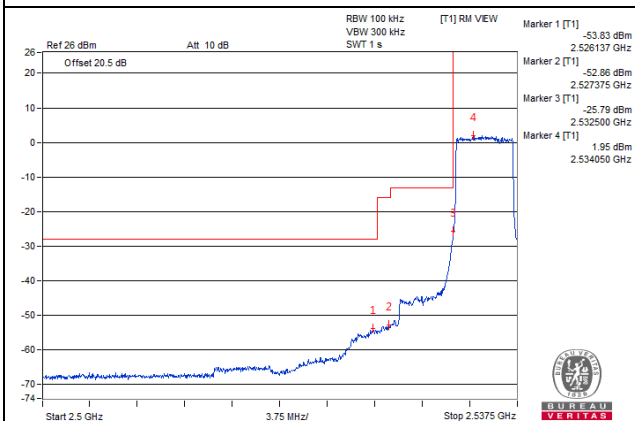

1 RB / 24 RB Offset

Channel 40040 (2535.0MHz)

25 RB / 0 RB Offset

Channel 40040 (2535.0MHz)

25 RB / 0 RB Offset

Channel Bandwidth: 5MHz

Channel 40365 (2567.5MHz)

1 RB / 0 RB Offset