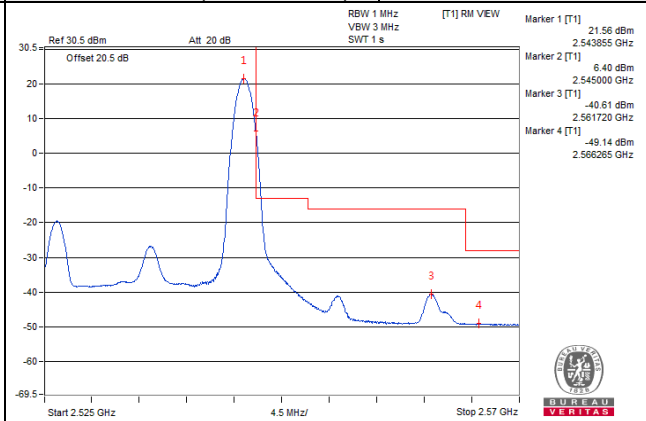

Channel 39790 (2510.0MHz) | 100 RB / 99 RB Offset

Channel 39790 (2510.0MHz) | 100 RB / 0 RB Offset

Channel 39790 (2510.0MHz) | 100 RB / 99 RB Offset

Channel 39790 (2510.0MHz) | 100 RB / 0 RB Offset

Channel 39790 (2510.0MHz) | 100 RB / 99 RB Offset

Channel Bandwidth: 20MHz

Channel 40040 (2535.0MHz)

1 RB / 0 RB Offset

Channel 40040 (2535.0MHz)

1 RB / 99 RB Offset

Channel 40040 (2535.0MHz)

100 RB / 0 RB Offset

Channel 40040 (2535.0MHz)