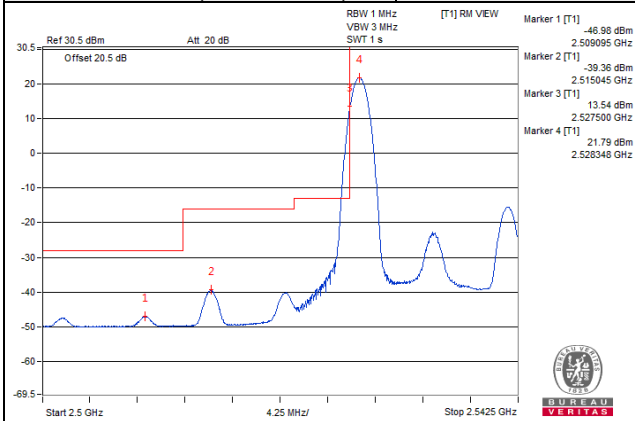

Channel Bandwidth: 15MHz

Channel 40040 (2535.0MHz)

1 RB / 0 RB Offset

Channel 40040 (2535.0MHz)

1 RB / 74 RB Offset

Channel 40040 (2535.0MHz)

75 RB / 0 RB Offset

Channel 40040 (2535.0MHz)