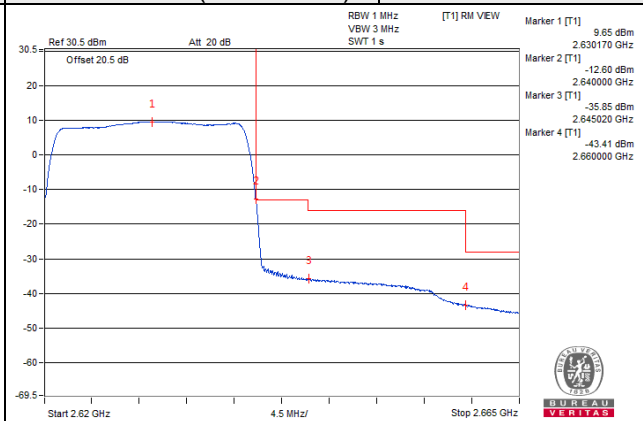

100 RB / 0 RB Offset

Channel Bandwidth: 20MHz

Channel 40290 (2560.0MHz)

1 RB / 0 RB Offset

Channel 40290 (2560.0MHz)

1 RB / 99 RB Offset

Channel 40290 (2560.0MHz)

100 RB / 0 RB Offset

Channel 40290 (2560.0MHz)

100 RB / 0 RB Offset

Channel Bandwidth: 20MHz

Channel 40990 (2630.0MHz)

1 RB / 0 RB Offset

Channel 40990 (2630.0MHz)

1 RB / 99 RB Offset

Channel 40990 (2630.0MHz)

100 RB / 0 RB Offset

Channel 40990 (2630.0MHz)

100 RB / 0 RB Offset

Channel Bandwidth: 20MHz

Channel 41240 (2655.0MHz) | 1 RB / 0 RB Offset

Channel 41240 (2655.0MHz) | 1 RB / 99 RB Offset

Channel 41240 (2655.0MHz) | 100 RB / 0 RB Offset