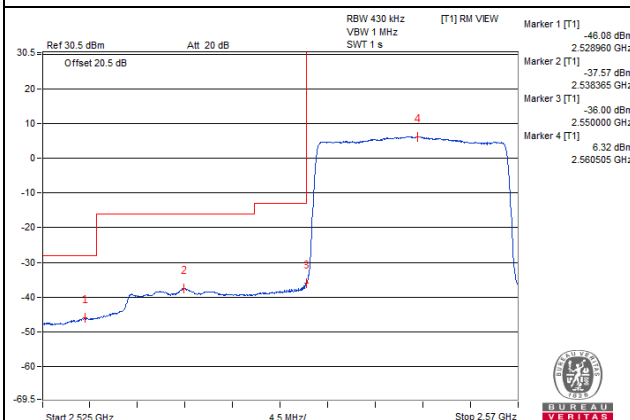

100 RB / 0 RB Offset

Channel Bandwidth: 20MHz

Channel 40290 (2560.0MHz)

1 RB / 0 RB Offset

Channel 40290 (2560.0MHz)

1 RB / 99 RB Offset

Channel 40290 (2560.0MHz)

100 RB / 0 RB Offset

Channel 40290 (2560.0MHz)

100 RB / 0 RB Offset

Channel Bandwidth: 20MHz

Channel 40990 (2630.0MHz)

1 RB / 0 RB Offset

Channel 40990 (2630.0MHz)

1 RB / 99 RB Offset

Channel 40990 (2630.0MHz)