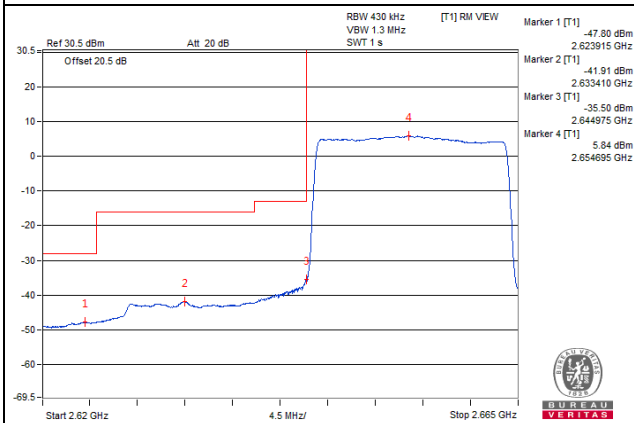

Channel 41240 (2655.0MHz) | 100 RB / 0 RB Offset

Channel 41240 (2655.0MHz) | 100 RB / 0 RB Offset