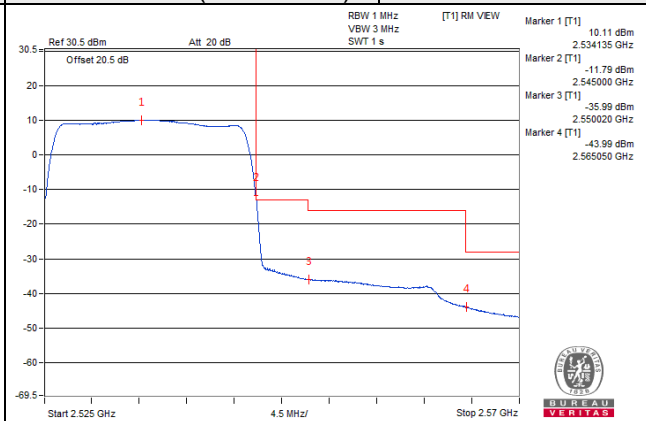

Channel Bandwidth: 20MHz

Channel 40040 (2535.0MHz)

1 RB / 0 RB Offset

Channel 40040 (2535.0MHz)

1 RB / 99 RB Offset

Channel 40040 (2535.0MHz)

100 RB / 0 RB Offset

Channel 40040 (2535.0MHz)

100 RB / 0 RB Offset

Channel Bandwidth: 20MHz

Channel 40290 (2560.0MHz)

1 RB / 0 RB Offset

Channel 40290 (2560.0MHz)

1 RB / 99 RB Offset

Channel 40290 (2560.0MHz)

100 RB / 0 RB Offset