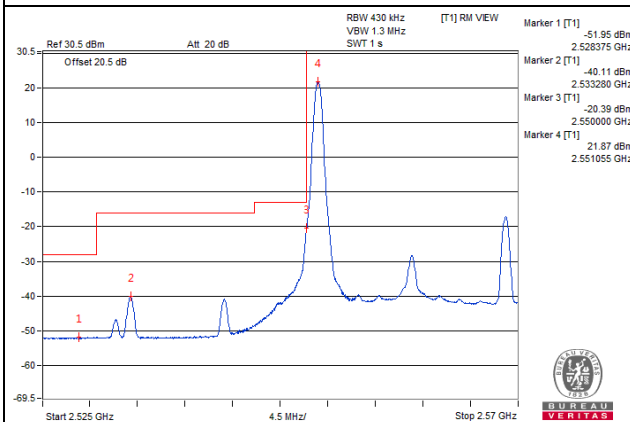

100 RB / 0 RB Offset

Channel Bandwidth: 20MHz

Channel 40290 (2560.0MHz)

1 RB / 0 RB Offset

Channel 40290 (2560.0MHz)

1 RB / 99 RB Offset

Channel 40290 (2560.0MHz)

100 RB / 0 RB Offset

Channel 40290 (2560.0MHz)

100 RB / 0 RB Offset

Channel Bandwidth: 20MHz

Channel 40990 (2630.0MHz)

1 RB / 0 RB Offset

Channel 40990 (2630.0MHz)

1 RB / 99 RB Offset

Channel 40990 (2630.0MHz)