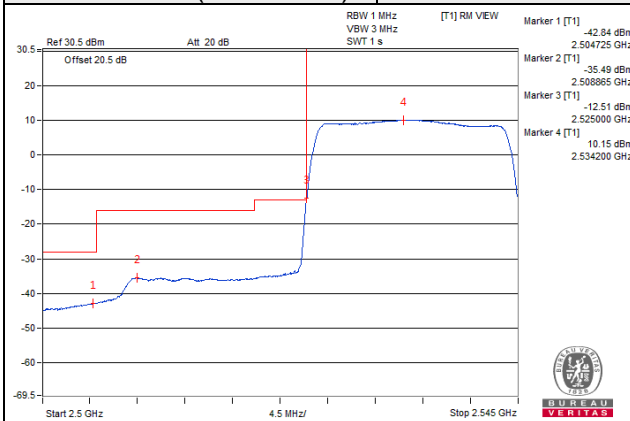

Channel Bandwidth: 20MHz

Channel 40040 (2535.0MHz)

1 RB / 0 RB Offset

Channel 40040 (2535.0MHz)

1 RB / 99 RB Offset

Channel 40040 (2535.0MHz)

100 RB / 0 RB Offset

Channel 40040 (2535.0MHz)

100 RB / 0 RB Offset

Channel Bandwidth: 20MHz

Channel 40290 (2560.0MHz)

1 RB / 0 RB Offset

Channel 40290 (2560.0MHz)

1 RB / 99 RB Offset

Channel 40290 (2560.0MHz)

100 RB / 0 RB Offset