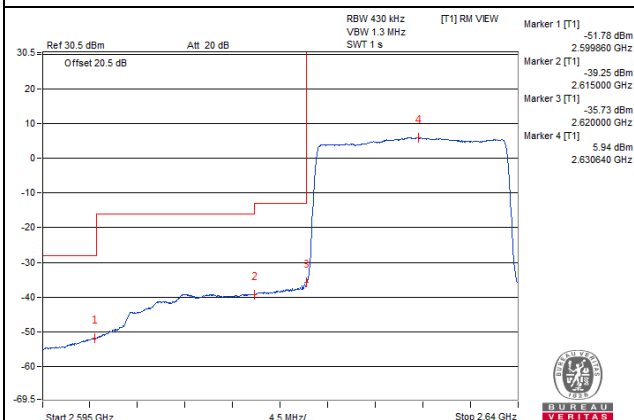

100 RB / 0 RB Offset

Channel Bandwidth: 20MHz

Channel 40290 (2560.0MHz)

1 RB / 0 RB Offset

Channel 40290 (2560.0MHz)

1 RB / 99 RB Offset

Channel 40290 (2560.0MHz)

100 RB / 0 RB Offset

Channel 40290 (2560.0MHz)

100 RB / 0 RB Offset

Channel Bandwidth: 20MHz

Channel 40990 (2630.0MHz)

1 RB / 0 RB Offset

Channel 40990 (2630.0MHz)

1 RB / 99 RB Offset

Channel 40990 (2630.0MHz)

100 RB / 0 RB Offset

Channel 40990 (2630.0MHz)

100 RB / 0 RB Offset

Channel Bandwidth: 20MHz

Channel 41240 (2655.0MHz) | 1 RB / 0 RB Offset

Channel 41240 (2655.0MHz) | 1 RB / 99 RB Offset

Channel 41240 (2655.0MHz) | 100 RB / 0 RB Offset