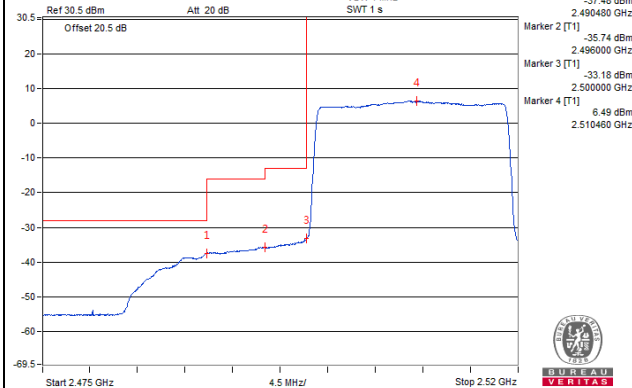

Channel 39790 (2510.0MHz) | 100 RB / 99 RB Offset

Channel 39790 (2510.0MHz) | 100 RB / 0 RB Offset

Channel 39790 (2510.0MHz) | 100 RB / 99 RB Offset

Channel 39790 (2510.0MHz) | 100 RB / 0 RB Offset

Channel 39790 (2510.0MHz) | 100 RB / 99 RB Offset

Channel Bandwidth: 20MHz

Channel 40040 (2535.0MHz)

1 RB / 0 RB Offset

Channel 40040 (2535.0MHz)

1 RB / 99 RB Offset

Channel 40040 (2535.0MHz)

100 RB / 0 RB Offset

Channel 40040 (2535.0MHz)

100 RB / 0 RB Offset

Channel Bandwidth: 20MHz

Channel 40290 (2560.0MHz)

1 RB / 0 RB Offset

Channel 40290 (2560.0MHz)

1 RB / 99 RB Offset

Channel 40290 (2560.0MHz)

100 RB / 0 RB Offset