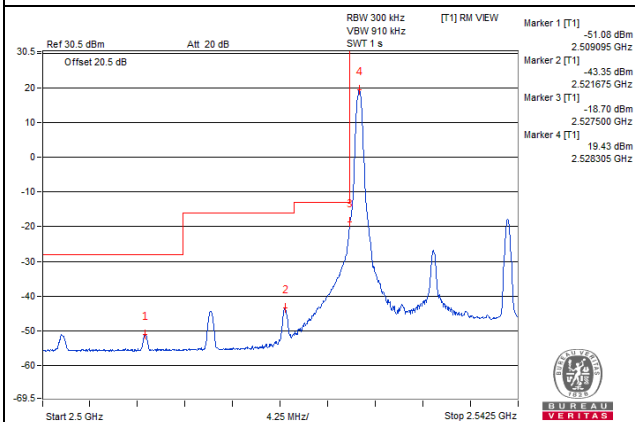

Channel Bandwidth: 15MHz

Channel 40040 (2535.0MHz)

1 RB / 0 RB Offset

Channel 40040 (2535.0MHz)

1 RB / 74 RB Offset

Channel 40040 (2535.0MHz)

75 RB / 0 RB Offset

Channel 40040 (2535.0MHz)