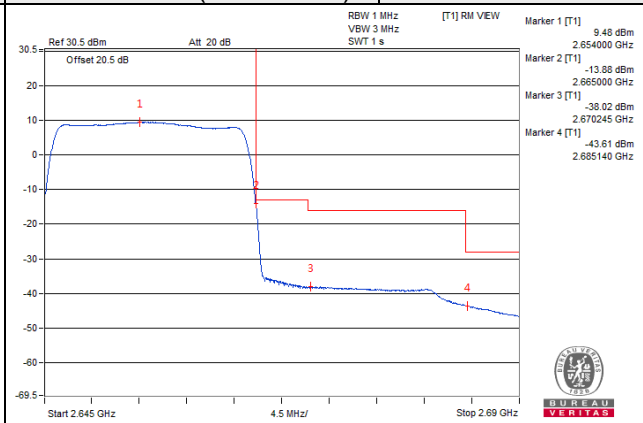

Channel 41240 (2655.0MHz) | 100 RB / 0 RB Offset

Channel 41240 (2655.0MHz) | 100 RB / 0 RB Offset