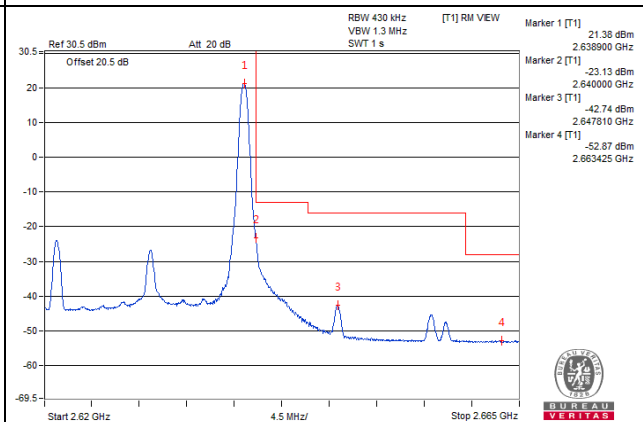

100 RB / 0 RB Offset

Channel Bandwidth: 20MHz

Channel 40290 (2560.0MHz)

1 RB / 0 RB Offset

Channel 40290 (2560.0MHz)

1 RB / 99 RB Offset

Channel 40290 (2560.0MHz)

100 RB / 0 RB Offset

Channel 40290 (2560.0MHz)

100 RB / 0 RB Offset

Channel Bandwidth: 20MHz

Channel 40990 (2630.0MHz)

1 RB / 0 RB Offset

Channel 40990 (2630.0MHz)

1 RB / 99 RB Offset

Channel 40990 (2630.0MHz)