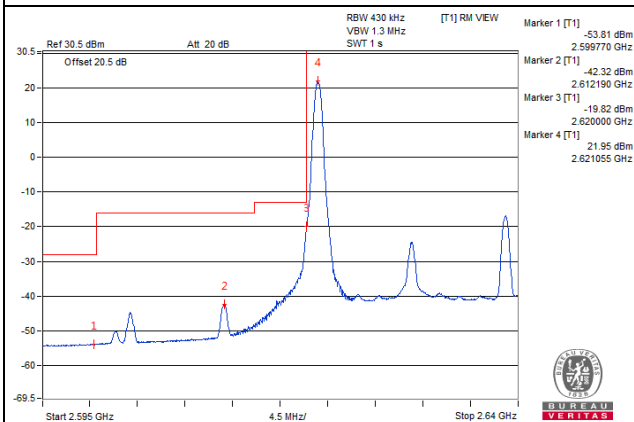

Channel 40290 (2560.0MHz)

100 RB / 0 RB Offset

Channel Bandwidth: 20MHz

Channel 40990 (2630.0MHz)

1 RB / 0 RB Offset

Channel 40990 (2630.0MHz)

1 RB / 99 RB Offset

Channel 40990 (2630.0MHz)