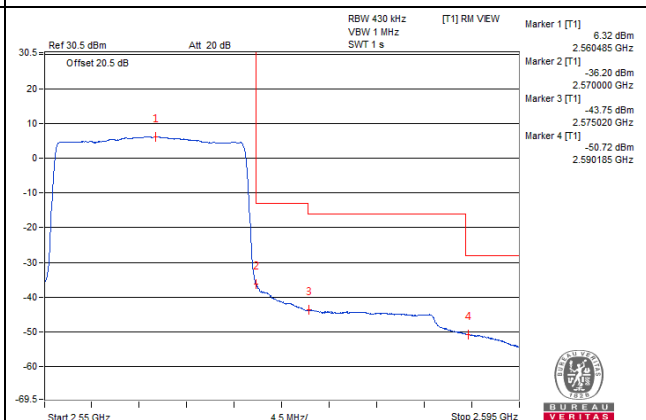

Channel Bandwidth: 20MHz

Channel 40040 (2535.0MHz)

1 RB / 0 RB Offset

Channel 40040 (2535.0MHz)

1 RB / 99 RB Offset

Channel 40040 (2535.0MHz)

100 RB / 0 RB Offset

Channel 40040 (2535.0MHz)

100 RB / 0 RB Offset

Channel Bandwidth: 20MHz

Channel 40290 (2560.0MHz)

1 RB / 0 RB Offset

Channel 40290 (2560.0MHz)

1 RB / 99 RB Offset

Channel 40290 (2560.0MHz)

100 RB / 0 RB Offset

Channel 40290 (2560.0MHz)

100 RB / 0 RB Offset

Channel Bandwidth: 20MHz

Channel 40990 (2630.0MHz)

1 RB / 0 RB Offset

Channel 40990 (2630.0MHz)

1 RB / 99 RB Offset

Channel 40990 (2630.0MHz)