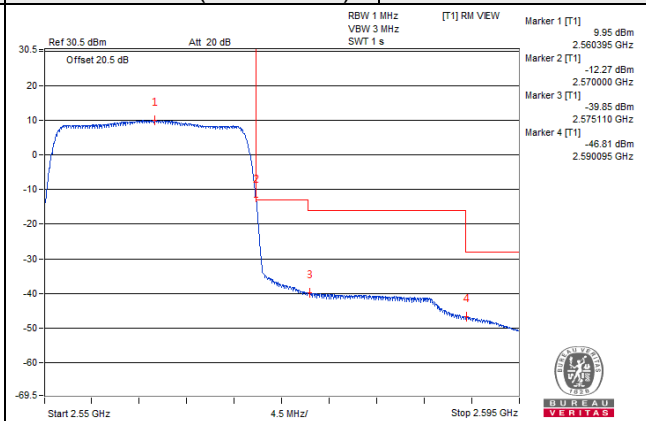

100 RB / 0 RB Offset

Channel Bandwidth: 20MHz

Channel 40290 (2560.0MHz)

1 RB / 0 RB Offset

Channel 40290 (2560.0MHz)

1 RB / 99 RB Offset

Channel 40290 (2560.0MHz)

100 RB / 0 RB Offset

Channel 40290 (2560.0MHz)

100 RB / 0 RB Offset

Channel Bandwidth: 20MHz

Channel 40990 (2630.0MHz)

1 RB / 0 RB Offset

Channel 40990 (2630.0MHz)

1 RB / 99 RB Offset

Channel 40990 (2630.0MHz)