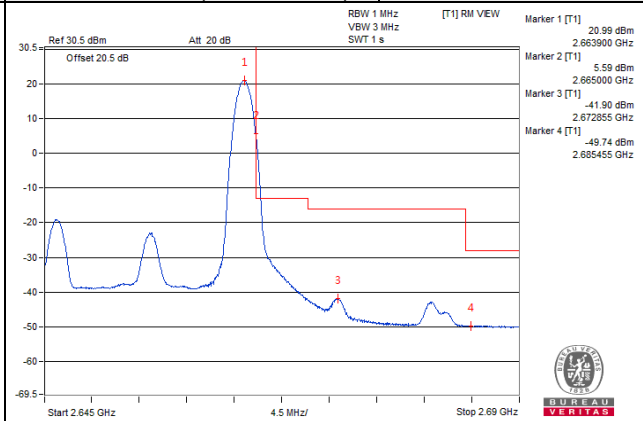

Channel 40290 (2560.0MHz)

100 RB / 0 RB Offset

Channel Bandwidth: 20MHz

Channel 40990 (2630.0MHz)

1 RB / 0 RB Offset

Channel 40990 (2630.0MHz)

1 RB / 99 RB Offset

Channel 40990 (2630.0MHz)

100 RB / 0 RB Offset

Channel 40990 (2630.0MHz)

100 RB / 0 RB Offset

Channel Bandwidth: 20MHz

Channel 41240 (2655.0MHz) | 1 RB / 0 RB Offset

Channel 41240 (2655.0MHz) | 1 RB / 99 RB Offset

Channel 41240 (2655.0MHz) | 100 RB / 0 RB Offset