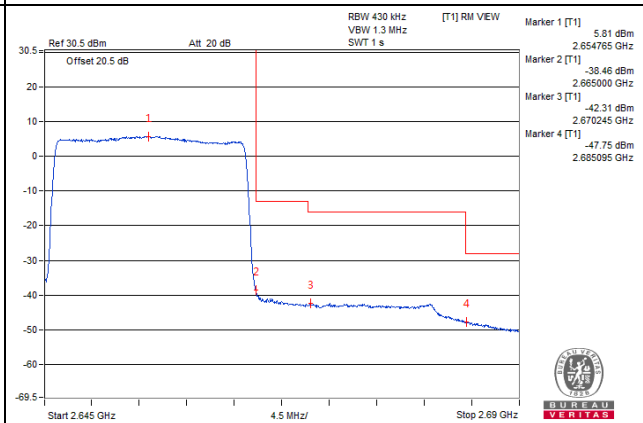

Channel 41240 (2655.0MHz) | 100 RB / 0 RB Offset

Channel 41240 (2655.0MHz) | 100 RB / 0 RB Offset