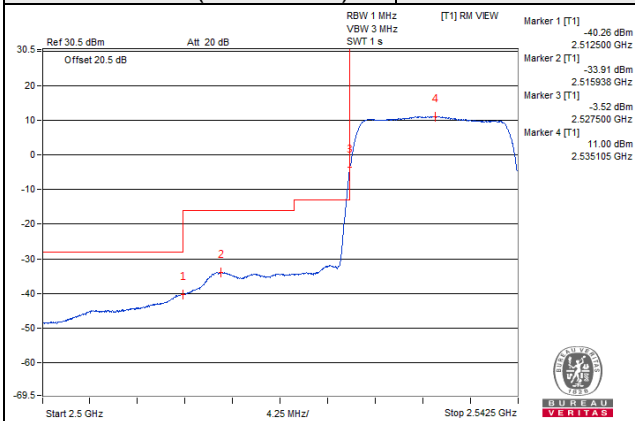

Channel 40040 (2535.0MHz)

75 RB / 0 RB Offset

Channel 40040 (2535.0MHz)

75 RB / 0 RB Offset