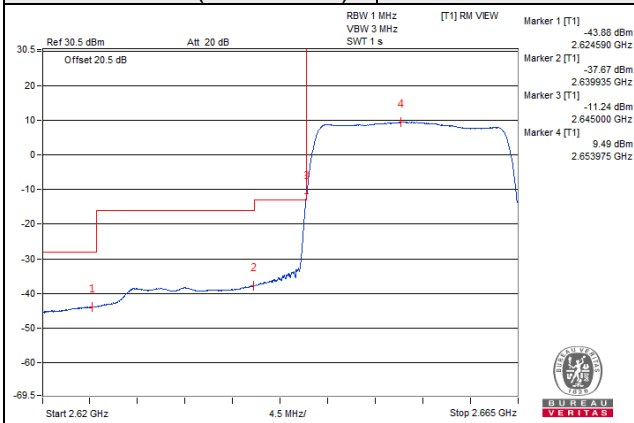

Channel 41240 (2655.0MHz) | 100 RB / 0 RB Offset

Channel 41240 (2655.0MHz) | 100 RB / 0 RB Offset