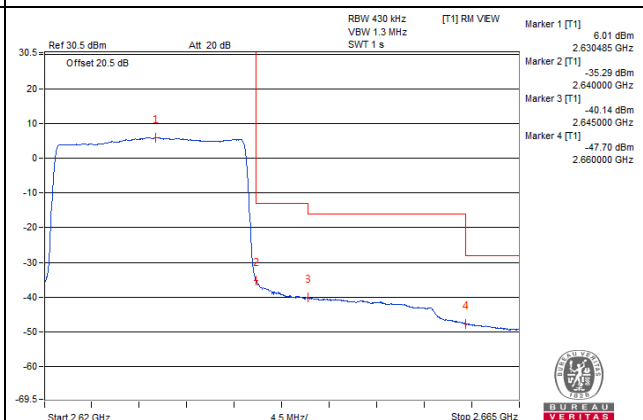

100 RB / 0 RB Offset

Channel Bandwidth: 20MHz

Channel 40290 (2560.0MHz)

1 RB / 0 RB Offset

Channel 40290 (2560.0MHz)

1 RB / 99 RB Offset

Channel 40290 (2560.0MHz)

100 RB / 0 RB Offset

Channel 40290 (2560.0MHz)

100 RB / 0 RB Offset

Channel Bandwidth: 20MHz

Channel 40990 (2630.0MHz)

1 RB / 0 RB Offset

Channel 40990 (2630.0MHz)

1 RB / 99 RB Offset

Channel 40990 (2630.0MHz)

100 RB / 0 RB Offset

Channel 40990 (2630.0MHz)

100 RB / 0 RB Offset

Channel Bandwidth: 20MHz

Channel 41240 (2655.0MHz) | 1 RB / 0 RB Offset

Channel 41240 (2655.0MHz) | 1 RB / 99 RB Offset

Channel 41240 (2655.0MHz) | 100 RB / 0 RB Offset