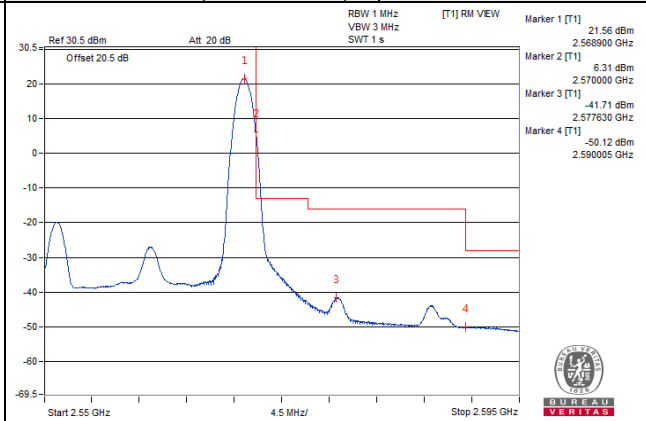

100 RB / 0 RB Offset

Channel Bandwidth: 20MHz

Channel 40290 (2560.0MHz)

1 RB / 0 RB Offset

Channel 40290 (2560.0MHz)

1 RB / 99 RB Offset

Channel 40290 (2560.0MHz)

100 RB / 0 RB Offset

Channel 40290 (2560.0MHz)

100 RB / 0 RB Offset

Channel Bandwidth: 20MHz

Channel 40990 (2630.0MHz)

1 RB / 0 RB Offset

Channel 40990 (2630.0MHz)

1 RB / 99 RB Offset

Channel 40990 (2630.0MHz)