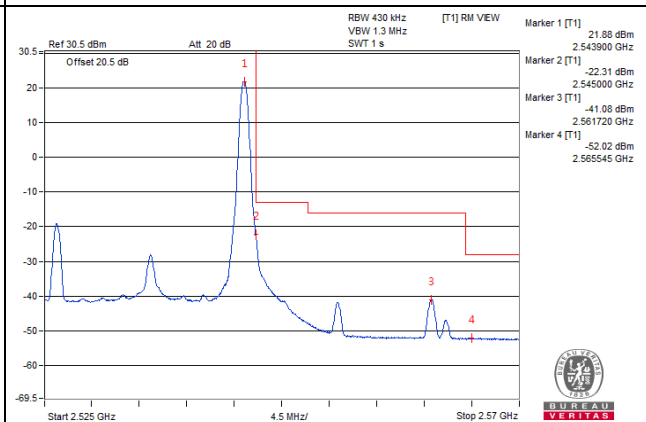

Channel 39790 (2510.0MHz) | 100 RB / 99 RB Offset

Channel 39790 (2510.0MHz) | 100 RB / 0 RB Offset

Channel 39790 (2510.0MHz) | 100 RB / 99 RB Offset

Channel 39790 (2510.0MHz) | 100 RB / 0 RB Offset

Channel 39790 (2510.0MHz) | 100 RB / 99 RB Offset

Channel Bandwidth: 20MHz

Channel 40040 (2535.0MHz)

1 RB / 0 RB Offset

Channel 40040 (2535.0MHz)

1 RB / 99 RB Offset

Channel 40040 (2535.0MHz)

100 RB / 0 RB Offset

Channel 40040 (2535.0MHz)