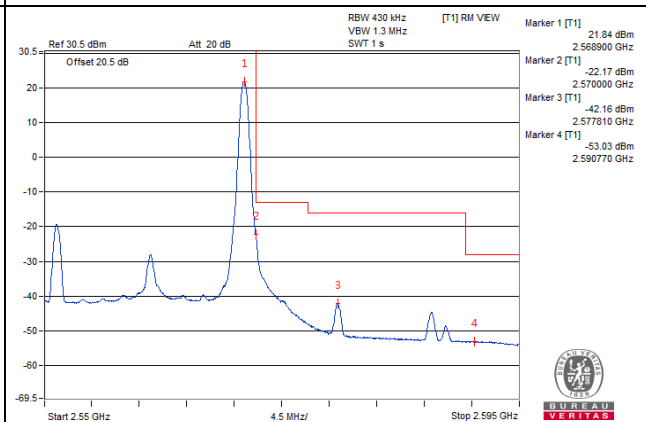

100 RB / 0 RB Offset

Channel Bandwidth: 20MHz

Channel 40290 (2560.0MHz)

1 RB / 0 RB Offset

Channel 40290 (2560.0MHz)

1 RB / 99 RB Offset

Channel 40290 (2560.0MHz)

100 RB / 0 RB Offset

Channel 40290 (2560.0MHz)

100 RB / 0 RB Offset

Channel Bandwidth: 20MHz

Channel 40990 (2630.0MHz)

1 RB / 0 RB Offset

Channel 40990 (2630.0MHz)

1 RB / 99 RB Offset

Channel 40990 (2630.0MHz)