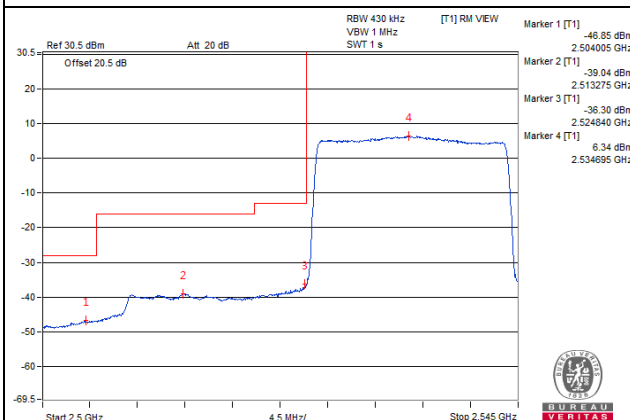

Channel Bandwidth: 20MHz

Channel 40040 (2535.0MHz)

1 RB / 0 RB Offset

Channel 40040 (2535.0MHz)

1 RB / 99 RB Offset

Channel 40040 (2535.0MHz)

100 RB / 0 RB Offset

Channel 40040 (2535.0MHz)

100 RB / 0 RB Offset

Channel Bandwidth: 20MHz

Channel 40290 (2560.0MHz)

1 RB / 0 RB Offset

Channel 40290 (2560.0MHz)

1 RB / 99 RB Offset

Channel 40290 (2560.0MHz)

100 RB / 0 RB Offset