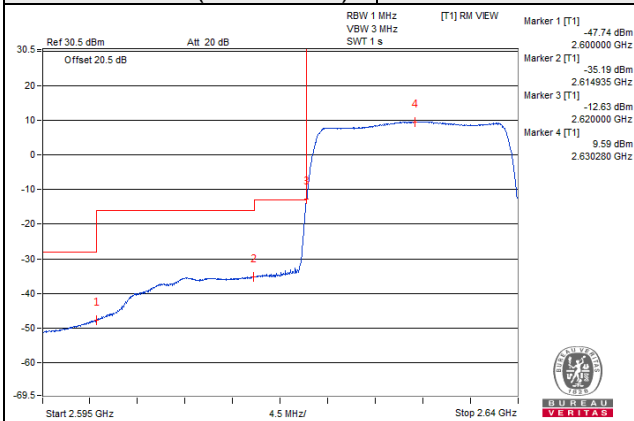

100 RB / 0 RB Offset

Channel Bandwidth: 20MHz

Channel 40290 (2560.0MHz)

1 RB / 0 RB Offset

Channel 40290 (2560.0MHz)

1 RB / 99 RB Offset

Channel 40290 (2560.0MHz)

100 RB / 0 RB Offset

Channel 40290 (2560.0MHz)

100 RB / 0 RB Offset

Channel Bandwidth: 20MHz

Channel 40990 (2630.0MHz)

1 RB / 0 RB Offset

Channel 40990 (2630.0MHz)

1 RB / 99 RB Offset

Channel 40990 (2630.0MHz)

100 RB / 0 RB Offset

Channel 40990 (2630.0MHz)

100 RB / 0 RB Offset

Channel Bandwidth: 20MHz

Channel 41240 (2655.0MHz) | 1 RB / 0 RB Offset

Channel 41240 (2655.0MHz) | 1 RB / 99 RB Offset

Channel 41240 (2655.0MHz) | 100 RB / 0 RB Offset