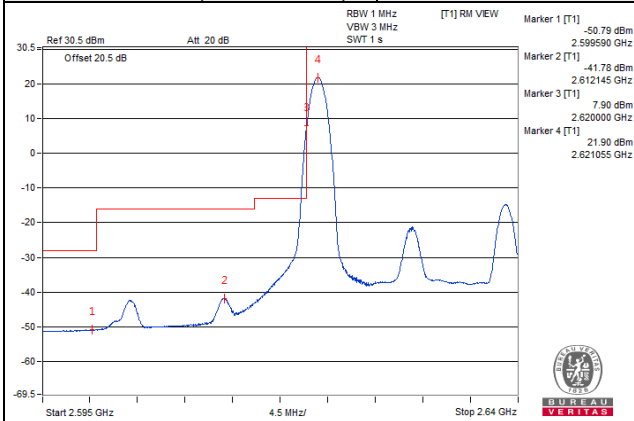

100 RB / 0 RB Offset

Channel Bandwidth: 20MHz

Channel 40290 (2560.0MHz)

1 RB / 0 RB Offset

Channel 40290 (2560.0MHz)

1 RB / 99 RB Offset

Channel 40290 (2560.0MHz)

100 RB / 0 RB Offset

Channel 40290 (2560.0MHz)

100 RB / 0 RB Offset

Channel Bandwidth: 20MHz

Channel 40990 (2630.0MHz)

1 RB / 0 RB Offset

Channel 40990 (2630.0MHz)

1 RB / 99 RB Offset

Channel 40990 (2630.0MHz)