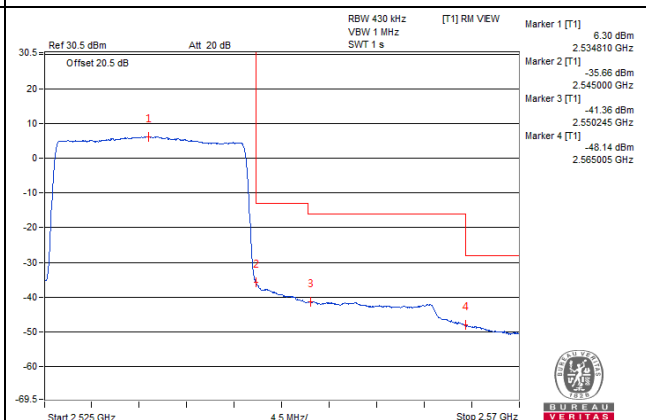

Channel 39790 (2510.0MHz) | 100 RB / 99 RB Offset

Channel 39790 (2510.0MHz) | 100 RB / 0 RB Offset

Channel 39790 (2510.0MHz) | 100 RB / 99 RB Offset

Channel 39790 (2510.0MHz) | 100 RB / 0 RB Offset

Channel 39790 (2510.0MHz) | 100 RB / 99 RB Offset

Channel Bandwidth: 20MHz

Channel 40040 (2535.0MHz)

1 RB / 0 RB Offset

Channel 40040 (2535.0MHz)

1 RB / 99 RB Offset

Channel 40040 (2535.0MHz)

100 RB / 0 RB Offset

Channel 40040 (2535.0MHz)

100 RB / 0 RB Offset

Channel Bandwidth: 20MHz

Channel 40290 (2560.0MHz)

1 RB / 0 RB Offset

Channel 40290 (2560.0MHz)

1 RB / 99 RB Offset

Channel 40290 (2560.0MHz)

100 RB / 0 RB Offset