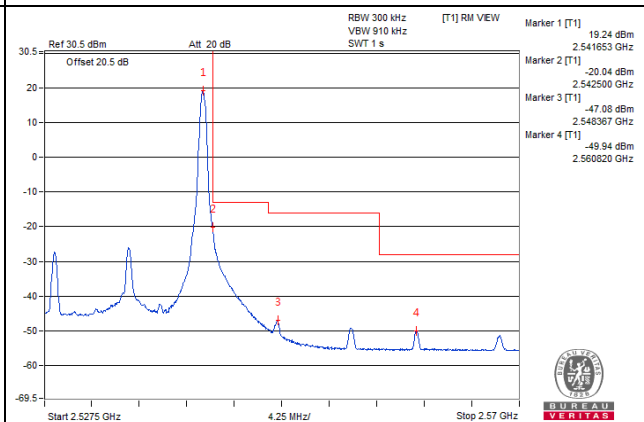

Channel Bandwidth: 15MHz

Channel 40040 (2535.0MHz)

1 RB / 0 RB Offset

Channel 40040 (2535.0MHz)

1 RB / 74 RB Offset

Channel 40040 (2535.0MHz)

75 RB / 0 RB Offset

Channel 40040 (2535.0MHz)