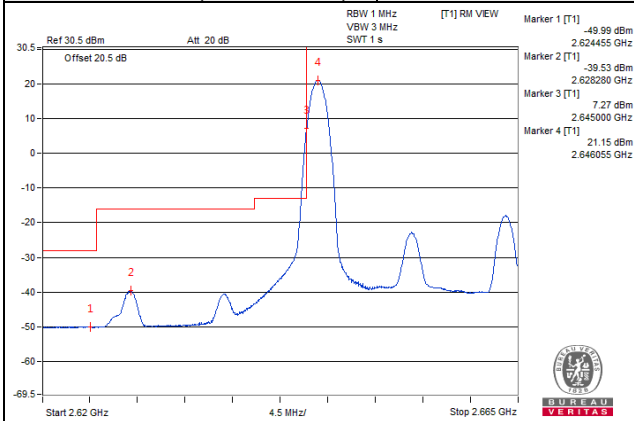

100 RB / 0 RB Offset

Channel 40990 (2630.0MHz)

100 RB / 0 RB Offset

Channel Bandwidth: 20MHz

Channel 41240 (2655.0MHz) | 1 RB / 0 RB Offset

Channel 41240 (2655.0MHz) | 1 RB / 99 RB Offset

Channel 41240 (2655.0MHz) | 100 RB / 0 RB Offset