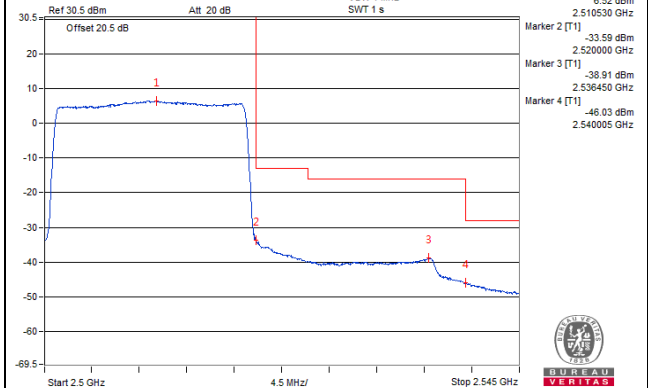

Channel 39790 (2510.0MHz) | 100 RB / 99 RB Offset

Channel 39790 (2510.0MHz) | 100 RB / 0 RB Offset

Channel 39790 (2510.0MHz) | 100 RB / 99 RB Offset

Channel 39790 (2510.0MHz) | 100 RB / 0 RB Offset

Channel 39790 (2510.0MHz) | 100 RB / 99 RB Offset

Channel Bandwidth: 20MHz

Channel 40040 (2535.0MHz)

1 RB / 0 RB Offset

Channel 40040 (2535.0MHz)

1 RB / 99 RB Offset

Channel 40040 (2535.0MHz)

100 RB / 0 RB Offset

Channel 40040 (2535.0MHz)

100 RB / 0 RB Offset

Channel Bandwidth: 20MHz

Channel 40290 (2560.0MHz)

1 RB / 0 RB Offset

Channel 40290 (2560.0MHz)

1 RB / 99 RB Offset

Channel 40290 (2560.0MHz)

100 RB / 0 RB Offset