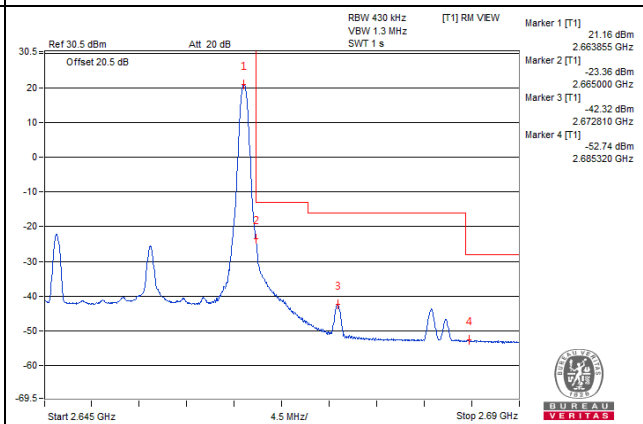

100 RB / 0 RB Offset

Channel 40990 (2630.0MHz)

100 RB / 0 RB Offset

Channel Bandwidth: 20MHz

Channel 41240 (2655.0MHz) | 1 RB / 0 RB Offset

Channel 41240 (2655.0MHz) | 1 RB / 99 RB Offset

Channel 41240 (2655.0MHz) | 100 RB / 0 RB Offset