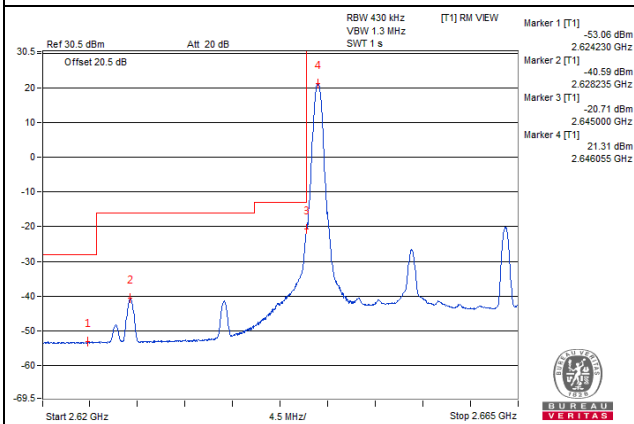

100 RB / 0 RB Offset

Channel 40990 (2630.0MHz)

100 RB / 0 RB Offset

Channel Bandwidth: 20MHz

Channel 41240 (2655.0MHz) | 1 RB / 0 RB Offset

Channel 41240 (2655.0MHz) | 1 RB / 99 RB Offset

Channel 41240 (2655.0MHz) | 100 RB / 0 RB Offset