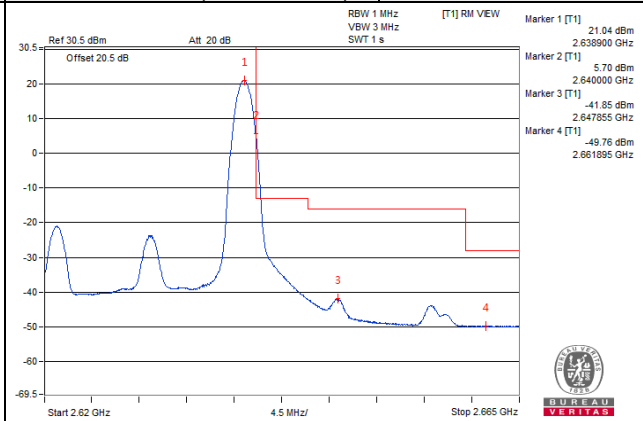

100 RB / 0 RB Offset

Channel Bandwidth: 20MHz

Channel 40290 (2560.0MHz)

1 RB / 0 RB Offset

Channel 40290 (2560.0MHz)

1 RB / 99 RB Offset

Channel 40290 (2560.0MHz)

100 RB / 0 RB Offset

Channel 40290 (2560.0MHz)

100 RB / 0 RB Offset

Channel Bandwidth: 20MHz

Channel 40990 (2630.0MHz)

1 RB / 0 RB Offset

Channel 40990 (2630.0MHz)

1 RB / 99 RB Offset

Channel 40990 (2630.0MHz)

100 RB / 0 RB Offset

Channel 40990 (2630.0MHz)

100 RB / 0 RB Offset

Channel Bandwidth: 20MHz

Channel 41240 (2655.0MHz) | 1 RB / 0 RB Offset

Channel 41240 (2655.0MHz) | 1 RB / 99 RB Offset

Channel 41240 (2655.0MHz) | 100 RB / 0 RB Offset