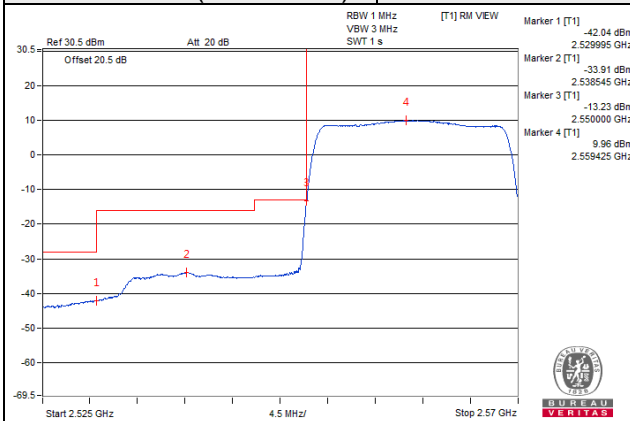

100 RB / 0 RB Offset

Channel Bandwidth: 20MHz

Channel 40290 (2560.0MHz)

1 RB / 0 RB Offset

Channel 40290 (2560.0MHz)

1 RB / 99 RB Offset

Channel 40290 (2560.0MHz)

100 RB / 0 RB Offset

Channel 40290 (2560.0MHz)

100 RB / 0 RB Offset

Channel Bandwidth: 20MHz

Channel 40990 (2630.0MHz)

1 RB / 0 RB Offset

Channel 40990 (2630.0MHz)

1 RB / 99 RB Offset

Channel 40990 (2630.0MHz)