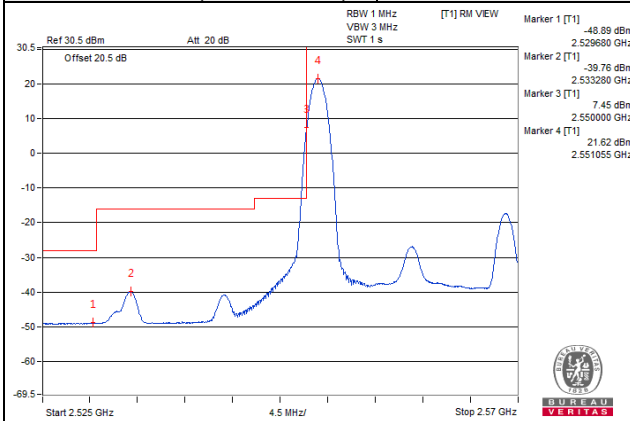

100 RB / 0 RB Offset

Channel Bandwidth: 20MHz

Channel 40290 (2560.0MHz)

1 RB / 0 RB Offset

Channel 40290 (2560.0MHz)

1 RB / 99 RB Offset

Channel 40290 (2560.0MHz)

100 RB / 0 RB Offset

Channel 40290 (2560.0MHz)

100 RB / 0 RB Offset

Channel Bandwidth: 20MHz

Channel 40990 (2630.0MHz)

1 RB / 0 RB Offset

Channel 40990 (2630.0MHz)

1 RB / 99 RB Offset

Channel 40990 (2630.0MHz)