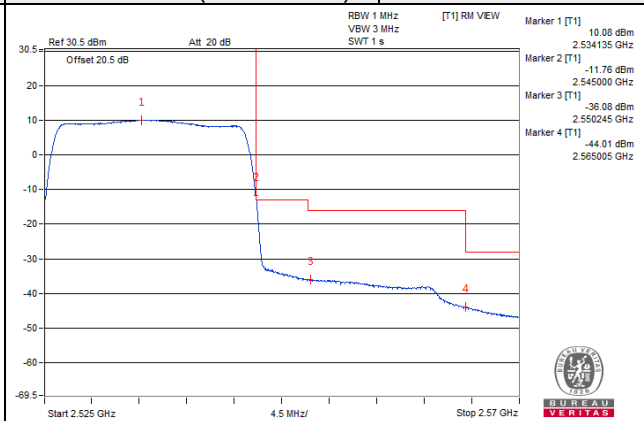

Channel Bandwidth: 20MHz

Channel 40040 (2535.0MHz)

1 RB / 0 RB Offset

Channel 40040 (2535.0MHz)

1 RB / 99 RB Offset

Channel 40040 (2535.0MHz)

100 RB / 0 RB Offset

Channel 40040 (2535.0MHz)

100 RB / 0 RB Offset

Channel Bandwidth: 20MHz

Channel 40290 (2560.0MHz)

1 RB / 0 RB Offset

Channel 40290 (2560.0MHz)

1 RB / 99 RB Offset

Channel 40290 (2560.0MHz)

100 RB / 0 RB Offset