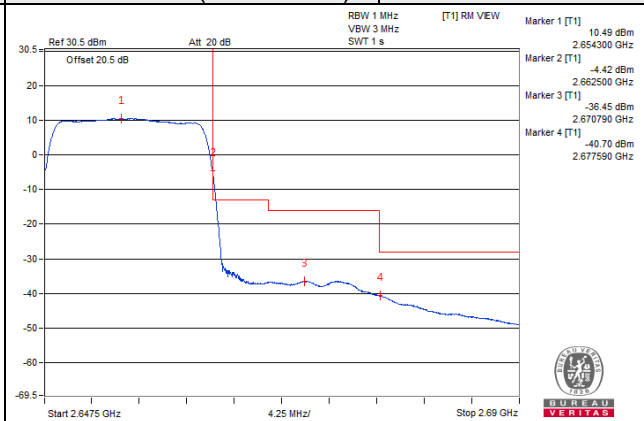

Channel 41240 (2655.0MHz)

1 RB / 0 RB Offset

Channel 41240 (2655.0MHz)

1 RB / 74 RB Offset

Channel 41240 (2655.0MHz)

75 RB / 0 RB Offset

Channel 41240 (2655.0MHz)

75 RB / 0 RB Offset