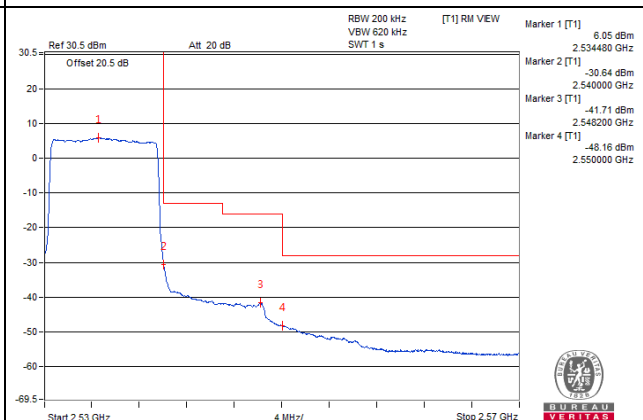

Channel Bandwidth: 10MHz

Channel 40040 (2535.0MHz)

1 RB / 0 RB Offset

Channel 40040 (2535.0MHz)

1 RB / 49 RB Offset

Channel 40040 (2535.0MHz)

50 RB / 0 RB Offset

Channel 40040 (2535.0MHz)

50 RB / 0 RB Offset

Channel Bandwidth: 10MHz

Channel 40340 (2565.0MHz)

1 RB / 0 RB Offset

Channel 40340 (2565.0MHz)

1 RB / 49 RB Offset

Channel 40340 (2565.0MHz)

50 RB / 0 RB Offset