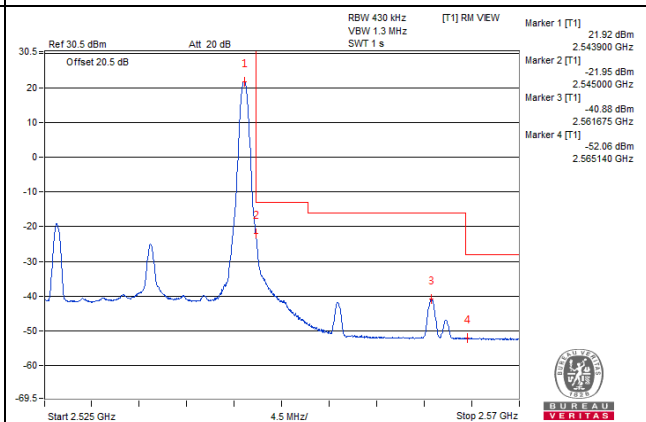

Channel 39790 (2510.0MHz) 100 RB / 0 RB Offset

Channel 39790 (2510.0MHz) 100 RB / 0 RB Offset

Channel Bandwidth: 20MHz

Channel 40040 (2535.0MHz) | 1 RB / 0 RB Offset

Channel 40040 (2535.0MHz) | 1 RB / 99 RB Offset

Channel 40040 (2535.0MHz) | 100 RB / 0 RB Offset

Channel 40040 (2535.0MHz) | 100 RB / 0 RB Offset

Channel Bandwidth: 20MHz

Channel 40290 (2560.0MHz) | 1 RB / 0 RB Offset

Channel 40290 (2560.0MHz) | 1 RB / 99 RB Offset