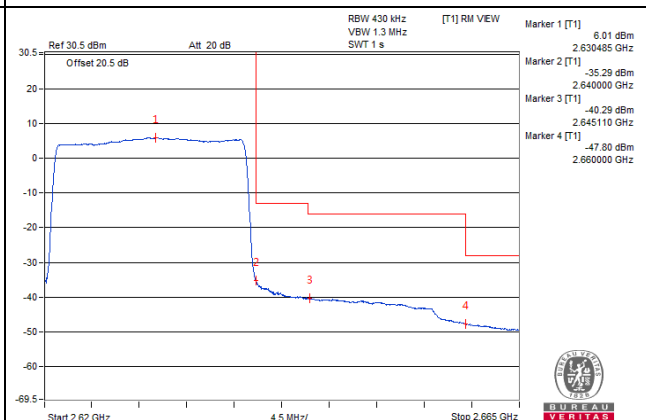

Channel 40040 (2535.0MHz) | 100 RB / 0 RB Offset

Channel 40040 (2535.0MHz) | 100 RB / 0 RB Offset

Channel Bandwidth: 20MHz

Channel 40290 (2560.0MHz) | 1 RB / 0 RB Offset

Channel 40290 (2560.0MHz) | 1 RB / 99 RB Offset

Channel 40290 (2560.0MHz) | 100 RB / 0 RB Offset

Channel 40290 (2560.0MHz) | 100 RB / 0 RB Offset

Channel Bandwidth: 20MHz

Channel 40990 (2630.0MHz) | 1 RB / 0 RB Offset

Channel 40990 (2630.0MHz) | 1 RB / 99 RB Offset

Channel 40990 (2630.0MHz) | 100 RB / 0 RB Offset

Channel 40990 (2630.0MHz) | 100 RB / 99 RB Offset

Channel Bandwidth: 20MHz

Channel 41240 (2655.0MHz) | 1 RB / 0 RB Offset

Channel 41240 (2655.0MHz) | 1 RB / 99 RB Offset