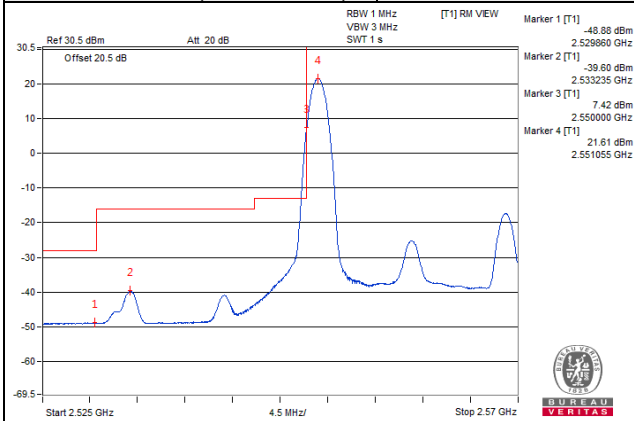

Channel 39790 (2510.0MHz) 100 RB / 0 RB Offset

Channel 39790 (2510.0MHz) 100 RB / 0 RB Offset

Channel Bandwidth: 20MHz

Channel 40040 (2535.0MHz) | 1 RB / 0 RB Offset

Channel 40040 (2535.0MHz) | 1 RB / 99 RB Offset

Channel 40040 (2535.0MHz) | 100 RB / 0 RB Offset

Channel 40040 (2535.0MHz) | 100 RB / 0 RB Offset

Channel Bandwidth: 20MHz

Channel 40290 (2560.0MHz) | 1 RB / 0 RB Offset

Channel 40290 (2560.0MHz) | 1 RB / 99 RB Offset