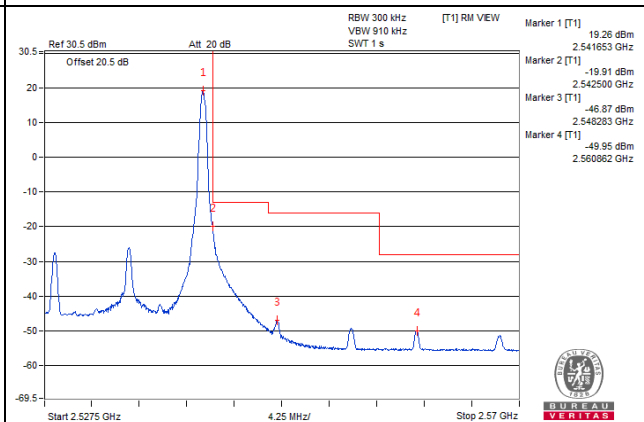

75 RB / 0 RB Offset

Channel Bandwidth: 15MHz

Channel 40040 (2535.0MHz)

1 RB / 0 RB Offset

Channel 40040 (2535.0MHz)

1 RB / 74 RB Offset

Channel 40040 (2535.0MHz)

75 RB / 0 RB Offset