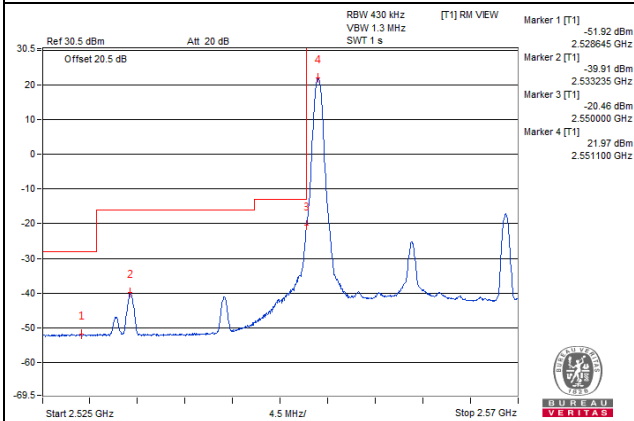

100 RB / 0 RB Offset

Channel Bandwidth: 20MHz

Channel 40290 (2560.0MHz)

1 RB / 0 RB Offset

Channel 40290 (2560.0MHz)

1 RB / 99 RB Offset

Channel 40290 (2560.0MHz)

100 RB / 0 RB Offset