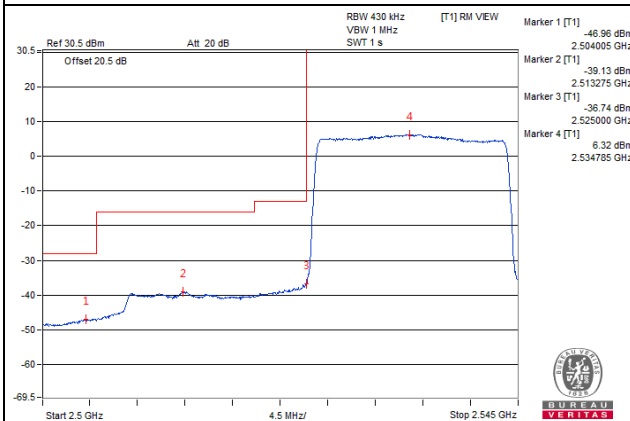

Channel 39790 (2510.0MHz) 100 RB / 0 RB Offset

Channel 39790 (2510.0MHz) 100 RB / 0 RB Offset

Channel Bandwidth: 20MHz

Channel 40040 (2535.0MHz) | 1 RB / 0 RB Offset

Channel 40040 (2535.0MHz) | 1 RB / 99 RB Offset

Channel 40040 (2535.0MHz) | 100 RB / 0 RB Offset

Channel 40040 (2535.0MHz) | 100 RB / 0 RB Offset

Channel Bandwidth: 20MHz

Channel 40290 (2560.0MHz) | 1 RB / 0 RB Offset

Channel 40290 (2560.0MHz) | 1 RB / 99 RB Offset