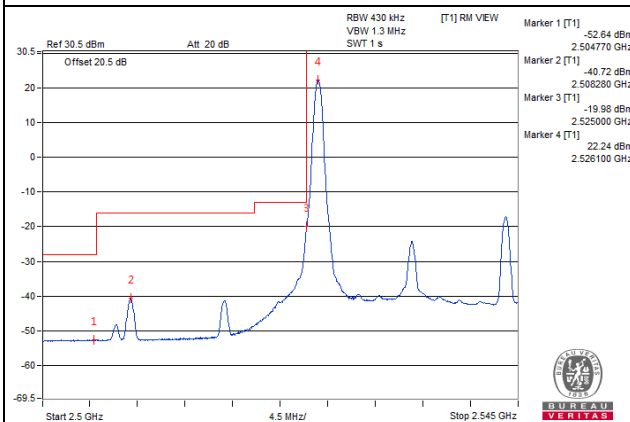

Channel 39790 (2510.0MHz) 100 RB / 0 RB Offset

Channel 39790 (2510.0MHz) 100 RB / 0 RB Offset

Channel Bandwidth: 20MHz

Channel 40040 (2535.0MHz) | 1 RB / 0 RB Offset

Channel 40040 (2535.0MHz) | 1 RB / 99 RB Offset

Channel 40040 (2535.0MHz) | 100 RB / 0 RB Offset

Channel 40040 (2535.0MHz) | 100 RB / 0 RB Offset

Channel Bandwidth: 20MHz

Channel 40290 (2560.0MHz) | 1 RB / 0 RB Offset

Channel 40290 (2560.0MHz) | 1 RB / 99 RB Offset