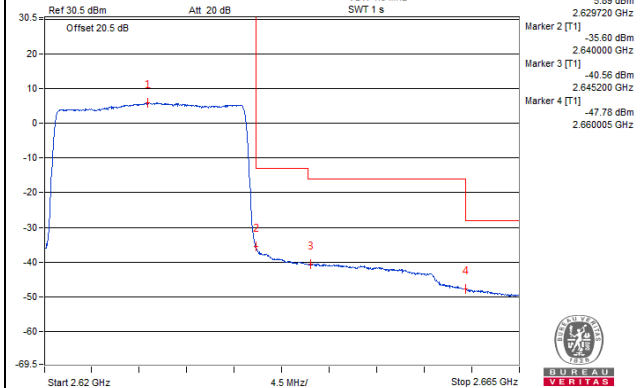

Channel 40290 (2560.0MHz)

100 RB / 99 RB Offset

Channel Bandwidth: 20MHz

Channel 40990 (2630.0MHz) | 1 RB / 0 RB Offset

Channel 40990 (2630.0MHz) | 1 RB / 99 RB Offset

Channel 40990 (2630.0MHz) | 100 RB / 0 RB Offset

Channel 40990 (2630.0MHz) | 100 RB / 99 RB Offset

Channel 40990 (2630.0MHz) | 100 RB / 0 RB Offset

Channel 40990 (2630.0MHz) | 100 RB / 99 RB Offset

Channel 40990 (2630.0MHz) | 100 RB / 0 RB Offset

Channel 40990 (2630.0MHz) | 100 RB / 99 RB Offset