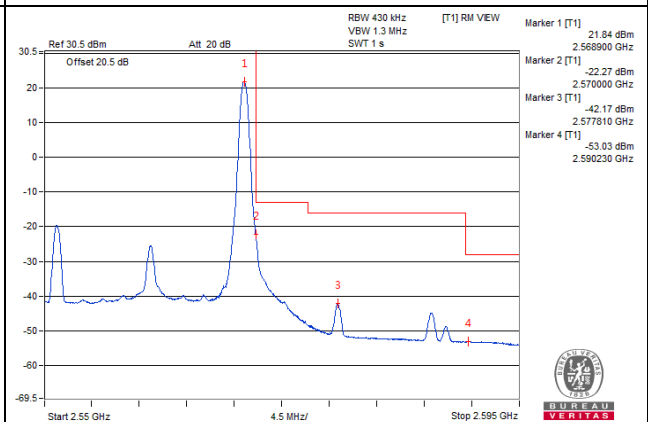

Channel 40040 (2535.0MHz) | 100 RB / 0 RB Offset

Channel 40040 (2535.0MHz) | 100 RB / 0 RB Offset

Channel Bandwidth: 20MHz

Channel 40290 (2560.0MHz) | 1 RB / 0 RB Offset

Channel 40290 (2560.0MHz) | 1 RB / 99 RB Offset

Channel 40290 (2560.0MHz) | 100 RB / 0 RB Offset

Channel 40290 (2560.0MHz) | 100 RB / 0 RB Offset

Channel Bandwidth: 20MHz

Channel 40990 (2630.0MHz) | 1 RB / 0 RB Offset

Channel 40990 (2630.0MHz) | 1 RB / 99 RB Offset