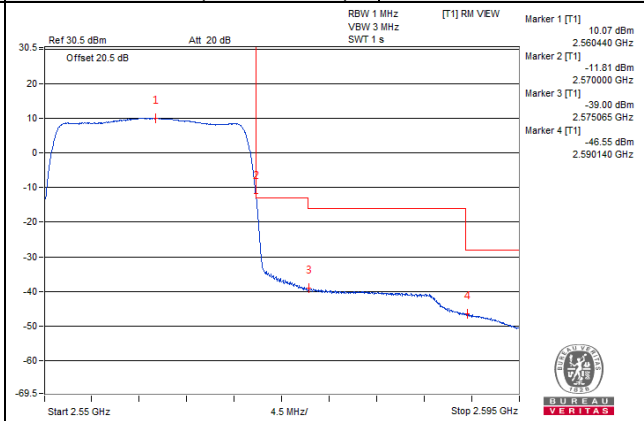

100 RB / 0 RB Offset

Channel Bandwidth: 20MHz

Channel 40290 (2560.0MHz)

1 RB / 0 RB Offset

Channel 40290 (2560.0MHz)

1 RB / 99 RB Offset

Channel 40290 (2560.0MHz)

100 RB / 0 RB Offset

Channel 40290 (2560.0MHz)

100 RB / 99 RB Offset

Channel Bandwidth: 20MHz

Channel 40990 (2630.0MHz) | 1 RB / 0 RB Offset

Channel 40990 (2630.0MHz) | 1 RB / 99 RB Offset

Channel 40990 (2630.0MHz) | 100 RB / 0 RB Offset