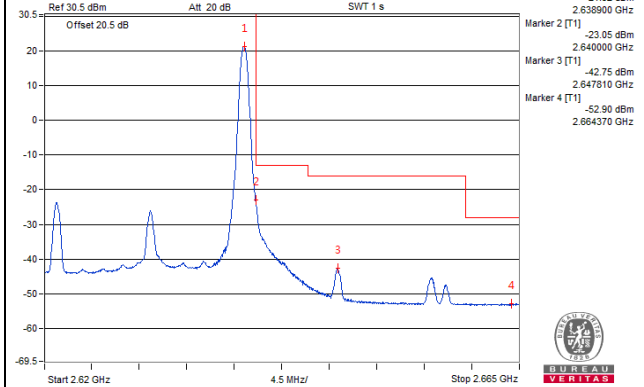

100 RB / 0 RB Offset

Channel Bandwidth: 20MHz

Channel 40290 (2560.0MHz)

1 RB / 0 RB Offset

Channel 40290 (2560.0MHz)

1 RB / 99 RB Offset

Channel 40290 (2560.0MHz)

100 RB / 0 RB Offset

Channel 40290 (2560.0MHz)

100 RB / 99 RB Offset

Channel Bandwidth: 20MHz

Channel 40990 (2630.0MHz) | 1 RB / 0 RB Offset

Channel 40990 (2630.0MHz) | 1 RB / 99 RB Offset

Channel 40990 (2630.0MHz) | 100 RB / 0 RB Offset

Channel 40990 (2630.0MHz) | 100 RB / 99 RB Offset

Channel 40990 (2630.0MHz) | 100 RB / 0 RB Offset

Channel 40990 (2630.0MHz) | 100 RB / 99 RB Offset

Channel 40990 (2630.0MHz) | 100 RB / 0 RB Offset

Channel 40990 (2630.0MHz) | 100 RB / 99 RB Offset