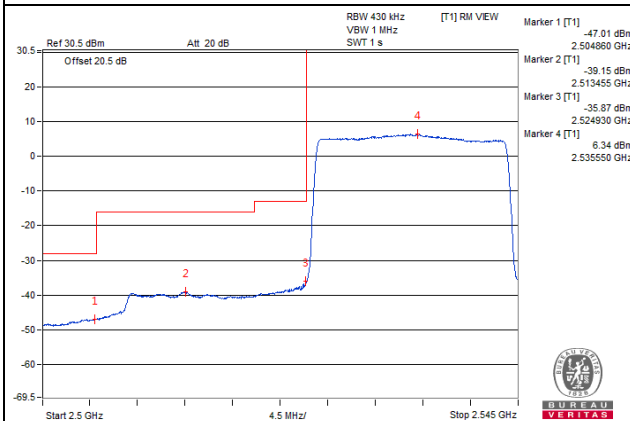

Channel Bandwidth: 20MHz

Channel 40040 (2535.0MHz)

1 RB / 0 RB Offset

Channel 40040 (2535.0MHz)

1 RB / 99 RB Offset

Channel 40040 (2535.0MHz)

100 RB / 0 RB Offset

Channel 40040 (2535.0MHz)

100 RB / 0 RB Offset

Channel Bandwidth: 20MHz

Channel 40290 (2560.0MHz)

1 RB / 0 RB Offset

Channel 40290 (2560.0MHz)

1 RB / 99 RB Offset

Channel 40290 (2560.0MHz)

100 RB / 0 RB Offset