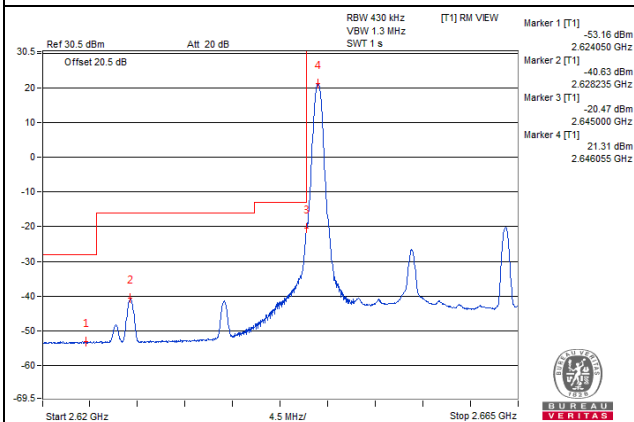

Channel 40990 (2630.0MHz) | 100 RB / 0 RB Offset

Channel 40990 (2630.0MHz) | 100 RB / 99 RB Offset

Channel Bandwidth: 20MHz

Channel 41240 (2655.0MHz) | 1 RB / 0 RB Offset

Channel 41240 (2655.0MHz) | 1 RB / 99 RB Offset