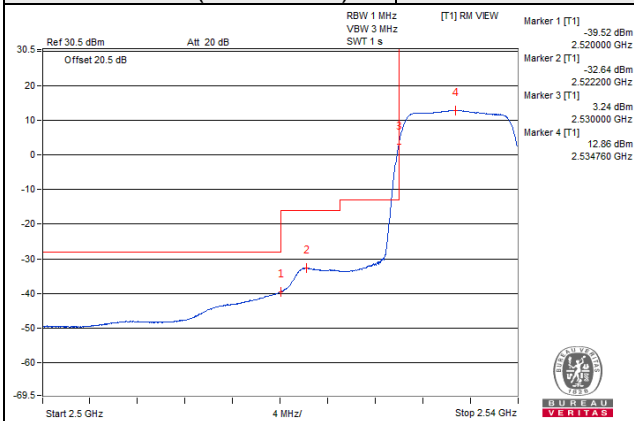

Channel Bandwidth: 10MHz

Channel 40040 (2535.0MHz)

1 RB / 0 RB Offset

Channel 40040 (2535.0MHz)

1 RB / 49 RB Offset

Channel 40040 (2535.0MHz)

50 RB / 0 RB Offset

Channel 40040 (2535.0MHz)

50 RB / 0 RB Offset