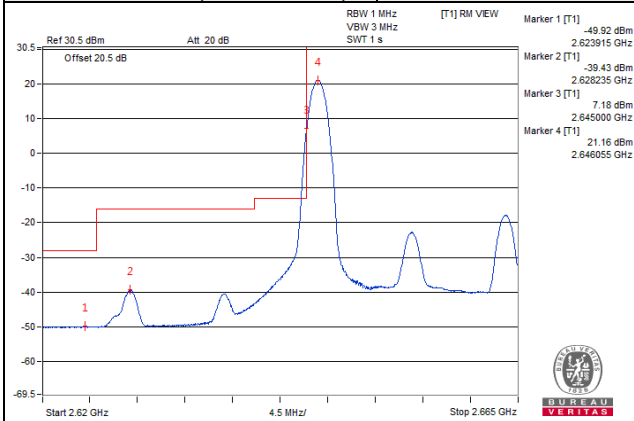

Channel Bandwidth: 20MHz

Channel 41240 (2655.0MHz)

1 RB / 0 RB Offset

Channel 41240 (2655.0MHz)

1 RB / 99 RB Offset

Channel 41240 (2655.0MHz)

100 RB / 0 RB Offset

Channel 41240 (2655.0MHz)

100 RB / 0 RB Offset