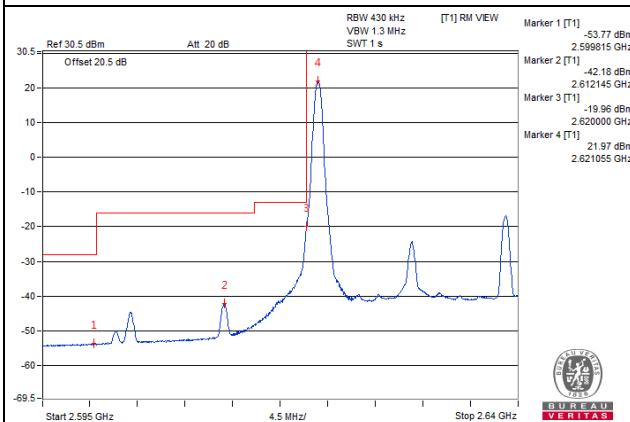

Channel 40290 (2560.0MHz) | 100 RB / 0 RB Offset

Channel 40290 (2560.0MHz) | 100 RB / 0 RB Offset

Channel Bandwidth: 20MHz

Channel 40990 (2630.0MHz) | 1 RB / 0 RB Offset

Channel 40990 (2630.0MHz) | 1 RB / 99 RB Offset