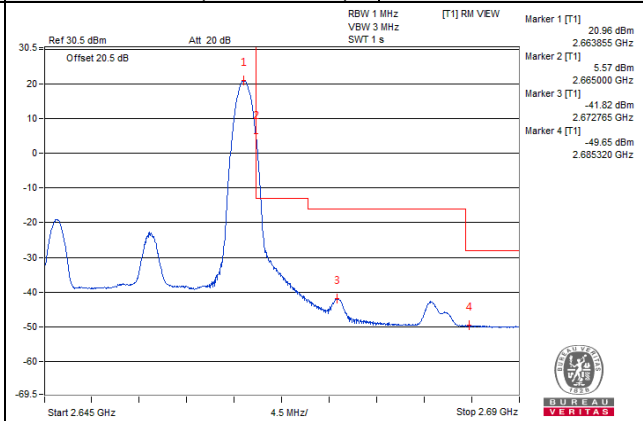

Channel Bandwidth: 20MHz

Channel 41240 (2655.0MHz)

1 RB / 0 RB Offset

Channel 41240 (2655.0MHz)

1 RB / 99 RB Offset

Channel 41240 (2655.0MHz)

100 RB / 0 RB Offset

Channel 41240 (2655.0MHz)

100 RB / 0 RB Offset