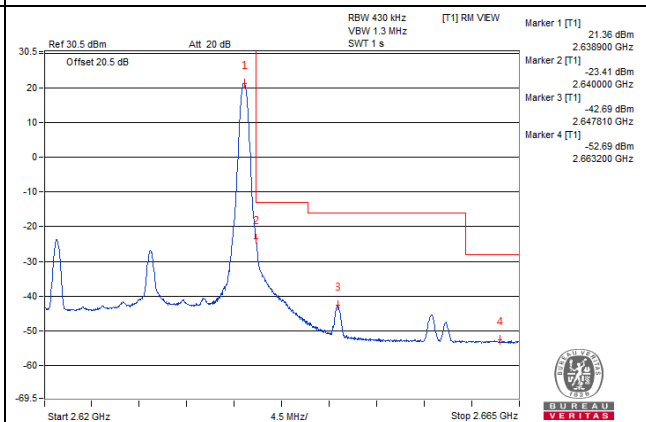

Channel 40290 (2560.0MHz) | 100 RB / 0 RB Offset

Channel 40290 (2560.0MHz) | 100 RB / 0 RB Offset

Channel Bandwidth: 20MHz

Channel 40990 (2630.0MHz) | 1 RB / 0 RB Offset

Channel 40990 (2630.0MHz) | 1 RB / 99 RB Offset