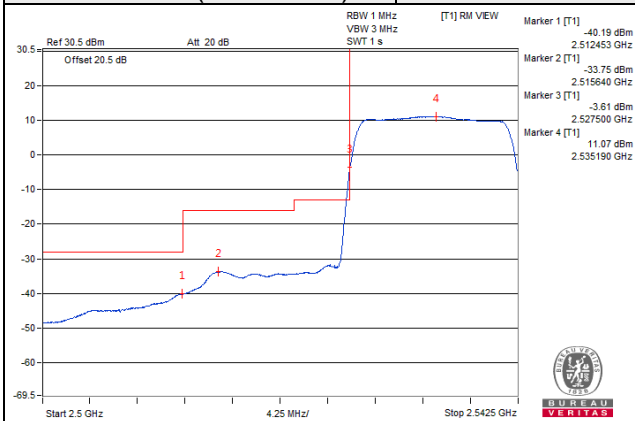

Channel 40040 (2535.0MHz)

75 RB / 0 RB Offset

Channel 40040 (2535.0MHz)

75 RB / 0 RB Offset