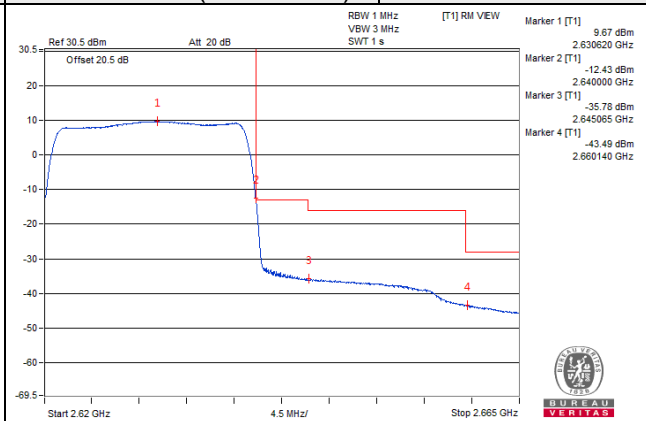

Channel 40990 (2630.0MHz) | 100 RB / 99 RB Offset