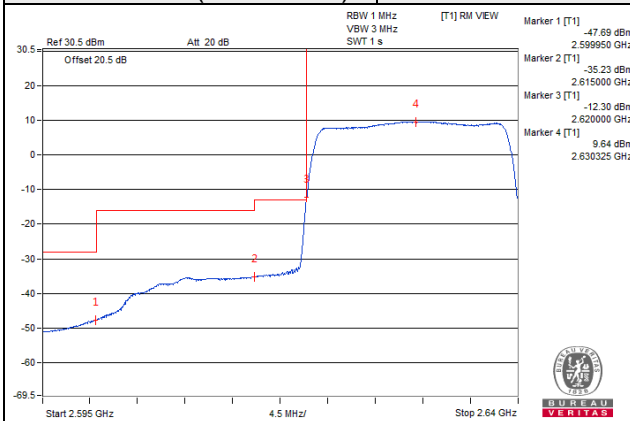

Channel 40990 (2630.0MHz) | 100 RB / 0 RB Offset