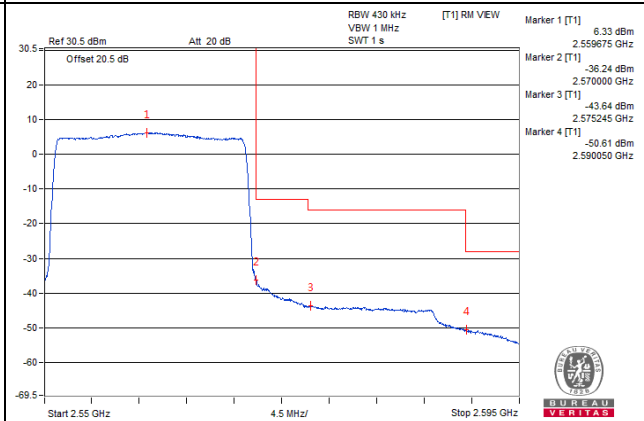

Channel Bandwidth: 20MHz

Channel 40290 (2560.0MHz)

1 RB / 0 RB Offset

Channel 40290 (2560.0MHz)

1 RB / 99 RB Offset

Channel 40290 (2560.0MHz)

100 RB / 0 RB Offset

Channel 40290 (2560.0MHz)

100 RB / 99 RB Offset