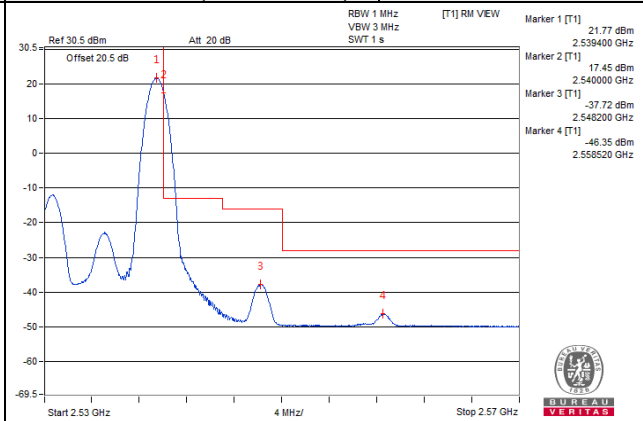

Channel 39740 (2505.0MHz), 50 RB / 0 RB Offset

Channel Bandwidth: 10MHz

Channel 40040 (2535.0MHz)

1 RB / 0 RB Offset

Channel 40040 (2535.0MHz)

1 RB / 49 RB Offset

Channel 40040 (2535.0MHz)

50 RB / 0 RB Offset