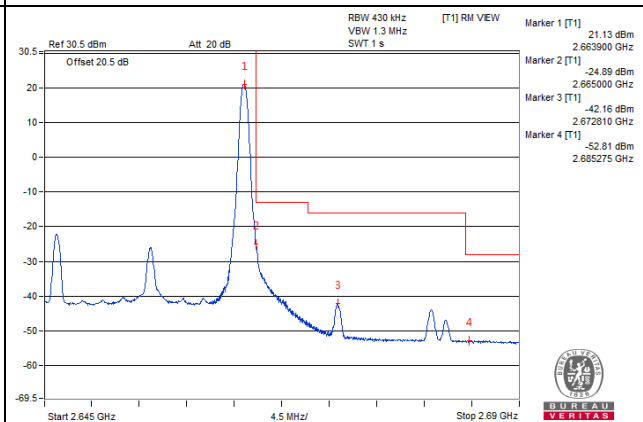

Channel 40290 (2560.0MHz) | 100 RB / 0 RB Offset

Channel 40290 (2560.0MHz) | 100 RB / 0 RB Offset

Channel Bandwidth: 20MHz

Channel 40990 (2630.0MHz) | 1 RB / 0 RB Offset

Channel 40990 (2630.0MHz) | 1 RB / 99 RB Offset

Channel 40990 (2630.0MHz) | 100 RB / 0 RB Offset

Channel 40990 (2630.0MHz) | 100 RB / 99 RB Offset

Channel Bandwidth: 20MHz

Channel 41240 (2655.0MHz) | 1 RB / 0 RB Offset

Channel 41240 (2655.0MHz) | 1 RB / 99 RB Offset