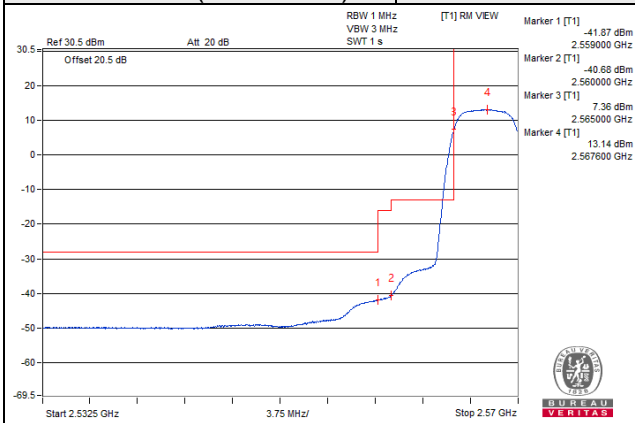

Channel 40365 (2567.5MHz)

1 RB / 0 RB Offset

Channel 40365 (2567.5MHz)

1 RB / 24 RB Offset

Channel 40365 (2567.5MHz)

25 RB / 0 RB Offset

Channel 40365 (2567.5MHz)

25 RB / 0 RB Offset