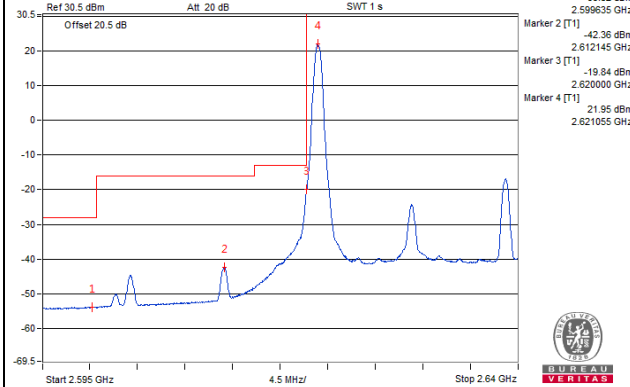

Channel 40290 (2560.0MHz)

100 RB / 99 RB Offset

Channel Bandwidth: 20MHz

Channel 40990 (2630.0MHz) | 1 RB / 0 RB Offset

Channel 40990 (2630.0MHz) | 1 RB / 99 RB Offset

Channel 40990 (2630.0MHz) | 100 RB / 0 RB Offset

Channel 40990 (2630.0MHz) | 100 RB / 99 RB Offset

Channel 40990 (2630.0MHz) | 100 RB / 0 RB Offset

Channel 40990 (2630.0MHz) | 100 RB / 99 RB Offset

Channel 40990 (2630.0MHz) | 100 RB / 0 RB Offset

Channel 40990 (2630.0MHz) | 100 RB / 99 RB Offset