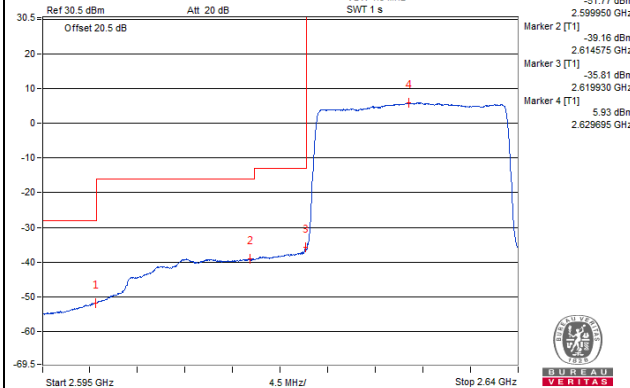

Channel 40990 (2630.0MHz) | 100 RB / 99 RB Offset

Channel 40990 (2630.0MHz) | 100 RB / 0 RB Offset

Channel 40990 (2630.0MHz) | 100 RB / 99 RB Offset

Channel 40990 (2630.0MHz) | 100 RB / 0 RB Offset

Channel 40990 (2630.0MHz) | 100 RB / 99 RB Offset