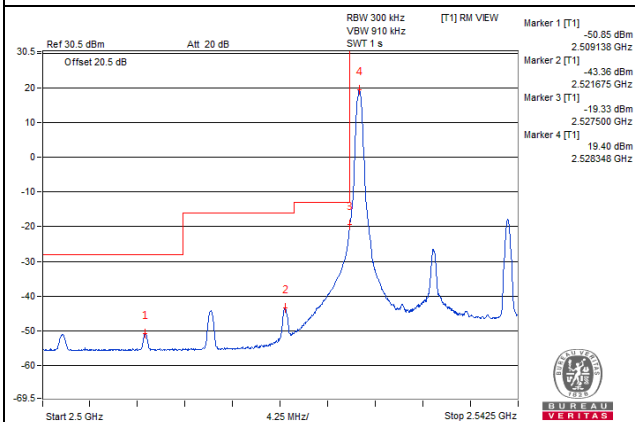

75 RB / 0 RB Offset

Channel Bandwidth: 15MHz

Channel 40040 (2535.0MHz)

1 RB / 0 RB Offset

Channel 40040 (2535.0MHz)

1 RB / 74 RB Offset

Channel 40040 (2535.0MHz)

75 RB / 0 RB Offset