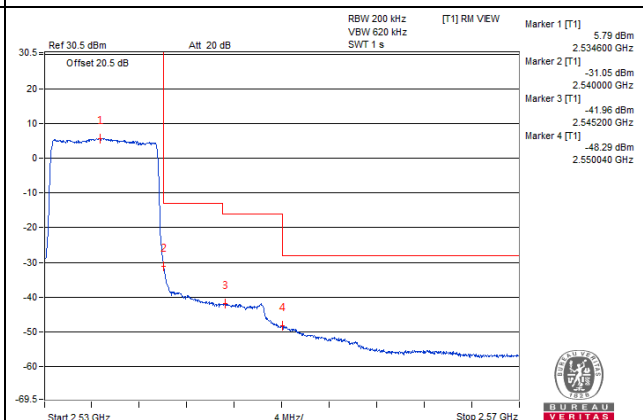

Channel Bandwidth: 10MHz

Channel 40040 (2535.0MHz)

1 RB / 0 RB Offset

Channel 40040 (2535.0MHz)

1 RB / 49 RB Offset

Channel 40040 (2535.0MHz)

50 RB / 0 RB Offset

Channel 40040 (2535.0MHz)

50 RB / 0 RB Offset