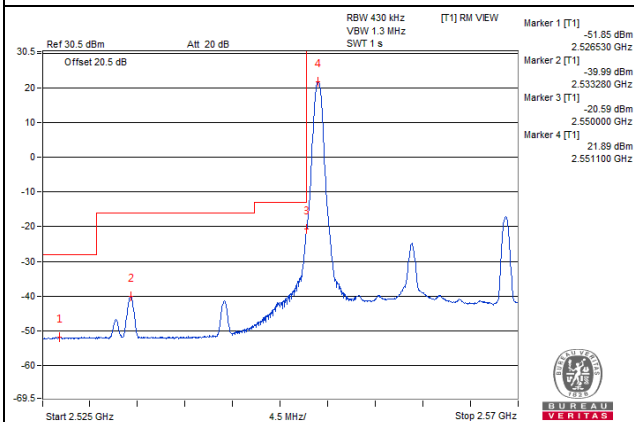

Channel 40040 (2535.0MHz) | 100 RB / 0 RB Offset

Channel 40040 (2535.0MHz) | 100 RB / 0 RB Offset

Channel Bandwidth: 20MHz

Channel 40290 (2560.0MHz) | 1 RB / 0 RB Offset

Channel 40290 (2560.0MHz) | 1 RB / 99 RB Offset

Channel 40290 (2560.0MHz) | 100 RB / 0 RB Offset

Channel 40290 (2560.0MHz) | 100 RB / 0 RB Offset

Channel Bandwidth: 20MHz

Channel 40990 (2630.0MHz) | 1 RB / 0 RB Offset

Channel 40990 (2630.0MHz) | 1 RB / 99 RB Offset