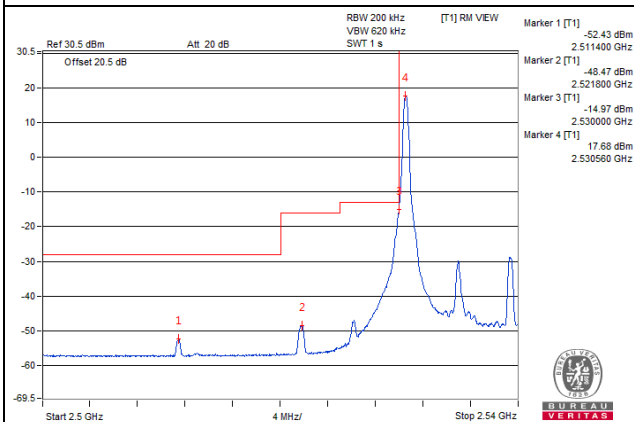

Channel 39740 (2505.0MHz), 50 RB / 0 RB Offset

Channel Bandwidth: 10MHz

Channel 40040 (2535.0MHz)

1 RB / 0 RB Offset

Channel 40040 (2535.0MHz)

1 RB / 49 RB Offset

Channel 40040 (2535.0MHz)

50 RB / 0 RB Offset