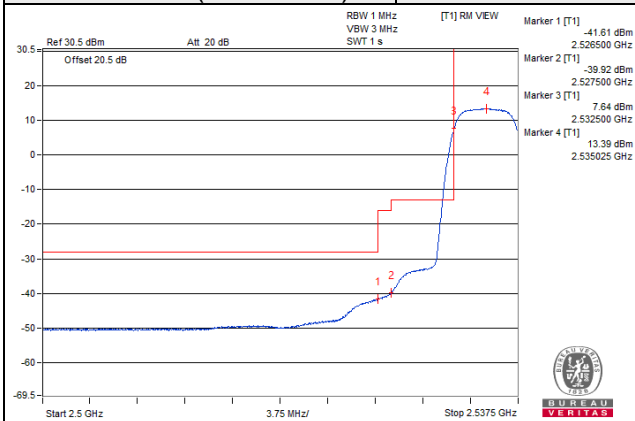

1 RB / 0 RB Offset

Channel 40040 (2535.0MHz)

1 RB / 24 RB Offset

Channel 40040 (2535.0MHz)

25 RB / 0 RB Offset

Channel 40040 (2535.0MHz)

25 RB / 0 RB Offset

Channel Bandwidth: 5MHz