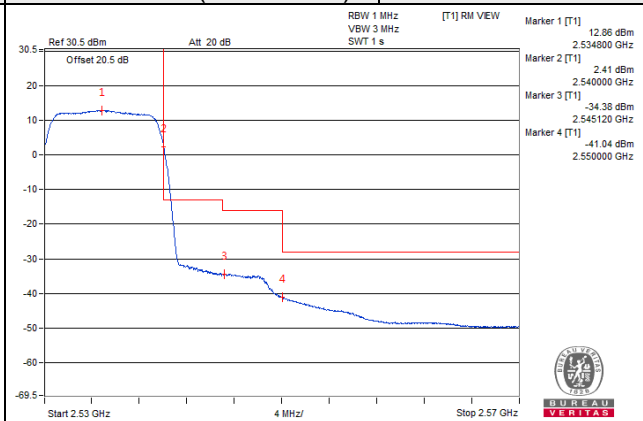

Channel Bandwidth: 10MHz

Channel 40040 (2535.0MHz)

1 RB / 0 RB Offset

Channel 40040 (2535.0MHz)

1 RB / 49 RB Offset

Channel 40040 (2535.0MHz)

50 RB / 0 RB Offset

Channel 40040 (2535.0MHz)

50 RB / 0 RB Offset