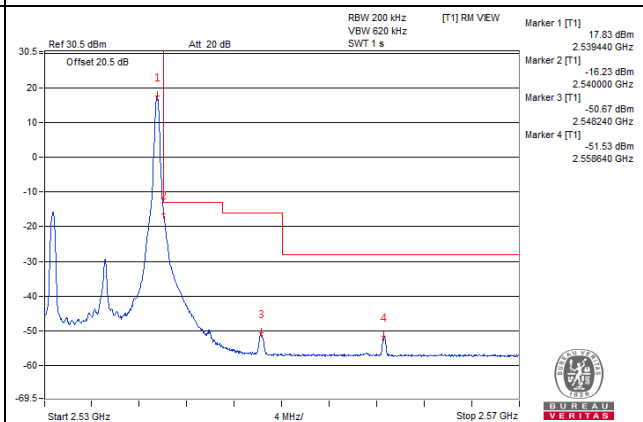

Channel 39740 (2505.0MHz), 50 RB / 0 RB Offset

Channel Bandwidth: 10MHz

Channel 40040 (2535.0MHz)

1 RB / 0 RB Offset

Channel 40040 (2535.0MHz)

1 RB / 49 RB Offset

Channel 40040 (2535.0MHz)

50 RB / 0 RB Offset