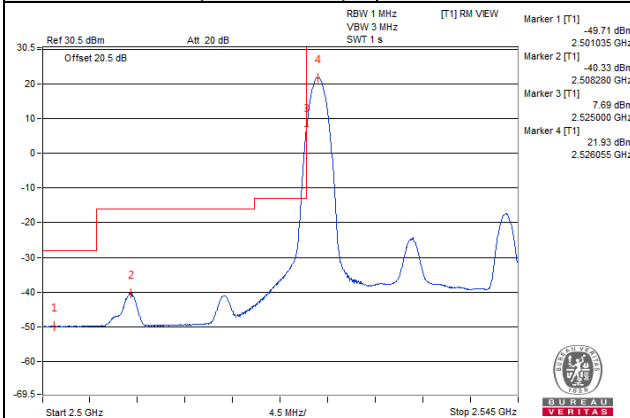

Channel 39790 (2510.0MHz) 100 RB / 0 RB Offset

Channel 39790 (2510.0MHz) 100 RB / 0 RB Offset

Channel Bandwidth: 20MHz

Channel 40040 (2535.0MHz) | 1 RB / 0 RB Offset

Channel 40040 (2535.0MHz) | 1 RB / 99 RB Offset

Channel 40040 (2535.0MHz) | 100 RB / 0 RB Offset

Channel 40040 (2535.0MHz) | 100 RB / 0 RB Offset

Channel Bandwidth: 20MHz

Channel 40290 (2560.0MHz) | 1 RB / 0 RB Offset

Channel 40290 (2560.0MHz) | 1 RB / 99 RB Offset