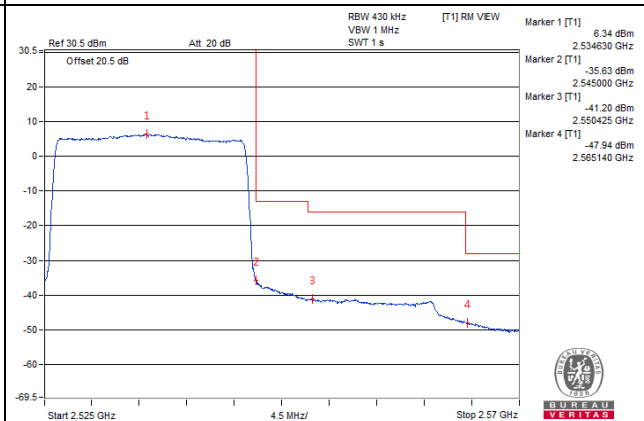

Channel Bandwidth: 20MHz

Channel 40040 (2535.0MHz)

1 RB / 0 RB Offset

Channel 40040 (2535.0MHz)

1 RB / 99 RB Offset

Channel 40040 (2535.0MHz)

100 RB / 0 RB Offset

Channel 40040 (2535.0MHz)

100 RB / 0 RB Offset

Channel Bandwidth: 20MHz

Channel 40290 (2560.0MHz)

1 RB / 0 RB Offset

Channel 40290 (2560.0MHz)

1 RB / 99 RB Offset

Channel 40290 (2560.0MHz)

100 RB / 0 RB Offset