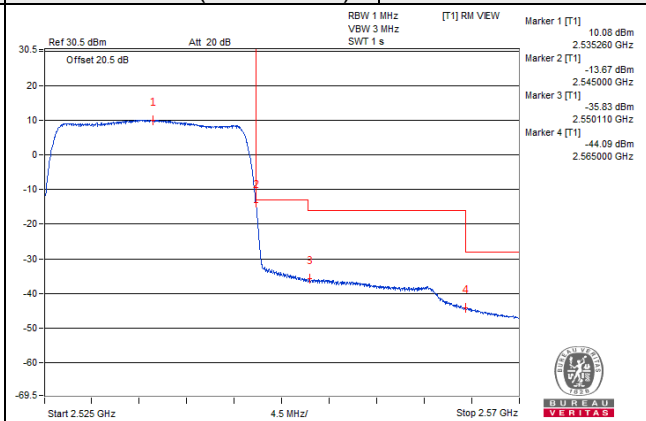

Channel 39790 (2510.0MHz) 100 RB / 0 RB Offset

Channel 39790 (2510.0MHz) 100 RB / 0 RB Offset

Channel Bandwidth: 20MHz

Channel 40040 (2535.0MHz) | 1 RB / 0 RB Offset

Channel 40040 (2535.0MHz) | 1 RB / 99 RB Offset

Channel 40040 (2535.0MHz) | 100 RB / 0 RB Offset

Channel 40040 (2535.0MHz) | 100 RB / 0 RB Offset

Channel Bandwidth: 20MHz

Channel 40290 (2560.0MHz) | 1 RB / 0 RB Offset

Channel 40290 (2560.0MHz) | 1 RB / 99 RB Offset