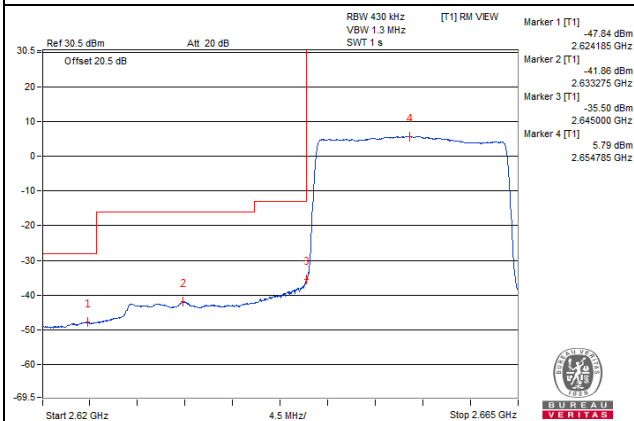

Channel 41240 (2655.0MHz) | 100 RB / 0 RB Offset

Channel 41240 (2655.0MHz) | 100 RB / 0 RB Offset