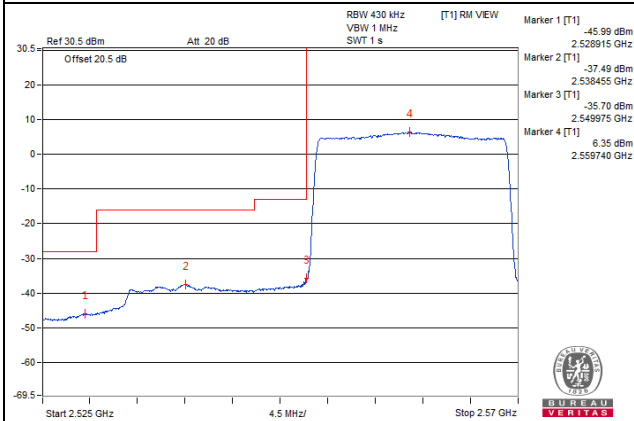

Channel Bandwidth: 20MHz

Channel 40290 (2560.0MHz)

1 RB / 0 RB Offset

Channel 40290 (2560.0MHz)

1 RB / 99 RB Offset

Channel 40290 (2560.0MHz)

100 RB / 0 RB Offset

Channel 40290 (2560.0MHz)

100 RB / 99 RB Offset