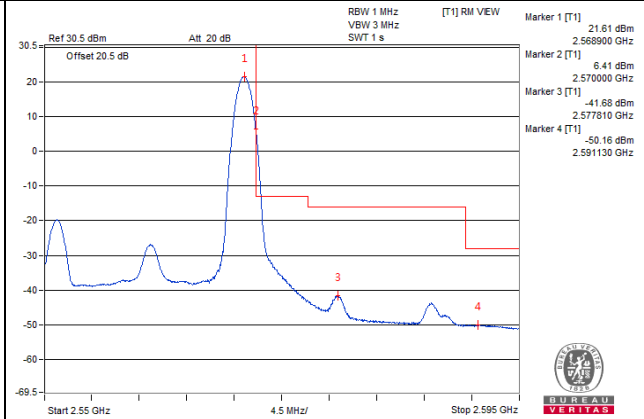

100 RB / 0 RB Offset

Channel Bandwidth: 20MHz

Channel 40290 (2560.0MHz)

1 RB / 0 RB Offset

Channel 40290 (2560.0MHz)

1 RB / 99 RB Offset

Channel 40290 (2560.0MHz)

100 RB / 0 RB Offset