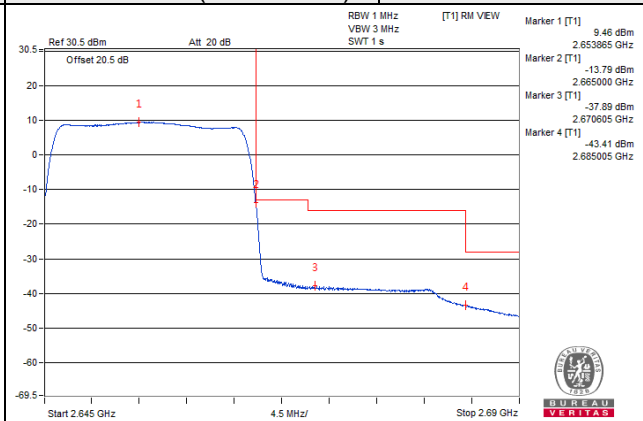

Channel 41240 (2655.0MHz) | 100 RB / 0 RB Offset

Channel 41240 (2655.0MHz) | 100 RB / 0 RB Offset