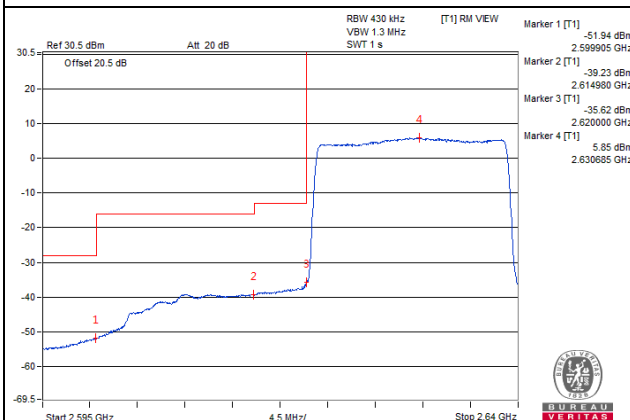

Channel 40290 (2560.0MHz) | 100 RB / 0 RB Offset

Channel 40290 (2560.0MHz) | 100 RB / 0 RB Offset

Channel Bandwidth: 20MHz

Channel 40990 (2630.0MHz) | 1 RB / 0 RB Offset

Channel 40990 (2630.0MHz) | 1 RB / 99 RB Offset

Channel 40990 (2630.0MHz) | 100 RB / 0 RB Offset

Channel 40990 (2630.0MHz) | 100 RB / 99 RB Offset

Channel Bandwidth: 20MHz

Channel 41240 (2655.0MHz) | 1 RB / 0 RB Offset

Channel 41240 (2655.0MHz) | 1 RB / 99 RB Offset