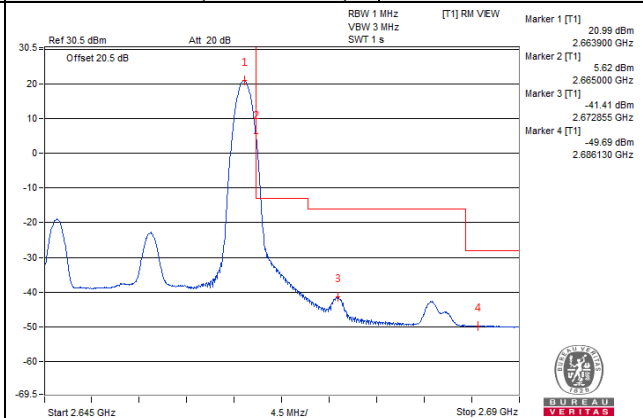

Channel 40290 (2560.0MHz) | 100 RB / 0 RB Offset

Channel 40290 (2560.0MHz) | 100 RB / 0 RB Offset

Channel Bandwidth: 20MHz

Channel 40990 (2630.0MHz) | 1 RB / 0 RB Offset

Channel 40990 (2630.0MHz) | 1 RB / 99 RB Offset

Channel 40990 (2630.0MHz) | 100 RB / 0 RB Offset

Channel 40990 (2630.0MHz) | 100 RB / 99 RB Offset

Channel Bandwidth: 20MHz

Channel 41240 (2655.0MHz) | 1 RB / 0 RB Offset

Channel 41240 (2655.0MHz) | 1 RB / 99 RB Offset