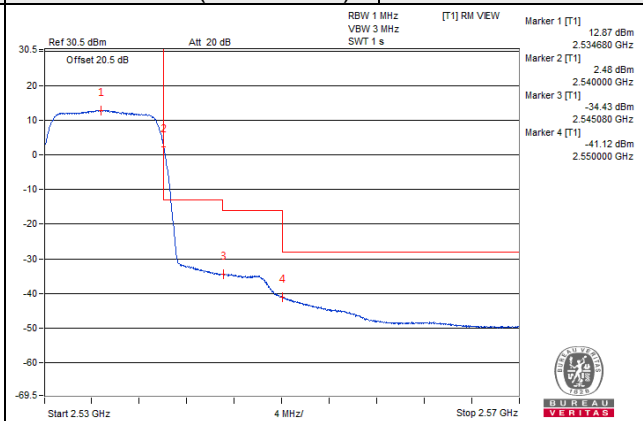

Channel Bandwidth: 10MHz

Channel 40040 (2535.0MHz)

1 RB / 0 RB Offset

Channel 40040 (2535.0MHz)

1 RB / 49 RB Offset

Channel 40040 (2535.0MHz)

50 RB / 0 RB Offset

Channel 40040 (2535.0MHz)

50 RB / 0 RB Offset