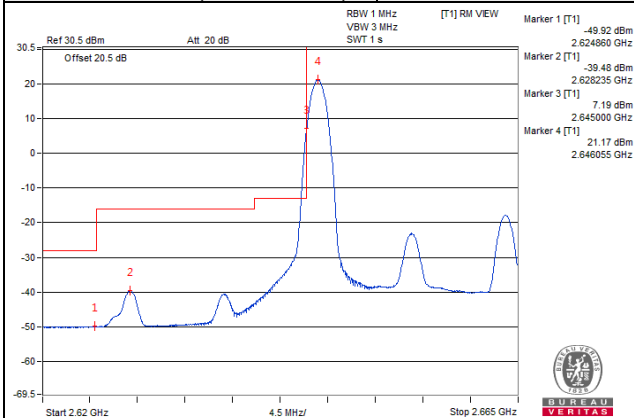

Channel 40990 (2630.0MHz) | 100 RB / 0 RB Offset

Channel 40990 (2630.0MHz) | 100 RB / 99 RB Offset

Channel Bandwidth: 20MHz

Channel 41240 (2655.0MHz) | 1 RB / 0 RB Offset

Channel 41240 (2655.0MHz) | 1 RB / 99 RB Offset