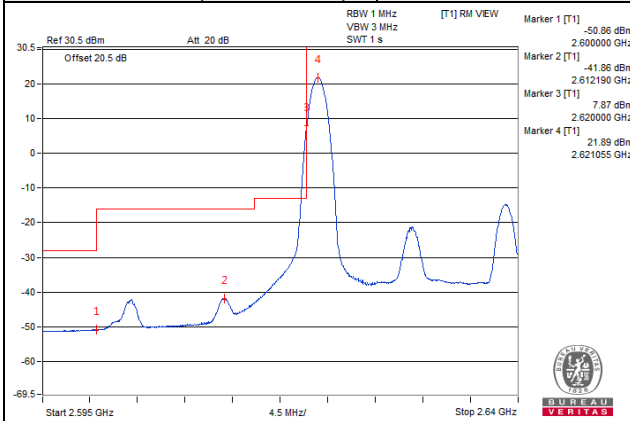

100 RB / 0 RB Offset

Channel Bandwidth: 20MHz

Channel 40290 (2560.0MHz)

1 RB / 0 RB Offset

Channel 40290 (2560.0MHz)

1 RB / 99 RB Offset

Channel 40290 (2560.0MHz)

100 RB / 0 RB Offset

Channel 40290 (2560.0MHz)

100 RB / 99 RB Offset

Channel Bandwidth: 20MHz

Channel 40990 (2630.0MHz) | 1 RB / 0 RB Offset

Channel 40990 (2630.0MHz) | 1 RB / 99 RB Offset

Channel 40990 (2630.0MHz) | 100 RB / 0 RB Offset