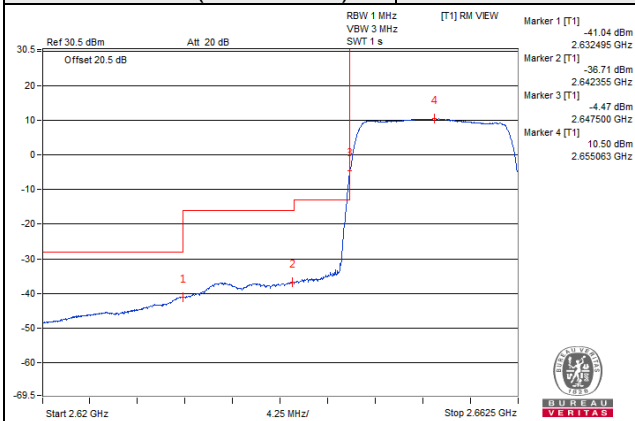

Channel 41240 (2655.0MHz)

1 RB / 0 RB Offset

Channel 41240 (2655.0MHz)

1 RB / 74 RB Offset

Channel 41240 (2655.0MHz)

75 RB / 0 RB Offset

Channel 41240 (2655.0MHz)

75 RB / 0 RB Offset