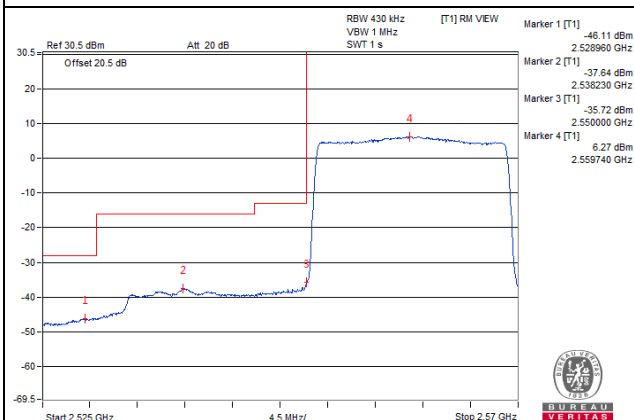

Channel 40040 (2535.0MHz) | 100 RB / 0 RB Offset

Channel 40040 (2535.0MHz) | 100 RB / 0 RB Offset

Channel Bandwidth: 20MHz

Channel 40290 (2560.0MHz) | 1 RB / 0 RB Offset

Channel 40290 (2560.0MHz) | 1 RB / 99 RB Offset

Channel 40290 (2560.0MHz) | 100 RB / 0 RB Offset

Channel 40290 (2560.0MHz) | 100 RB / 0 RB Offset

Channel Bandwidth: 20MHz

Channel 40990 (2630.0MHz) | 1 RB / 0 RB Offset

Channel 40990 (2630.0MHz) | 1 RB / 99 RB Offset