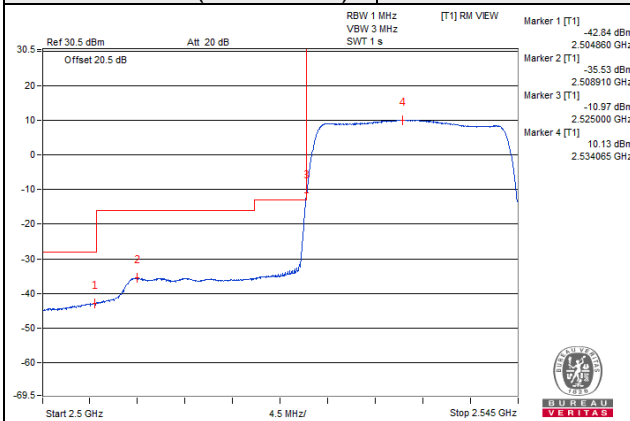

Channel 39790 (2510.0MHz) 100 RB / 0 RB Offset

Channel 39790 (2510.0MHz) 100 RB / 0 RB Offset

Channel Bandwidth: 20MHz

Channel 40040 (2535.0MHz) | 1 RB / 0 RB Offset

Channel 40040 (2535.0MHz) | 1 RB / 99 RB Offset

Channel 40040 (2535.0MHz) | 100 RB / 0 RB Offset

Channel 40040 (2535.0MHz) | 100 RB / 0 RB Offset

Channel Bandwidth: 20MHz

Channel 40290 (2560.0MHz) | 1 RB / 0 RB Offset

Channel 40290 (2560.0MHz) | 1 RB / 99 RB Offset