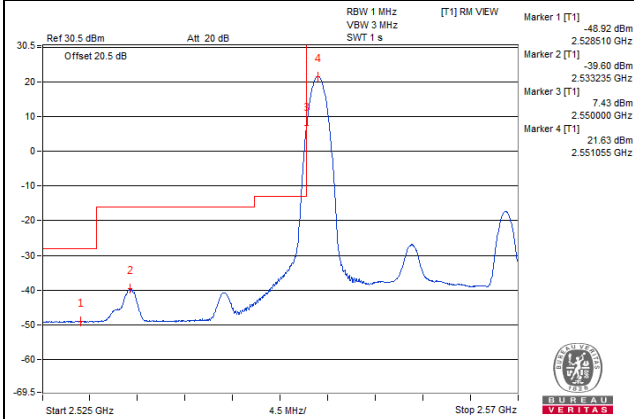

100 RB / 0 RB Offset

Channel Bandwidth: 20MHz

Channel 40290 (2560.0MHz)

1 RB / 0 RB Offset

Channel 40290 (2560.0MHz)

1 RB / 99 RB Offset

Channel 40290 (2560.0MHz)

100 RB / 0 RB Offset