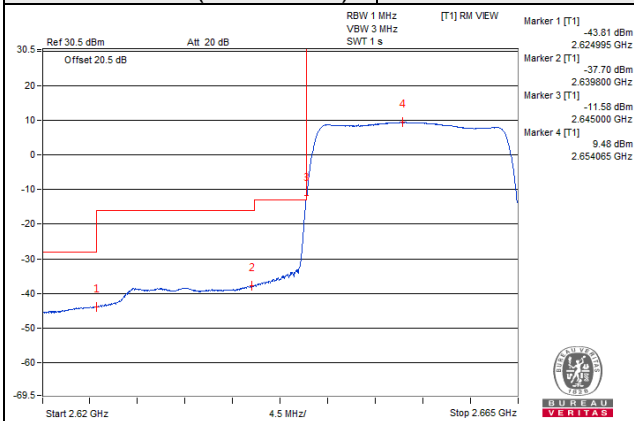

Channel 41240 (2655.0MHz) | 100 RB / 0 RB Offset

Channel 41240 (2655.0MHz) | 100 RB / 0 RB Offset