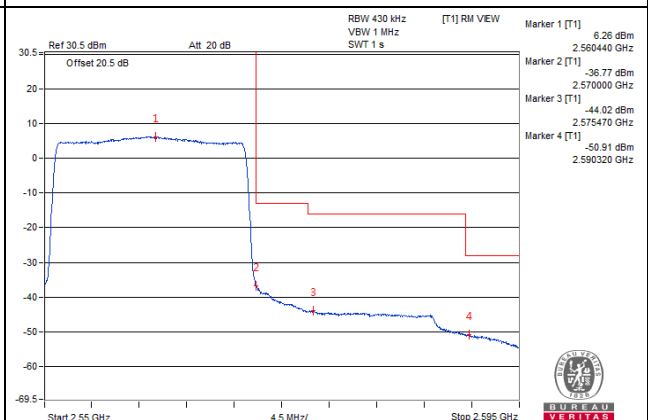

Channel 40040 (2535.0MHz) | 100 RB / 0 RB Offset

Channel 40040 (2535.0MHz) | 100 RB / 0 RB Offset

Channel Bandwidth: 20MHz

Channel 40290 (2560.0MHz) | 1 RB / 0 RB Offset

Channel 40290 (2560.0MHz) | 1 RB / 99 RB Offset

Channel 40290 (2560.0MHz) | 100 RB / 0 RB Offset

Channel 40290 (2560.0MHz) | 100 RB / 0 RB Offset

Channel Bandwidth: 20MHz

Channel 40990 (2630.0MHz) | 1 RB / 0 RB Offset

Channel 40990 (2630.0MHz) | 1 RB / 99 RB Offset