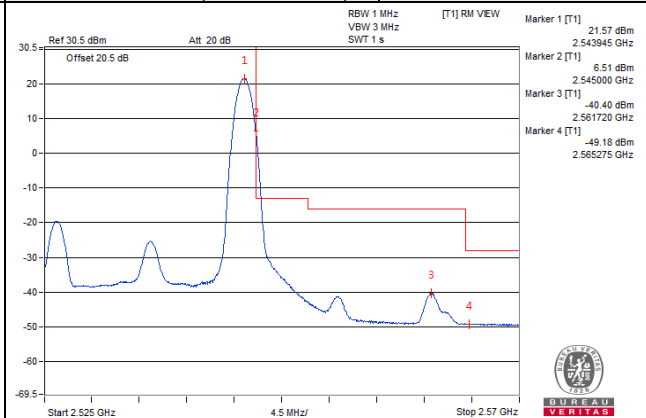

Channel 39790 (2510.0MHz) 100 RB / 0 RB Offset

Channel 39790 (2510.0MHz) 100 RB / 0 RB Offset

Channel Bandwidth: 20MHz

Channel 40040 (2535.0MHz) | 1 RB / 0 RB Offset

Channel 40040 (2535.0MHz) | 1 RB / 99 RB Offset

Channel 40040 (2535.0MHz) | 100 RB / 0 RB Offset

Channel 40040 (2535.0MHz) | 100 RB / 0 RB Offset

Channel Bandwidth: 20MHz

Channel 40290 (2560.0MHz) | 1 RB / 0 RB Offset

Channel 40290 (2560.0MHz) | 1 RB / 99 RB Offset