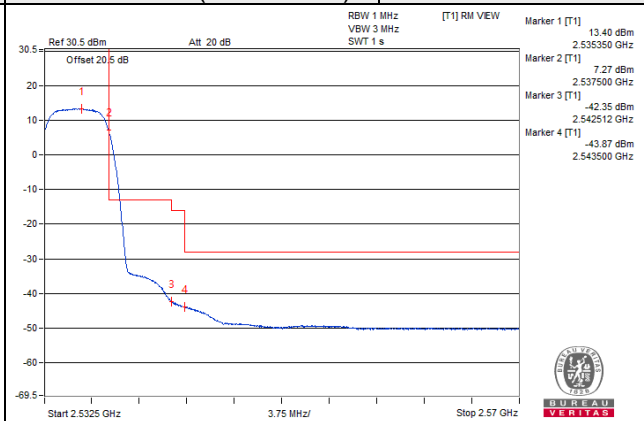

1 RB / 0 RB Offset

Channel 40040 (2535.0MHz)

1 RB / 24 RB Offset

Channel 40040 (2535.0MHz)

25 RB / 0 RB Offset

Channel 40040 (2535.0MHz)

25 RB / 0 RB Offset

Channel Bandwidth: 5MHz