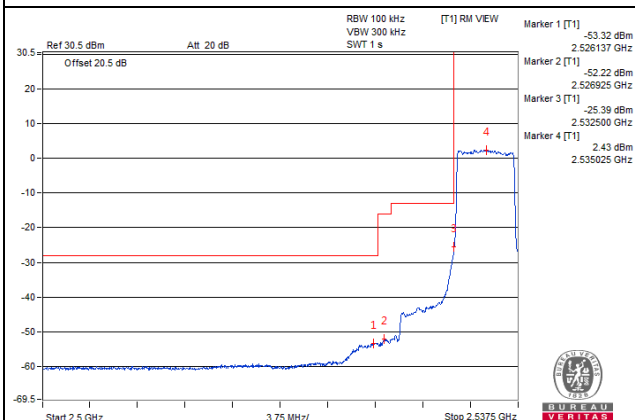

1 RB / 0 RB Offset

Channel 40040 (2535.0MHz)

1 RB / 24 RB Offset

Channel 40040 (2535.0MHz)

25 RB / 0 RB Offset

Channel 40040 (2535.0MHz)

25 RB / 0 RB Offset

Channel Bandwidth: 5MHz