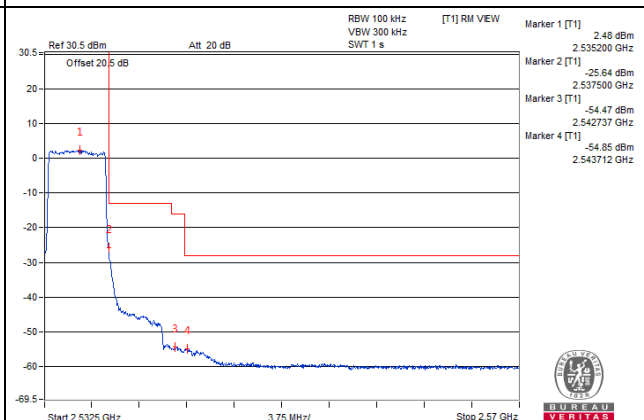

1 RB / 0 RB Offset

Channel 40040 (2535.0MHz)

1 RB / 24 RB Offset

Channel 40040 (2535.0MHz)

25 RB / 0 RB Offset

Channel 40040 (2535.0MHz)

25 RB / 0 RB Offset

Channel Bandwidth: 5MHz