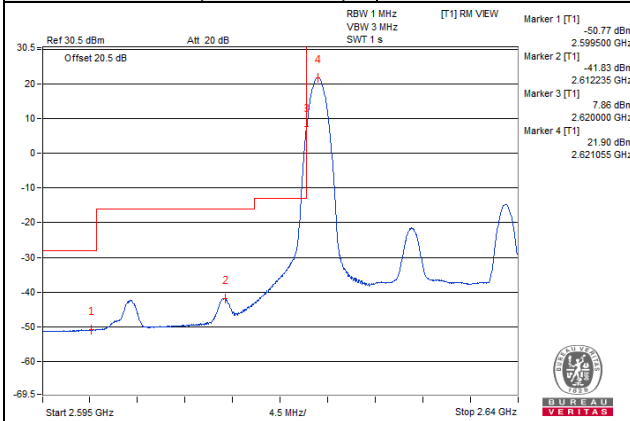

Channel 40290 (2560.0MHz) | 100 RB / 0 RB Offset

Channel 40290 (2560.0MHz) | 100 RB / 0 RB Offset

Channel Bandwidth: 20MHz

Channel 40990 (2630.0MHz) | 1 RB / 0 RB Offset

Channel 40990 (2630.0MHz) | 1 RB / 99 RB Offset