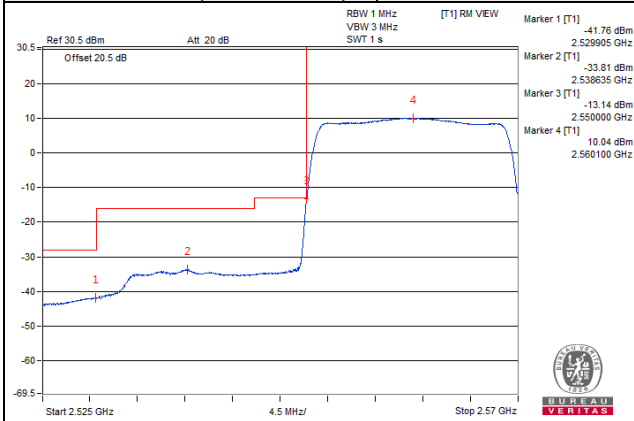

Channel Bandwidth: 20MHz

Channel 40290 (2560.0MHz)

1 RB / 0 RB Offset

Channel 40290 (2560.0MHz)

1 RB / 99 RB Offset

Channel 40290 (2560.0MHz)

100 RB / 0 RB Offset

Channel 40290 (2560.0MHz)

100 RB / 99 RB Offset