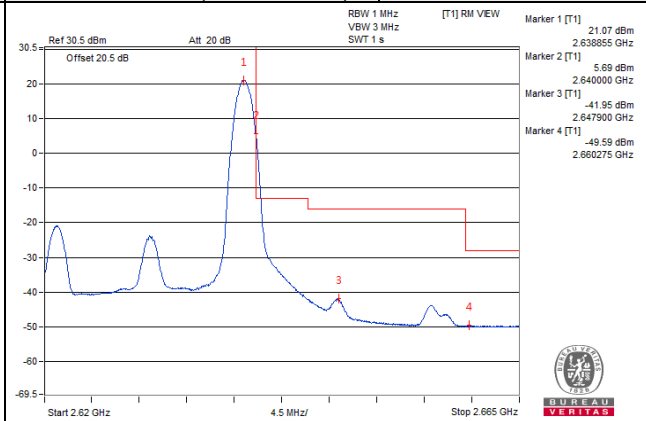

Channel 40290 (2560.0MHz) | 100 RB / 0 RB Offset

Channel 40290 (2560.0MHz) | 100 RB / 0 RB Offset

Channel Bandwidth: 20MHz

Channel 40990 (2630.0MHz) | 1 RB / 0 RB Offset

Channel 40990 (2630.0MHz) | 1 RB / 99 RB Offset