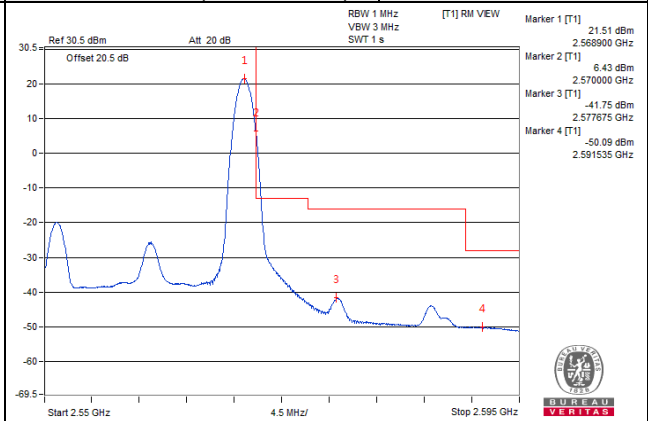

Channel 40040 (2535.0MHz) | 100 RB / 0 RB Offset

Channel 40040 (2535.0MHz) | 100 RB / 0 RB Offset

Channel Bandwidth: 20MHz

Channel 40290 (2560.0MHz) | 1 RB / 0 RB Offset

Channel 40290 (2560.0MHz) | 1 RB / 99 RB Offset

Channel 40290 (2560.0MHz) | 100 RB / 0 RB Offset

Channel 40290 (2560.0MHz) | 100 RB / 0 RB Offset

Channel Bandwidth: 20MHz

Channel 40990 (2630.0MHz) | 1 RB / 0 RB Offset

Channel 40990 (2630.0MHz) | 1 RB / 99 RB Offset