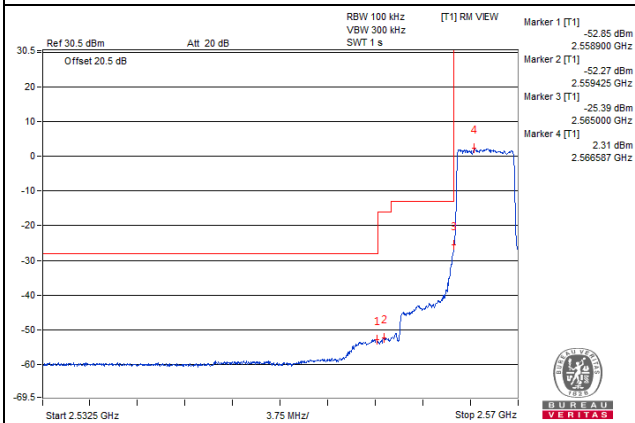

Channel 40365 (2567.5MHz)

1 RB / 0 RB Offset

Channel 40365 (2567.5MHz)

1 RB / 24 RB Offset

Channel 40365 (2567.5MHz)

25 RB / 0 RB Offset

Channel 40365 (2567.5MHz)

25 RB / 0 RB Offset