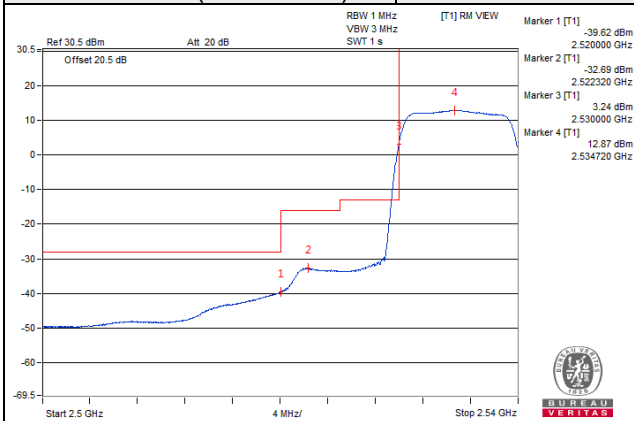

Channel Bandwidth: 10MHz

Channel 40040 (2535.0MHz)

1 RB / 0 RB Offset

Channel 40040 (2535.0MHz)

1 RB / 49 RB Offset

Channel 40040 (2535.0MHz)

50 RB / 0 RB Offset

Channel 40040 (2535.0MHz)

50 RB / 0 RB Offset