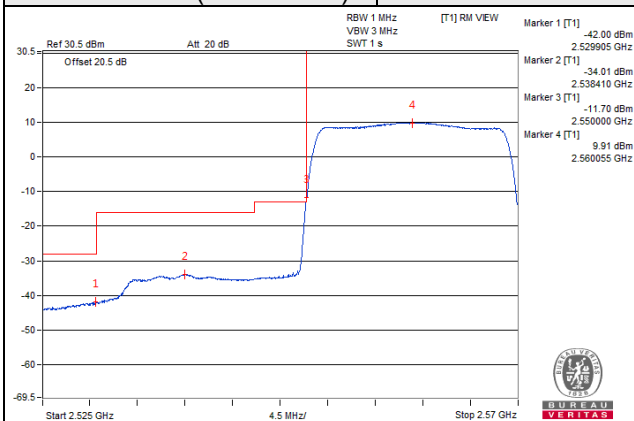

Channel 40040 (2535.0MHz) | 100 RB / 0 RB Offset

Channel 40040 (2535.0MHz) | 100 RB / 0 RB Offset

Channel Bandwidth: 20MHz

Channel 40290 (2560.0MHz) | 1 RB / 0 RB Offset

Channel 40290 (2560.0MHz) | 1 RB / 99 RB Offset

Channel 40290 (2560.0MHz) | 100 RB / 0 RB Offset

Channel 40290 (2560.0MHz) | 100 RB / 0 RB Offset

Channel Bandwidth: 20MHz

Channel 40990 (2630.0MHz) | 1 RB / 0 RB Offset

Channel 40990 (2630.0MHz) | 1 RB / 99 RB Offset