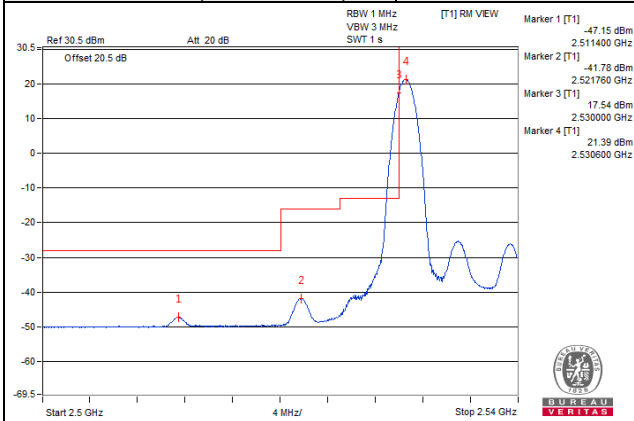

Channel 39740 (2505.0MHz), 50 RB / 0 RB Offset

Channel Bandwidth: 10MHz

Channel 40040 (2535.0MHz)

1 RB / 0 RB Offset

Channel 40040 (2535.0MHz)

1 RB / 49 RB Offset

Channel 40040 (2535.0MHz)

50 RB / 0 RB Offset