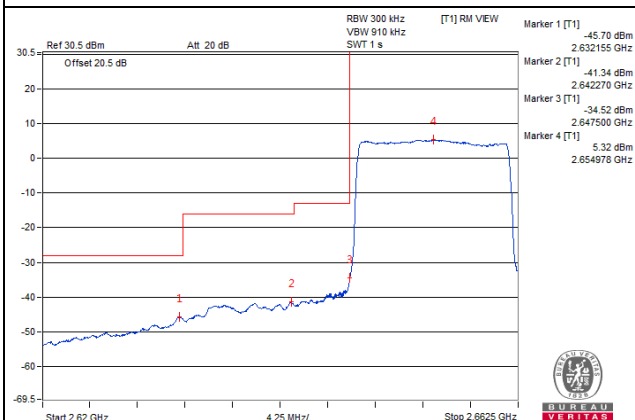

Channel 41240 (2655.0MHz)

1 RB / 0 RB Offset

Channel 41240 (2655.0MHz)

1 RB / 74 RB Offset

Channel 41240 (2655.0MHz)

75 RB / 0 RB Offset

Channel 41240 (2655.0MHz)

75 RB / 0 RB Offset