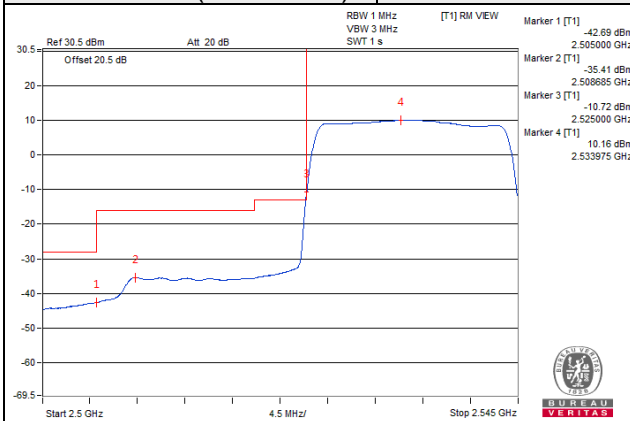

Channel Bandwidth: 20MHz

Channel 40040 (2535.0MHz)

1 RB / 0 RB Offset

Channel 40040 (2535.0MHz)

1 RB / 99 RB Offset

Channel 40040 (2535.0MHz)

100 RB / 0 RB Offset

Channel 40040 (2535.0MHz)

100 RB / 0 RB Offset

Channel Bandwidth: 20MHz

Channel 40290 (2560.0MHz)

1 RB / 0 RB Offset

Channel 40290 (2560.0MHz)

1 RB / 99 RB Offset

Channel 40290 (2560.0MHz)

100 RB / 0 RB Offset