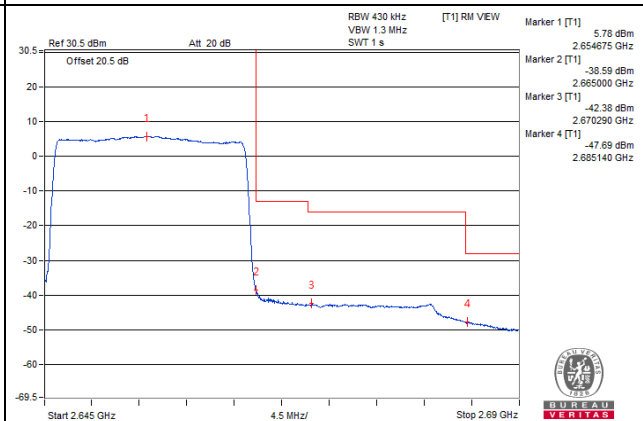

Channel 41240 (2655.0MHz) | 100 RB / 0 RB Offset

Channel 41240 (2655.0MHz) | 100 RB / 0 RB Offset