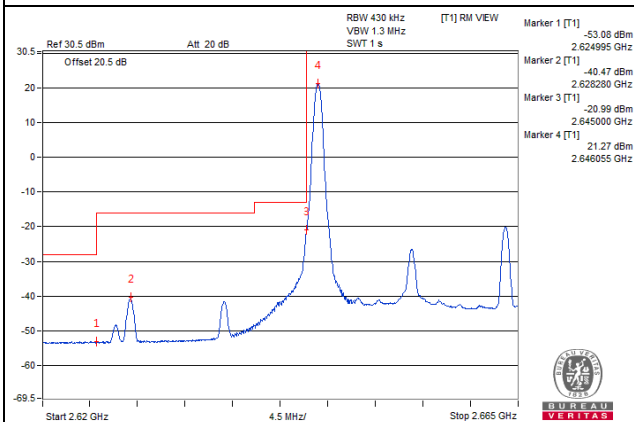

Channel Bandwidth: 20MHz

Channel 41240 (2655.0MHz)

1 RB / 0 RB Offset

Channel 41240 (2655.0MHz)

1 RB / 99 RB Offset

Channel 41240 (2655.0MHz)

100 RB / 0 RB Offset

Channel 41240 (2655.0MHz)

100 RB / 0 RB Offset