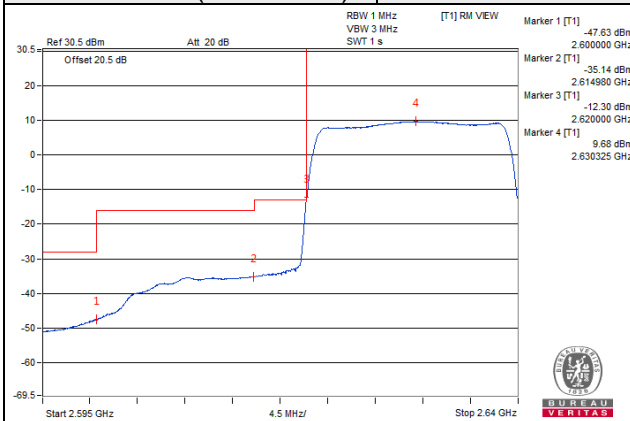

Channel 40990 (2630.0MHz) | 100 RB / 0 RB Offset