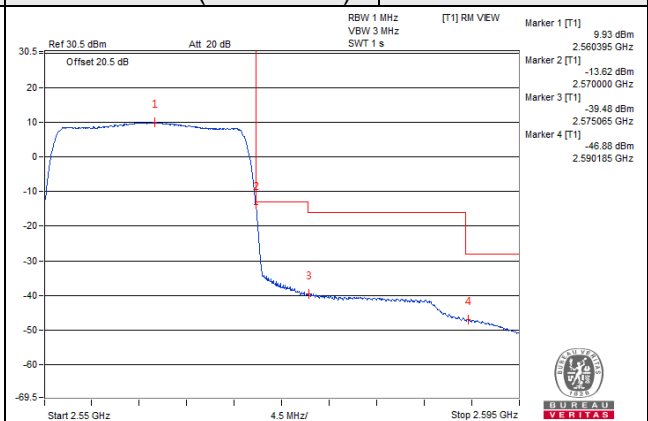

Channel 40040 (2535.0MHz) | 100 RB / 0 RB Offset

Channel 40040 (2535.0MHz) | 100 RB / 0 RB Offset

Channel Bandwidth: 20MHz

Channel 40290 (2560.0MHz) | 1 RB / 0 RB Offset

Channel 40290 (2560.0MHz) | 1 RB / 99 RB Offset

Channel 40290 (2560.0MHz) | 100 RB / 0 RB Offset

Channel 40290 (2560.0MHz) | 100 RB / 0 RB Offset

Channel Bandwidth: 20MHz

Channel 40990 (2630.0MHz) | 1 RB / 0 RB Offset

Channel 40990 (2630.0MHz) | 1 RB / 99 RB Offset