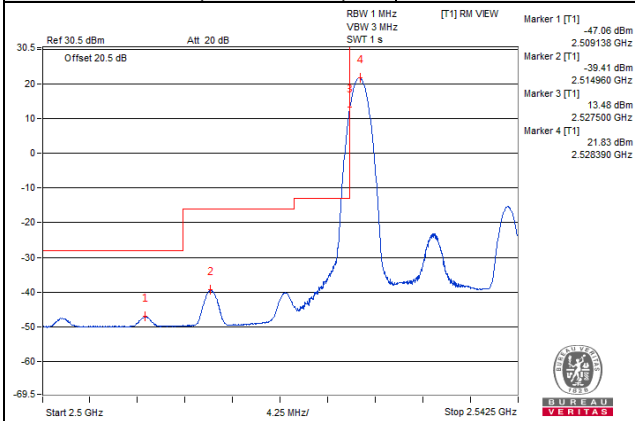

75 RB / 0 RB Offset

Channel Bandwidth: 15MHz

Channel 40040 (2535.0MHz)

1 RB / 0 RB Offset

Channel 40040 (2535.0MHz)

1 RB / 74 RB Offset

Channel 40040 (2535.0MHz)

75 RB / 0 RB Offset