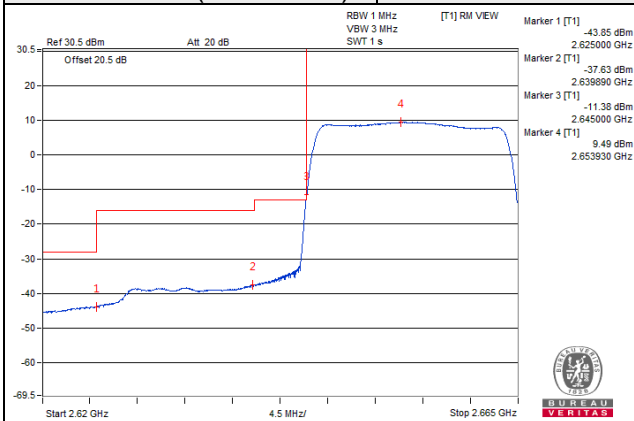

Channel Bandwidth: 20MHz

Channel 41240 (2655.0MHz)

1 RB / 0 RB Offset

Channel 41240 (2655.0MHz)

1 RB / 99 RB Offset

Channel 41240 (2655.0MHz)

100 RB / 0 RB Offset

Channel 41240 (2655.0MHz)

100 RB / 0 RB Offset