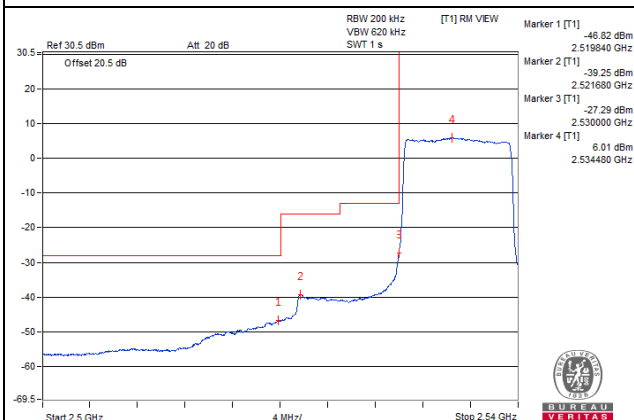

Channel Bandwidth: 10MHz

Channel 40040 (2535.0MHz)

1 RB / 0 RB Offset

Channel 40040 (2535.0MHz)

1 RB / 49 RB Offset

Channel 40040 (2535.0MHz)

50 RB / 0 RB Offset

Channel 40040 (2535.0MHz)

50 RB / 0 RB Offset