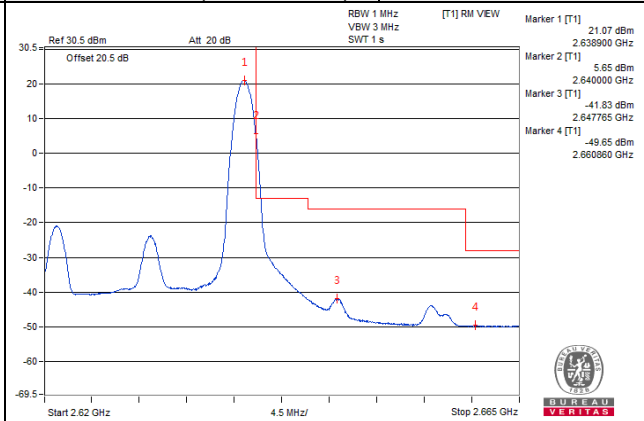

100 RB / 0 RB Offset

Channel Bandwidth: 20MHz

Channel 40290 (2560.0MHz)

1 RB / 0 RB Offset

Channel 40290 (2560.0MHz)

1 RB / 99 RB Offset

Channel 40290 (2560.0MHz)

100 RB / 0 RB Offset

Channel 40290 (2560.0MHz)

100 RB / 99 RB Offset

Channel Bandwidth: 20MHz

Channel 40990 (2630.0MHz) | 1 RB / 0 RB Offset

Channel 40990 (2630.0MHz) | 1 RB / 99 RB Offset

Channel 40990 (2630.0MHz) | 100 RB / 0 RB Offset

Channel 40990 (2630.0MHz) | 100 RB / 99 RB Offset

Channel 40990 (2630.0MHz) | 100 RB / 0 RB Offset

Channel 40990 (2630.0MHz) | 100 RB / 99 RB Offset

Channel 40990 (2630.0MHz) | 100 RB / 0 RB Offset

Channel 40990 (2630.0MHz) | 100 RB / 99 RB Offset