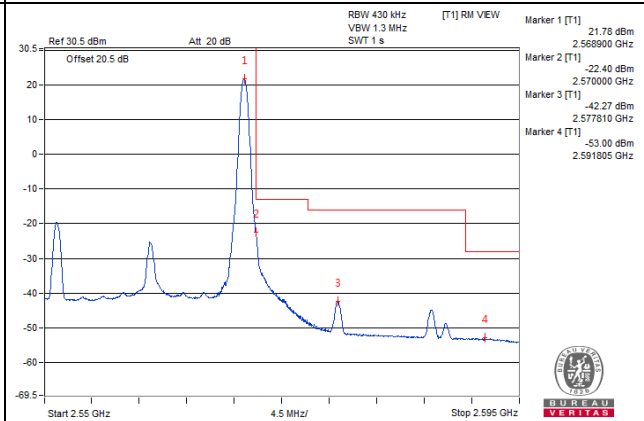

100 RB / 0 RB Offset

Channel Bandwidth: 20MHz

Channel 40290 (2560.0MHz)

1 RB / 0 RB Offset

Channel 40290 (2560.0MHz)

1 RB / 99 RB Offset

Channel 40290 (2560.0MHz)

100 RB / 0 RB Offset