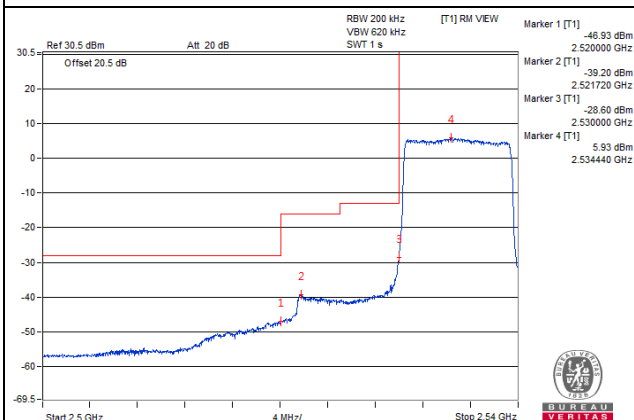

Channel Bandwidth: 10MHz

Channel 40040 (2535.0MHz)

1 RB / 0 RB Offset

Channel 40040 (2535.0MHz)

1 RB / 49 RB Offset

Channel 40040 (2535.0MHz)

50 RB / 0 RB Offset

Channel 40040 (2535.0MHz)

50 RB / 0 RB Offset