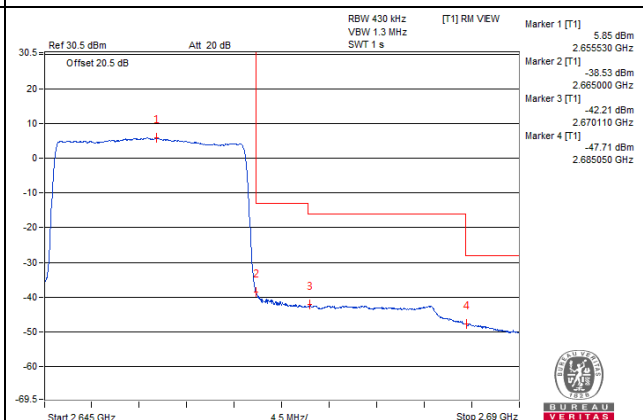

Channel 40990 (2630.0MHz) | 100 RB / 99 RB Offset

Channel 40990 (2630.0MHz) | 100 RB / 0 RB Offset

Channel 40990 (2630.0MHz) | 100 RB / 99 RB Offset

Channel 40990 (2630.0MHz) | 100 RB / 0 RB Offset

Channel 40990 (2630.0MHz) | 100 RB / 99 RB Offset

Channel Bandwidth: 20MHz

Channel 41240 (2655.0MHz)

1 RB / 0 RB Offset

Channel 41240 (2655.0MHz)

1 RB / 99 RB Offset

Channel 41240 (2655.0MHz)

100 RB / 0 RB Offset

Channel 41240 (2655.0MHz)

100 RB / 0 RB Offset

Channel Bandwidth: 20MHz

Channel 41490 (2680.0MHz) | 1 RB / 0 RB Offset

Channel 41490 (2680.0MHz) | 1 RB / 99 RB Offset

Channel 41490 (2680.0MHz) | 100 RB / 0 RB Offset

Channel 41490 (2680.0MHz) | 100 RB / 0 RB Offset