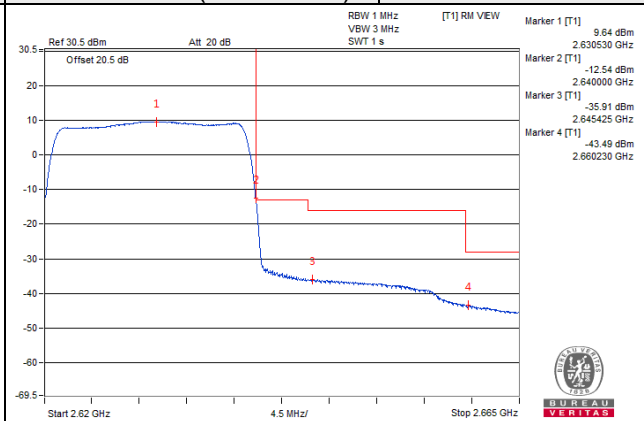

Channel 40990 (2630.0MHz) | 100 RB / 99 RB Offset