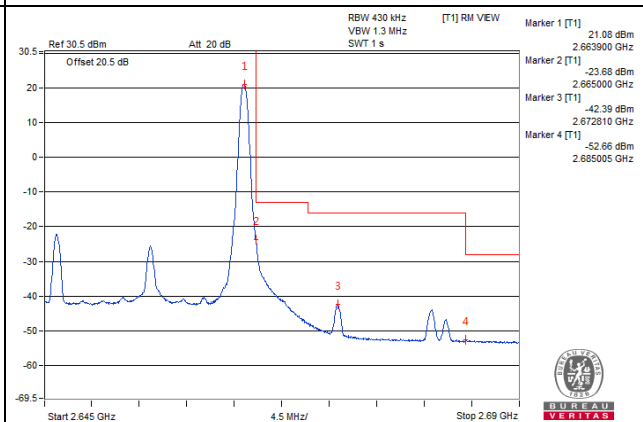

Channel Bandwidth: 20MHz

Channel 41240 (2655.0MHz)

1 RB / 0 RB Offset

Channel 41240 (2655.0MHz)

1 RB / 99 RB Offset

Channel 41240 (2655.0MHz)

100 RB / 0 RB Offset

Channel 41240 (2655.0MHz)

100 RB / 0 RB Offset