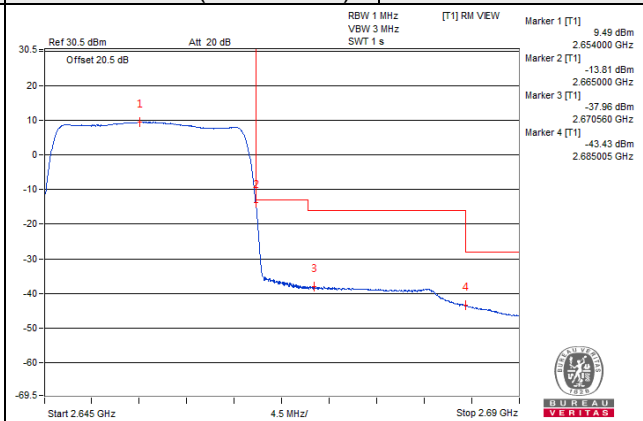

Channel Bandwidth: 20MHz

Channel 41240 (2655.0MHz)

1 RB / 0 RB Offset

Channel 41240 (2655.0MHz)

1 RB / 99 RB Offset

Channel 41240 (2655.0MHz)

100 RB / 0 RB Offset

Channel 41240 (2655.0MHz)

100 RB / 0 RB Offset