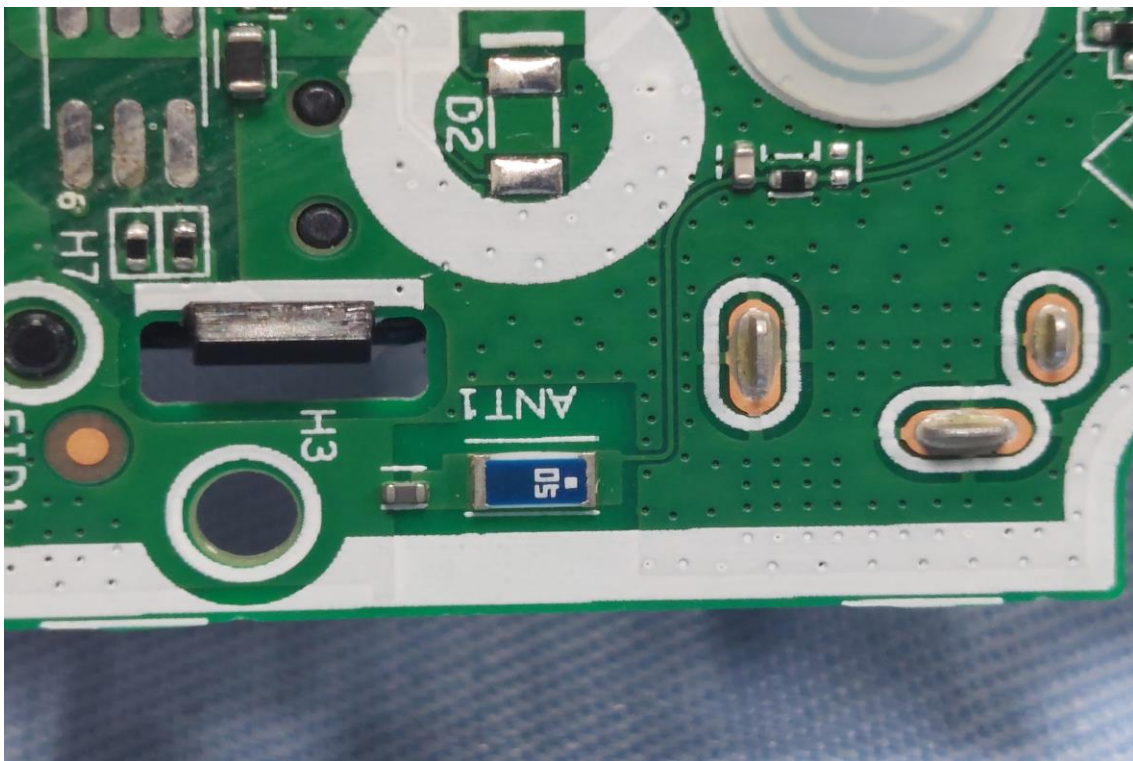

INTERNAL PHOTOGRAPHS OF EUT

BT Module & Crystal

BT Antenna

Project No: TM-2302000083P

LoRa Module & Crystal

LoRa Antenna