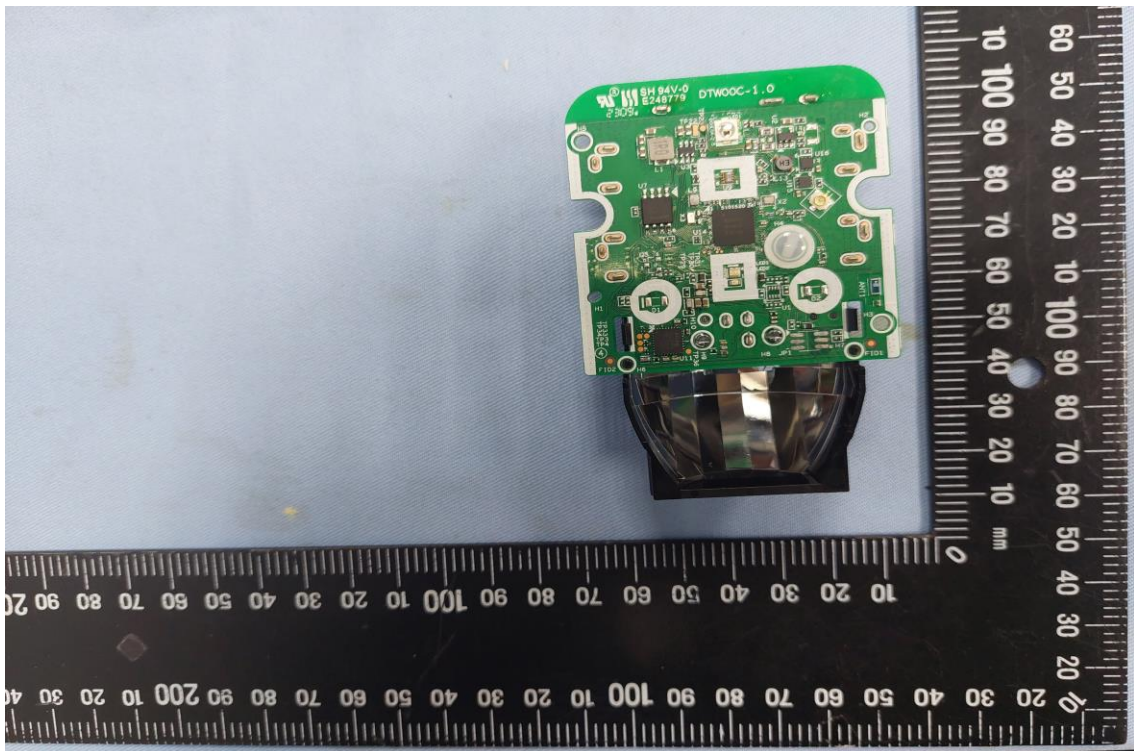

INTERNAL PHOTOGRAPHS OF EUT

BT Module & Crystal

BT Antenna

Project No: TM-2302000083P

LoRa Module & Crystal

LoRa Antenna