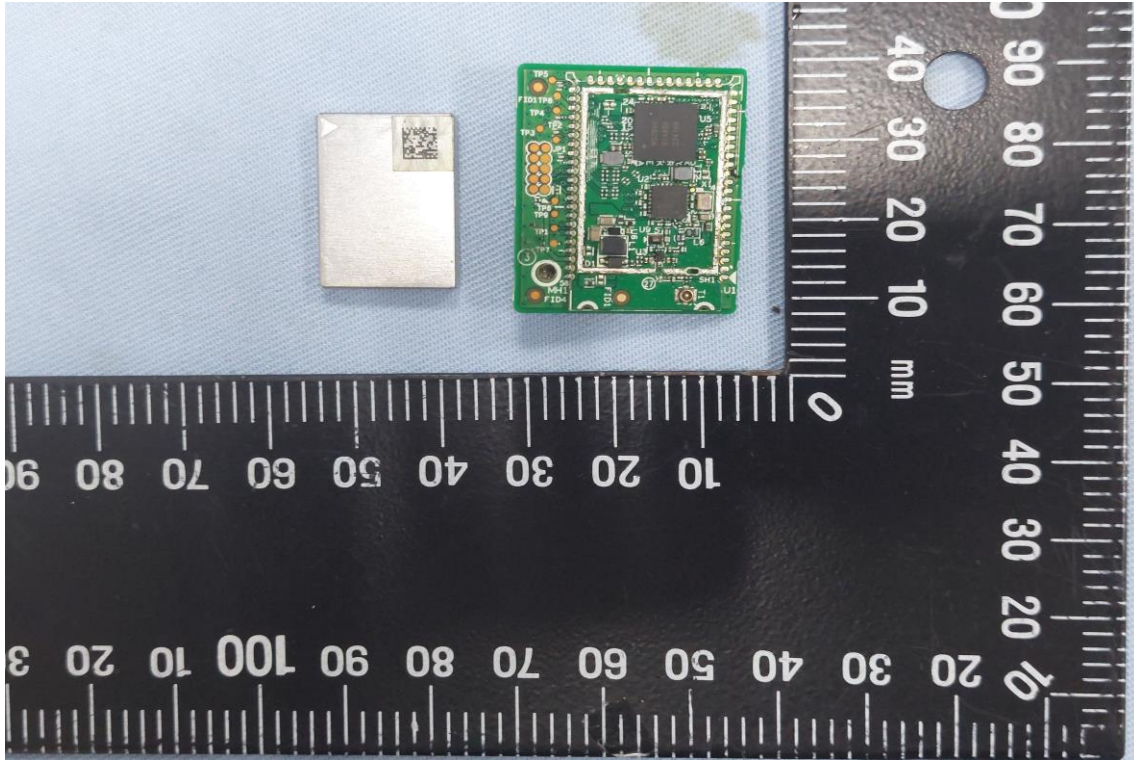

INTERNAL PHOTOGRAPHS OF EUT

BT Module & Crystal

BT Antenna

Project No: TM-2302000083P

LoRa Module & Crystal

LoRa Antenna