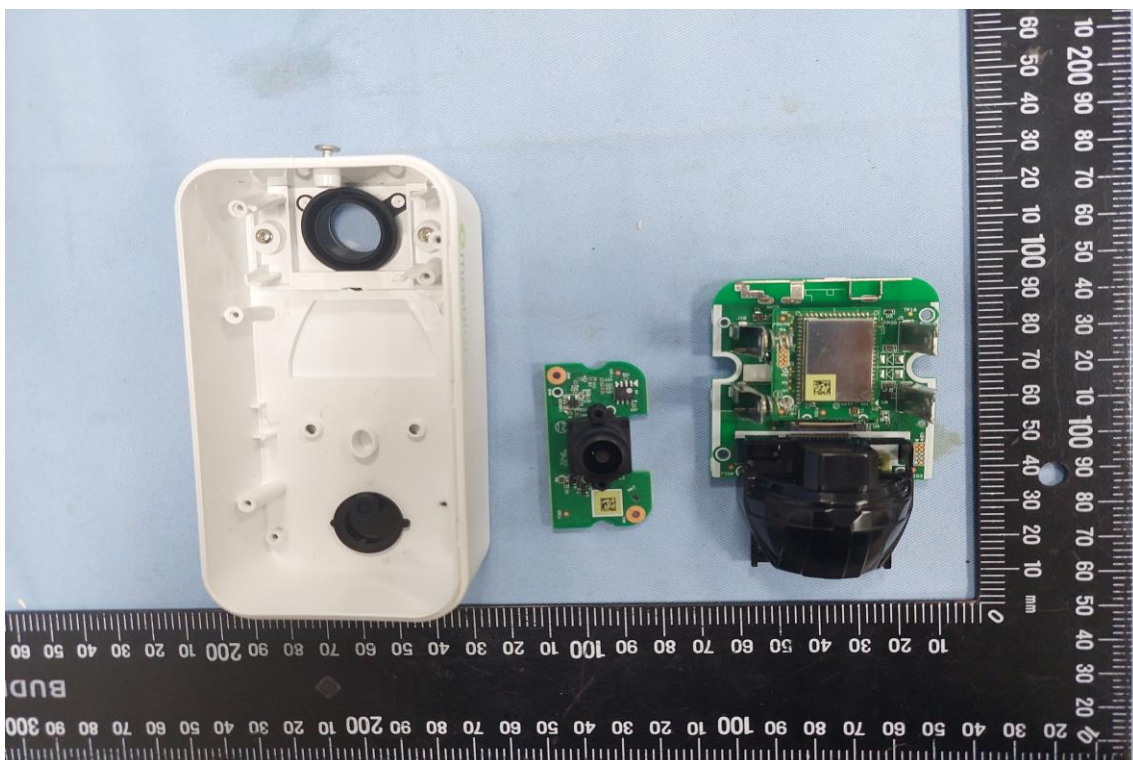

INTERNAL PHOTOGRAPHS OF EUT

BT Module & Crystal

BT Antenna

Project No: TM-2302000083P

LoRa Module & Crystal

LoRa Antenna