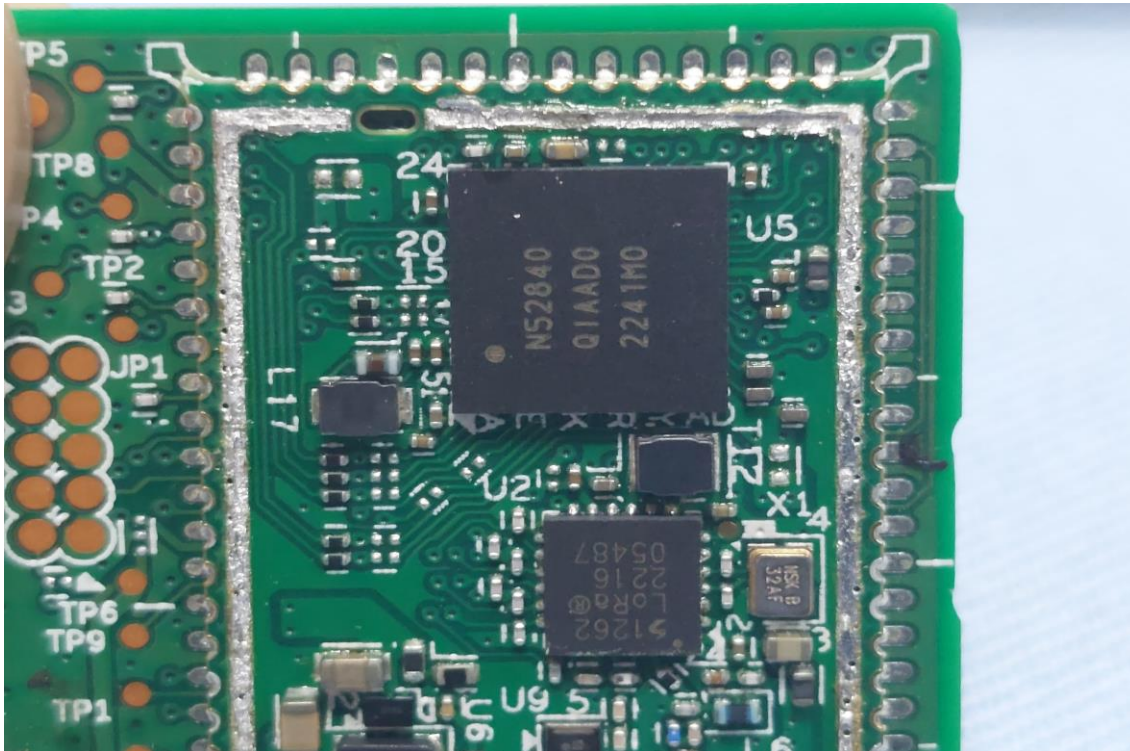

INTERNAL PHOTOGRAPHS OF EUT

BT Module & Crystal

BT Antenna

Project No: TM-2302000083P

LoRa Module & Crystal

LoRa Antenna