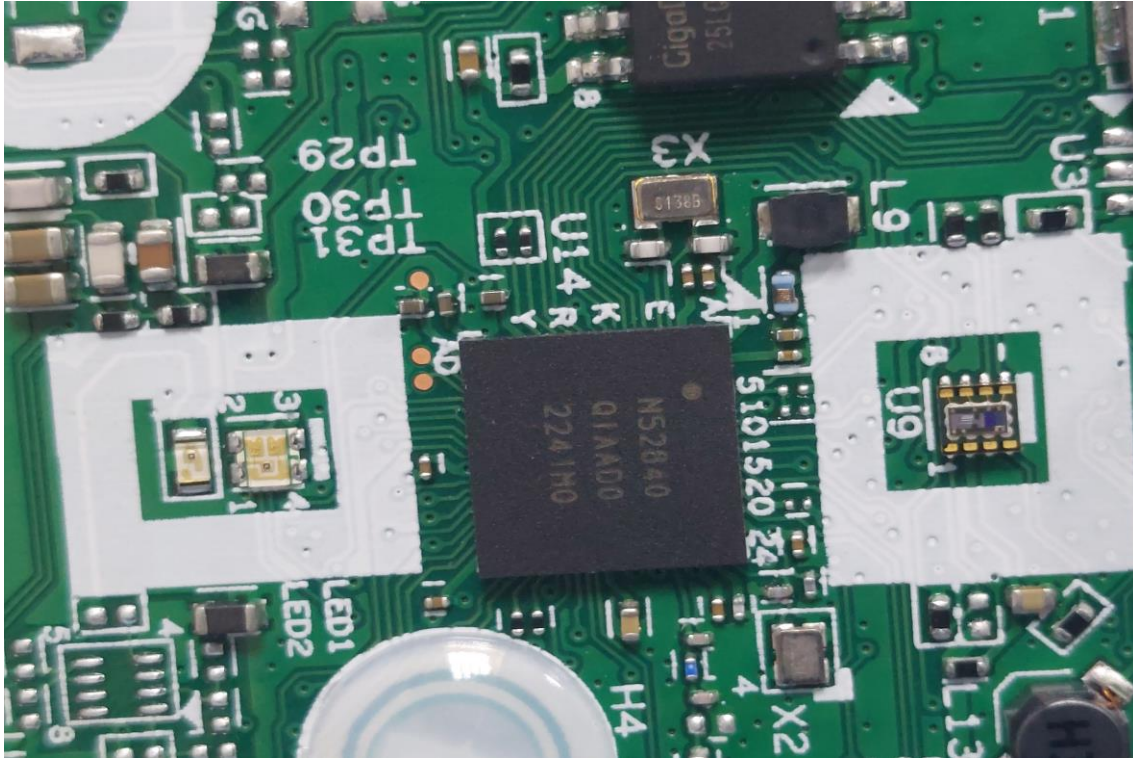

INTERNAL PHOTOGRAPHS OF EUT

BT Module & Crystal

BT Antenna

Project No: TM-2302000083P

LoRa Module & Crystal

LoRa Antenna