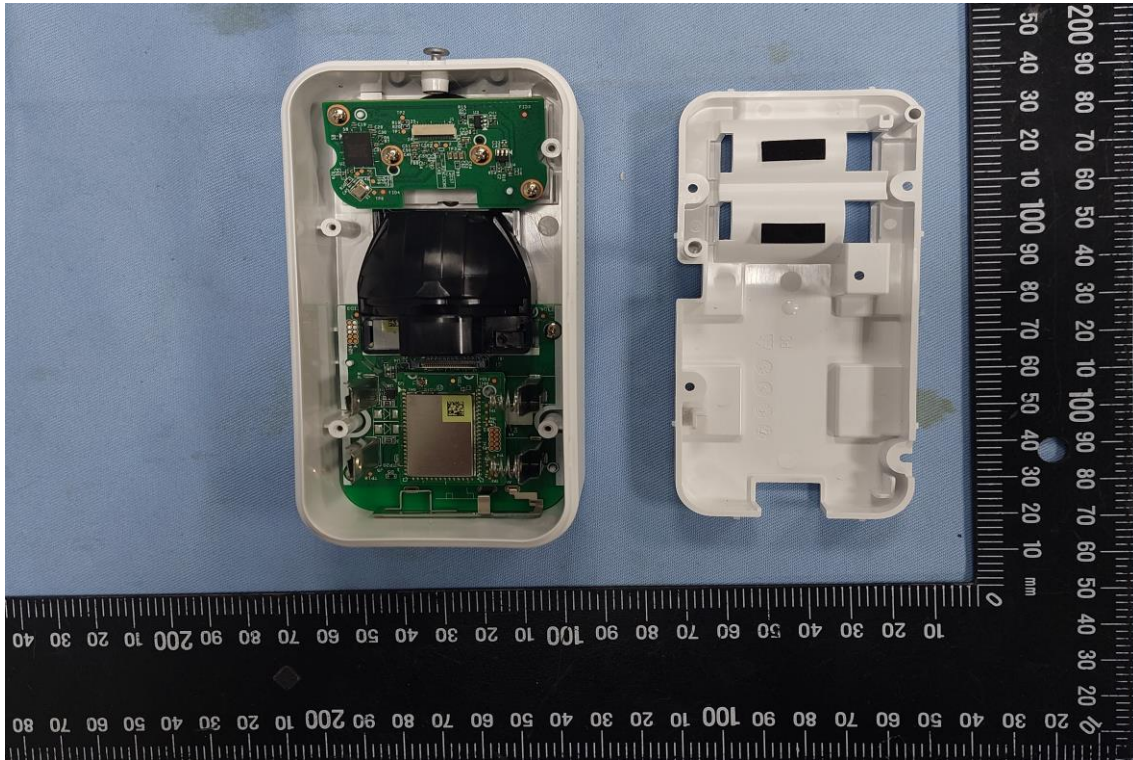

INTERNAL PHOTOGRAPHS OF EUT

BT Module & Crystal

BT Antenna

Project No: TM-2302000083P

LoRa Module & Crystal

LoRa Antenna