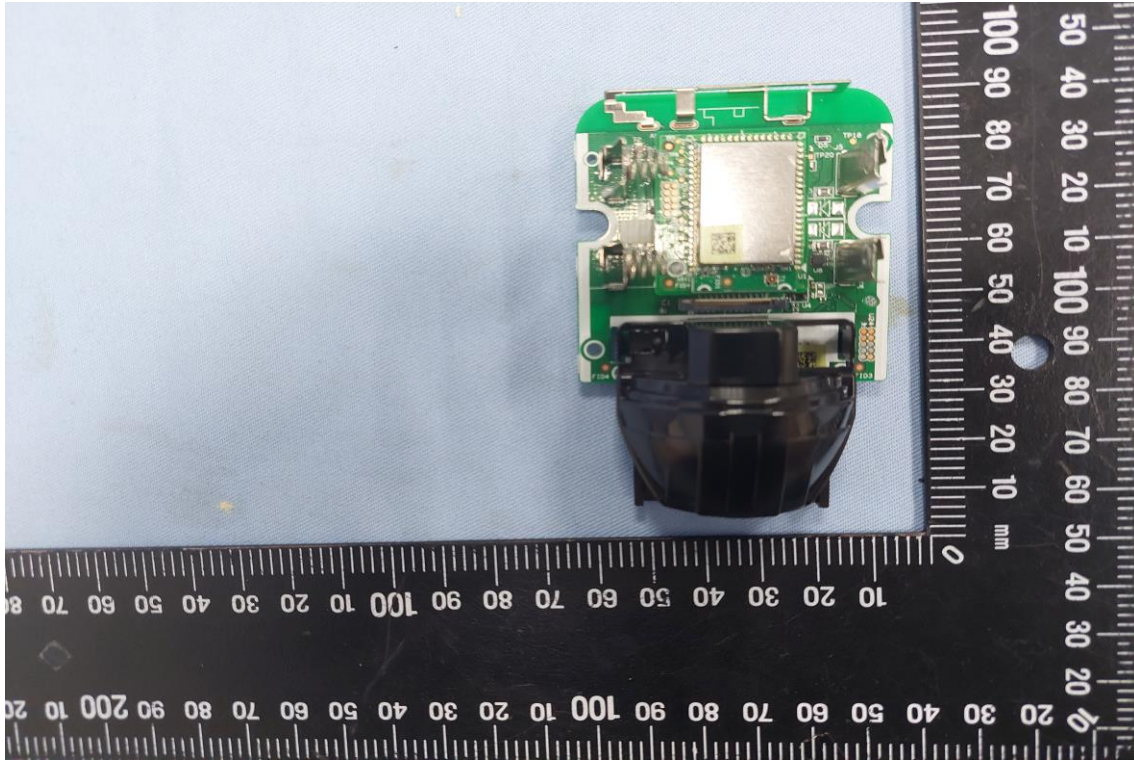

INTERNAL PHOTOGRAPHS OF EUT

BT Module & Crystal

BT Antenna

Project No: TM-2302000083P

LoRa Module & Crystal

LoRa Antenna