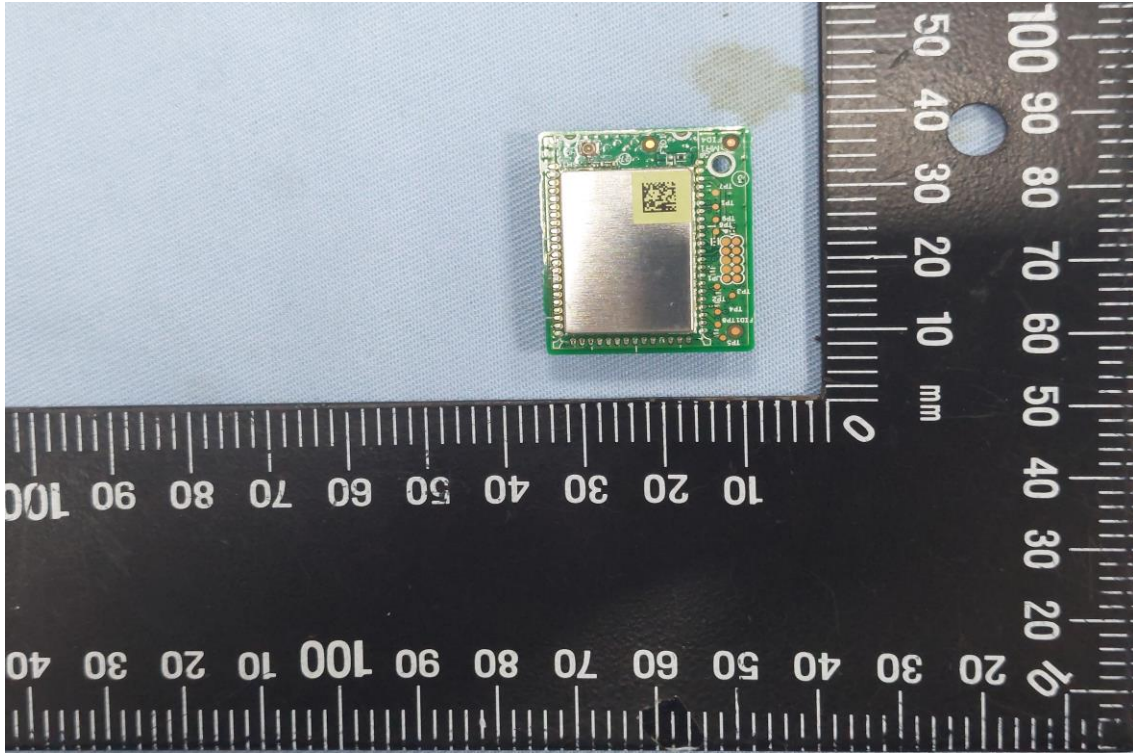

INTERNAL PHOTOGRAPHS OF EUT

BT Module & Crystal

BT Antenna

Project No: TM-2302000083P

LoRa Module & Crystal

LoRa Antenna