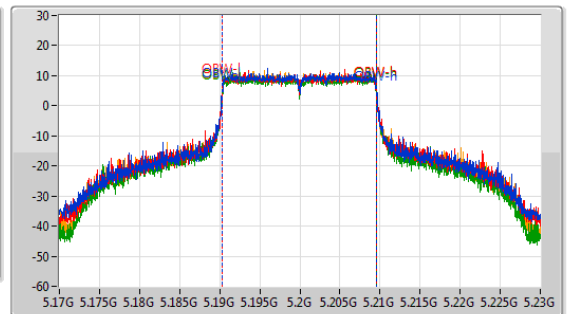

CF: 5.18GHz
 Span: 60MHz
 RBW: 200kHz
 VBW: 1MHz
 Sweep Time: 100ms
 Detector Type: Peak

26dB(Hz)	Fl-26dB(Hz)	Fh-26dB(Hz)	OBW(Hz)	Fl-OBW(Hz)	Fh-OBW(Hz)	Limit(Hz)	Port
29.436M	5.167724G	5.19716G	19.19M	5.170375G	5.189565G	Inf	1
28.182M	5.16746G	5.195642G	19.16M	5.170405G	5.189565G	Inf	2
26.07M	5.168318G	5.194388G	19.19M	5.170375G	5.189565G	Inf	3
32.274M	5.166932G	5.199206G	19.22M	5.170375G	5.189595G	Inf	4

5.15-5.25GHz_802.11ax_HEW20_Nss1,(MCS0)_4TX

EBW

5200MHz

CF: 5.2GHz
 Span: 132MHz
 RBW: 300kHz
 VBW: 1MHz
 Sweep Time: 100ms
 Detector Type: Peak

CF: 5.2GHz
 Span: 60MHz
 RBW: 200kHz
 VBW: 1MHz
 Sweep Time: 100ms
 Detector Type: Peak