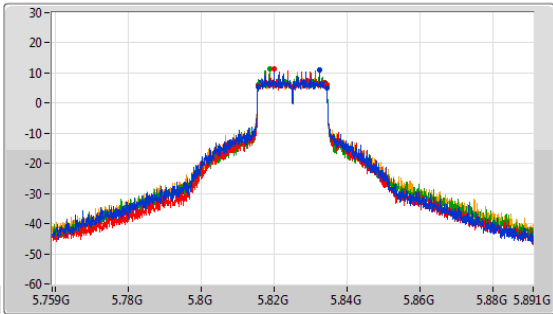

5.725-5.85GHz_802.11ax HEW20_Nss1,(MCS0)_4TX

EBW

5720MHz Straddle 5.725-5.85GHz

5.725-5.85GHz_802.11ax HEW20_Nss1,(MCS0)_4TX

EBW

5720MHz Straddle 5.725-5.85GHz

5.725-5.85GHz_802.11ax HEW20_Nss1,(MCS0)_4TX

EBW

5825MHz

CF
5.825GHz
Span
132MHz
RBW
100kHz
VBW
300kHz
Sweep Time
100ms
Detector Type
Peak

CF
5.825GHz
Span
60MHz
RBW
300kHz
VBW
1MHz
Sweep Time
100ms
Detector Type
Peak

6dB(Hz)	FI-6dB(Hz)	Fh-6dB(Hz)	OBW(Hz)	FI-OBW(Hz)	Fh-OBW(Hz)	Limit(Hz)	Port
18.81M	5.815562G	5.834372G	22.819M	5.812256G	5.835075G	500k	1
18.81M	5.815562G	5.834372G	20.39M	5.814415G	5.834805G	500k	2
18.942M	5.81543G	5.834372G	20.36M	5.814445G	5.834805G	500k	3
18.876M	5.815496G	5.834372G	22.549M	5.812736G	5.835285G	500k	4