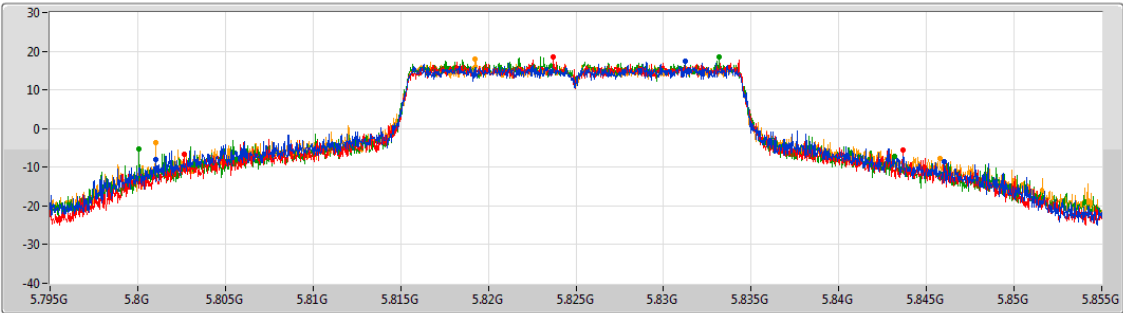

Port 1
Port 2
Port 3
Port 4

26dB(Hz)	FI-26dB(Hz)	Fh-26dB(Hz)	Limit(Hz)	Port
44.94M	5.80106G	5.846G	Inf	1
41.04M	5.80265G	5.84369G	Inf	2
43.14M	5.80007G	5.84321G	Inf	3
44.76M	5.80103G	5.84579G	Inf	4