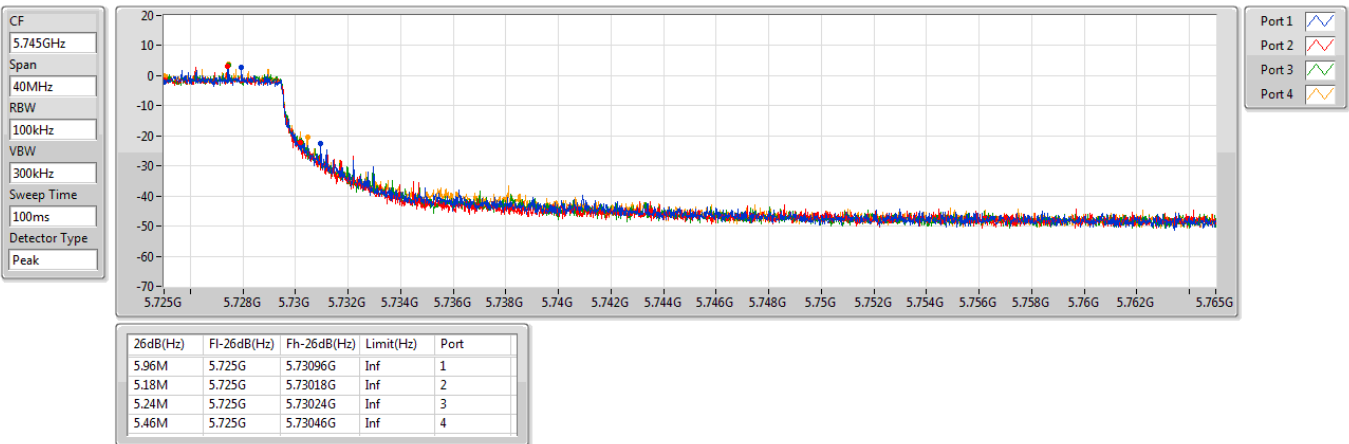

5.725-5.85GHz_802.11ax HEW20_Nss1,(MCS0)_4TX

EBW

5720MHz Straddle 5.725-5.85GHz

5.725-5.85GHz_802.11ax HEW20_Nss1,(MCS0)_4TX

EBW

5720MHz Straddle 5.725-5.85GHz

5.725-5.85GHz_802.11ax HEW20_Nss1,(MCS0)_4TX

EBW

5825MHz

CF
5.825GHz
Span
132MHz
RBW
100kHz
VBW
300kHz
Sweep Time
100ms
Detector Type
Peak

CF
5.825GHz
Span
60MHz
RBW
300kHz
VBW
1MHz
Sweep Time
100ms
Detector Type
Peak

6dB(Hz)	FI-6dB(Hz)	Fh-6dB(Hz)	OBW(Hz)	FI-OBW(Hz)	Fh-OBW(Hz)	Limit(Hz)	Port
18.81M	5.815562G	5.834372G	22.819M	5.812256G	5.835075G	500k	1
18.81M	5.815562G	5.834372G	20.39M	5.814415G	5.834805G	500k	2
18.942M	5.81543G	5.834372G	20.36M	5.814445G	5.834805G	500k	3
18.876M	5.815496G	5.834372G	22.549M	5.812736G	5.835285G	500k	4