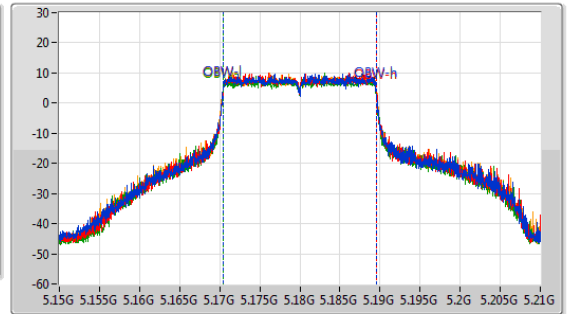

5.725-5.85GHz_802.11a_Nss1,(6Mbps)_4TX

EBW

5720MHz Straddle 5.725-5.85GHz

5.725-5.85GHz_802.11a_Nss1,(6Mbps)_4TX

EBW

5720MHz Straddle 5.725-5.85GHz

5.725-5.85GHz_802.11a_Nss1,(6Mbps)_4TX

EBW

5745MHz

5.725-5.85GHz_802.11a_Nss1,(6Mbps)_4TX

EBW

5745MHz

5.15-5.25GHz_802.11ax_HEW20_Nss1,(MCS0)_4TX

EBW

5180MHz

CF: 5.18GHz
 Span: 132MHz
 RBW: 300kHz
 VBW: 1MHz
 Sweep Time: 100ms
 Detector Type: Peak

CF: 5.18GHz
 Span: 60MHz
 RBW: 200kHz
 VBW: 1MHz
 Sweep Time: 100ms
 Detector Type: Peak

26dB(Hz)	Fl-26dB(Hz)	Fh-26dB(Hz)	OBW(Hz)	Fl-OBW(Hz)	Fh-OBW(Hz)	Limit(Hz)	Port
29.436M	5.167724G	5.19716G	19.19M	5.170375G	5.189565G	Inf	1
28.182M	5.16746G	5.195642G	19.16M	5.170405G	5.189565G	Inf	2
26.07M	5.168318G	5.194388G	19.19M	5.170375G	5.189565G	Inf	3
32.274M	5.166932G	5.199206G	19.22M	5.170375G	5.189595G	Inf	4