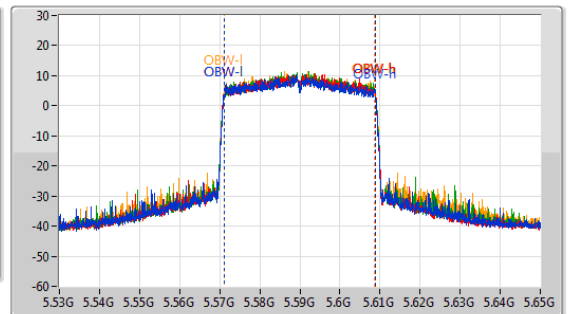

5.47-5.725GHz_802.11ax HEW40_Nss1,(MCS0)_4TX

EBW

5590MHz

CF
5.59GHz
Span
264MHz
RBW
300kHz
VBW
1MHz
Sweep Time
100ms
Detector Type
Peak

CF
5.59GHz
Span
120MHz
RBW
500kHz
VBW
2MHz
Sweep Time
100ms
Detector Type
Peak