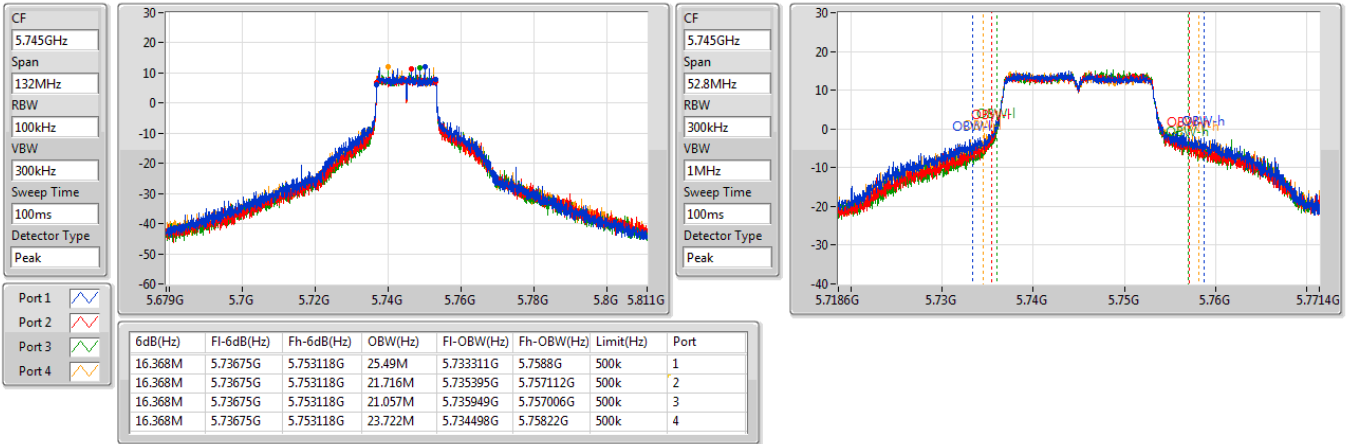

5.725-5.85GHz_802.11a_Nss1,(6Mbps)_4TX

EBW

5720MHz Straddle 5.725-5.85GHz

5.725-5.85GHz_802.11a_Nss1,(6Mbps)_4TX

EBW

5720MHz Straddle 5.725-5.85GHz

5.725-5.85GHz_802.11a_Nss1,(6Mbps)_4TX

EBW

5745MHz

5.725-5.85GHz_802.11a_Nss1,(6Mbps)_4TX

EBW

5745MHz

5.15-5.25GHz_802.11ax_HEW20_Nss1,(MCS0)_4TX

EBW

5180MHz

CF: 5.18GHz
 Span: 132MHz
 RBW: 300kHz
 VBW: 1MHz
 Sweep Time: 100ms
 Detector Type: Peak