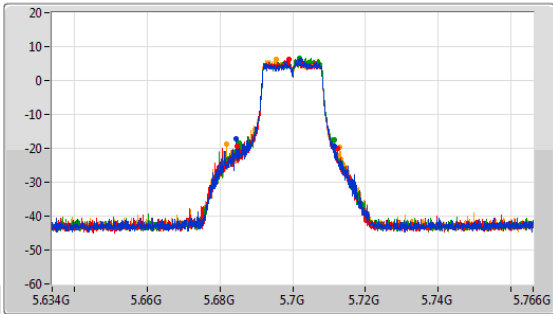

5.47-5.725GHz_802.11a_Nss1,(6Mbps)_4TX

EBW

5580MHz

CF: 5.58GHz
 Span: 132MHz
 RBW: 200kHz
 VBW: 1MHz
 Sweep Time: 100ms
 Detector Type: Peak

CF: 5.58GHz
 Span: 52.8MHz
 RBW: 200kHz
 VBW: 1MHz
 Sweep Time: 100ms
 Detector Type: Peak

26dB(Hz)	Fl-26dB(Hz)	Fh-26dB(Hz)	OBW(Hz)	Fl-OBW(Hz)	Fh-OBW(Hz)	Limit(Hz)	Port
21.186M	5.56944G	5.590626G	16.65M	5.571635G	5.588285G	Inf	1
21.054M	5.569308G	5.590362G	16.597M	5.571662G	5.588259G	Inf	2
20.592M	5.569572G	5.590164G	16.597M	5.571635G	5.588233G	Inf	3
20.658M	5.569638G	5.590296G	16.597M	5.571662G	5.588259G	Inf	4

5.47-5.725GHz_802.11a_Nss1,(6Mbps)_4TX

EBW

5700MHz

CF: 5.7GHz
 Span: 132MHz
 RBW: 300kHz
 VBW: 1MHz
 Sweep Time: 100ms
 Detector Type: Peak

CF: 5.7GHz
 Span: 52.8MHz
 RBW: 200kHz
 VBW: 1MHz
 Sweep Time: 100ms
 Detector Type: Peak