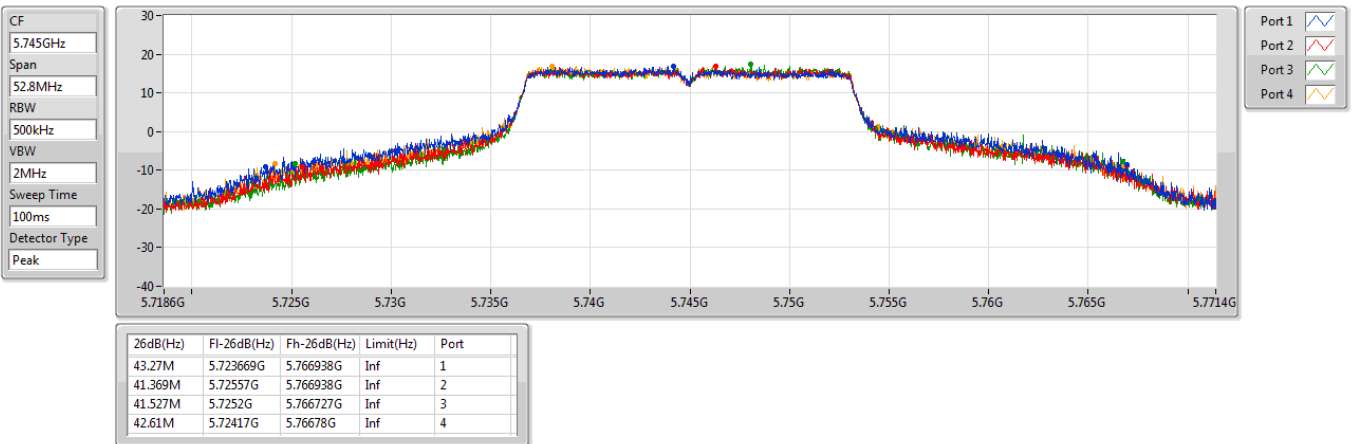

5.725-5.85GHz_802.11a_Nss1,(6Mbps)_4TX

EBW

5720MHz Straddle 5.725-5.85GHz

5.725-5.85GHz_802.11a_Nss1,(6Mbps)_4TX

EBW

5720MHz Straddle 5.725-5.85GHz

5.725-5.85GHz_802.11a_Nss1,(6Mbps)_4TX

EBW

5745MHz

5.725-5.85GHz_802.11a_Nss1,(6Mbps)_4TX

EBW

5745MHz

5.15-5.25GHz_802.11ax_HEW20_Nss1,(MCS0)_4TX

EBW

5180MHz

CF: 5.18GHz
 Span: 132MHz
 RBW: 300kHz
 VBW: 1MHz
 Sweep Time: 100ms
 Detector Type: Peak