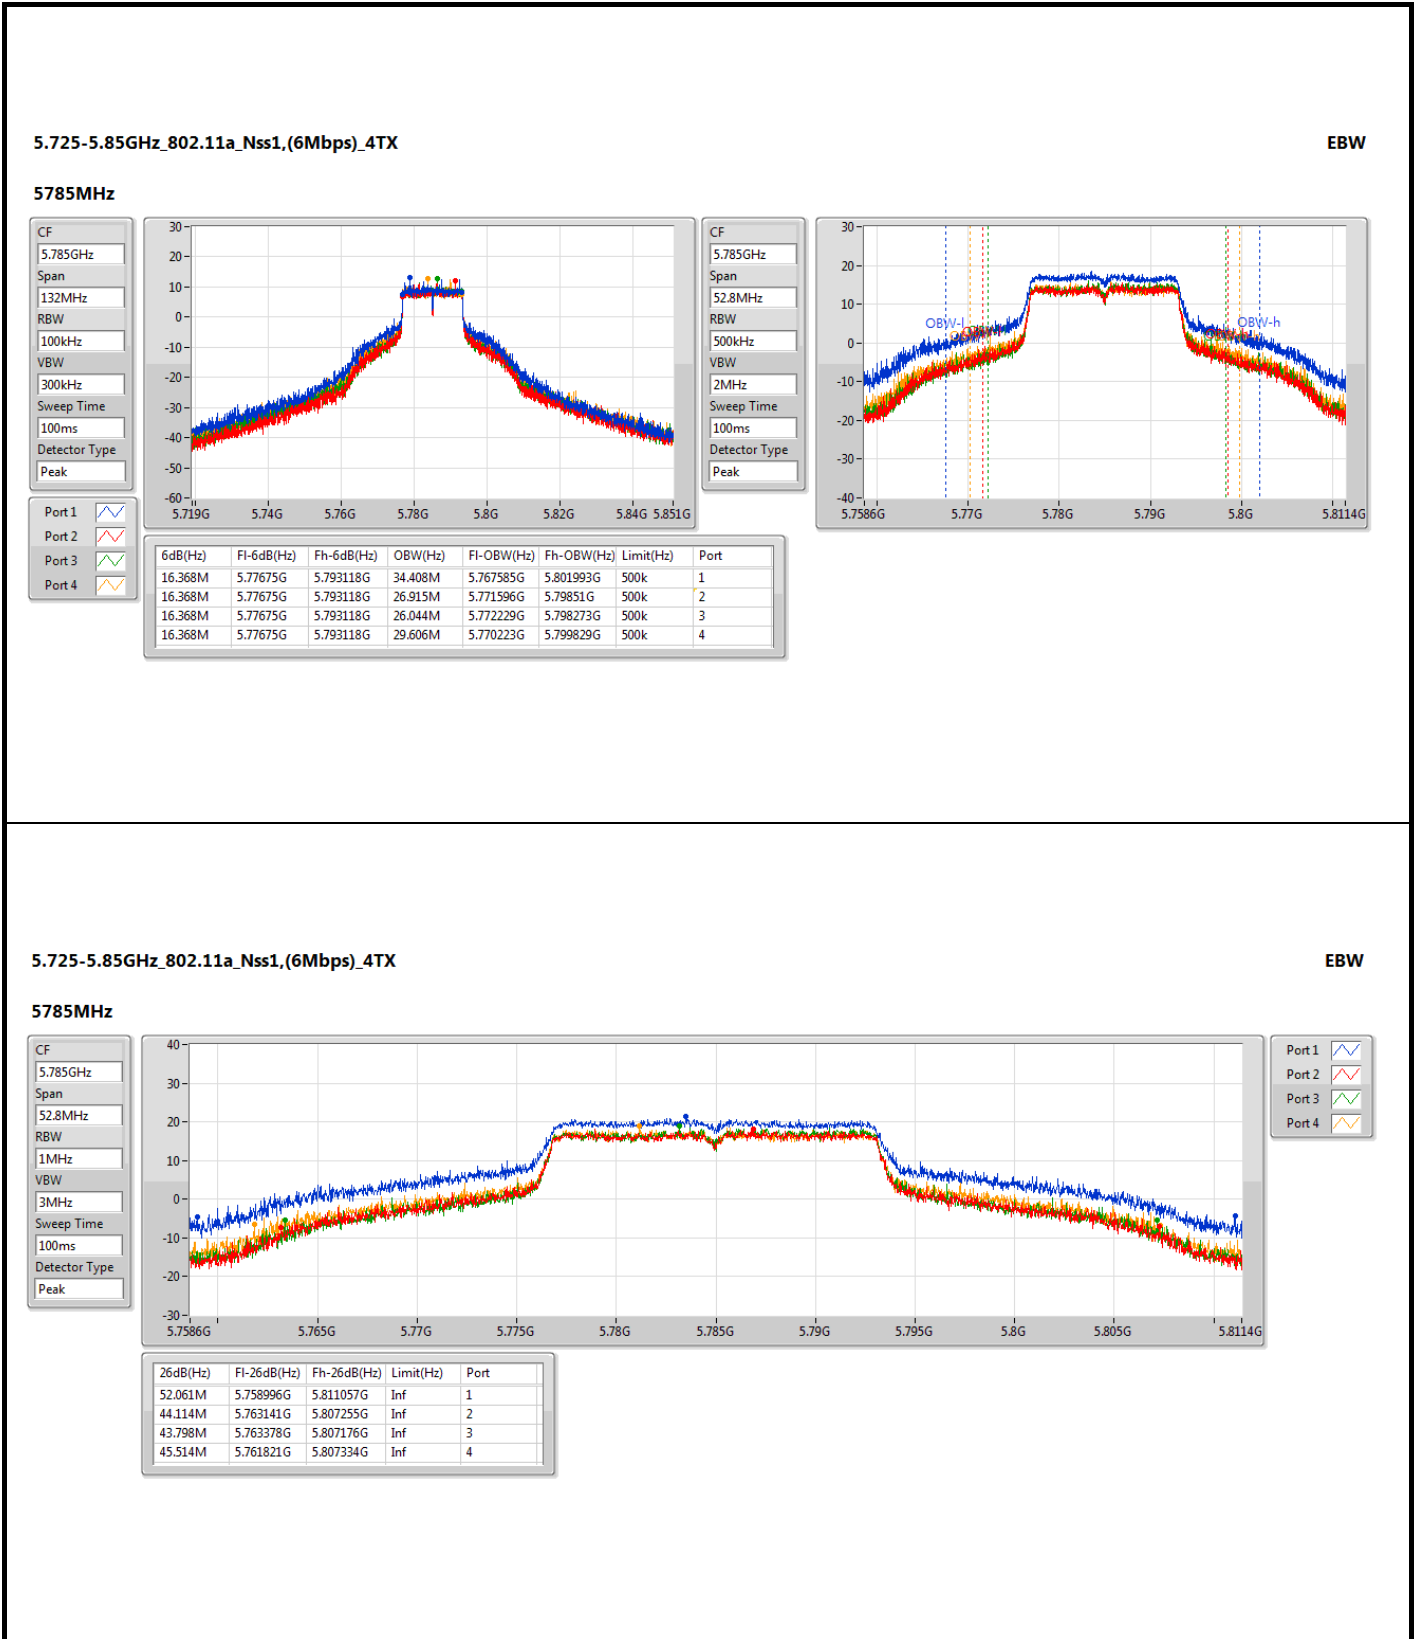

5745MHz

5.725-5.85GHz_802.11a_Nss1,(6Mbps)_4TX

EBW

5745MHz

5.15-5.25GHz_802.11ax_HEW20_Nss1,(MCS0)_4TX

EBW

5180MHz

CF: 5.18GHz
 Span: 132MHz
 RBW: 300kHz
 VBW: 1MHz
 Sweep Time: 100ms
 Detector Type: Peak