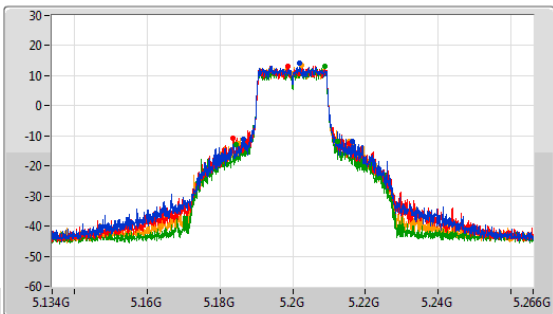

5745MHz

5.725-5.85GHz_802.11a_Nss1,(6Mbps)_4TX

EBW

5745MHz

5.15-5.25GHz_802.11ax_HEW20_Nss1,(MCS0)_4TX

EBW

5180MHz

CF: 5.18GHz
 Span: 132MHz
 RBW: 300kHz
 VBW: 1MHz
 Sweep Time: 100ms
 Detector Type: Peak

CF: 5.18GHz
 Span: 60MHz
 RBW: 200kHz
 VBW: 1MHz
 Sweep Time: 100ms
 Detector Type: Peak

26dB(Hz)	Fl-26dB(Hz)	Fh-26dB(Hz)	OBW(Hz)	Fl-OBW(Hz)	Fh-OBW(Hz)	Limit(Hz)	Port
29.436M	5.167724G	5.19716G	19.19M	5.170375G	5.189565G	Inf	1
28.182M	5.16746G	5.195642G	19.16M	5.170405G	5.189565G	Inf	2
26.07M	5.168318G	5.194388G	19.19M	5.170375G	5.189565G	Inf	3
32.274M	5.166932G	5.199206G	19.22M	5.170375G	5.189595G	Inf	4

5.15-5.25GHz_802.11ax_HEW20_Nss1,(MCS0)_4TX

EBW

5200MHz

CF: 5.2GHz
 Span: 132MHz
 RBW: 300kHz
 VBW: 1MHz
 Sweep Time: 100ms
 Detector Type: Peak

CF: 5.2GHz
 Span: 60MHz
 RBW: 200kHz
 VBW: 1MHz
 Sweep Time: 100ms
 Detector Type: Peak