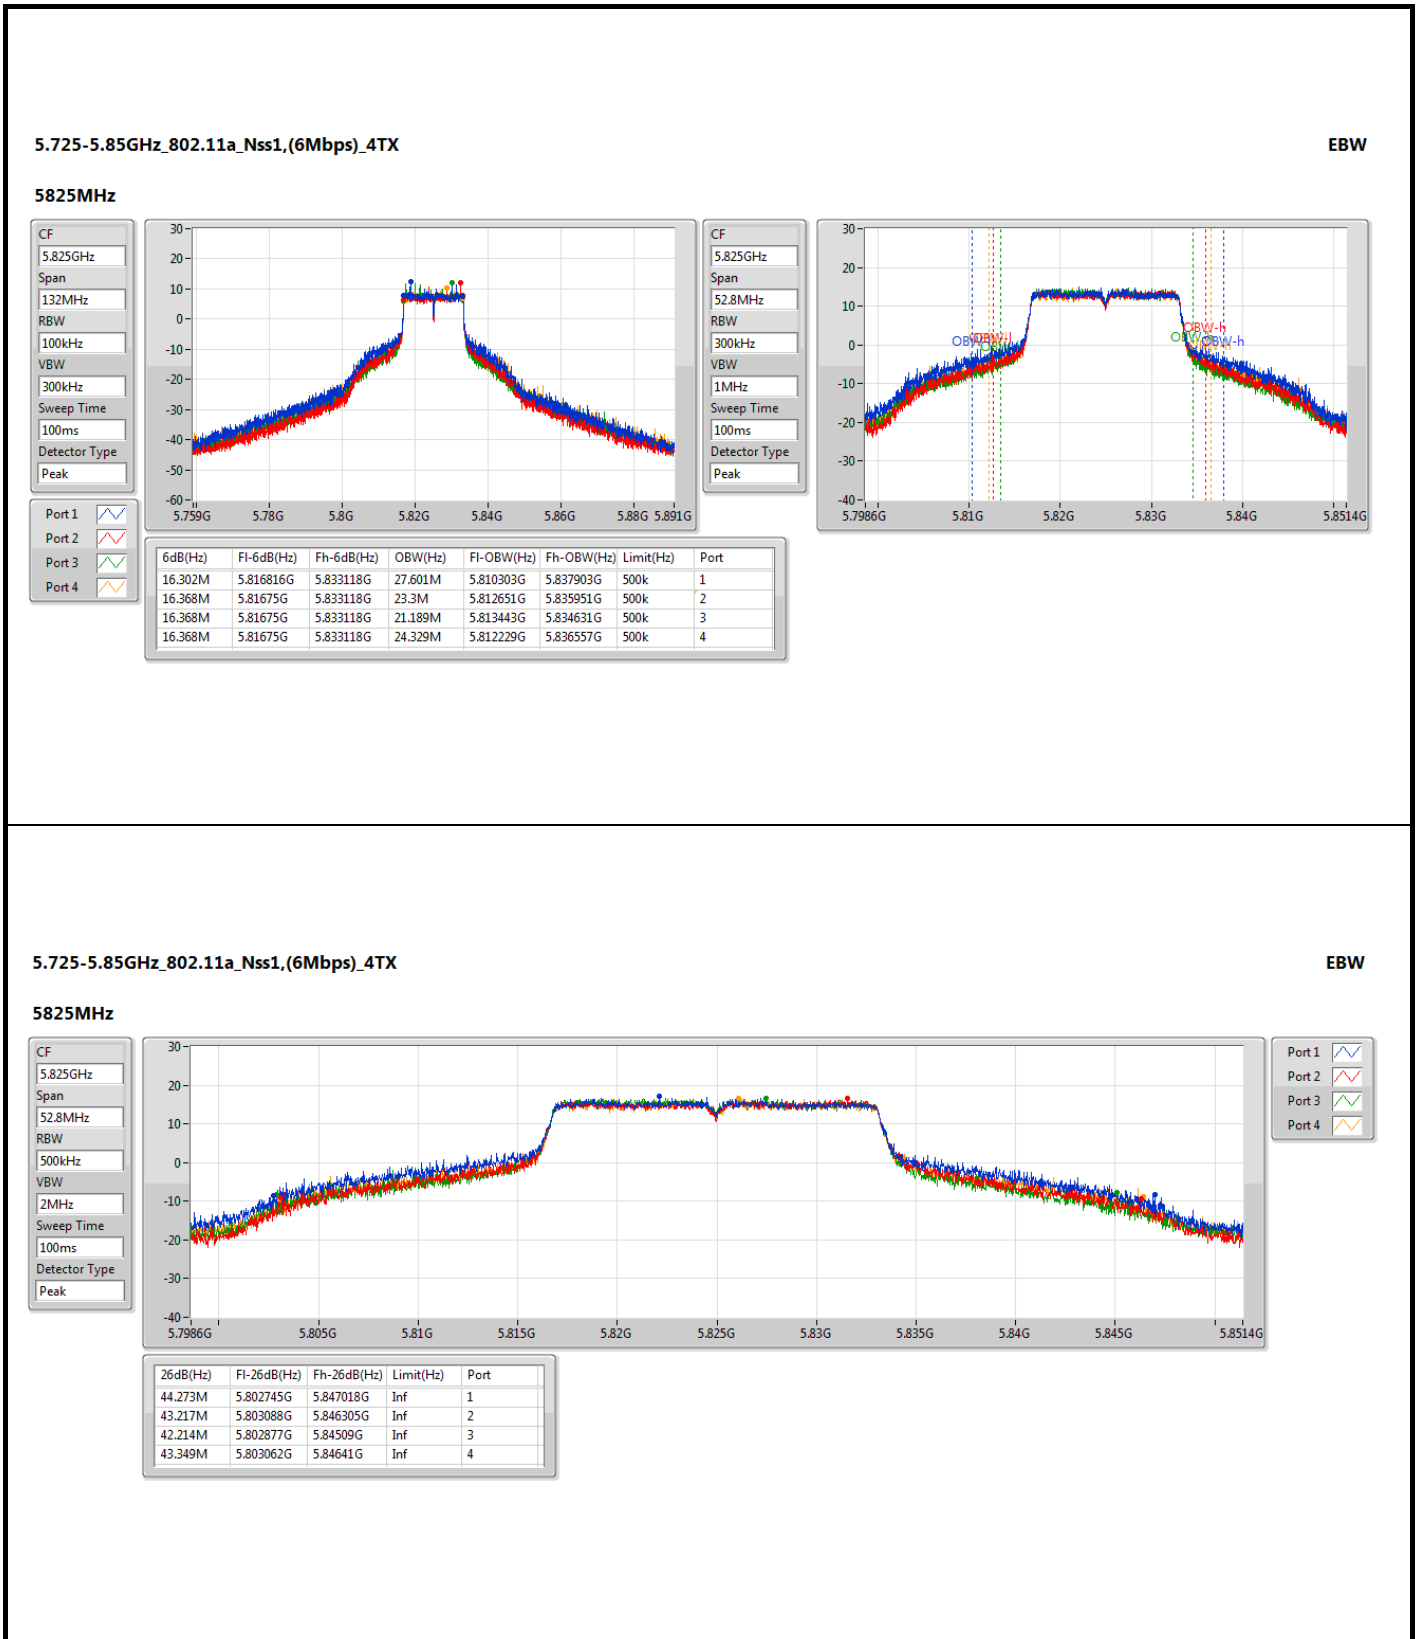

5745MHz

5.725-5.85GHz_802.11a_Nss1,(6Mbps)_4TX

EBW

5745MHz

5.15-5.25GHz_802.11ax_HEW20_Nss1,(MCS0)_4TX

EBW

5180MHz

CF: 5.18GHz
 Span: 132MHz
 RBW: 300kHz
 VBW: 1MHz
 Sweep Time: 100ms
 Detector Type: Peak