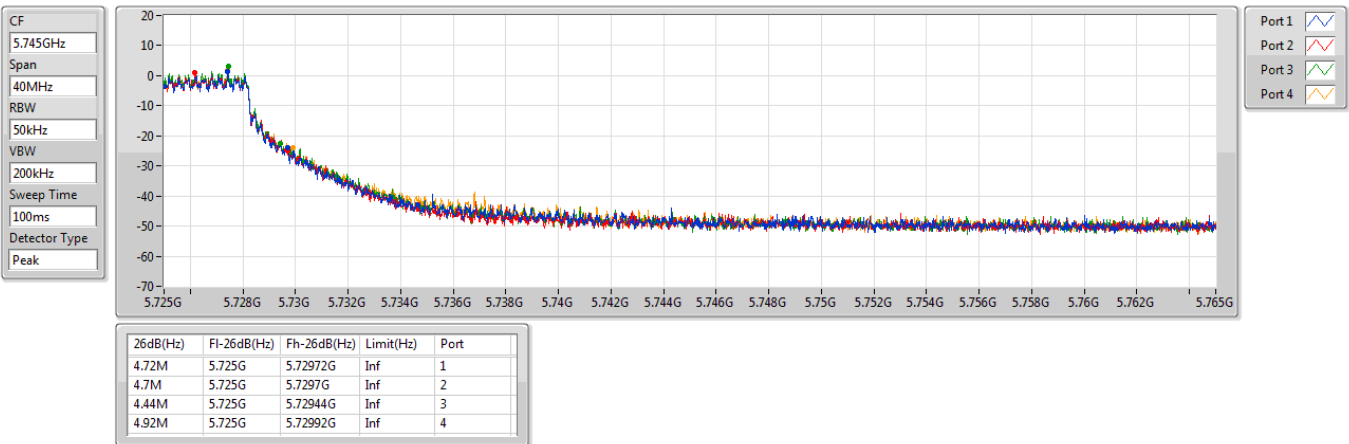

5.725-5.85GHz_802.11a_Nss1,(6Mbps)_4TX

EBW

5720MHz Straddle 5.725-5.85GHz

5.725-5.85GHz_802.11a_Nss1,(6Mbps)_4TX

EBW

5720MHz Straddle 5.725-5.85GHz

5.725-5.85GHz_802.11a_Nss1,(6Mbps)_4TX

EBW

5745MHz

5.725-5.85GHz_802.11a_Nss1,(6Mbps)_4TX

EBW

5745MHz

5.15-5.25GHz_802.11ax_HEW20_Nss1,(MCS0)_4TX

EBW

5180MHz

CF: 5.18GHz
 Span: 132MHz
 RBW: 300kHz
 VBW: 1MHz
 Sweep Time: 100ms
 Detector Type: Peak