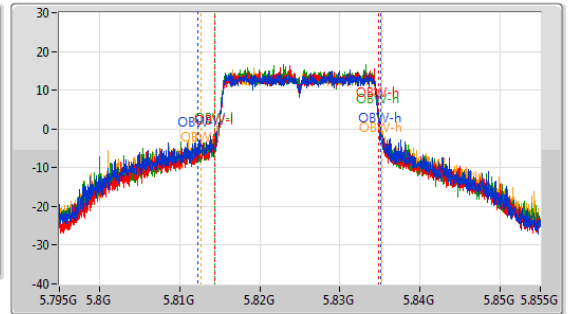

5.725-5.85GHz_802.11ax HEW20_Nss1,(MCS0)_4TX

EBW

5720MHz Straddle 5.725-5.85GHz

5.725-5.85GHz_802.11ax HEW20_Nss1,(MCS0)_4TX

EBW

5720MHz Straddle 5.725-5.85GHz

5.725-5.85GHz_802.11ax HEW20_Nss1,(MCS0)_4TX

EBW

5825MHz

CF
5.825GHz
Span
132MHz
RBW
100kHz
VBW
300kHz
Sweep Time
100ms
Detector Type
Peak

CF
5.825GHz
Span
60MHz
RBW
300kHz
VBW
1MHz
Sweep Time
100ms
Detector Type
Peak

6dB(Hz)	FI-6dB(Hz)	Fh-6dB(Hz)	OBW(Hz)	FI-OBW(Hz)	Fh-OBW(Hz)	Limit(Hz)	Port
18.81M	5.815562G	5.834372G	22.819M	5.812256G	5.835075G	500k	1
18.81M	5.815562G	5.834372G	20.39M	5.814415G	5.834805G	500k	2
18.942M	5.81543G	5.834372G	20.36M	5.814445G	5.834805G	500k	3
18.876M	5.815496G	5.834372G	22.549M	5.812736G	5.835285G	500k	4