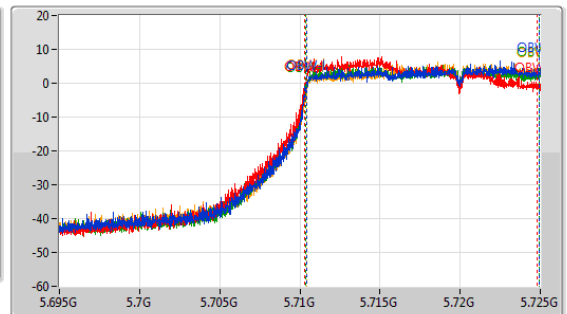

26dB(Hz)	Fl-26dB(Hz)	Fh-26dB(Hz)	OBW(Hz)	Fl-OBW(Hz)	Fh-OBW(Hz)	Limit(Hz)	Port
16.035M	5.708965G	5.725G	14.543M	5.710405G	5.724948G	Inf	1
16.185M	5.708815G	5.725G	14.483M	5.710315G	5.724798G	Inf	2
16.17M	5.70883G	5.725G	14.543M	5.710375G	5.724918G	Inf	3
15.72M	5.70928G	5.725G	14.468M	5.71045G	5.724918G	Inf	4