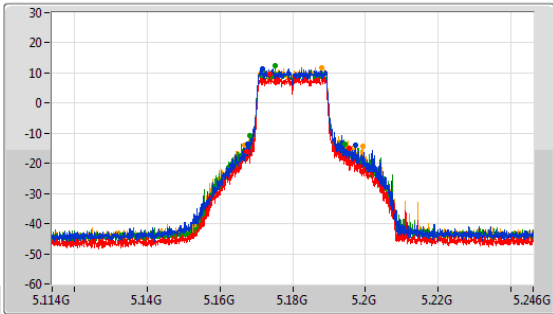

5.725-5.85GHz_802.11a_Nss1,(6Mbps)_4TX

EBW

5720MHz Straddle 5.725-5.85GHz

5.725-5.85GHz_802.11a_Nss1,(6Mbps)_4TX

EBW

5720MHz Straddle 5.725-5.85GHz

5.725-5.85GHz_802.11a_Nss1,(6Mbps)_4TX

EBW

5745MHz

5.725-5.85GHz_802.11a_Nss1,(6Mbps)_4TX

EBW

5745MHz

5.15-5.25GHz_802.11ax_HEW20_Nss1,(MCS0)_4TX

EBW

5180MHz

CF: 5.18GHz
 Span: 132MHz
 RBW: 300kHz
 VBW: 1MHz
 Sweep Time: 100ms
 Detector Type: Peak