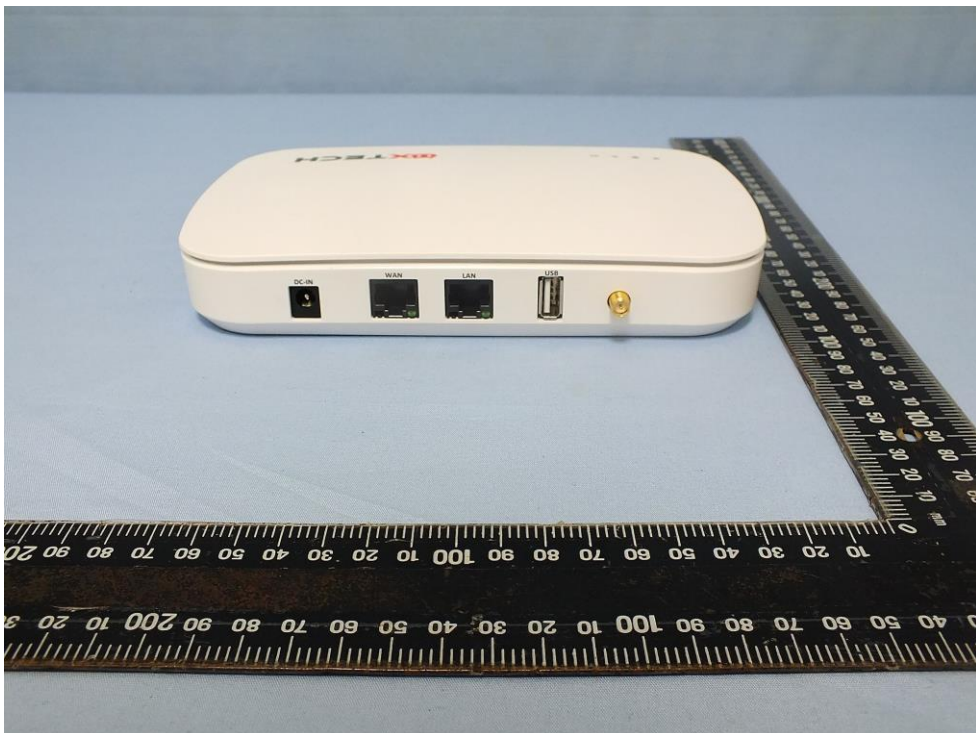

## Photographs of EUT

**[IG-502L] Monitor Gateway**

Model No: CE1

SN.: 2111CE1000038

Eth MAC: 3C62F0089015

WiFi MAC: 2AED9D797657

Input: 12V  $\equiv$  1.5A

Polarity:  $\ominus$   $\leftarrow$   $\oplus$