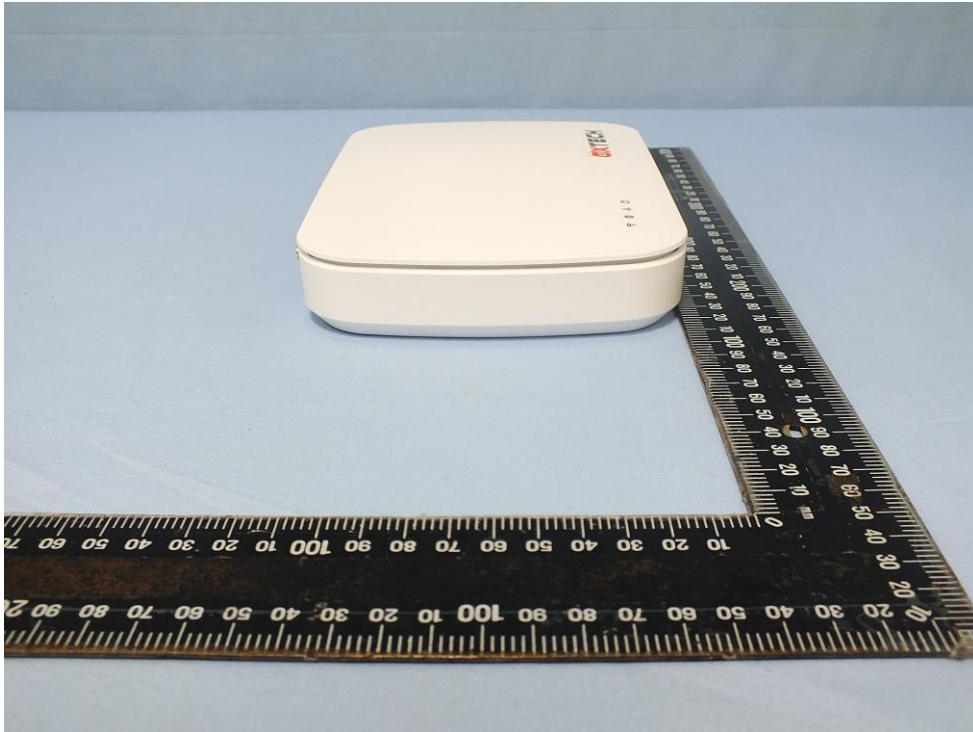

## Photographs of EUT

**[IG-502L] Monitor Gateway**

Model No: CE1

SN.: 2111CE1000038

Eth MAC: 3C62F0089015

WiFi MAC: 2AED9D797657

Input: 12V  $\equiv$  1.5A

Polarity:  $\ominus$   $\leftarrow$   $\oplus$