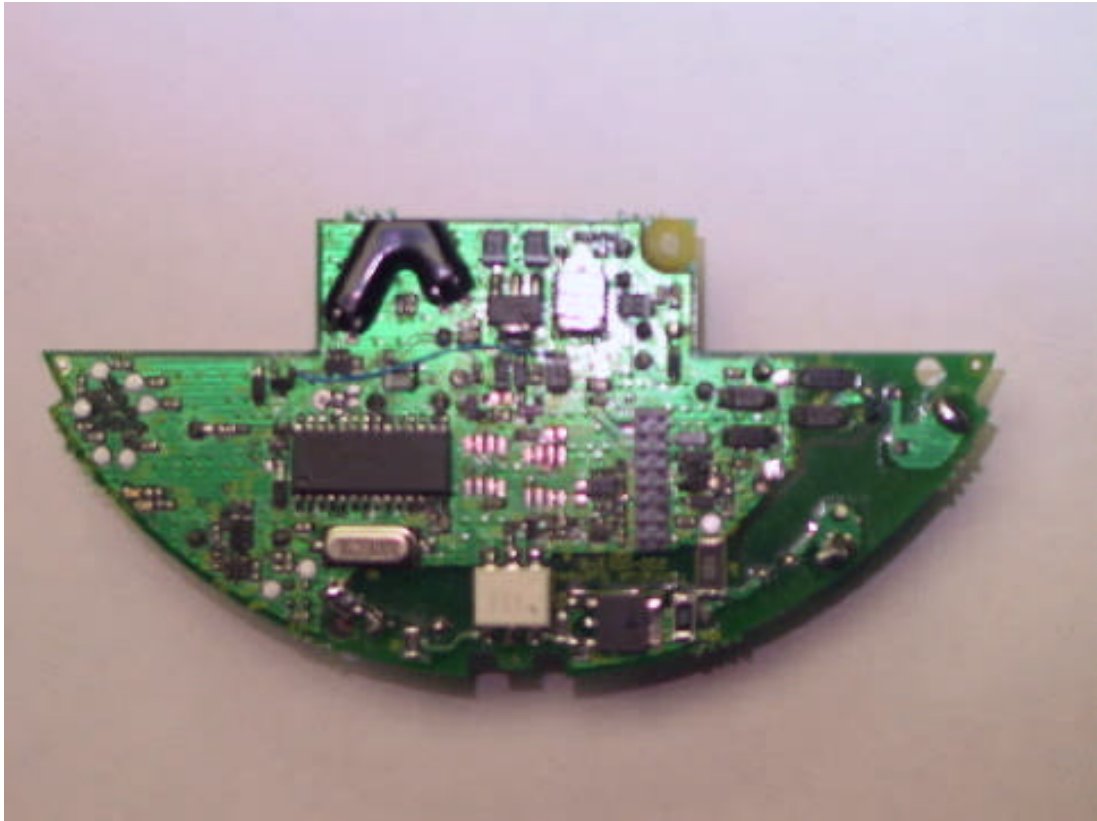

TUNet 1200 INTERNAL ASSEMBLY MODULE PHOTOS

TRANSCEIVER MODULE TOP SIDE

TRANSCEIVER MODULE BOTTOM SIDE

Host Module Top Side

Host Module Bottom Side