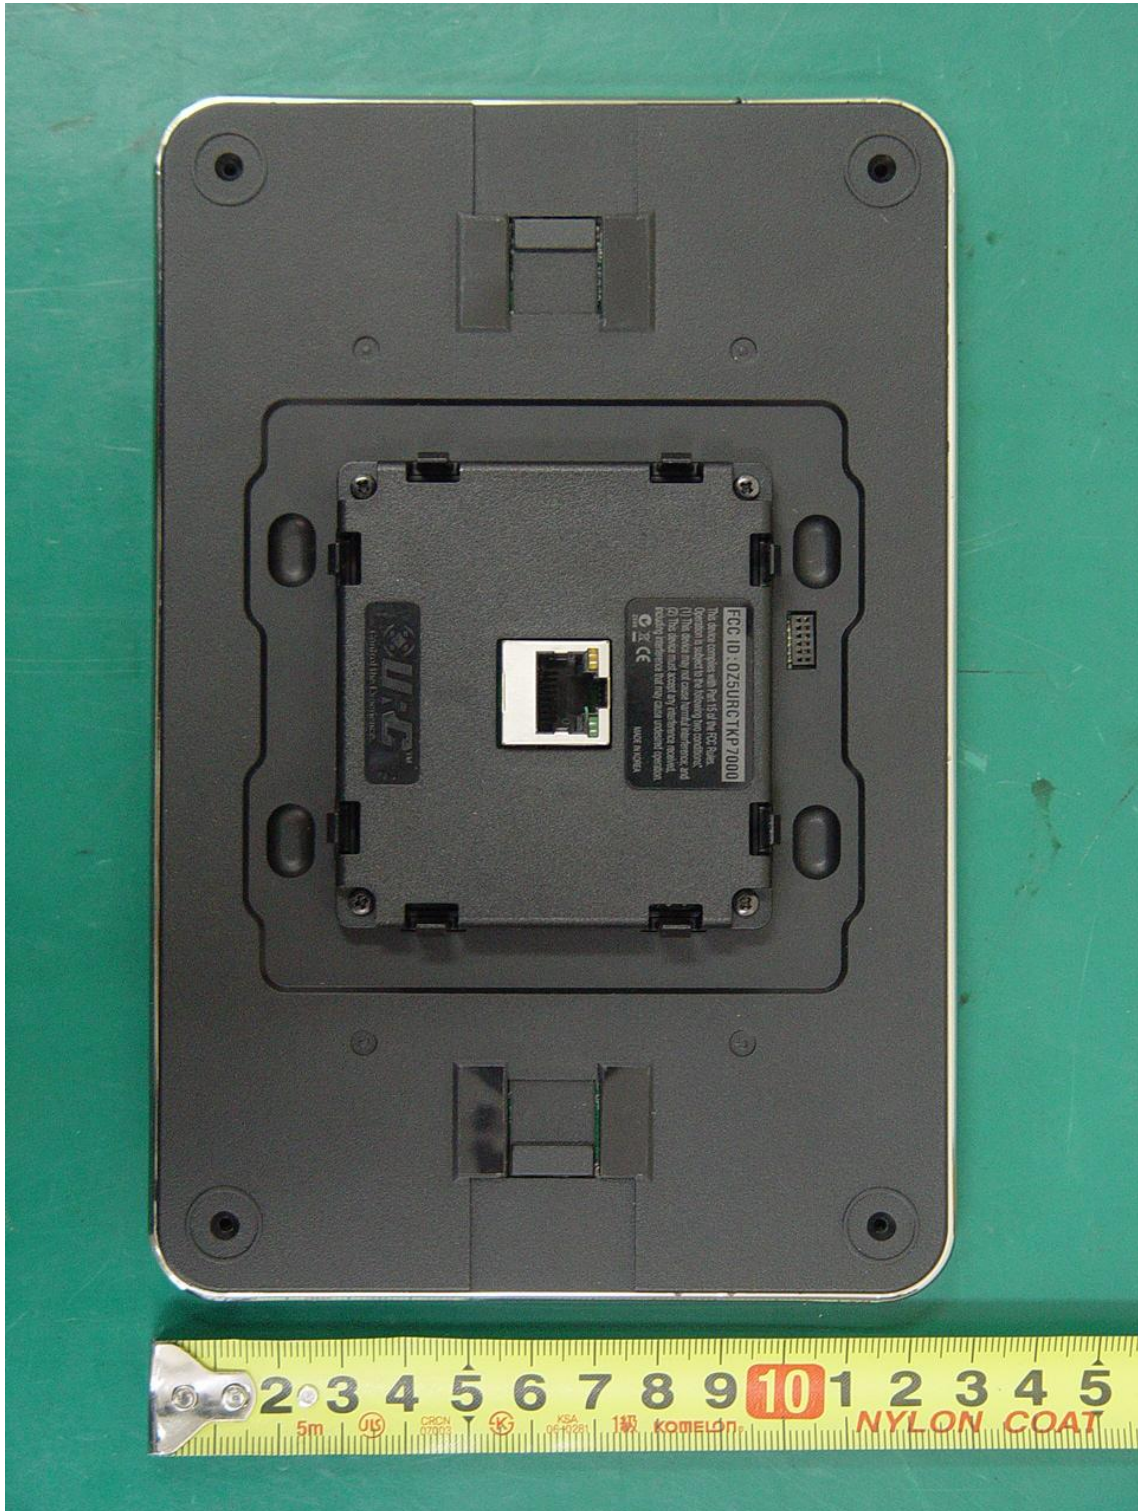

APPENDIX F
: EXTERNAL PHOTOGRAPHS

EUT Type: In-Wall 7" Touch Screen

FCC ID.: OZ5URCTKP7000

EUT Type: In-Wall 7" Touch Screen

FCC ID.: OZ5URCTKP7000