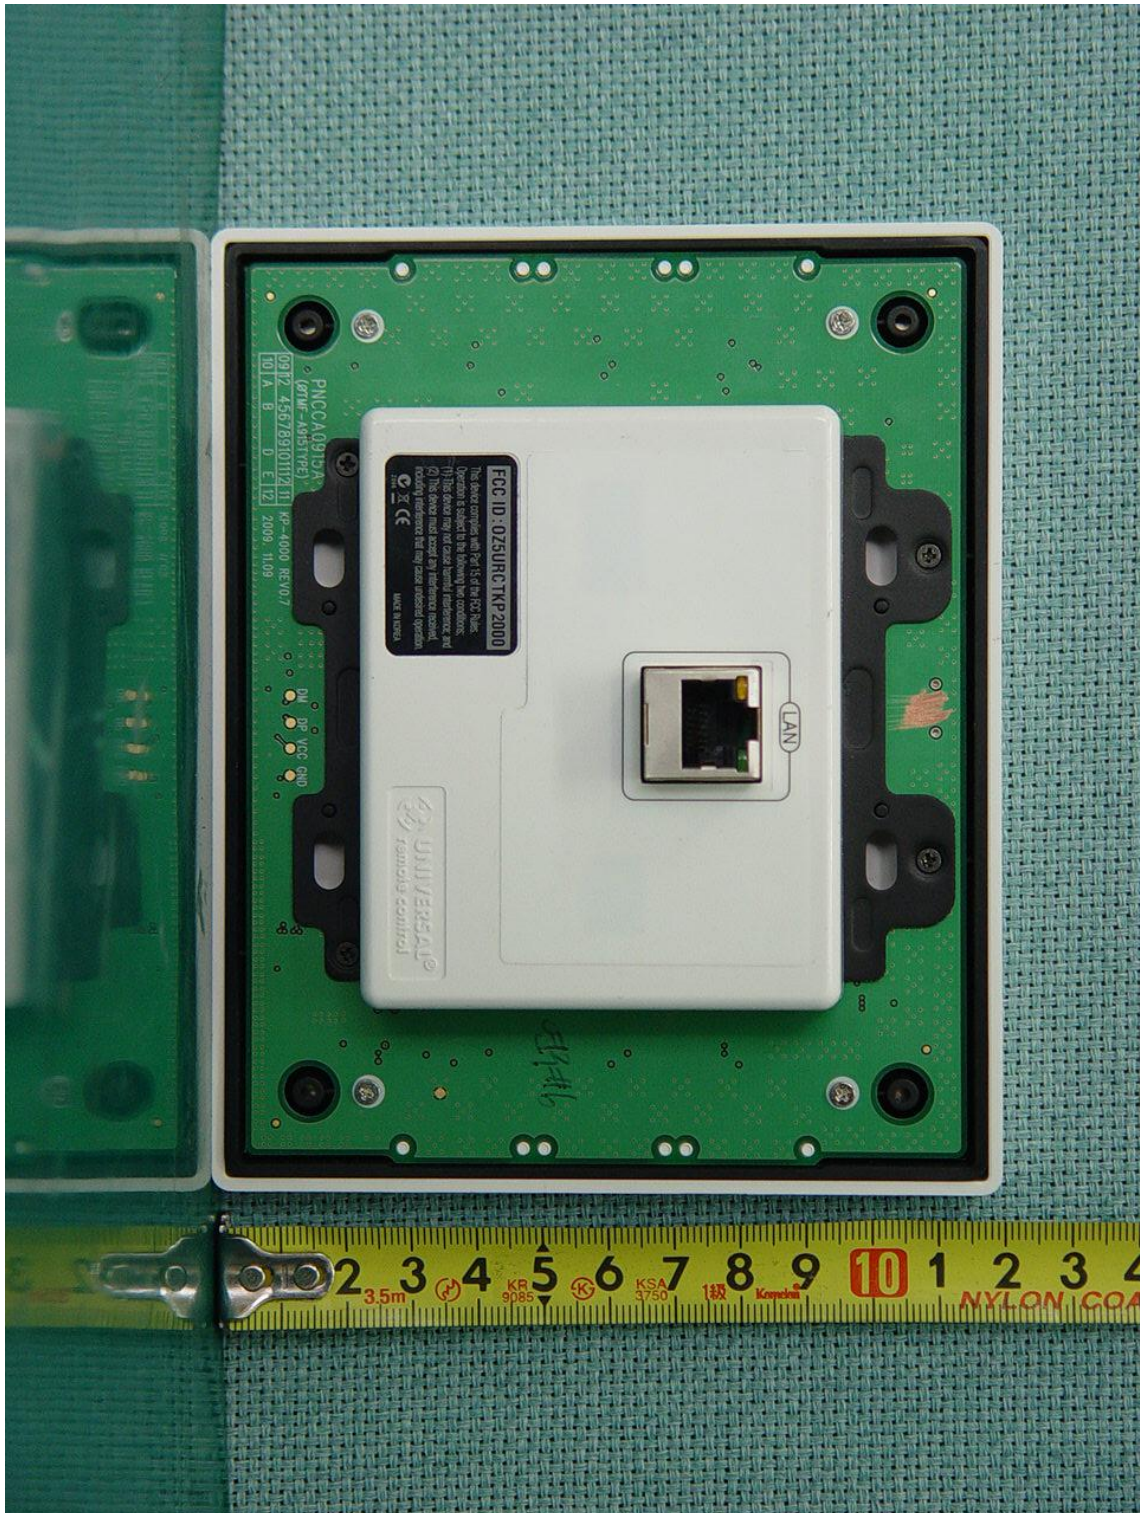

APPENDIX E
: EXTERNAL PHOTOGRAPHS

EUT Type: Network Keypad
FCC ID.: OZ5URCTKP2000