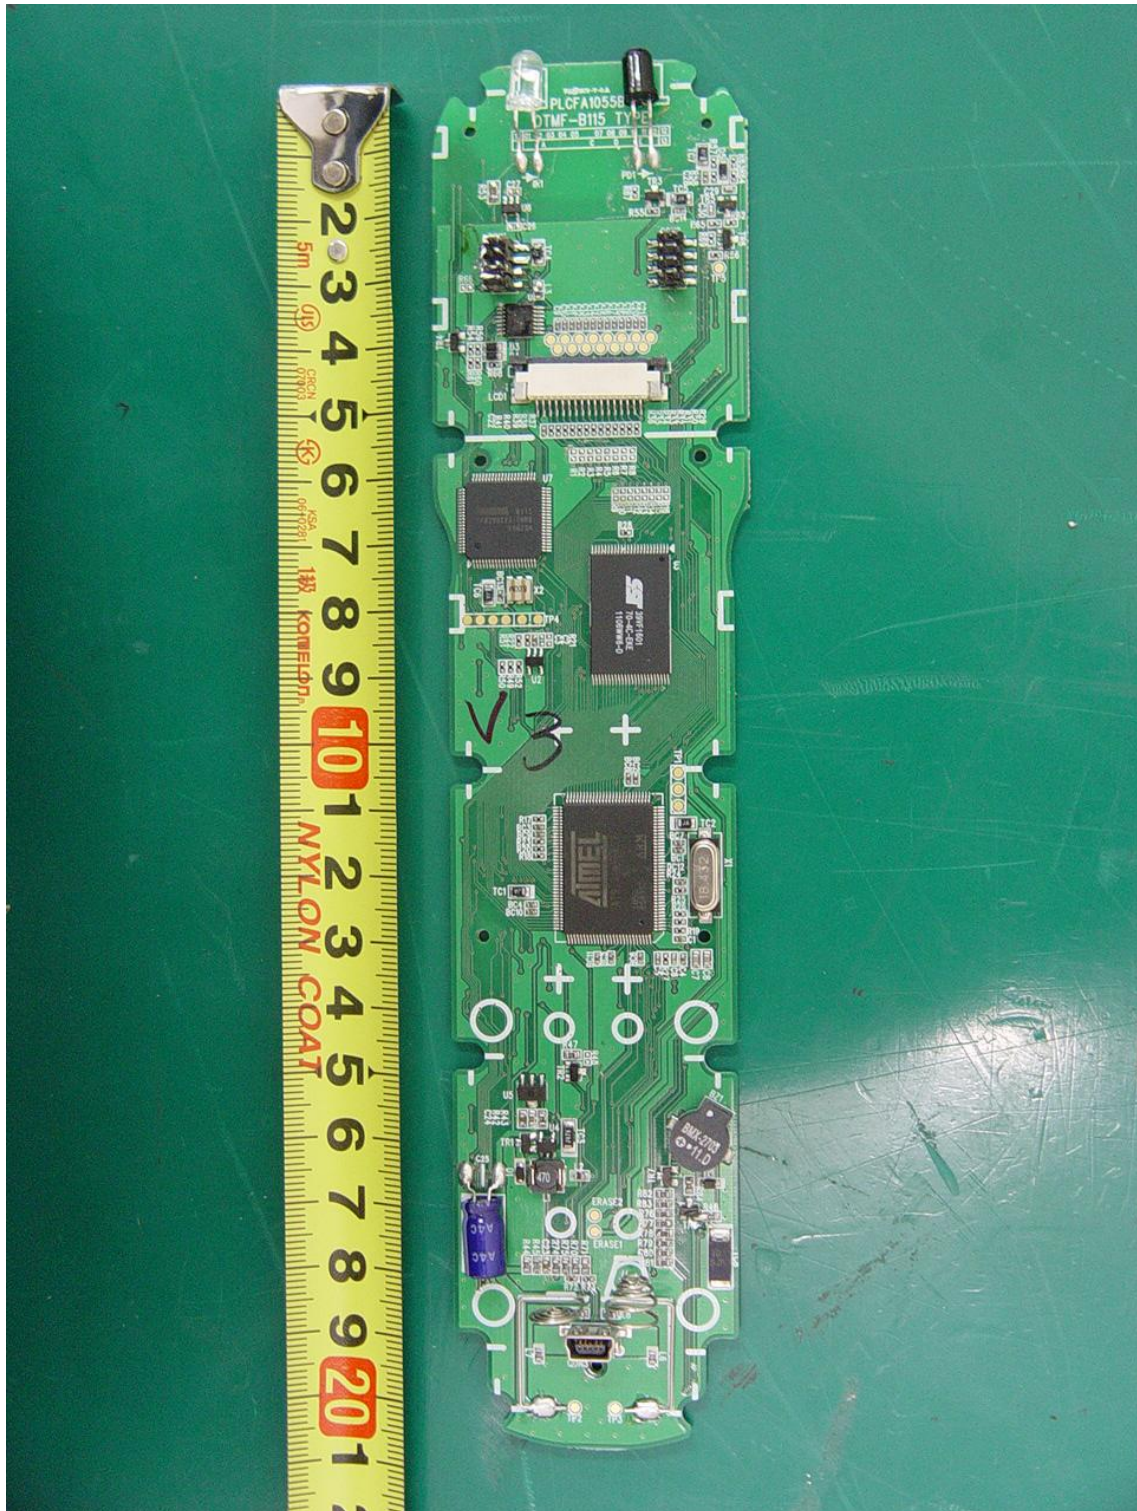

APPENDIX H
: INTERNAL PHOTOGRAPHS

EUT Type: RF REMOTE CONTROLLER

FCC ID.: OZ5URCMXW-920

EUT Type: RF REMOTE CONTROLLER

FCC ID.: OZ5URCMXW-920

EUT Type: RF REMOTE CONTROLLER

FCC ID.: OZ5URCMXW-920

EUT Type: RF REMOTE CONTROLLER

FCC ID.: OZ5URCMXW-920