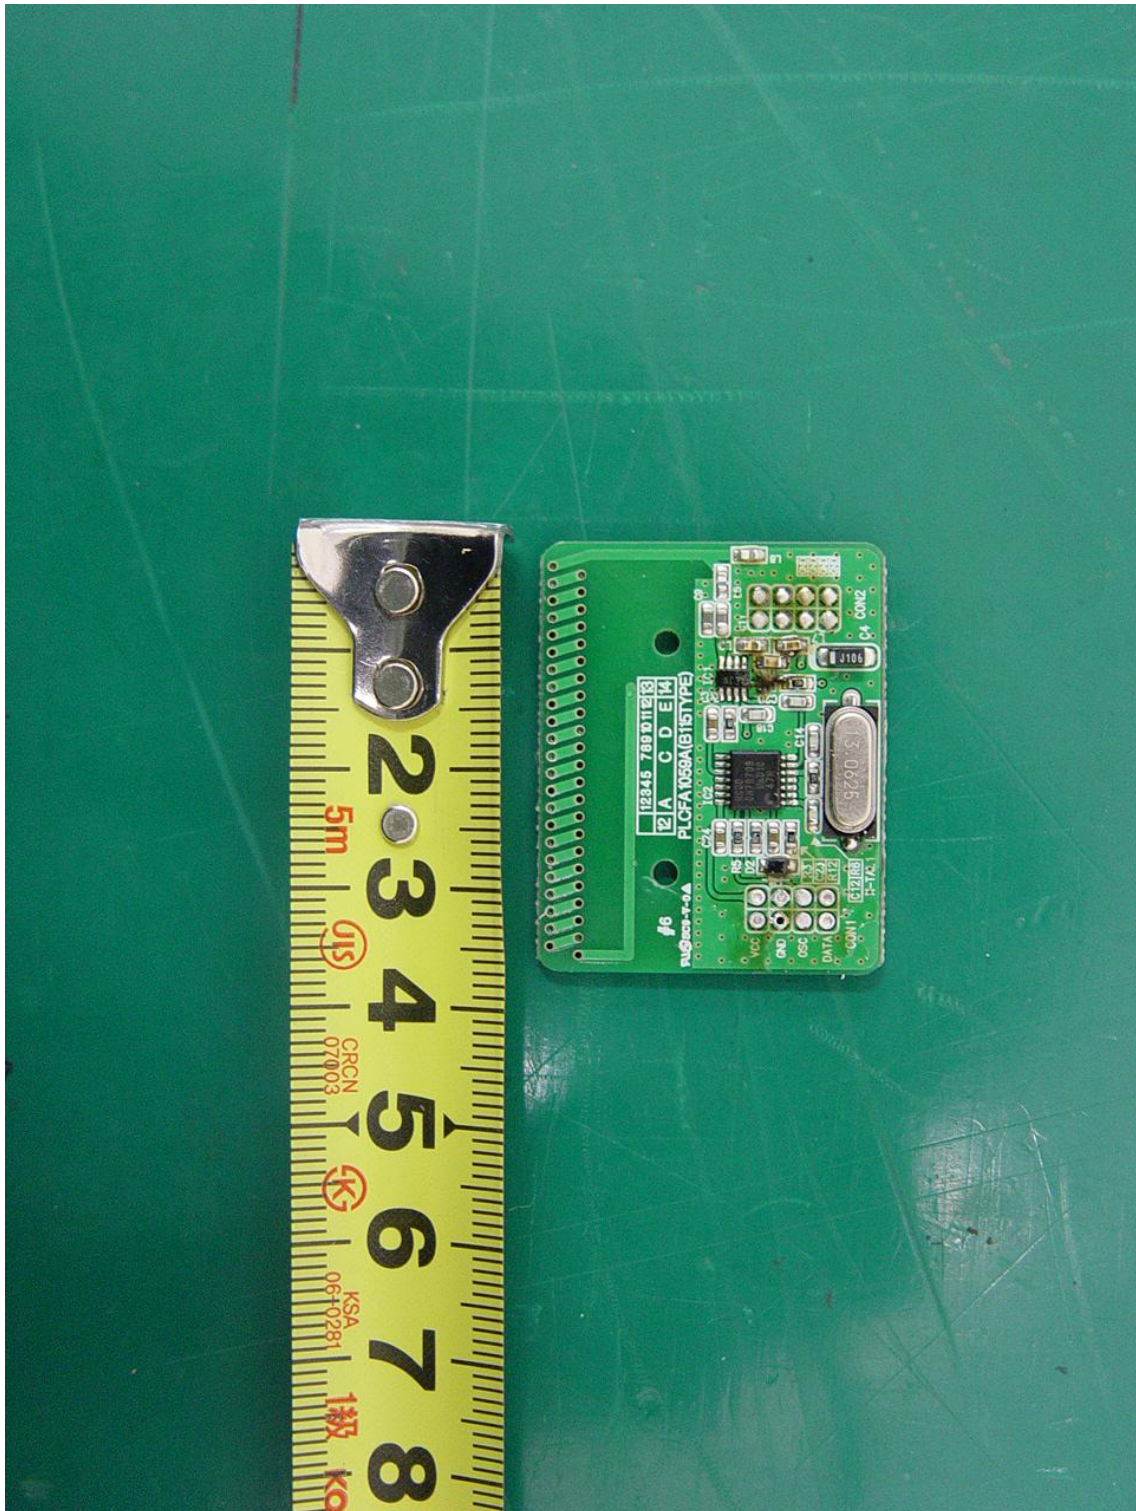

APPENDIX H
: INTERNAL PHOTOGRAPHS

EUT Type: RF REMOTE CONTROLLER

FCC ID.: OZ5URCMXW-920

EUT Type: RF REMOTE CONTROLLER

FCC ID.: OZ5URCMXW-920

EUT Type: RF REMOTE CONTROLLER

FCC ID.: OZ5URCMXW-920

EUT Type: RF REMOTE CONTROLLER

FCC ID.: OZ5URCMXW-920