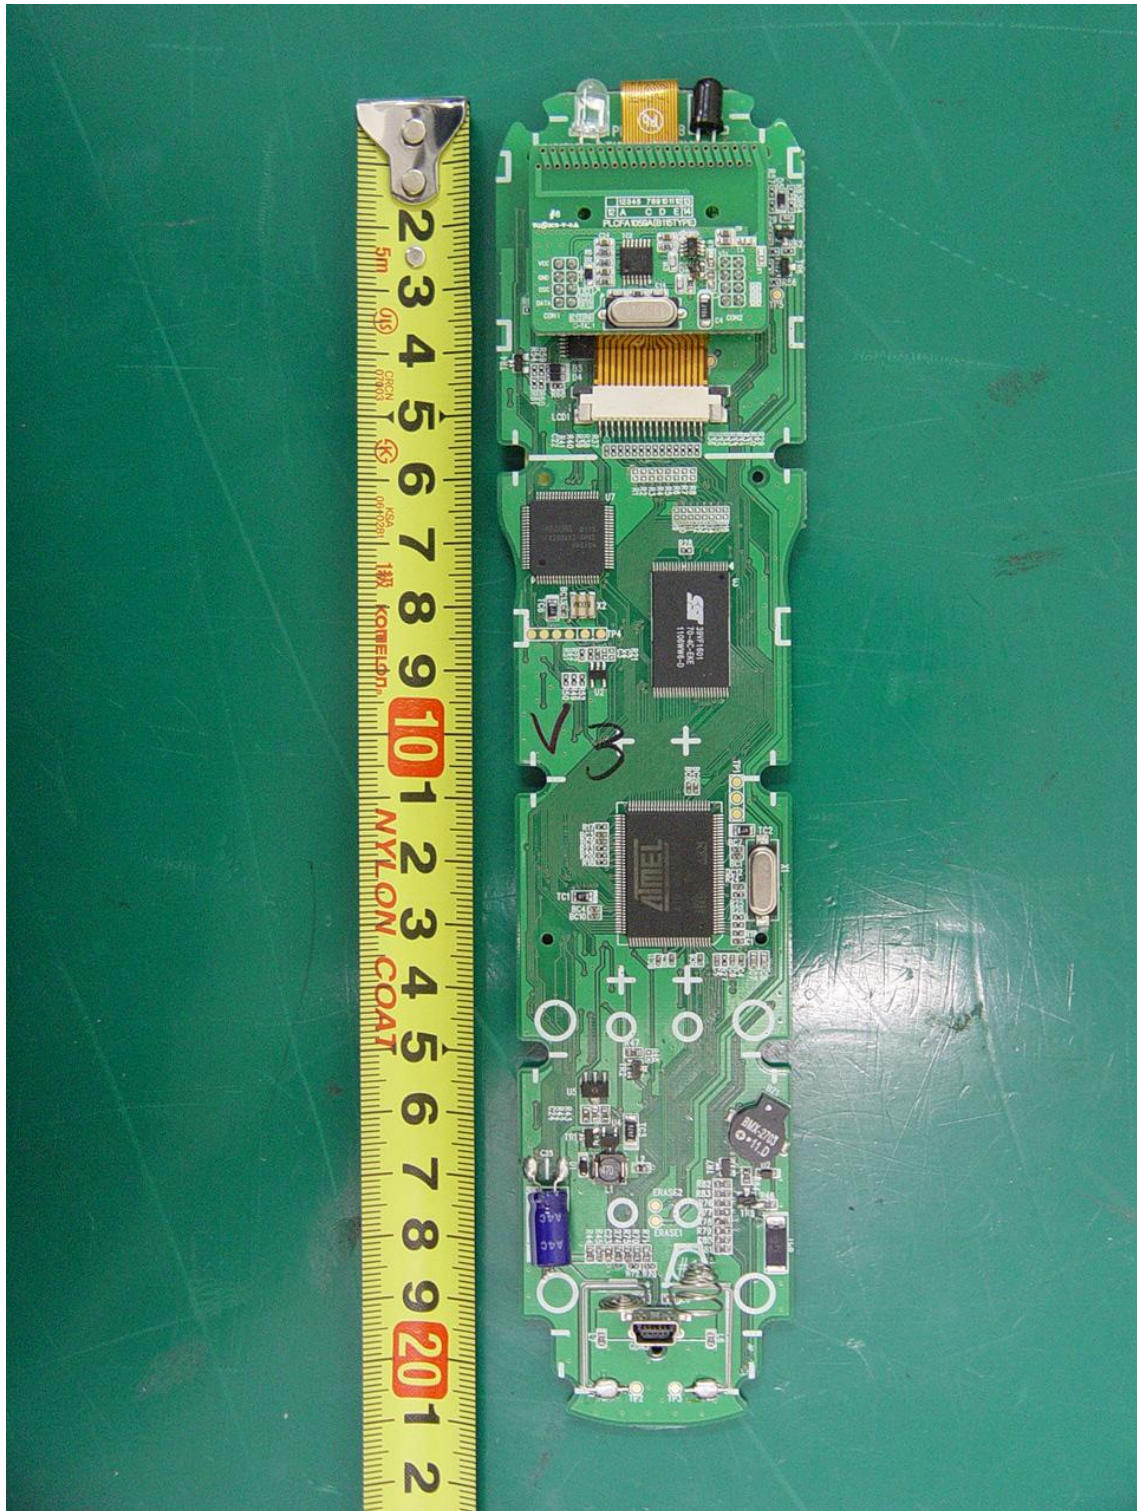

APPENDIX H
: INTERNAL PHOTOGRAPHS

EUT Type: RF REMOTE CONTROLLER

FCC ID.: OZ5URCMXW-920

EUT Type: RF REMOTE CONTROLLER

FCC ID.: OZ5URCMXW-920

EUT Type: RF REMOTE CONTROLLER

FCC ID.: OZ5URCMXW-920

EUT Type: RF REMOTE CONTROLLER

FCC ID.: OZ5URCMXW-920