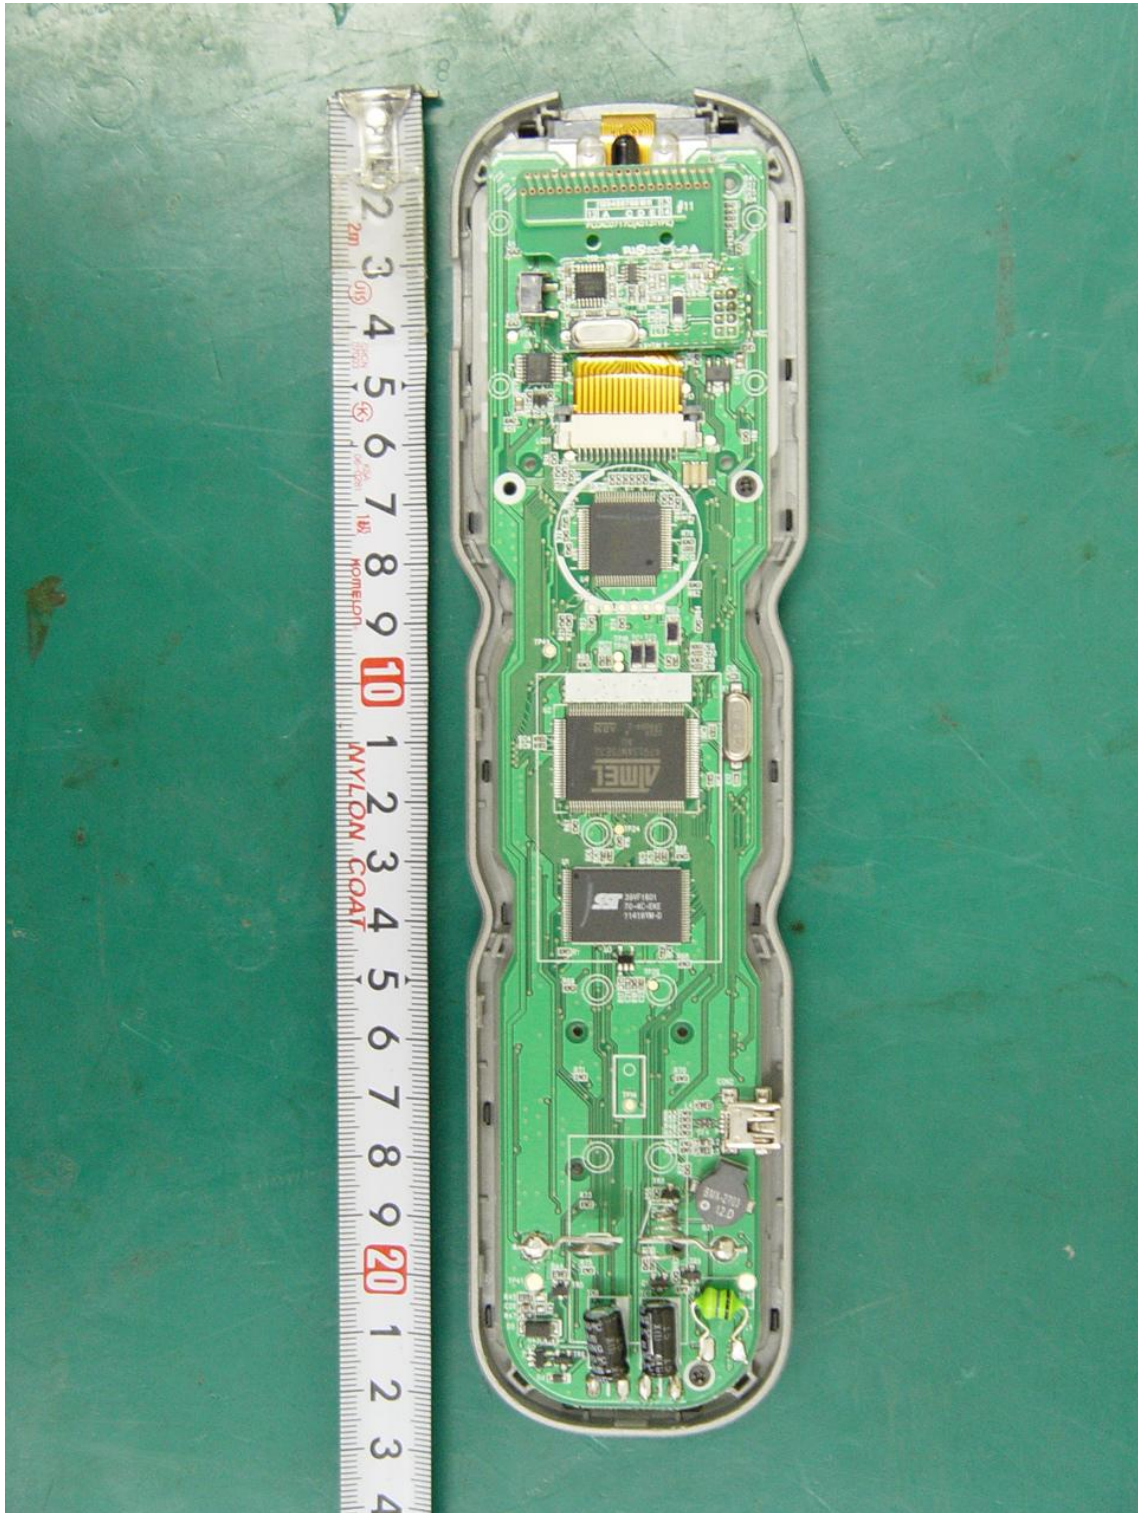

APPENDIX G
: INTERNAL PHOTOGRAPHS

EUT Type: RF REMOTE CONTROLLER

FCC ID.: OZ5URC-MX900

EUT Type: RF REMOTE CONTROLLER

FCC ID.: OZ5URC-MX900