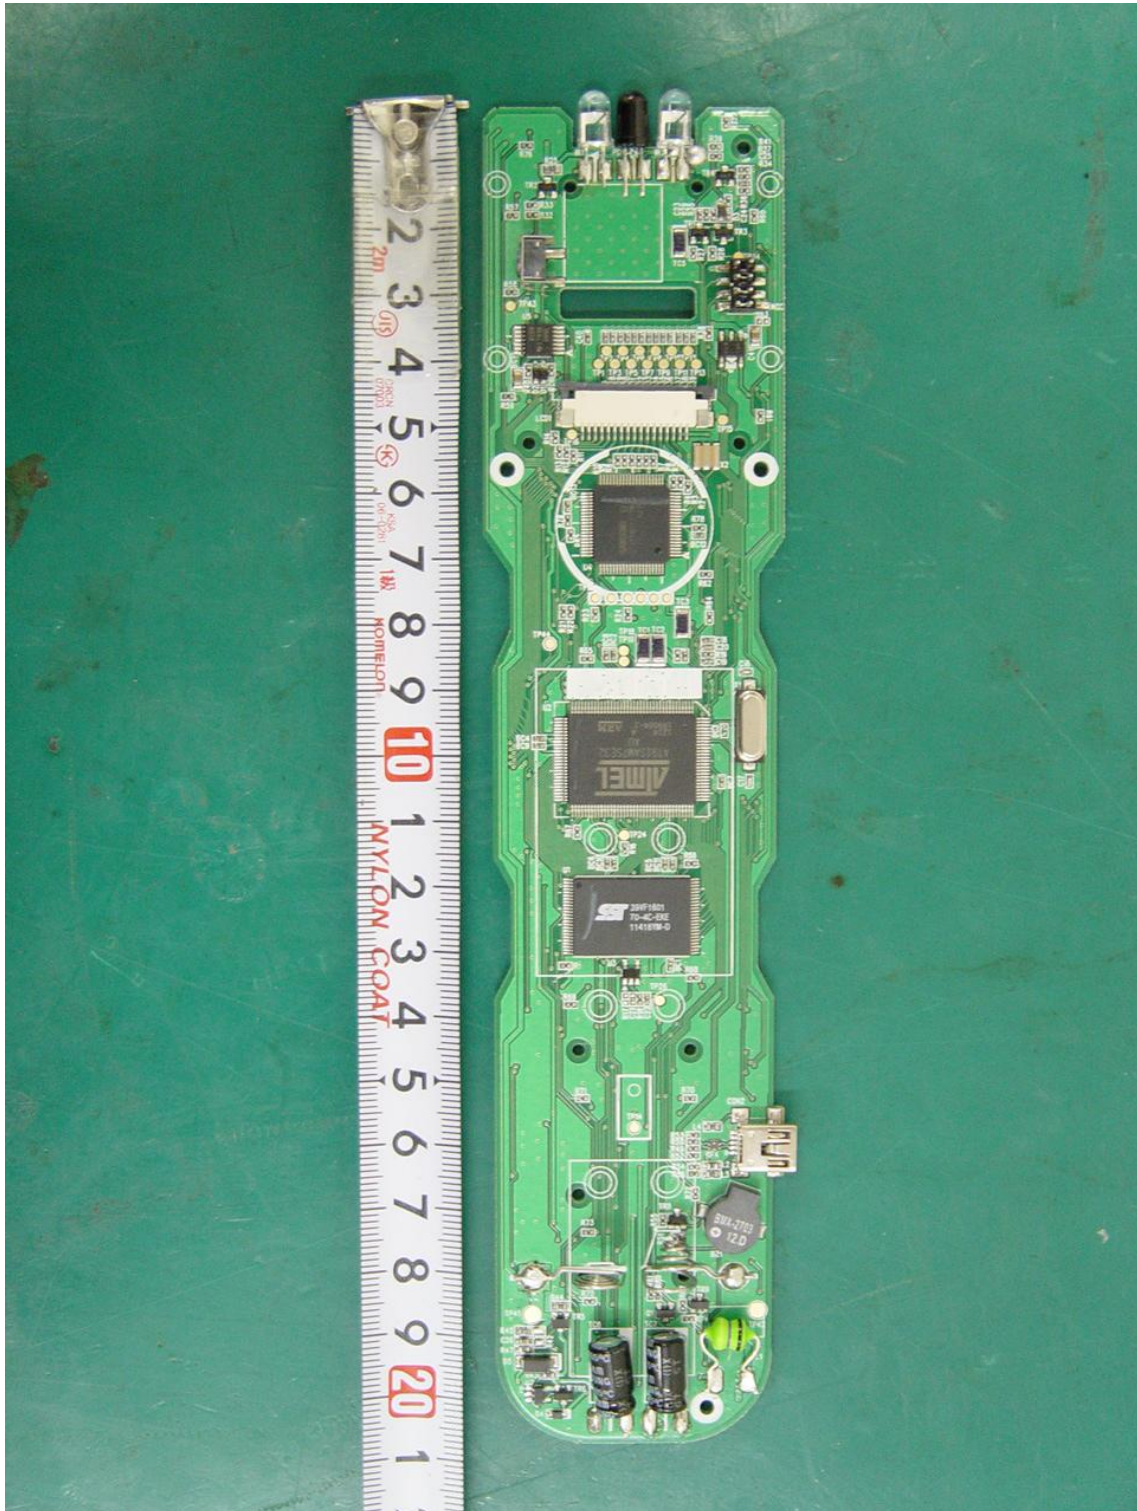

APPENDIX G
: INTERNAL PHOTOGRAPHS

EUT Type: RF REMOTE CONTROLLER

FCC ID.: OZ5URC-MX900

EUT Type: RF REMOTE CONTROLLER

FCC ID.: OZ5URC-MX900