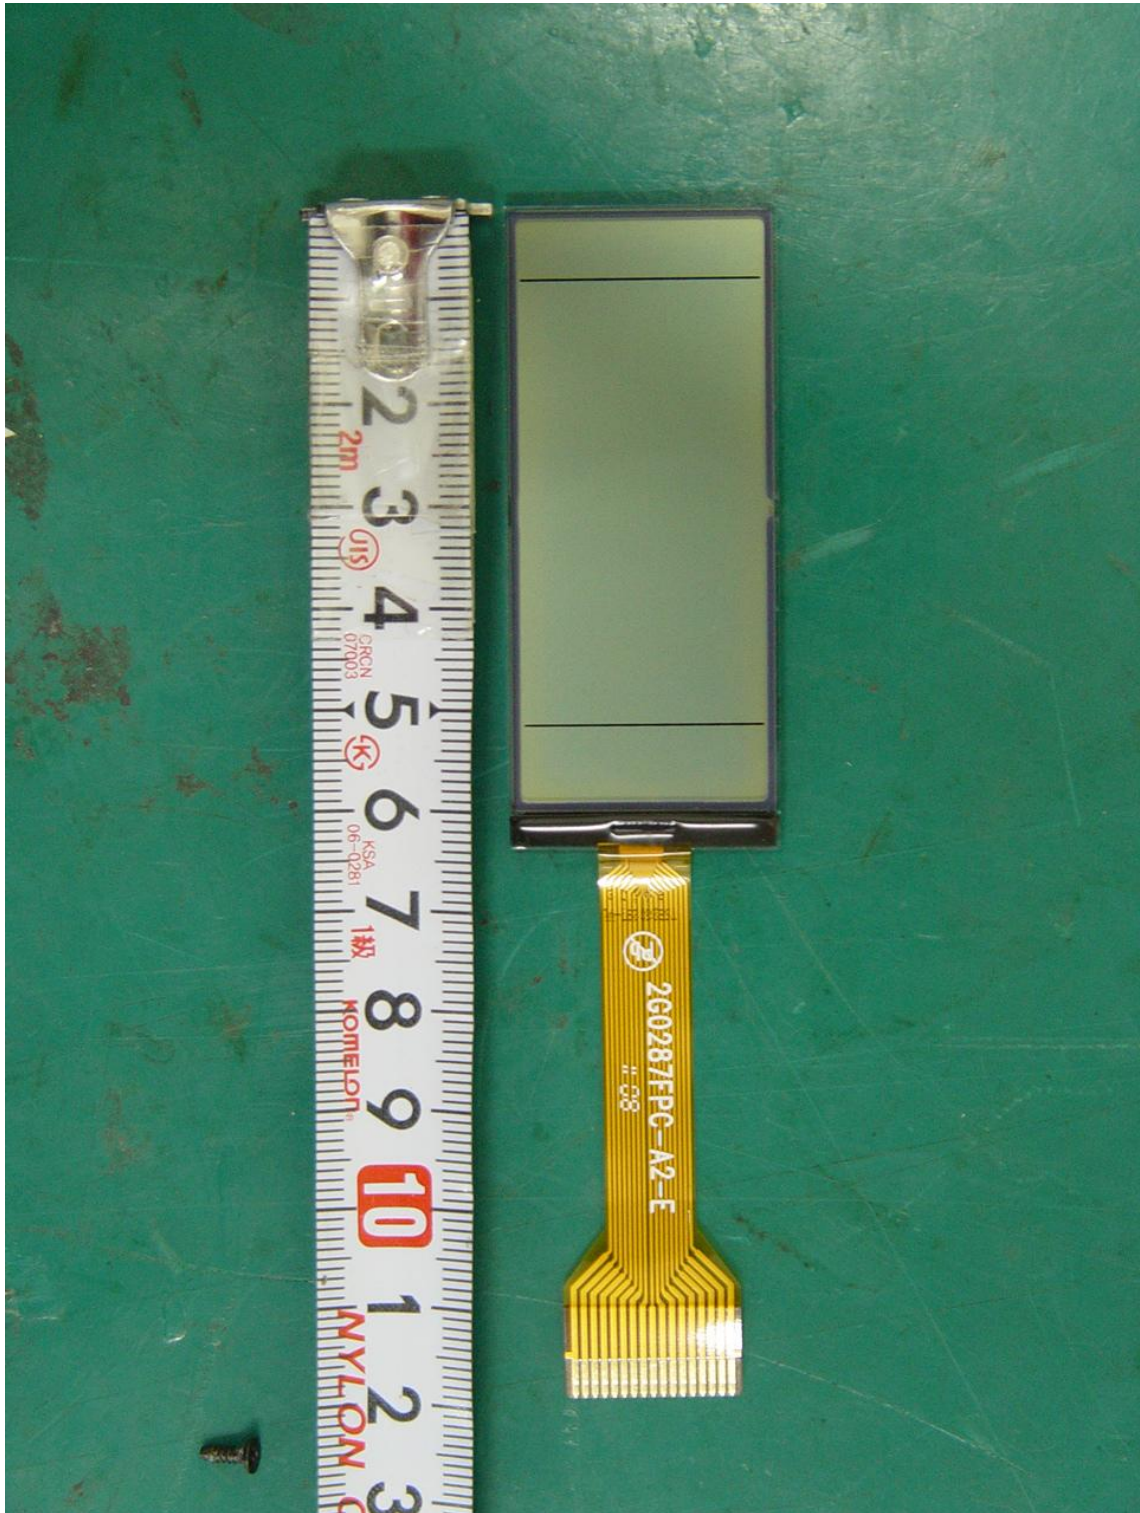

APPENDIX G
: INTERNAL PHOTOGRAPHS

EUT Type: RF REMOTE CONTROLLER

FCC ID.: OZ5URC-MX900

EUT Type: RF REMOTE CONTROLLER

FCC ID.: OZ5URC-MX900