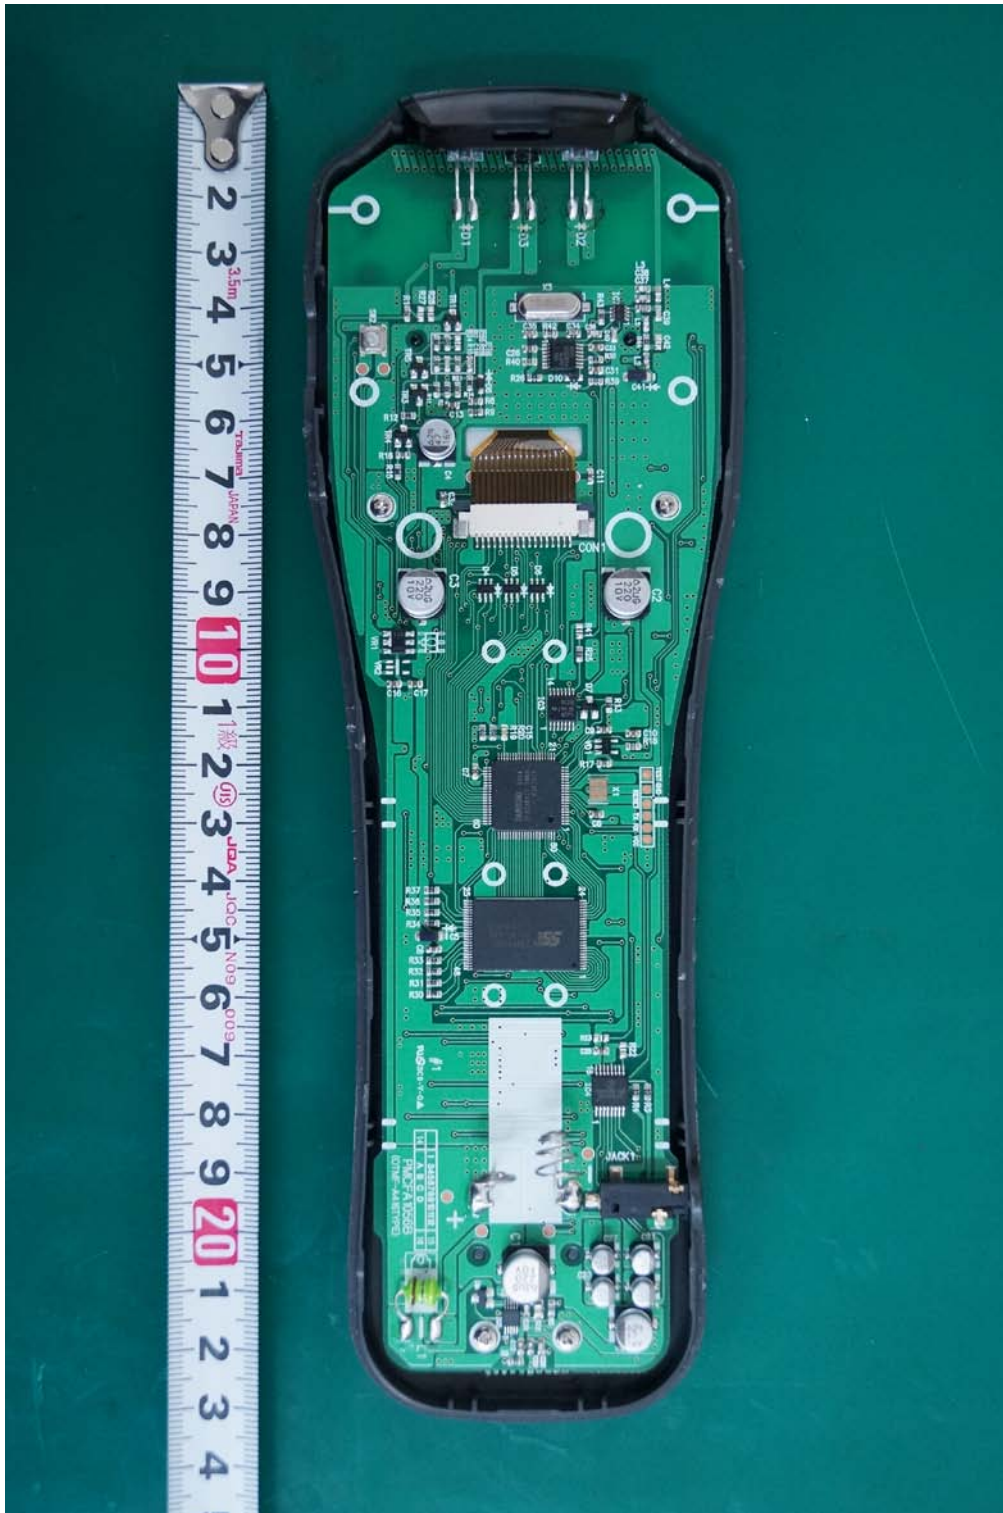

**APPENDIX G**  
**: INTERNAL PHOTOGRAPHS**

**EUT Type: RF REMOTE CONTROLLER**

**FCC ID.: OZ5URCMX-850**

**EUT Type: RF REMOTE CONTROLLER**

**FCC ID.: OZ5URCMX-850**

**EUT Type: RF REMOTE CONTROLLER**

**FCC ID.: OZ5URCMX-850**

**EUT Type: RF REMOTE CONTROLLER**

**FCC ID.: OZ5URCMX-850**

---

**EUT Type: RF REMOTE CONTROLLER**

**FCC ID.: OZ5URCMX-850**

---

**EUT Type: RF REMOTE CONTROLLER**

**FCC ID.: OZSURCMX-850**