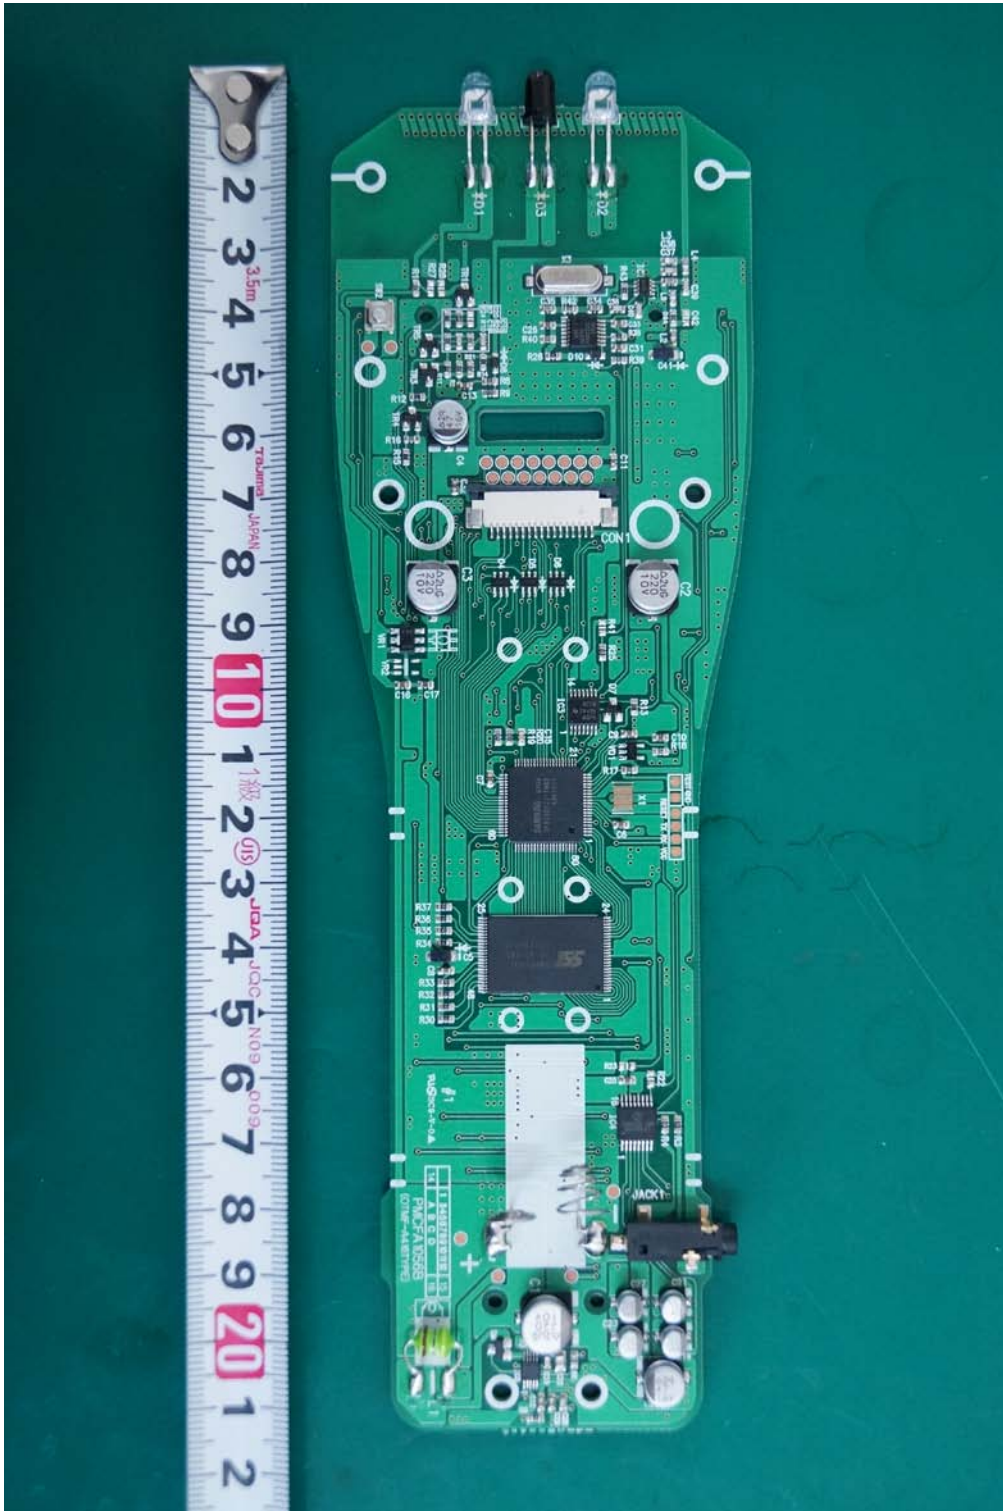

**APPENDIX G**  
**: INTERNAL PHOTOGRAPHS**

**EUT Type: RF REMOTE CONTROLLER**

**FCC ID.: OZ5URCMX-850**

**EUT Type: RF REMOTE CONTROLLER**

**FCC ID.: OZ5URCMX-850**

**EUT Type: RF REMOTE CONTROLLER**

**FCC ID.: OZ5URCMX-850**

**EUT Type: RF REMOTE CONTROLLER**

**FCC ID.: OZ5URCMX-850**

---

**EUT Type: RF REMOTE CONTROLLER**

**FCC ID.: OZ5URCMX-850**

---

**EUT Type: RF REMOTE CONTROLLER**

**FCC ID.: OZSURCMX-850**