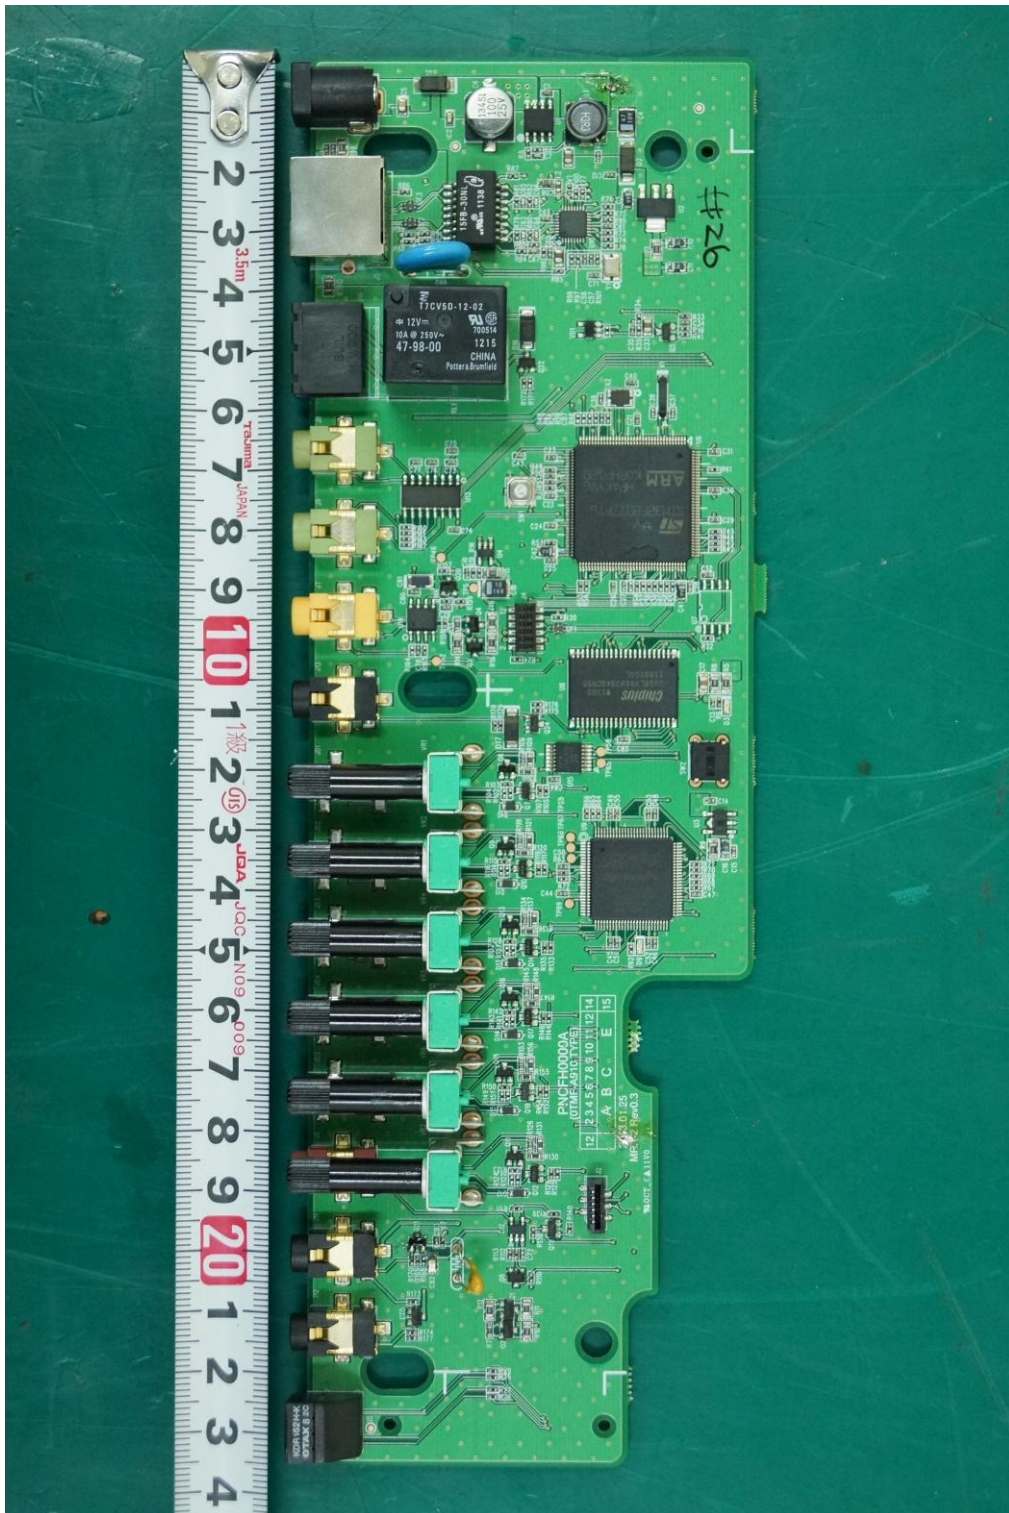

**APPENDIX F**  
**: INTERNAL PHOTOGRAPHS**

**EUT Type: Network Base Station**

**FCC ID.: OZ5URCMRX2**