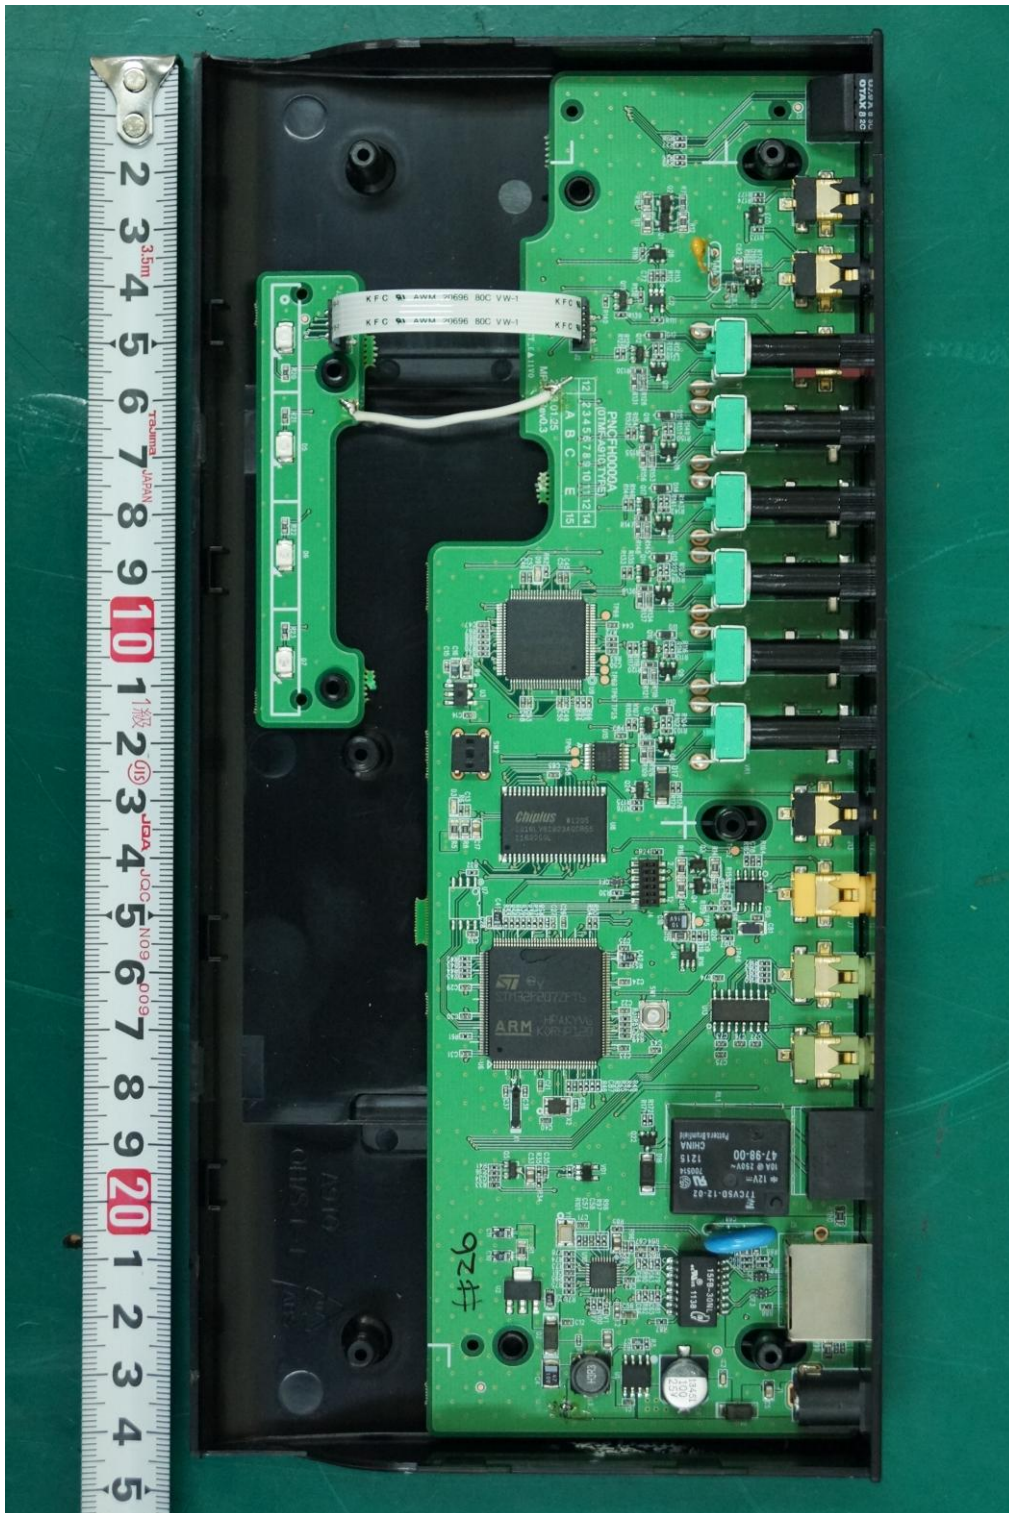

**APPENDIX F**  
**: INTERNAL PHOTOGRAPHS**

**EUT Type: Network Base Station**

**FCC ID.: OZ5URCMRX2**