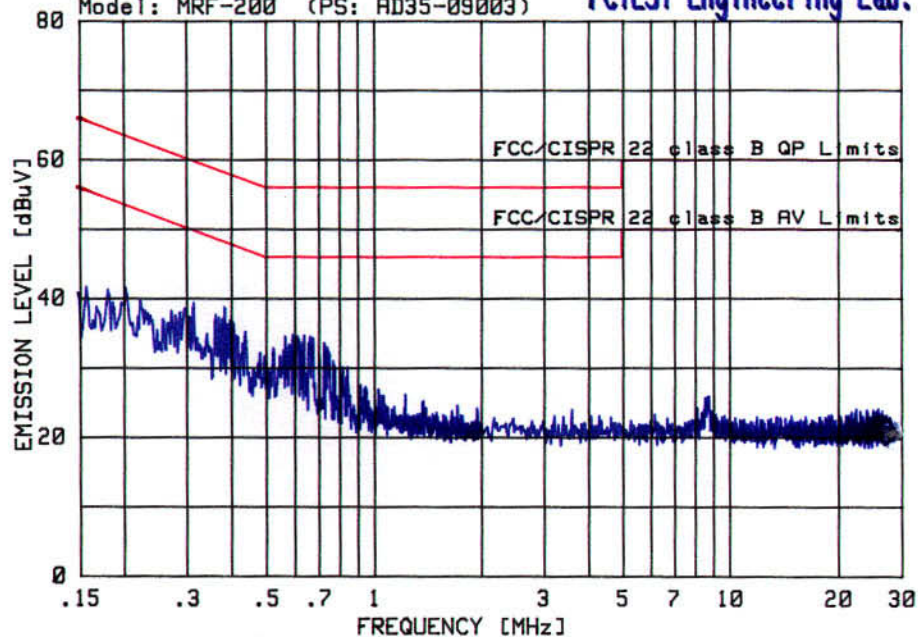

No.	Freq. [MHz]	Quasi-Pk [dBuV]	Limit [dBuV]	Margin [dB]	Average [dBuV]	Limit [dBuV]	Margin [dB]
1	.330	33.67	59.44	-25.77	26.47	49.38	-22.91
2	.583	28.13	56.00	-27.87	19.62	46.00	-26.38
3	.668	27.96	56.00	-28.04	19.02	46.00	-26.98
4	.652	27.75	56.00	-28.25	19.20	46.00	-26.80
5	.579	27.97	56.00	-28.03	19.62	46.00	-26.38
6	.210	44.20	63.19	-18.99	36.30	52.83	-16.53
7	.528	27.94	56.00	-28.06	20.17	46.00	-25.83
8	.692	27.30	56.00	-28.70	18.88	46.00	-27.12
9	.549	27.98	56.00	-28.02	19.67	46.00	-26.33
10	.594	27.92	56.00	-28.08	19.82	46.00	-26.18

No.	Freq. [MHz]	Quasi-Pk [dBuV]	Limit [dBuV]	Margin [dB]	Average [dBuV]	Limit [dBuV]	Margin [dB]
1	.376	31.58	58.37	-26.79	22.56	48.30	-25.74
2	.298	35.78	60.31	-24.53	26.29	50.06	-23.77
3	.345	32.64	59.08	-26.44	23.62	48.85	-25.23
4	.391	30.35	58.05	-27.70	21.76	47.83	-26.07
5	.352	32.58	58.90	-26.32	23.00	48.58	-25.58
6	.578	26.51	56.00	-29.49	18.86	46.00	-27.14
7	.360	31.99	58.73	-26.74	22.87	48.50	-25.63
8	.623	26.66	56.00	-29.34	18.59	46.00	-27.41
9	.579	26.77	56.00	-29.23	19.07	46.00	-26.93
10	.599	26.97	56.00	-29.03	18.70	46.00	-27.30