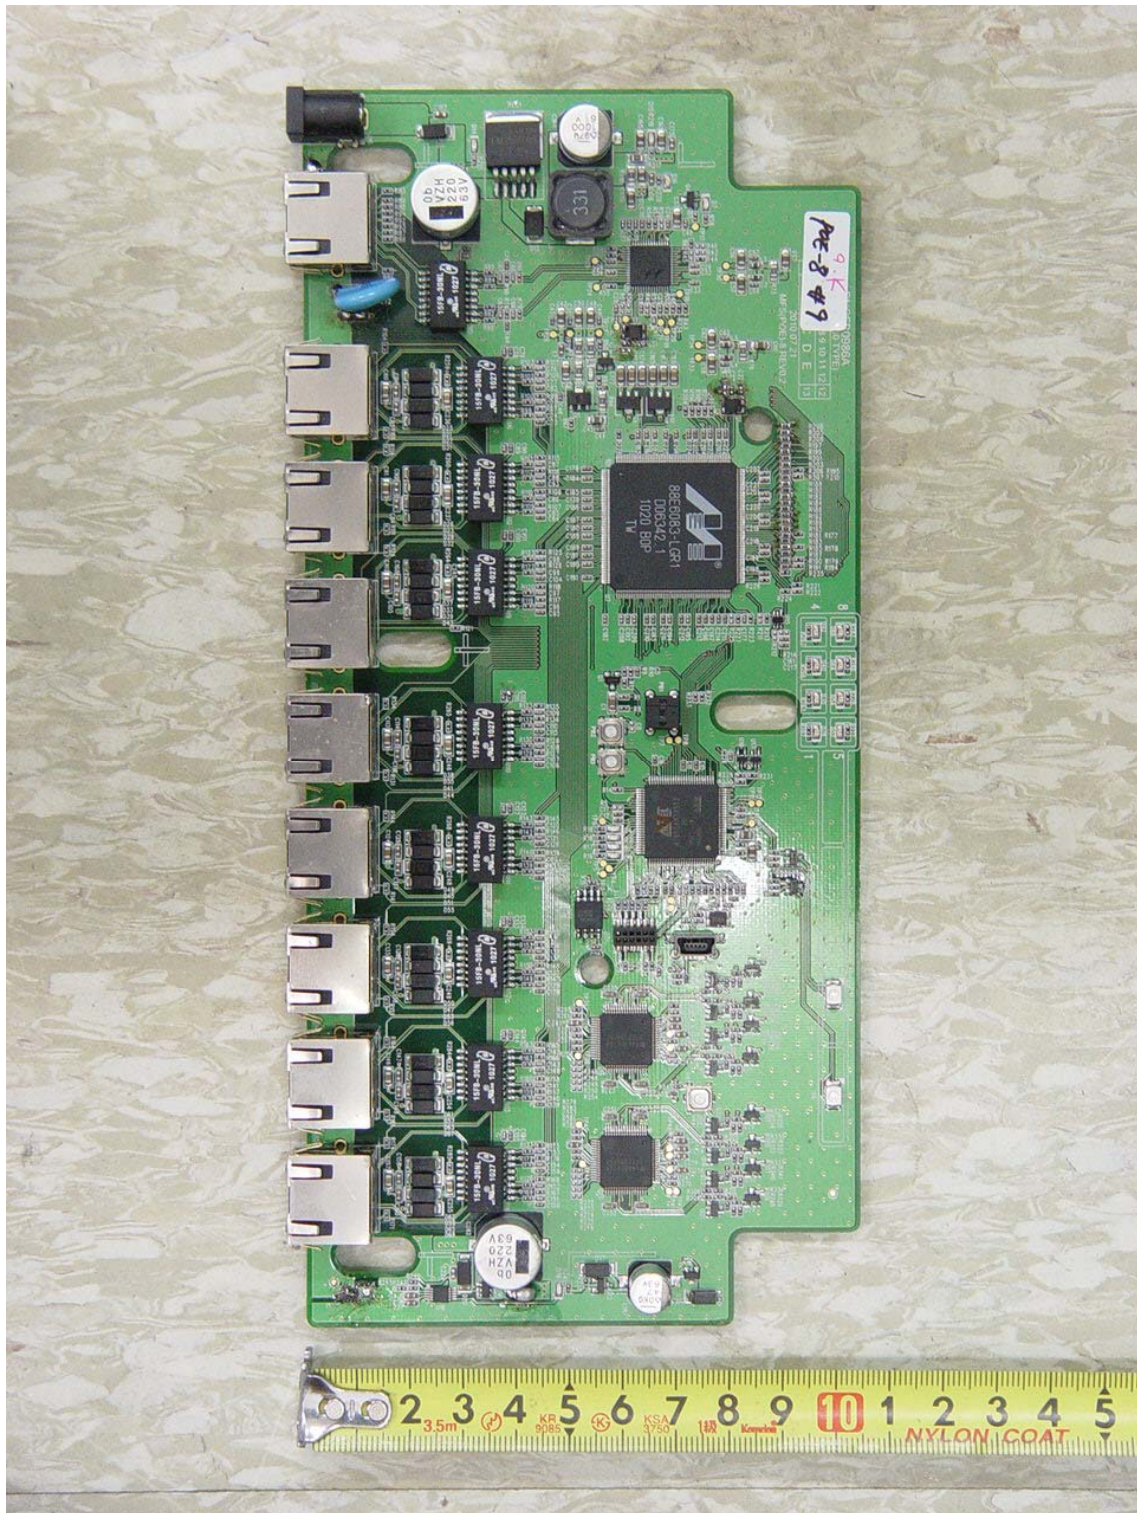

**APPENDIX F**  
**: INTERNAL PHOTOGRAPHS**

**EUT Type: Switching Hub (PoE)**  
**FCC ID.: OZ5URCMFSP0E8**

**EUT Type: Switching Hub (PoE)**  
**FCC ID.: OZ5URCMFSP0E8**