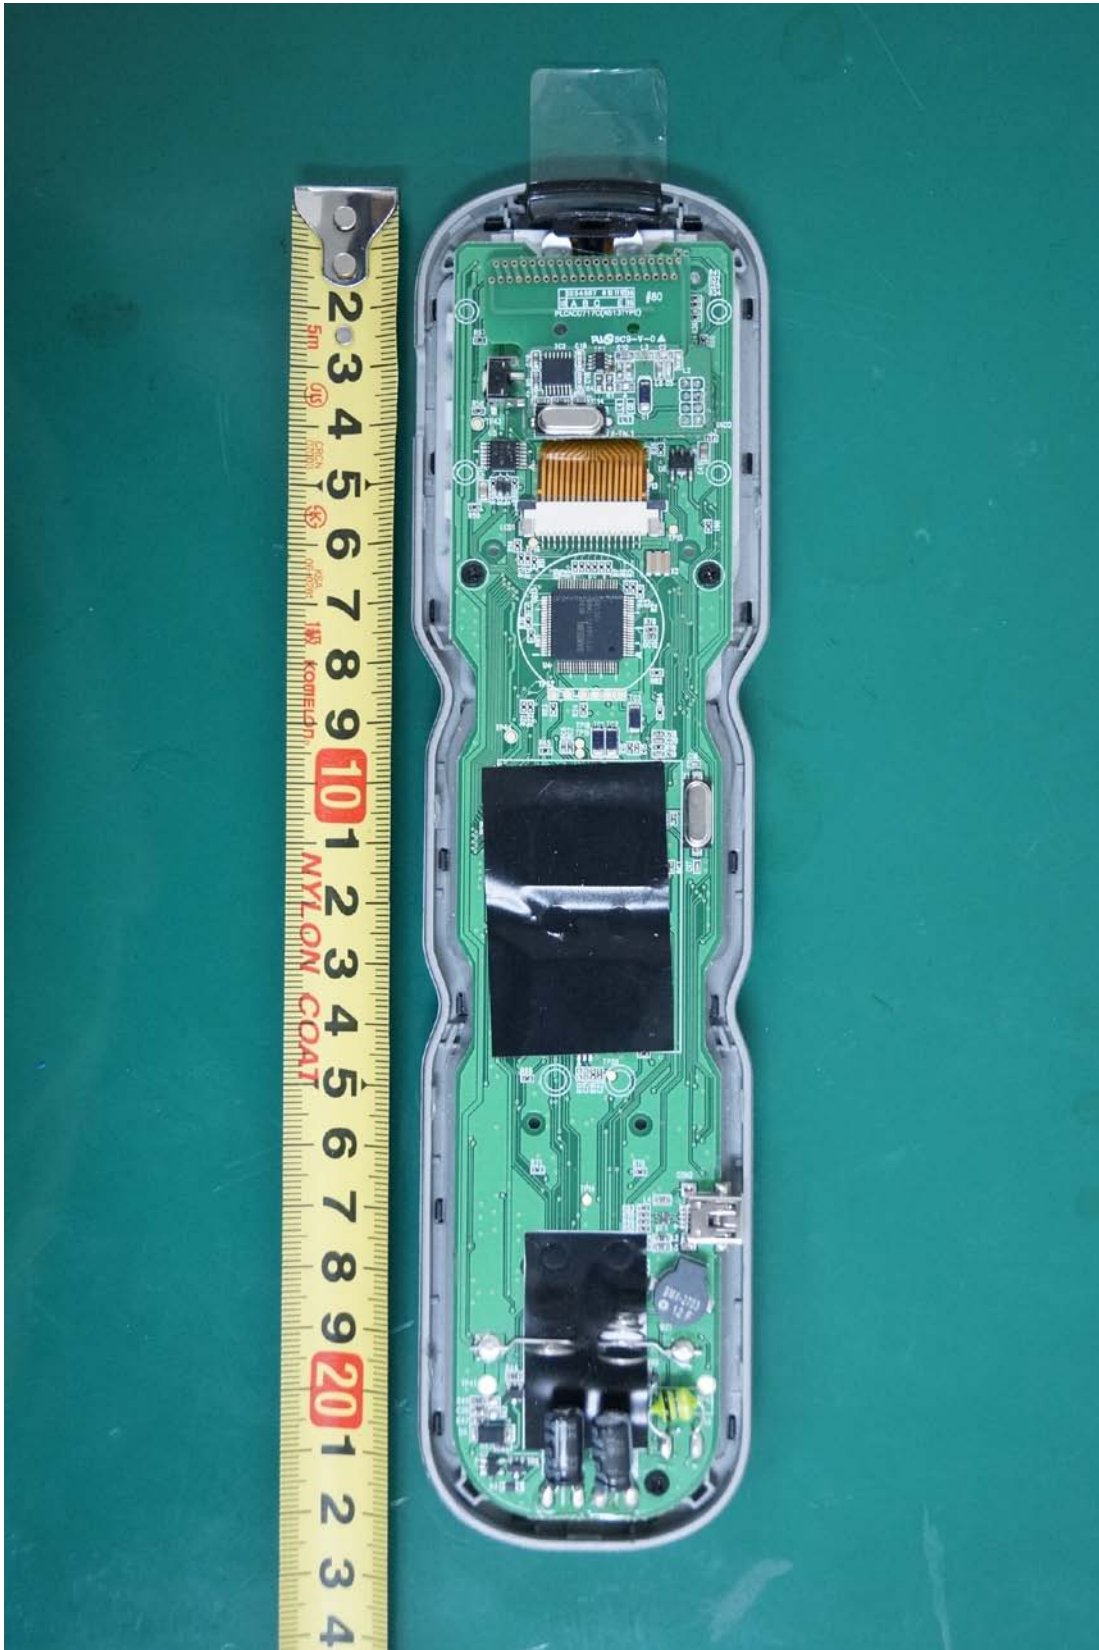

APPENDIX G
: INTERNAL PHOTOGRAPHS

EUT Type: RF REMOTE CONTROLLER

FCC ID.: OZ5URC-MX900i

EUT Type: RF REMOTE CONTROLLER

FCC ID.: OZ5URC-MX900i

EUT Type: RF REMOTE CONTROLLER

FCC ID.: OZSURC-MX900i

EUT Type: RF REMOTE CONTROLLER

FCC ID.: OZSURC-MX900i

EUT Type: RF REMOTE CONTROLLER

FCC ID.: OZSURC-MX900i