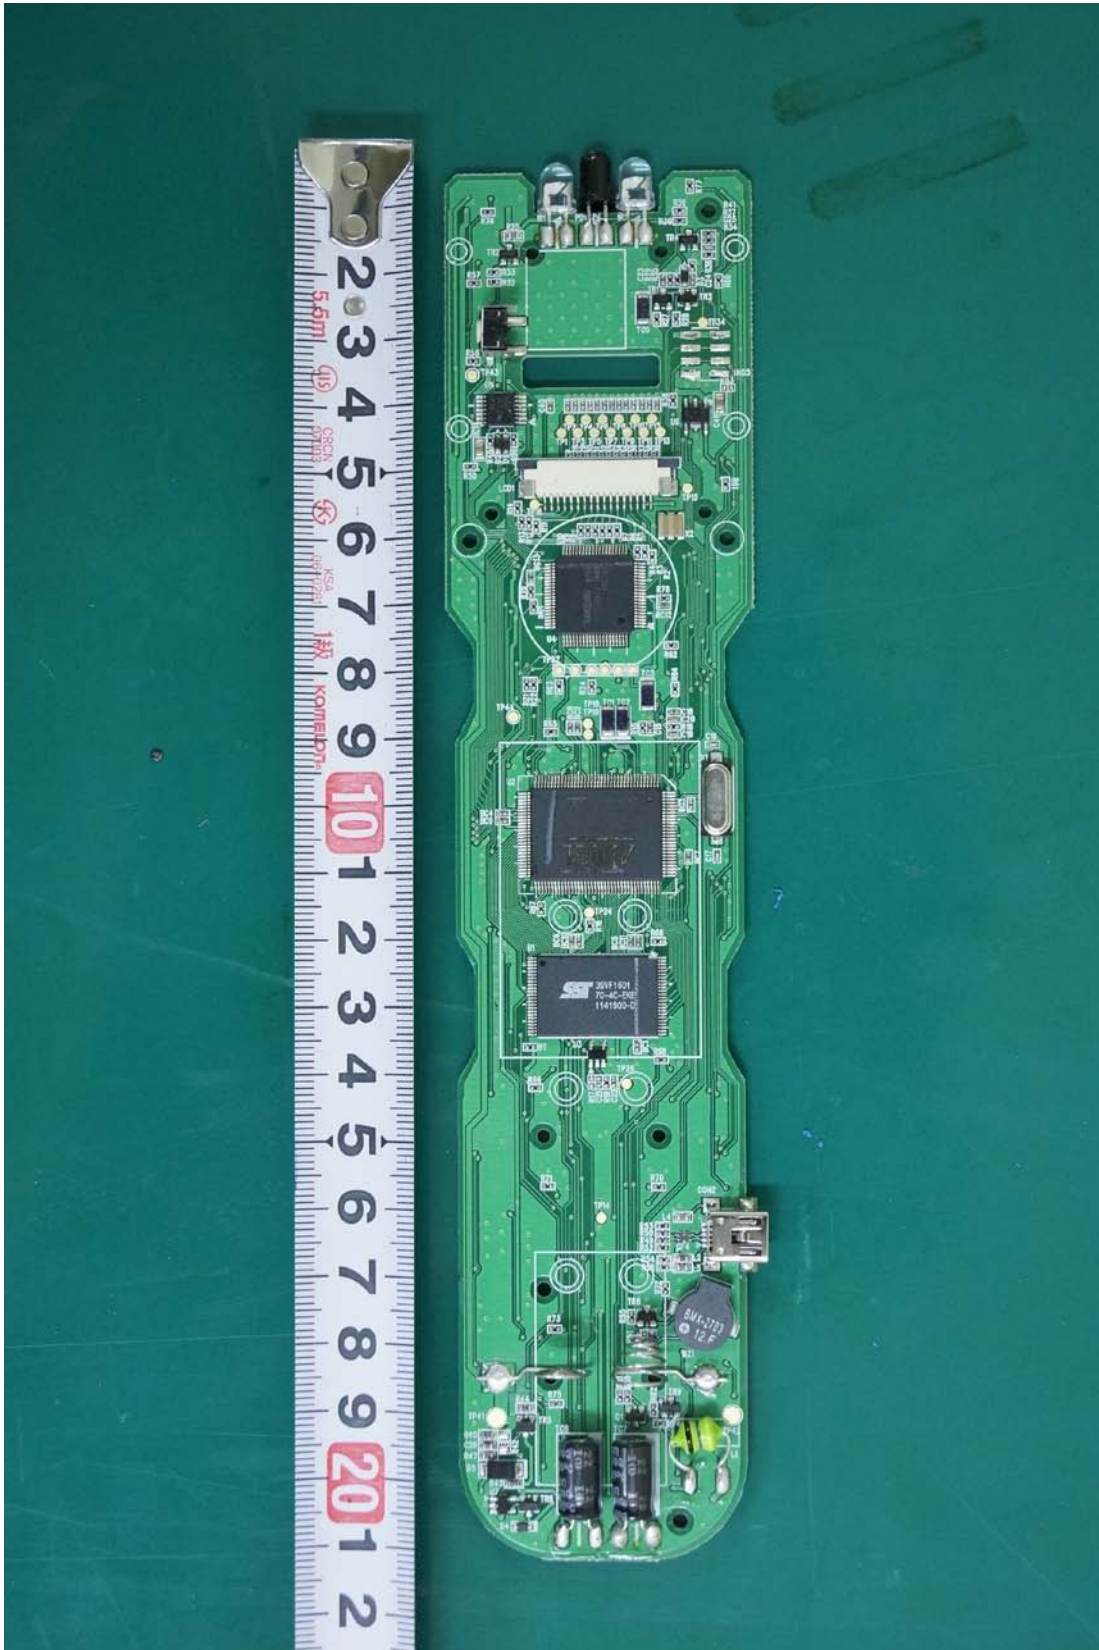

APPENDIX G
: INTERNAL PHOTOGRAPHS

EUT Type: RF REMOTE CONTROLLER

FCC ID.: OZ5URC-MX900i

EUT Type: RF REMOTE CONTROLLER

FCC ID.: OZ5URC-MX900i

EUT Type: RF REMOTE CONTROLLER

FCC ID.: OZSURC-MX900i

EUT Type: RF REMOTE CONTROLLER

FCC ID.: OZSURC-MX900i

EUT Type: RF REMOTE CONTROLLER

FCC ID.: OZSURC-MX900i