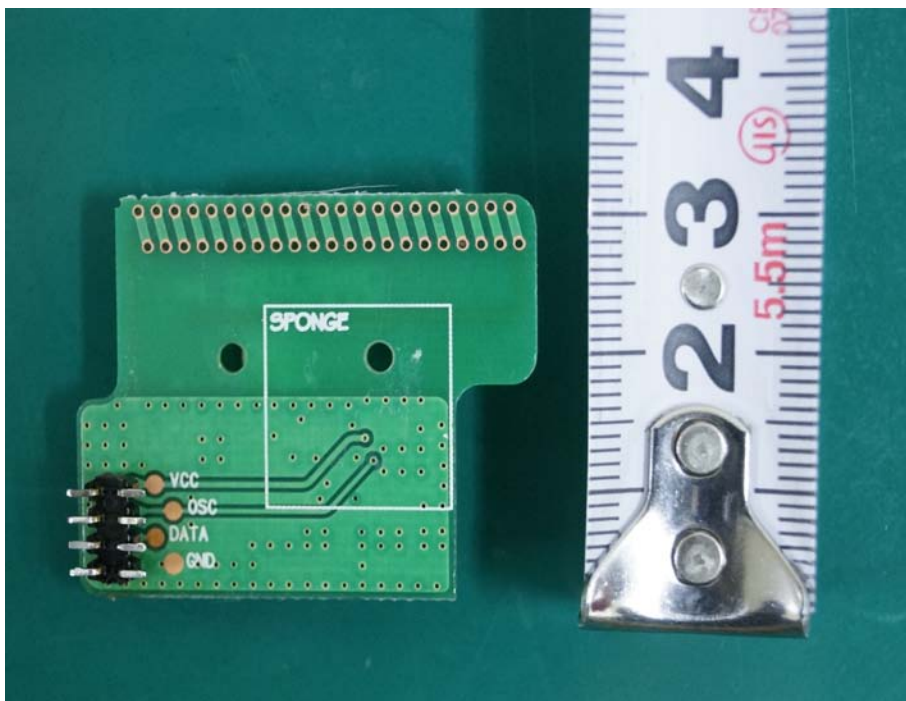

APPENDIX G
: INTERNAL PHOTOGRAPHS

EUT Type: RF REMOTE CONTROLLER

FCC ID.: OZ5URC-MX900i

EUT Type: RF REMOTE CONTROLLER

FCC ID.: OZ5URC-MX900i

EUT Type: RF REMOTE CONTROLLER

FCC ID.: OZSURC-MX900i

EUT Type: RF REMOTE CONTROLLER

FCC ID.: OZSURC-MX900i

EUT Type: RF REMOTE CONTROLLER

FCC ID.: OZSURC-MX900i