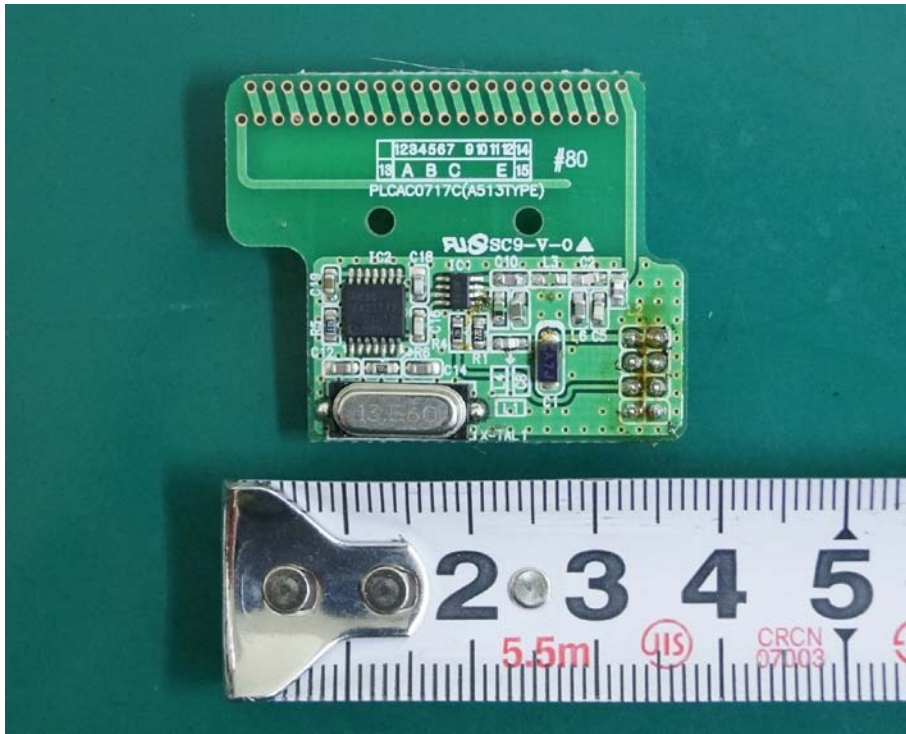

APPENDIX G
: INTERNAL PHOTOGRAPHS

EUT Type: RF REMOTE CONTROLLER

FCC ID.: OZ5URC-MX900i

EUT Type: RF REMOTE CONTROLLER

FCC ID.: OZ5URC-MX900i

EUT Type: RF REMOTE CONTROLLER

FCC ID.: OZSURC-MX900i

EUT Type: RF REMOTE CONTROLLER

FCC ID.: OZSURC-MX900i

EUT Type: RF REMOTE CONTROLLER

FCC ID.: OZSURC-MX900i