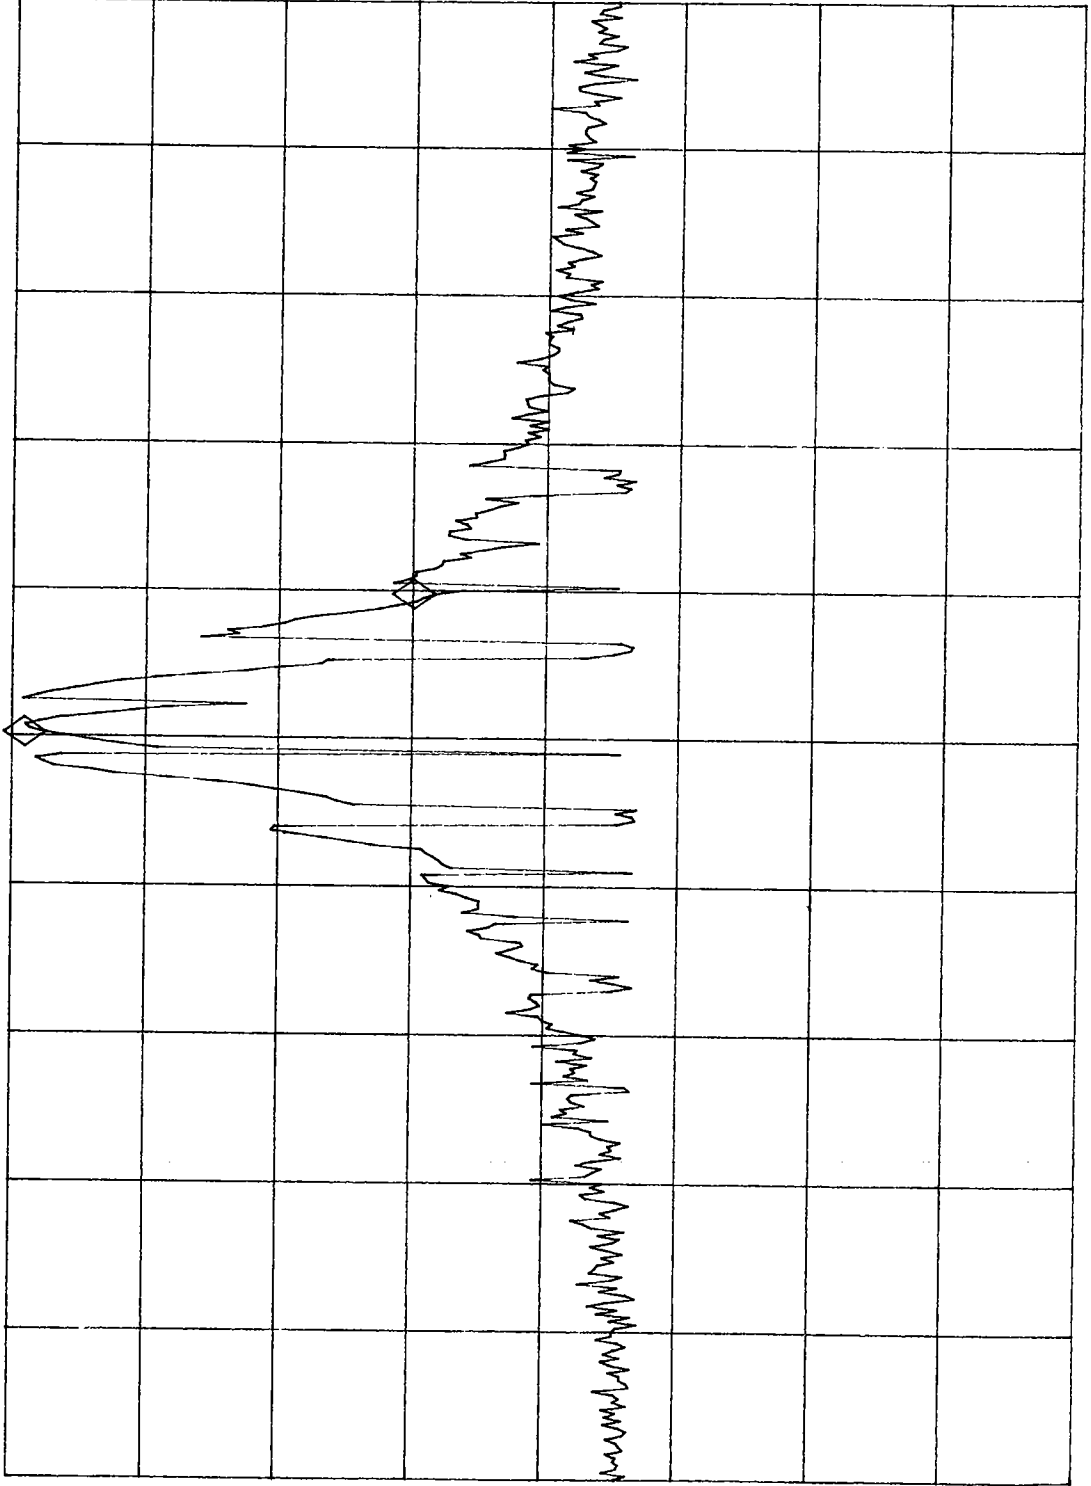

FCC ID-QZ5URC100
REF -50.0 dBm ATTEN 10 dB

HP

5 dB/

POS PK

CENTER 418.000 000 MHZ
RES BW 100 KHZ
SPAN 0 Hz
SWP 20.0 msec
VBW 100 KHZ

MKR Δ 9.000 msec
-22.00 dB

FCC ID-QZ5URC100
REF -50.0 dBm
ATTEN 10 dB

hp

5 dB/

POS PK

CENTER 418.000 000 MHz
RES BW 100 KHZ
VBW 100 KHZ
SPAN 0 HZ
SWP 100 msec

MODEL: URC-100 RF REMOTE CONTROL MKR Δ 285 KHZ
REF -50.0 dBm ATTEN 10 dB -20.39 dB

PEAK
LOG
7
dB/

VA SB
SC FC
CORR

#RES BW 100 KHZ #VBW 100 KHZ SPAN 3.000 MHZ
SWP 20 msec