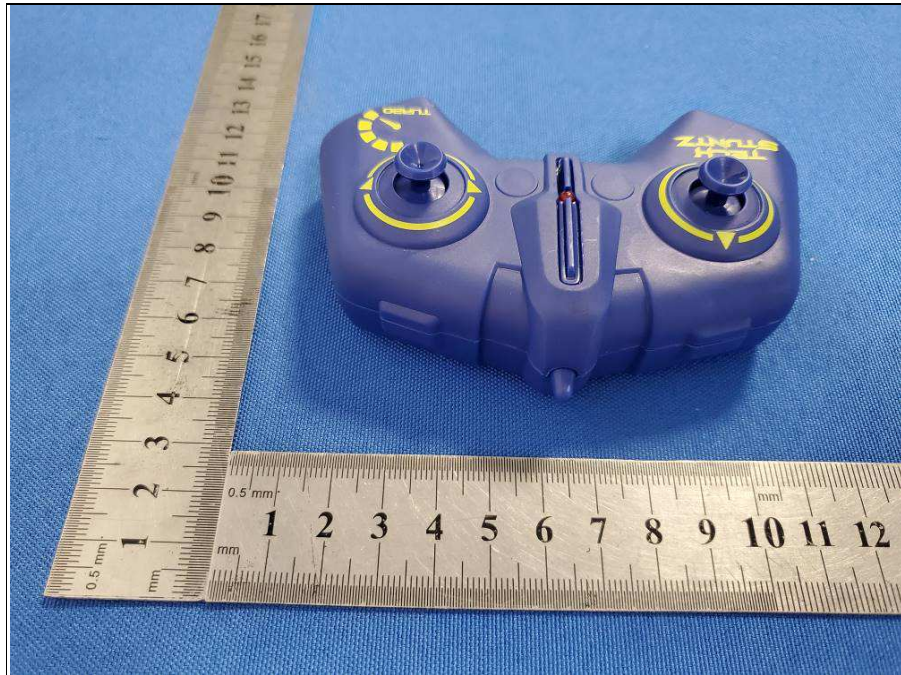

**BUREAU
VERITAS**

Reference No.:2312WDG0025-1

PHOTOGRAPHS OF THE EUT

BUREAU
VERITAS

Reference No.:2312WDG0025-1

**BUREAU
VERITAS**

Reference No.:2312WDG0025-1