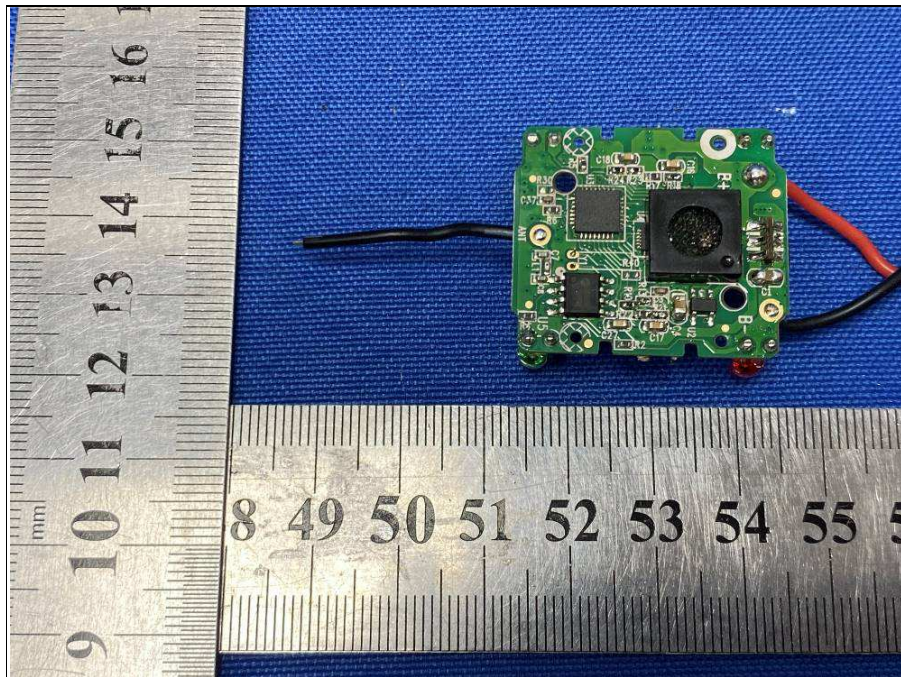

BUREAU
VERITAS

Reference No.: 2206WDG0034-2

PHOTOGRAPHS OF THE EUT

**BUREAU
VERITAS**

Reference No.: 2206WDG0034-2

BUREAU
VERITAS

Reference No.: 2206WDG0034-2