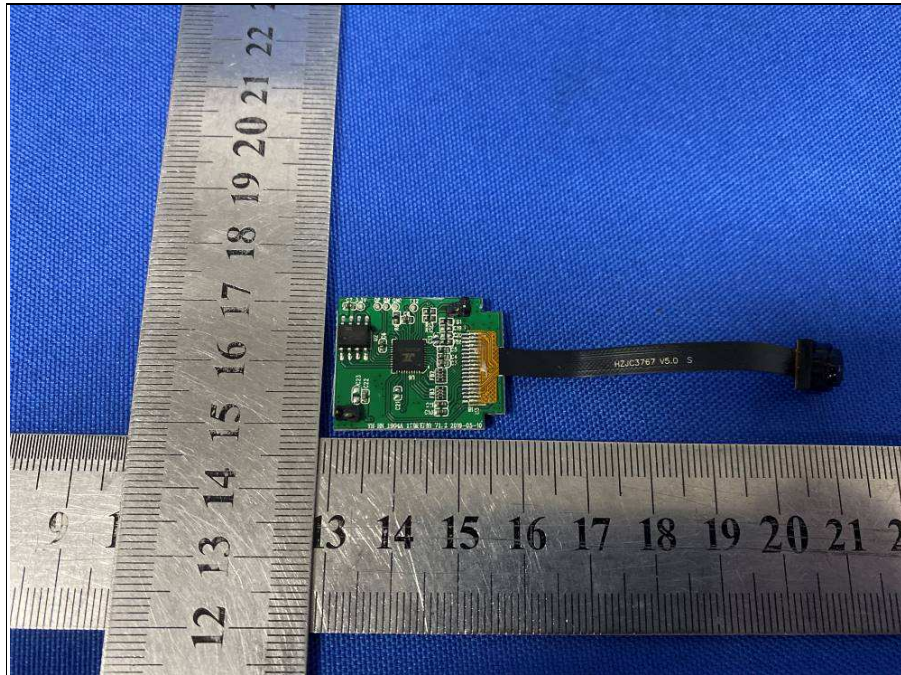

BUREAU
VERITAS

Reference No.: 2203WDG0341-2

PHOTOGRAPHS OF THE EUT

**BUREAU
VERITAS**

Reference No.: 2203WDG0341-2

BUREAU
VERITAS

Reference No.: 2203WDG0341-2

BUREAU
VERITAS

Reference No.: 2203WDG0341-2