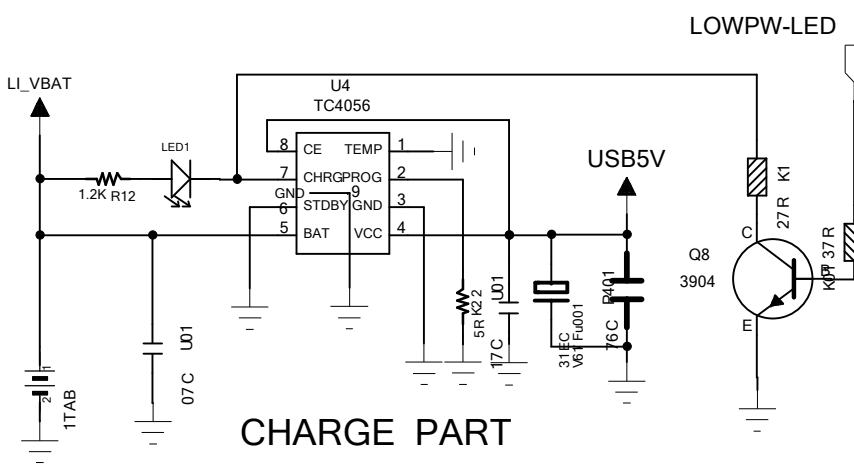

TITLE: BT026-WIFI+BTV2.1+EDR_MB-V1.0

DATE: 2015-09-30	SIZE: A4	DRAWING : huanghh	REV: V1.0
---------------------	-------------	----------------------	--------------

SCALE:

TITLE: BT026-WIFI+BTV2.1+EDR_MB-V1.0			
DATE:	SIZE:	DRAWING :	REV:
2015-09-30	A4	huanghh	V1.0
SCALE:			

TITLE: BT026-WIFI+BTV2.1+EDR_MB-V1.0			
DATE:	SIZE:	DRAWING :	REV:
2015-09-30	A4	huanghh	V1.0
SCALE:			

TITLE: BT026-WIFI+BV2.1+EDR_MB-V1.0

DATE:	SIZE:	DRAWING :	REV:
2015-09-30	A4	huanghh	V1.0

SCALE: