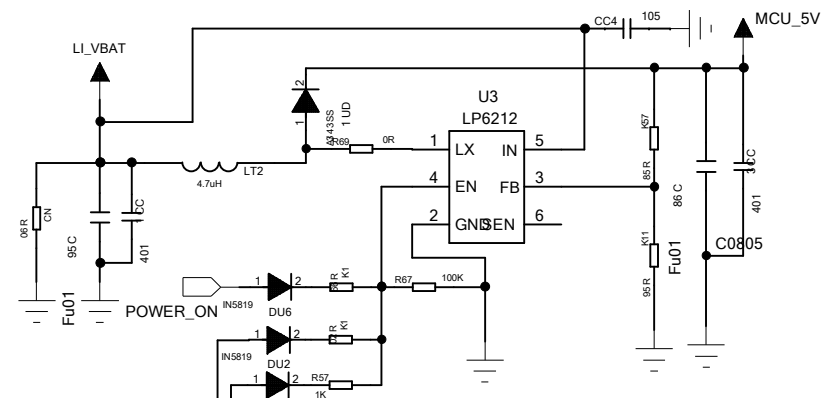

TITLE: BT026-WIFI+BTV2.1+EDR_MB-V1.0

DATE: 2015-09-30	SIZE: A4	DRAWING : huanghh	REV: V1.0
---------------------	-------------	----------------------	--------------

SCALE:

TITLE: BT026-WIFI+BTV2.1+EDR_MB-V1.0			
DATE:	SIZE:	DRAWING :	REV:
2015-09-30	A4	huanghh	V1.0
SCALE:			

TITLE: BT026-WIFI+BTV2.1+EDR_MB-V1.0			
DATE:	SIZE:	DRAWING :	REV:
2015-09-30	A4	huanghh	V1.0
SCALE:			

TITLE: BT026-WIFI+BV2.1+EDR_MB-V1.0

DATE:	SIZE:	DRAWING :	REV:
2015-09-30	A4	huanghh	V1.0

SCALE: