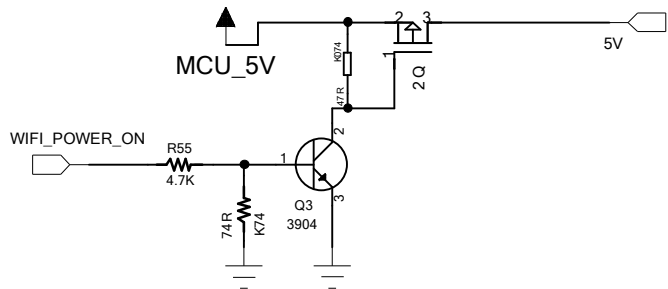

TITLE: BT026-WIFI+BTV2.1+EDR_MB-V1.0

DATE: 2015-09-30	SIZE: A4	DRAWING : huanghh	REV: V1.0
---------------------	-------------	----------------------	--------------

SCALE:

TITLE: BT026-WIFI+BTV2.1+EDR_MB-V1.0			
DATE:	SIZE:	DRAWING :	REV:
2015-09-30	A4	huanghh	V1.0
SCALE:			

TITLE: BT026-WIFI+BTV2.1+EDR_MB-V1.0			
DATE:	SIZE:	DRAWING :	REV:
2015-09-30	A4	huanghh	V1.0
SCALE:			

TITLE: BT026-WIFI+BV2.1+EDR_MB-V1.0

DATE:	SIZE:	DRAWING :	REV:
2015-09-30	A4	huanghh	V1.0

SCALE: