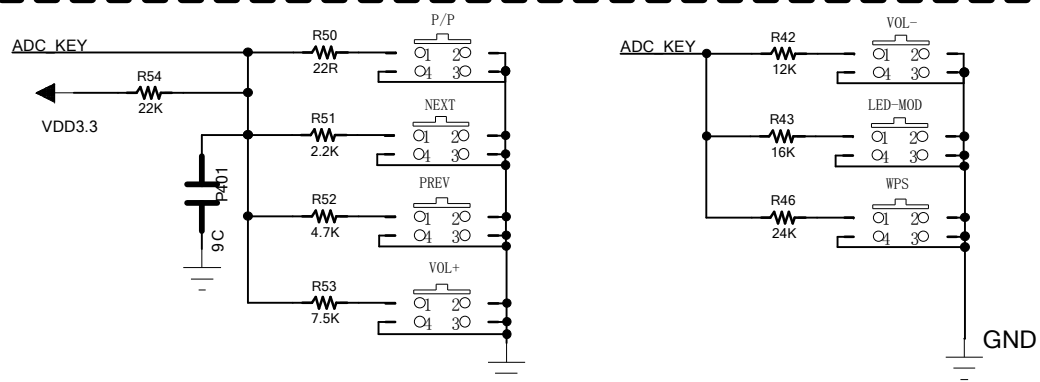

TITLE: BT026-WIFI+BTV2.1+EDR_MB-V1.0

DATE: 2015-09-30	SIZE: A4	DRAWING : huanghh	REV: V1.0
---------------------	-------------	----------------------	--------------

SCALE:

TITLE: BT026-WIFI+BTV2.1+EDR_MB-V1.0			
DATE:	SIZE:	DRAWING :	REV:
2015-09-30	A4	huanghh	V1.0
SCALE:			

TITLE: BT026-WIFI+BTV2.1+EDR_MB-V1.0			
DATE:	SIZE:	DRAWING :	REV:
2015-09-30	A4	huanghh	V1.0
SCALE:			

TITLE: BT026-WIFI+BV2.1+EDR_MB-V1.0

DATE:	SIZE:	DRAWING :	REV:
2015-09-30	A4	huanghh	V1.0

SCALE: