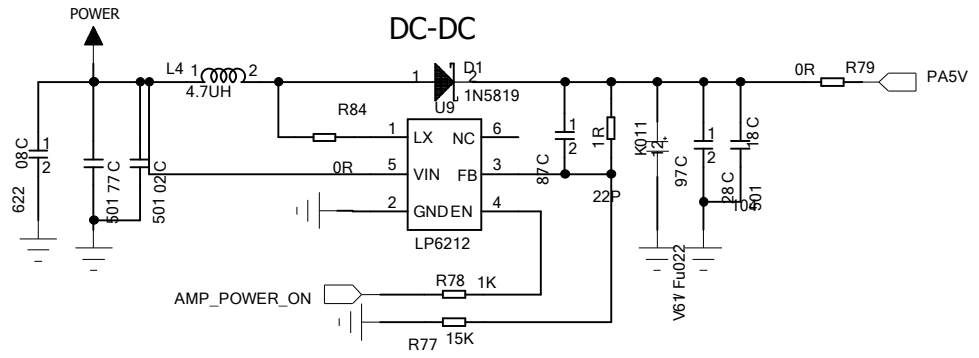

TITLE: BT026-WIFI+BTV2.1+EDR_MB-V1.0

DATE: 2015-09-30	SIZE: A4	DRAWING : huanghh	REV: V1.0
---------------------	-------------	----------------------	--------------

SCALE:

TITLE: BT026-WIFI+BTV2.1+EDR_MB-V1.0			
DATE:	SIZE:	DRAWING :	REV:
2015-09-30	A4	huanghh	V1.0
SCALE:			

TITLE: BT026-WIFI+BTV2.1+EDR_MB-V1.0			
DATE:	SIZE:	DRAWING :	REV:
2015-09-30	A4	huanghh	V1.0
SCALE:			

TITLE: BT026-WIFI+BV2.1+EDR_MB-V1.0

DATE:	SIZE:	DRAWING :	REV:
2015-09-30	A4	huanghh	V1.0

SCALE: