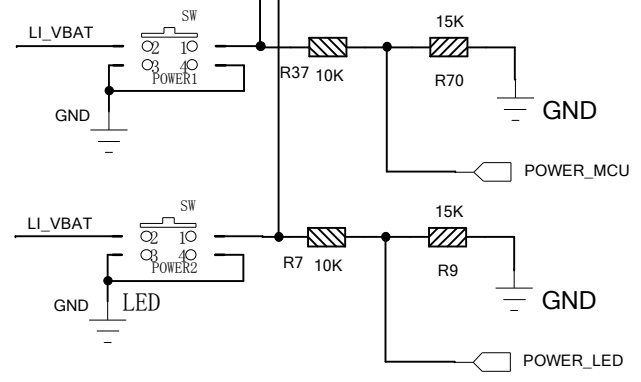

TITLE: BT026-WIFI+BTV2.1+EDR_MB-V1.0

DATE: 2015-09-30	SIZE: A4	DRAWING : huanghh	REV: V1.0
---------------------	-------------	----------------------	--------------

SCALE:

TITLE: BT026-WIFI+BTV2.1+EDR_MB-V1.0			
DATE:	SIZE:	DRAWING :	REV:
2015-09-30	A4	huanghh	V1.0
SCALE:			

TITLE: BT026-WIFI+BTV2.1+EDR_MB-V1.0			
DATE:	SIZE:	DRAWING :	REV:
2015-09-30	A4	huanghh	V1.0
SCALE:			

TITLE: BT026-WIFI+BV2.1+EDR_MB-V1.0

DATE:	SIZE:	DRAWING :	REV:
2015-09-30	A4	huanghh	V1.0

SCALE: