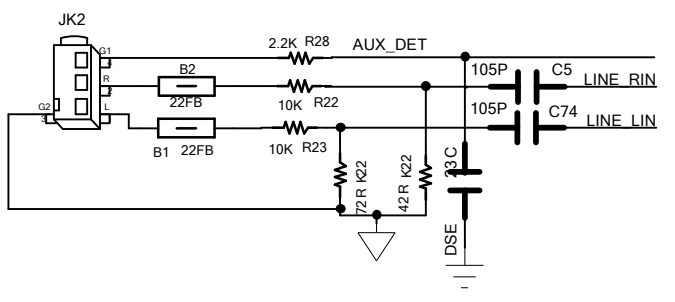

TITLE: BT026-WIFI+BTV2.1+EDR_MB-V1.0

DATE: 2015-09-30	SIZE: A4	DRAWING : huanghh	REV: V1.0
---------------------	-------------	----------------------	--------------

SCALE:

TITLE: BT026-WIFI+BTV2.1+EDR_MB-V1.0			
DATE:	SIZE:	DRAWING :	REV:
2015-09-30	A4	huanghh	V1.0
SCALE:			

TITLE: BT026-WIFI+BTV2.1+EDR_MB-V1.0			
DATE:	SIZE:	DRAWING :	REV:
2015-09-30	A4	huanghh	V1.0
SCALE:			

TITLE: BT026-WIFI+BV2.1+EDR_MB-V1.0

DATE:	SIZE:	DRAWING :	REV:
2015-09-30	A4	huanghh	V1.0

SCALE: