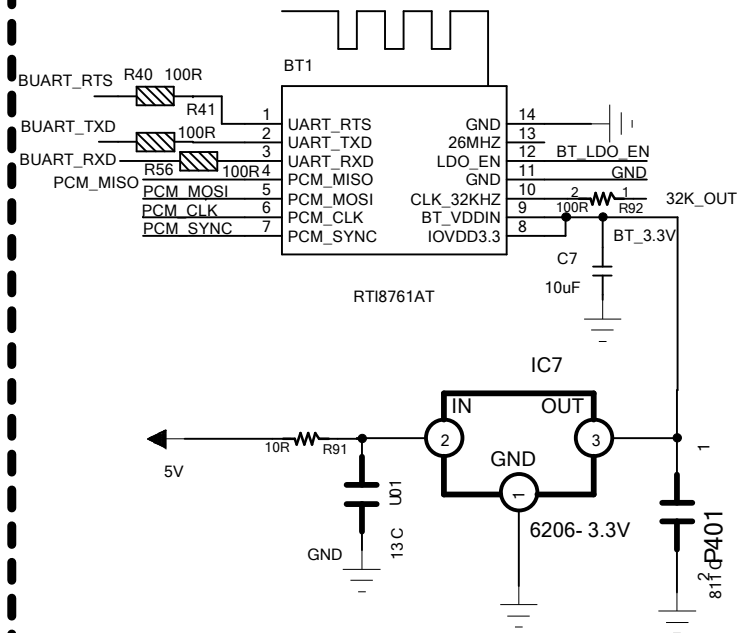

TITLE: BT026-WIFI+BTV2.1+EDR_MB-V1.0

DATE: 2015-09-30	SIZE: A4	DRAWING : huanghh	REV: V1.0
---------------------	-------------	----------------------	--------------

SCALE:

TITLE: BT026-WIFI+BTV2.1+EDR_MB-V1.0			
DATE:	SIZE:	DRAWING :	REV:
2015-09-30	A4	huanghh	V1.0
SCALE:			

TITLE: BT026-WIFI+BTV2.1+EDR_MB-V1.0			
DATE:	SIZE:	DRAWING :	REV:
2015-09-30	A4	huanghh	V1.0
SCALE:			

TITLE: BT026-WIFI+BV2.1+EDR_MB-V1.0

DATE:	SIZE:	DRAWING :	REV:
2015-09-30	A4	huanghh	V1.0

SCALE: