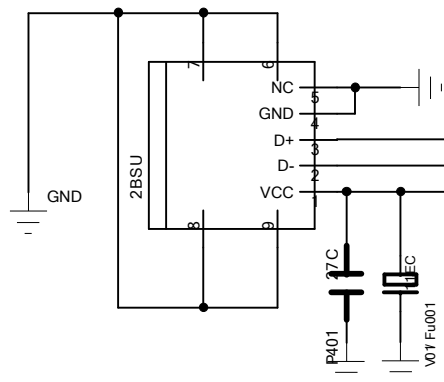

TITLE: BT026-WIFI+BTV2.1+EDR_MB-V1.0

DATE: 2015-09-30	SIZE: A4	DRAWING : huanghh	REV: V1.0
---------------------	-------------	----------------------	--------------

SCALE:

TITLE: BT026-WIFI+BTV2.1+EDR_MB-V1.0			
DATE:	SIZE:	DRAWING :	REV:
2015-09-30	A4	huanghh	V1.0
SCALE:			

TITLE: BT026-WIFI+BTV2.1+EDR_MB-V1.0			
DATE:	SIZE:	DRAWING :	REV:
2015-09-30	A4	huanghh	V1.0
SCALE:			

TITLE: BT026-WIFI+BV2.1+EDR_MB-V1.0

DATE:	SIZE:	DRAWING :	REV:
2015-09-30	A4	huanghh	V1.0

SCALE: