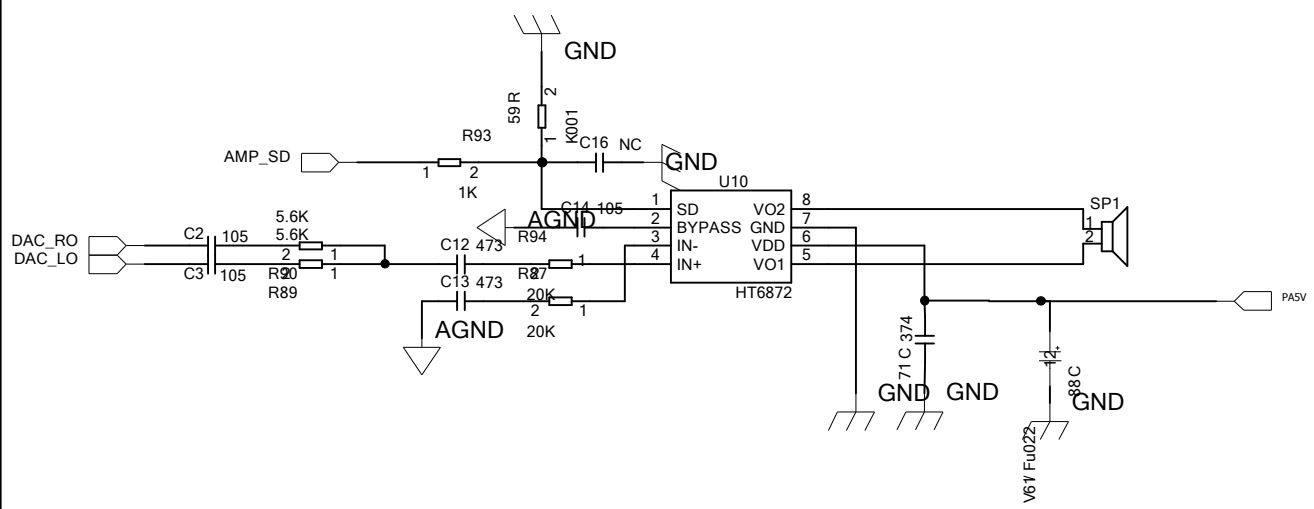

TITLE: BT026-WIFI+BTV2.1+EDR_MB-V1.0

DATE: 2015-09-30	SIZE: A4	DRAWING : huanghh	REV: V1.0
---------------------	-------------	----------------------	--------------

SCALE:

TITLE: BT026-WIFI+BTV2.1+EDR_MB-V1.0			
DATE:	SIZE:	DRAWING :	REV:
2015-09-30	A4	huanghh	V1.0
SCALE:			

TITLE: BT026-WIFI+BTV2.1+EDR_MB-V1.0			
DATE:	SIZE:	DRAWING :	REV:
2015-09-30	A4	huanghh	V1.0
SCALE:			

TITLE: BT026-WIFI+BV2.1+EDR_MB-V1.0

DATE:	SIZE:	DRAWING :	REV:
2015-09-30	A4	huanghh	V1.0

SCALE: