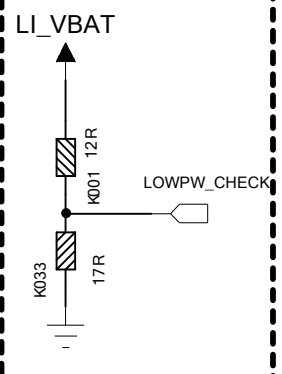

TITLE: BT026-WIFI+BTV2.1+EDR_MB-V1.0

DATE: 2015-09-30	SIZE: A4	DRAWING : huanghh	REV: V1.0
---------------------	-------------	----------------------	--------------

SCALE:

TITLE: BT026-WIFI+BTV2.1+EDR_MB-V1.0			
DATE:	SIZE:	DRAWING :	REV:
2015-09-30	A4	huanghh	V1.0
SCALE:			

TITLE: BT026-WIFI+BTV2.1+EDR_MB-V1.0			
DATE:	SIZE:	DRAWING :	REV:
2015-09-30	A4	huanghh	V1.0
SCALE:			

TITLE: BT026-WIFI+BV2.1+EDR_MB-V1.0

DATE:	SIZE:	DRAWING :	REV:
2015-09-30	A4	huanghh	V1.0

SCALE: