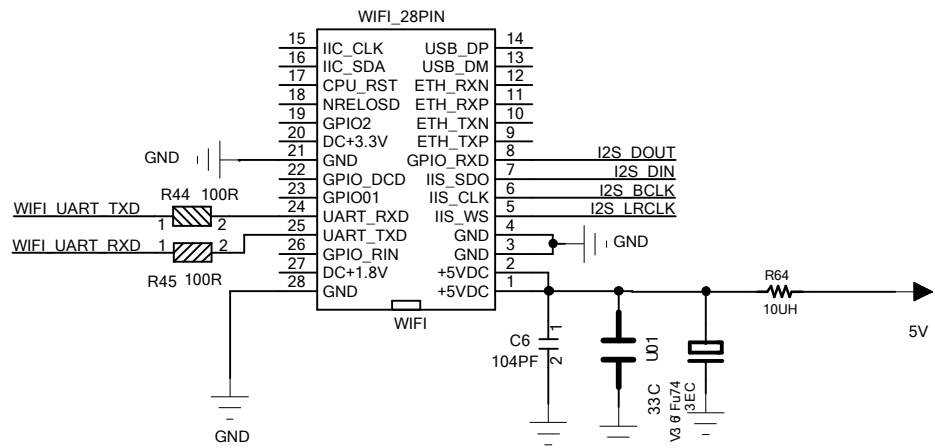

TITLE: BT026-WIFI+BTV2.1+EDR_MB-V1.0

DATE: 2015-09-30	SIZE: A4	DRAWING : huanghh	REV: V1.0
---------------------	-------------	----------------------	--------------

SCALE:

TITLE: BT026-WIFI+BTV2.1+EDR_MB-V1.0			
DATE:	SIZE:	DRAWING :	REV:
2015-09-30	A4	huanghh	V1.0
SCALE:			

TITLE: BT026-WIFI+BTV2.1+EDR_MB-V1.0			
DATE:	SIZE:	DRAWING :	REV:
2015-09-30	A4	huanghh	V1.0
SCALE:			

TITLE: BT026-WIFI+BV2.1+EDR_MB-V1.0

DATE:	SIZE:	DRAWING :	REV:
2015-09-30	A4	huanghh	V1.0

SCALE: