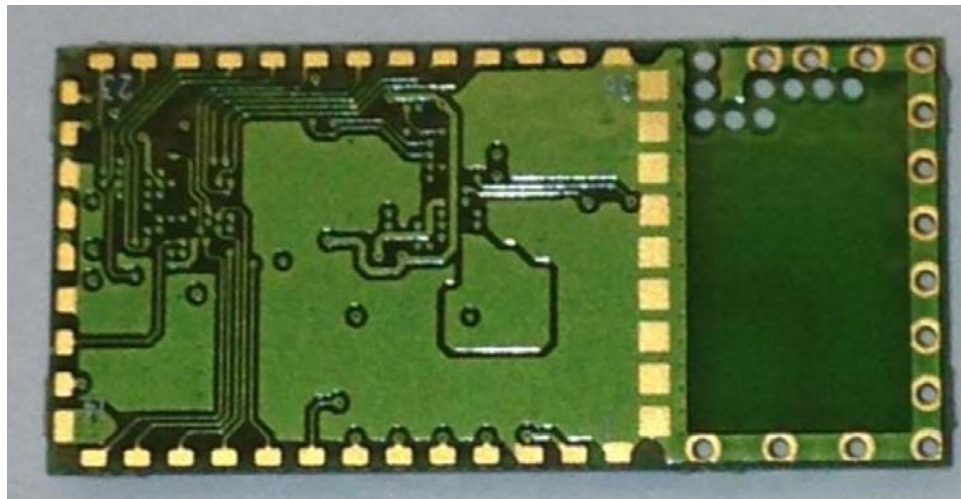

OXW-DS0028 External

WiFi Module – External Photo