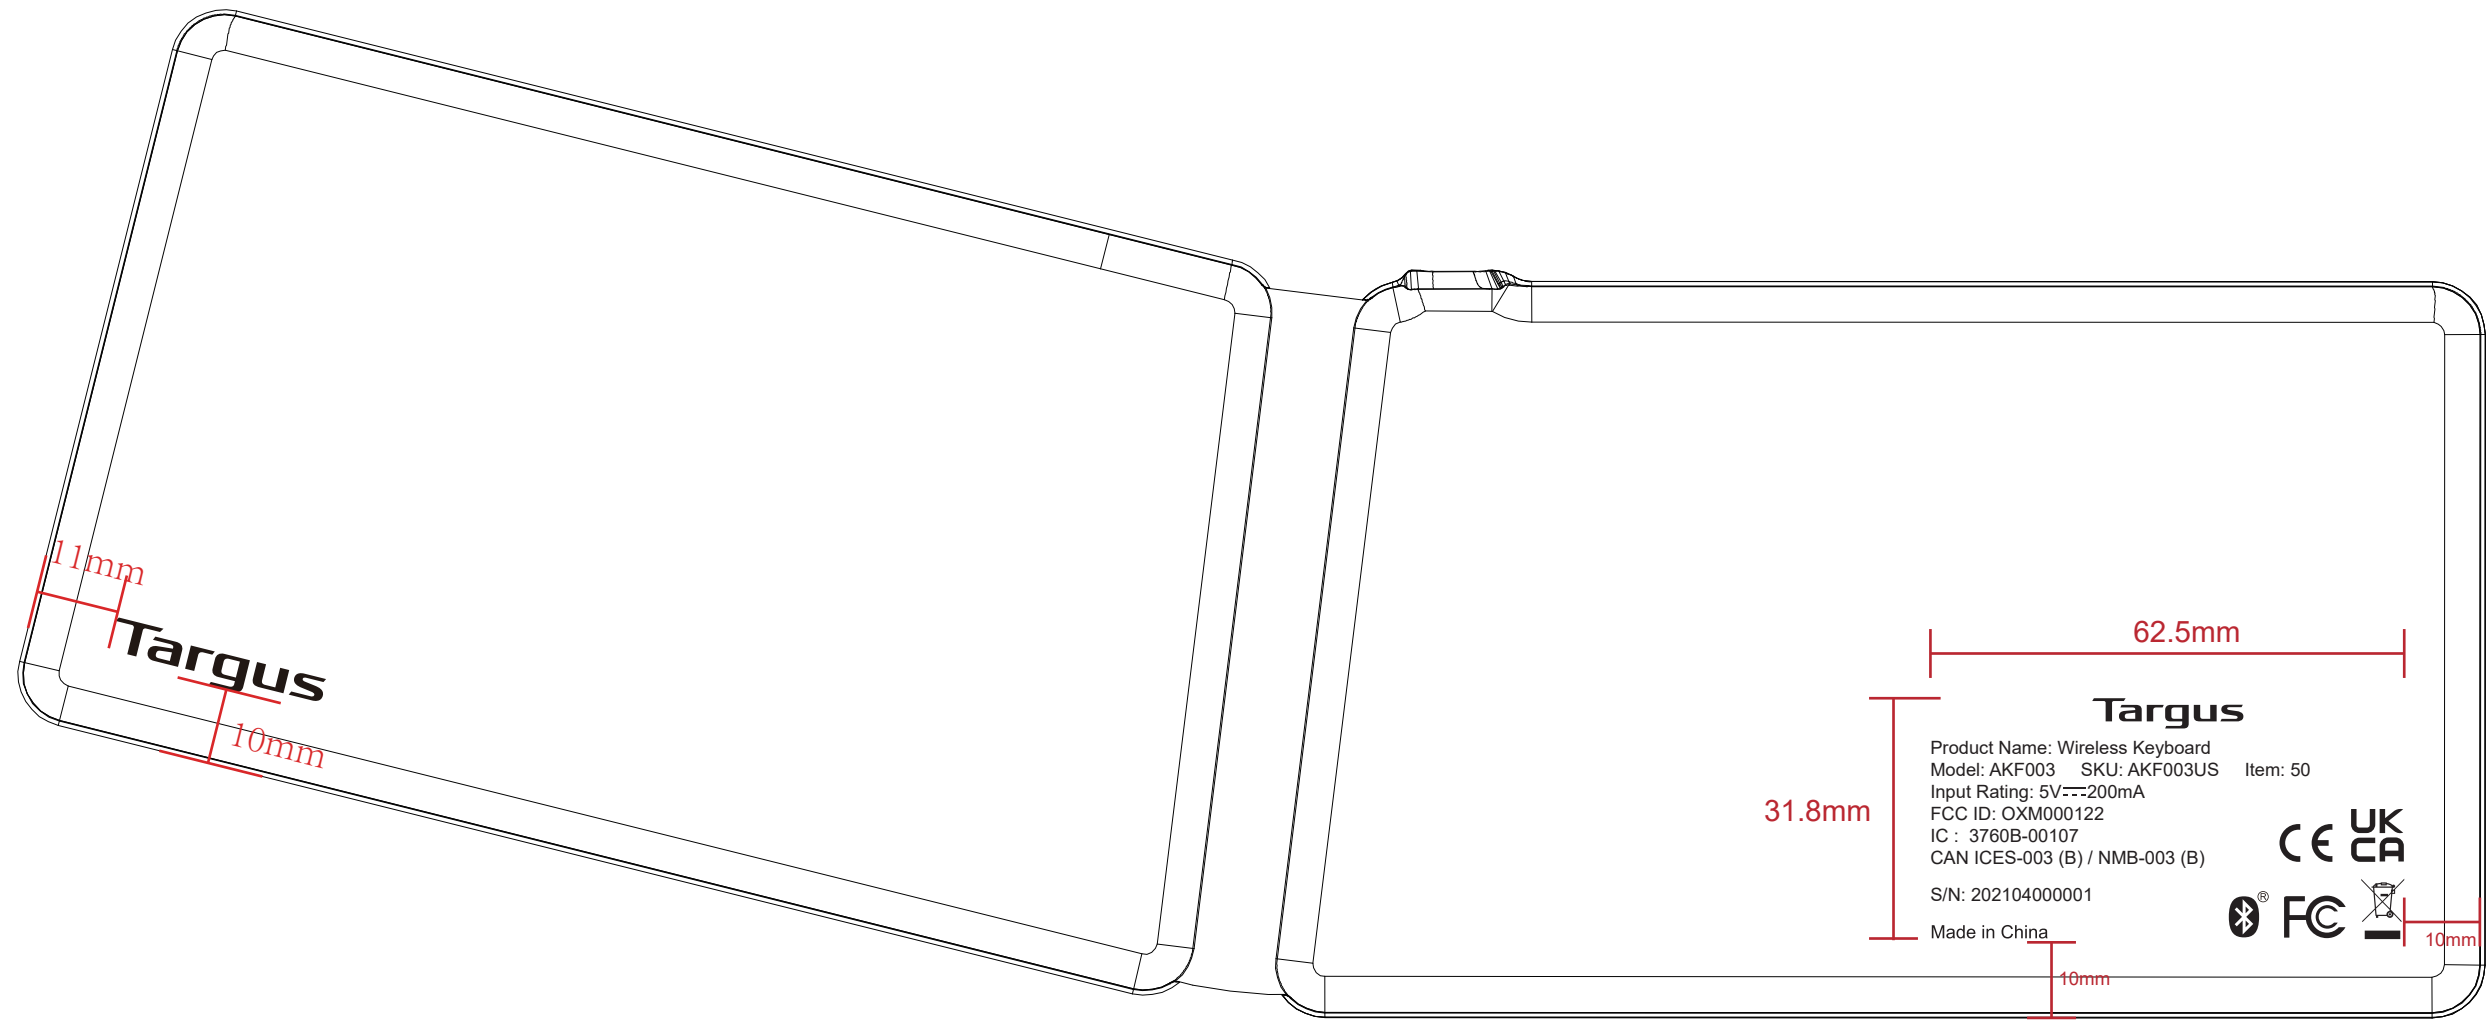

1 2 3 4 5 6 7 8

A

B

C

D

E

F

Targus

logo尺寸: 29*5.8mm

印刷颜色: 抗菌白色油墨

压印

Targus

20*4mm

压印

版本	变更内容	变更人	变更日期	B.O.W				项目编号 Item number	HB188S 键盘	绘图 Drawing	lipou		
				深圳市航世科技有限公司 Shenzhen Hastech industries Co.,Ltd				文版系统 Version system	底壳LOGO	审核 Reviewed			
				文件编号 Document No	8509030422	版本版次 Version No.	比例 Ratio	1:1	语言种类 Language	US	批准 Approved		
								客户名称 Customer Name	Hastech	单位 Unit	mm	日期 Date	2021-3-10

1 2 3 4 5 6 7 8