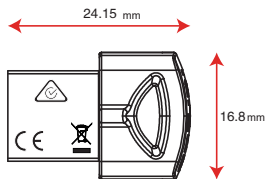

1.底色: Black

2.字體顏色: 冷灰8C

3.S/N字體: 黑色 / S/N底框: 冷灰8C

SIZE:4.469 mm\*3.034 mm

SIZE:2.678 mm\*3.88 mm

SIZE:3.835 mm\*2.736 mm