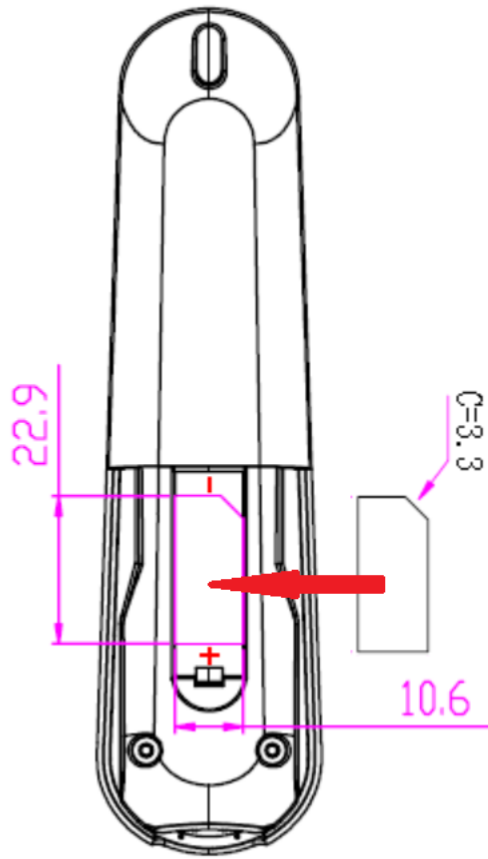

- 1.底色: Black
- 2.字體顏色: 冷灰8C
- 3.S/N字體: 黑色 / S/N底框: 冷灰8C

Unit:mm