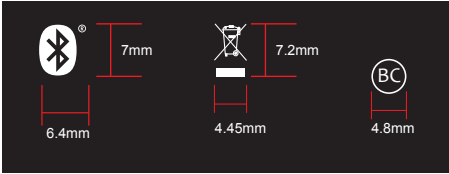

- 1) 材质: 格底不干胶铜板纸
- 2) 背胶: 油胶
- 3) 表面处理: 25番OPP哑胶
- 4) 颜色: 黑色

TGS 35x23mm
黑底白字 不干胶贴纸

S/N: 1903000001 ~ 19030xxxxx 为流水贴纸

Bottom View