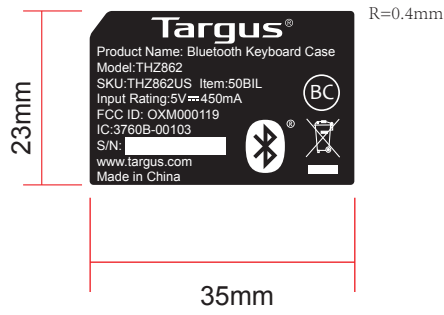

- 1) 材质: 格底不干胶铜板纸
- 2) 背胶: 油胶
- 3) 表面处理: 25番OPP哑胶
- 4) 颜色: 黑色

TGS 35x23mm
黑底白字 不干胶贴纸

S/N: 1903000001 ~ 19030xxxxx 为流水贴纸

Bottom View