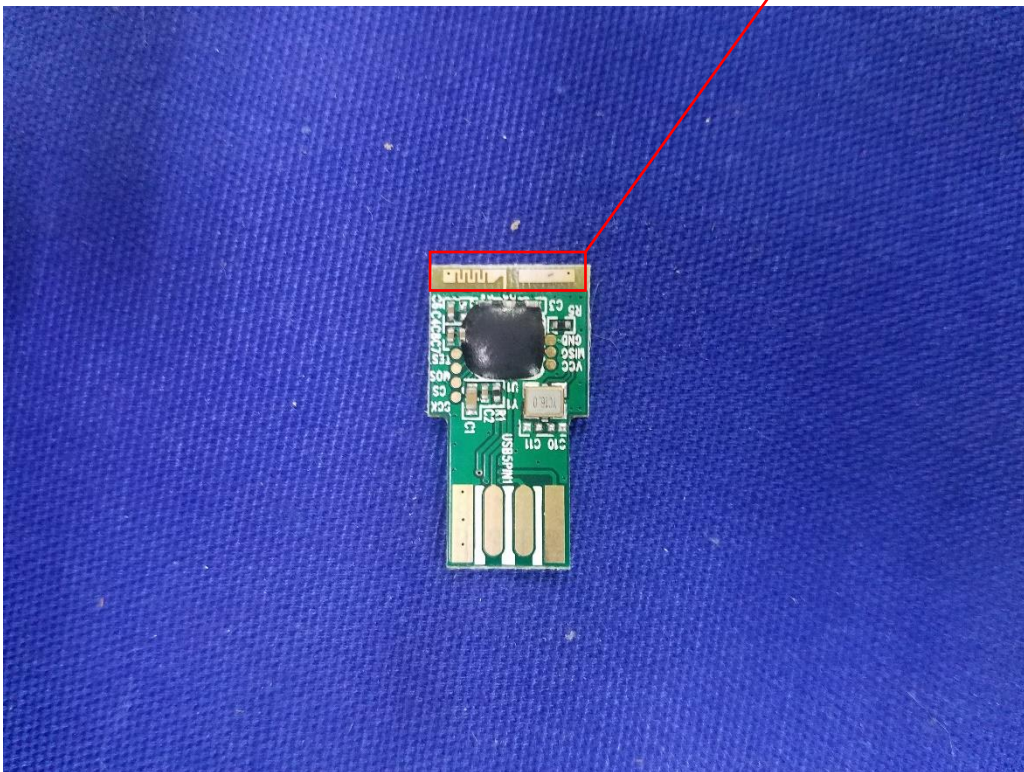

Internal Photos

2.4G SRD Antenna

HTRC18047_PRR_RX
2018-11-12
E342733
1909