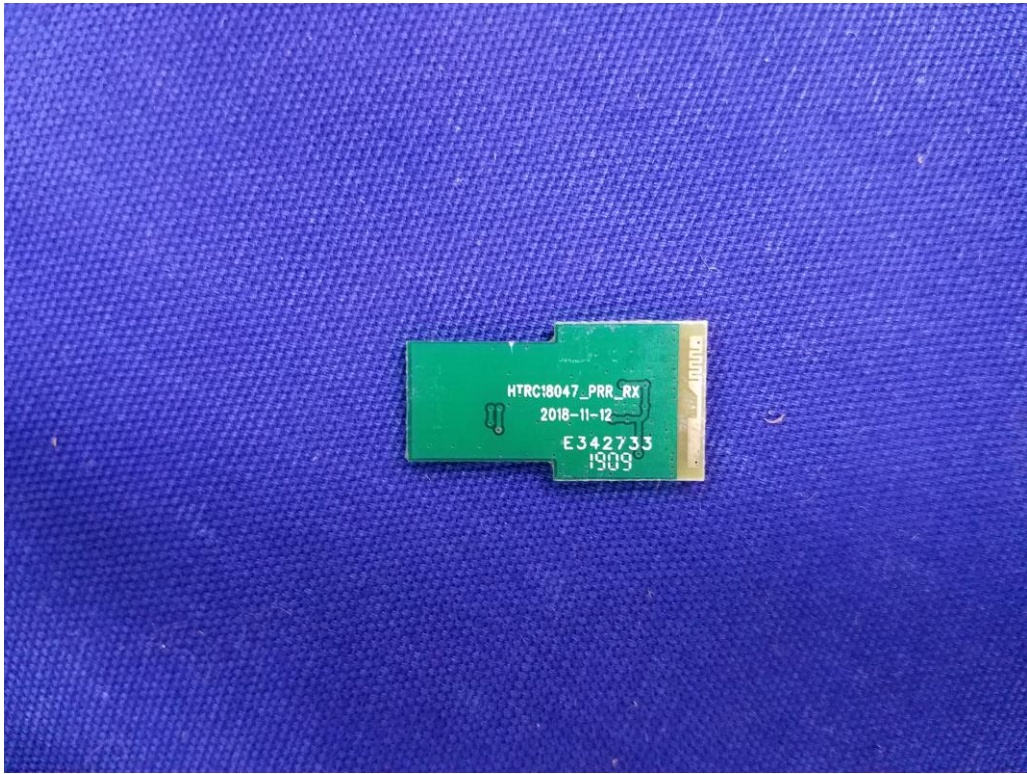

Internal Photos

2.4G SRD Antenna

HTRC18047_PRR_RX
2018-11-12
E342733
1909