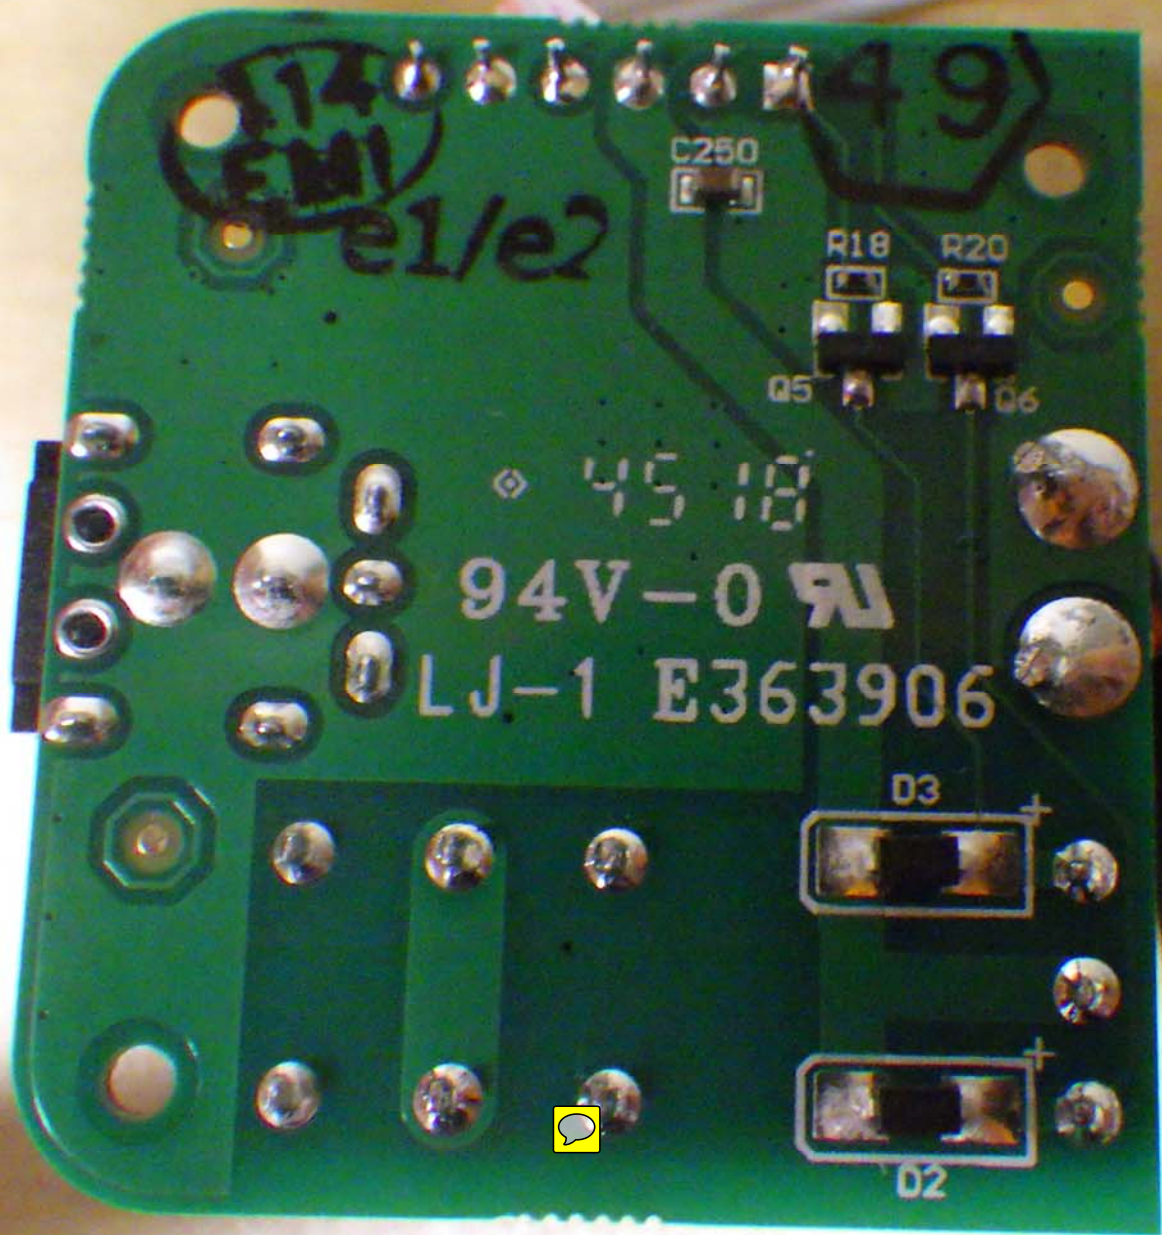

P1

R25  
C119  
R26  
R27 U2

R05F

R24

OMRON CHINA  
G5RL-K1-E  
5V DC  
16A 250 V AC  
2478C3

E140  
EMI  
e1/e2

49

C250

R18

R20

Q5

Q6

45 18

94V-0

LJ-1 E363906

D3