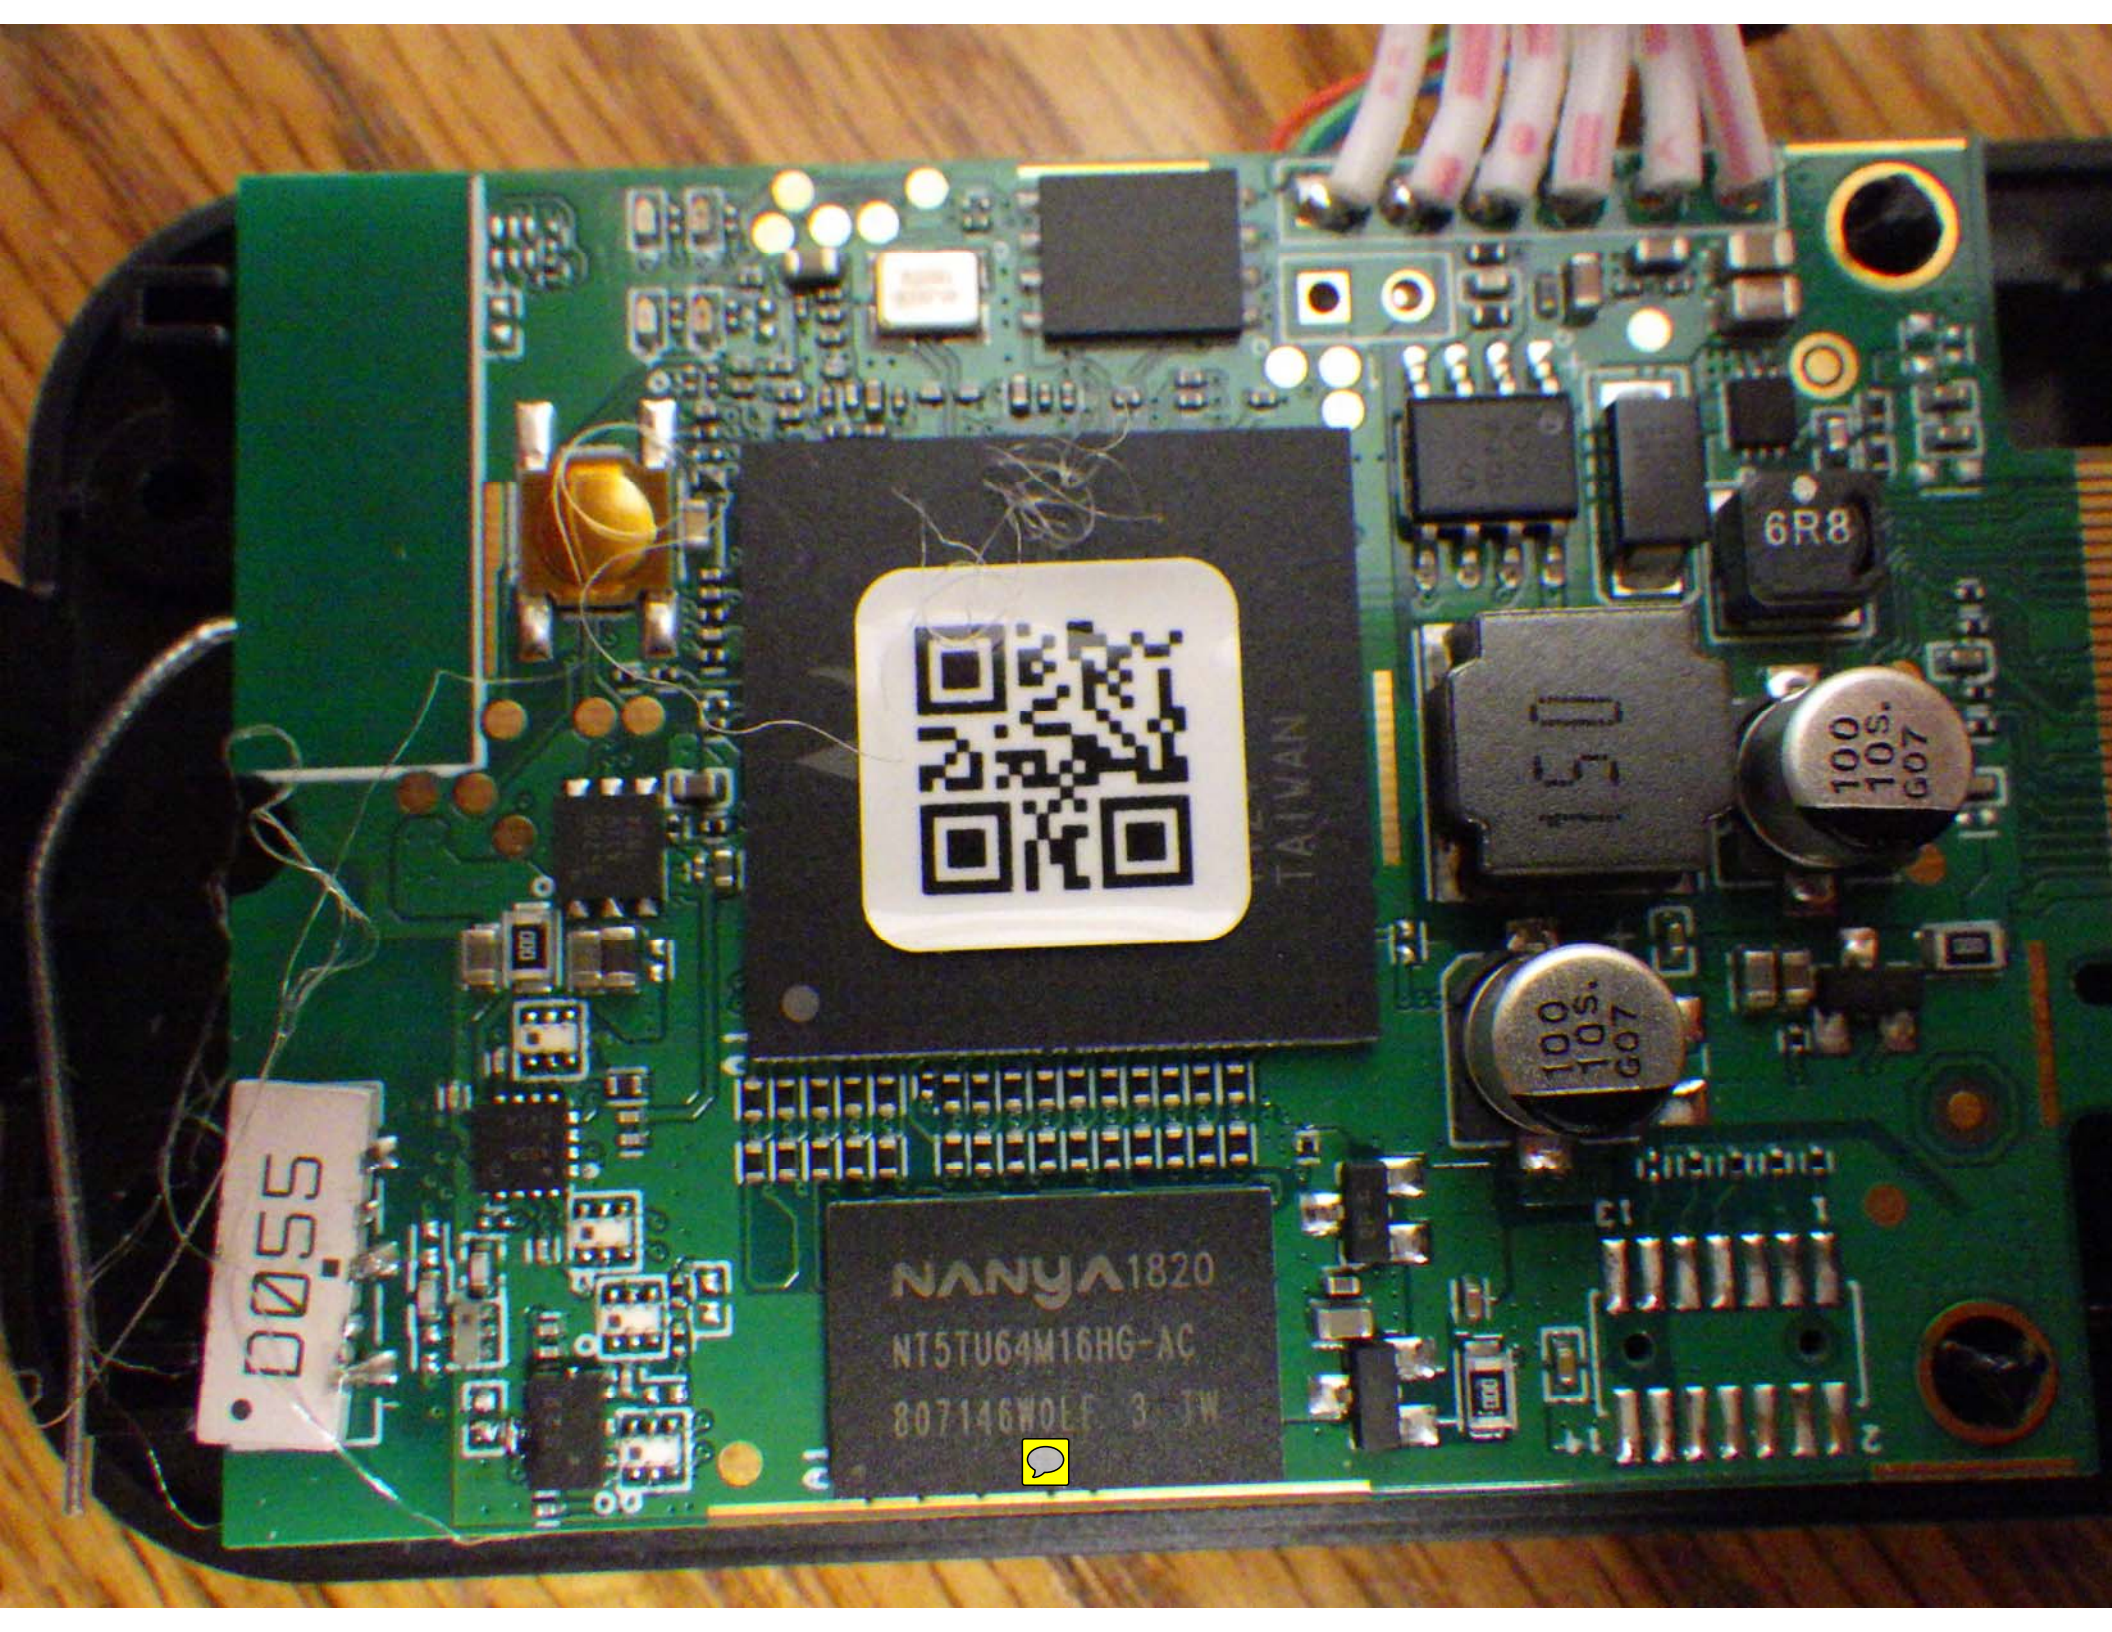

0055

NANYA 1820  
NT5TU64M16HG-AC  
807148W0EF 3 TW

150

100  
10S  
607

100  
10S  
607

OMRON CHINA  
G5RL-K1-E  
5V DC  
16A 250 VAC

2478C3

TAIWAN