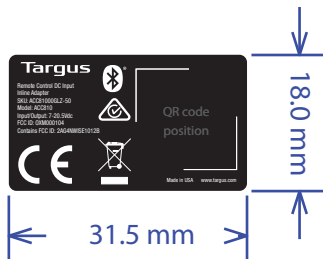

LABEL-ACC810GL

加粘50#反銀龍印黑色上霧膜

Ref the QR code position