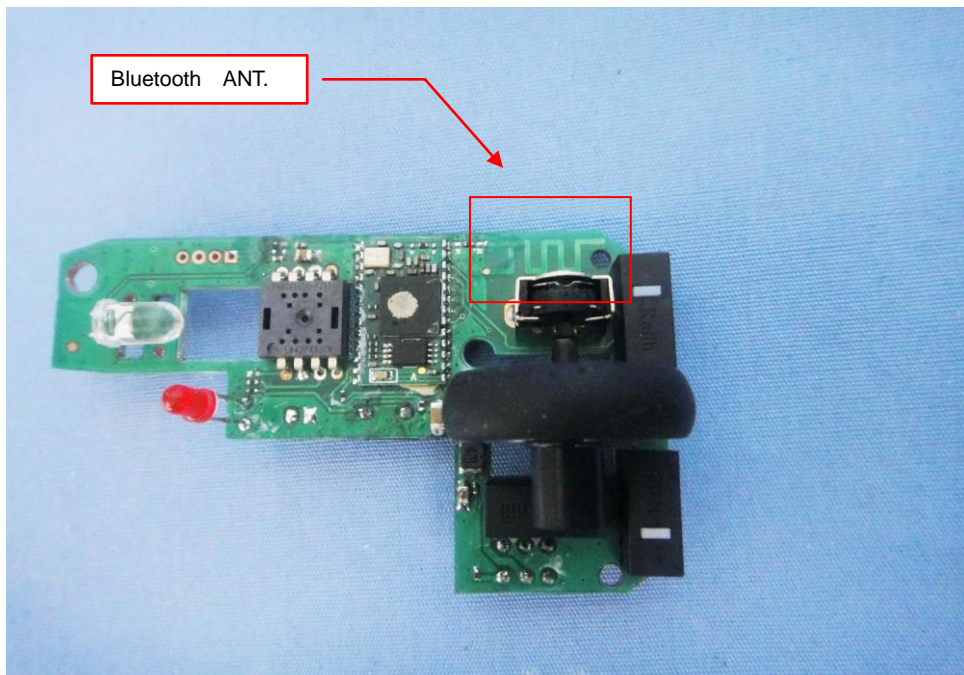

Internal Photos

Model Number: AMB580

FCC ID: OXM000077

EUT Photo 1)

EUT Photo 2)

EUT Photo 3)

EUT Photo 4)

EUT Photo 5)

EUT Photo 6)

EUT Photo 7)