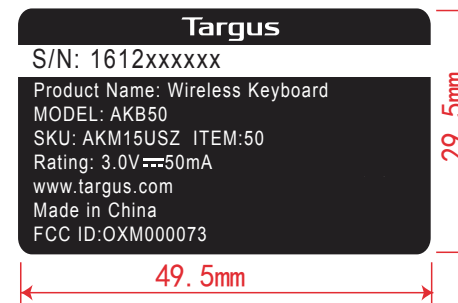

375 US Type

键盘底贴, label location: bottom of the keyboard

客户: Targus	1. 上盖: 射出黑色
机种: BT1375	2. 下盖: 射出黑色
印刷料号:	3. Mylar: 黑色亮面印刷白色LOGO
语言: US	4. 字体印刷颜色: 印刷白色UV油墨
日期: 20161020	
版本: V0	

底贴 49.5*29.5mm 铜版纸不干胶 1c- - Targus
铜版纸不干胶 黑底白字