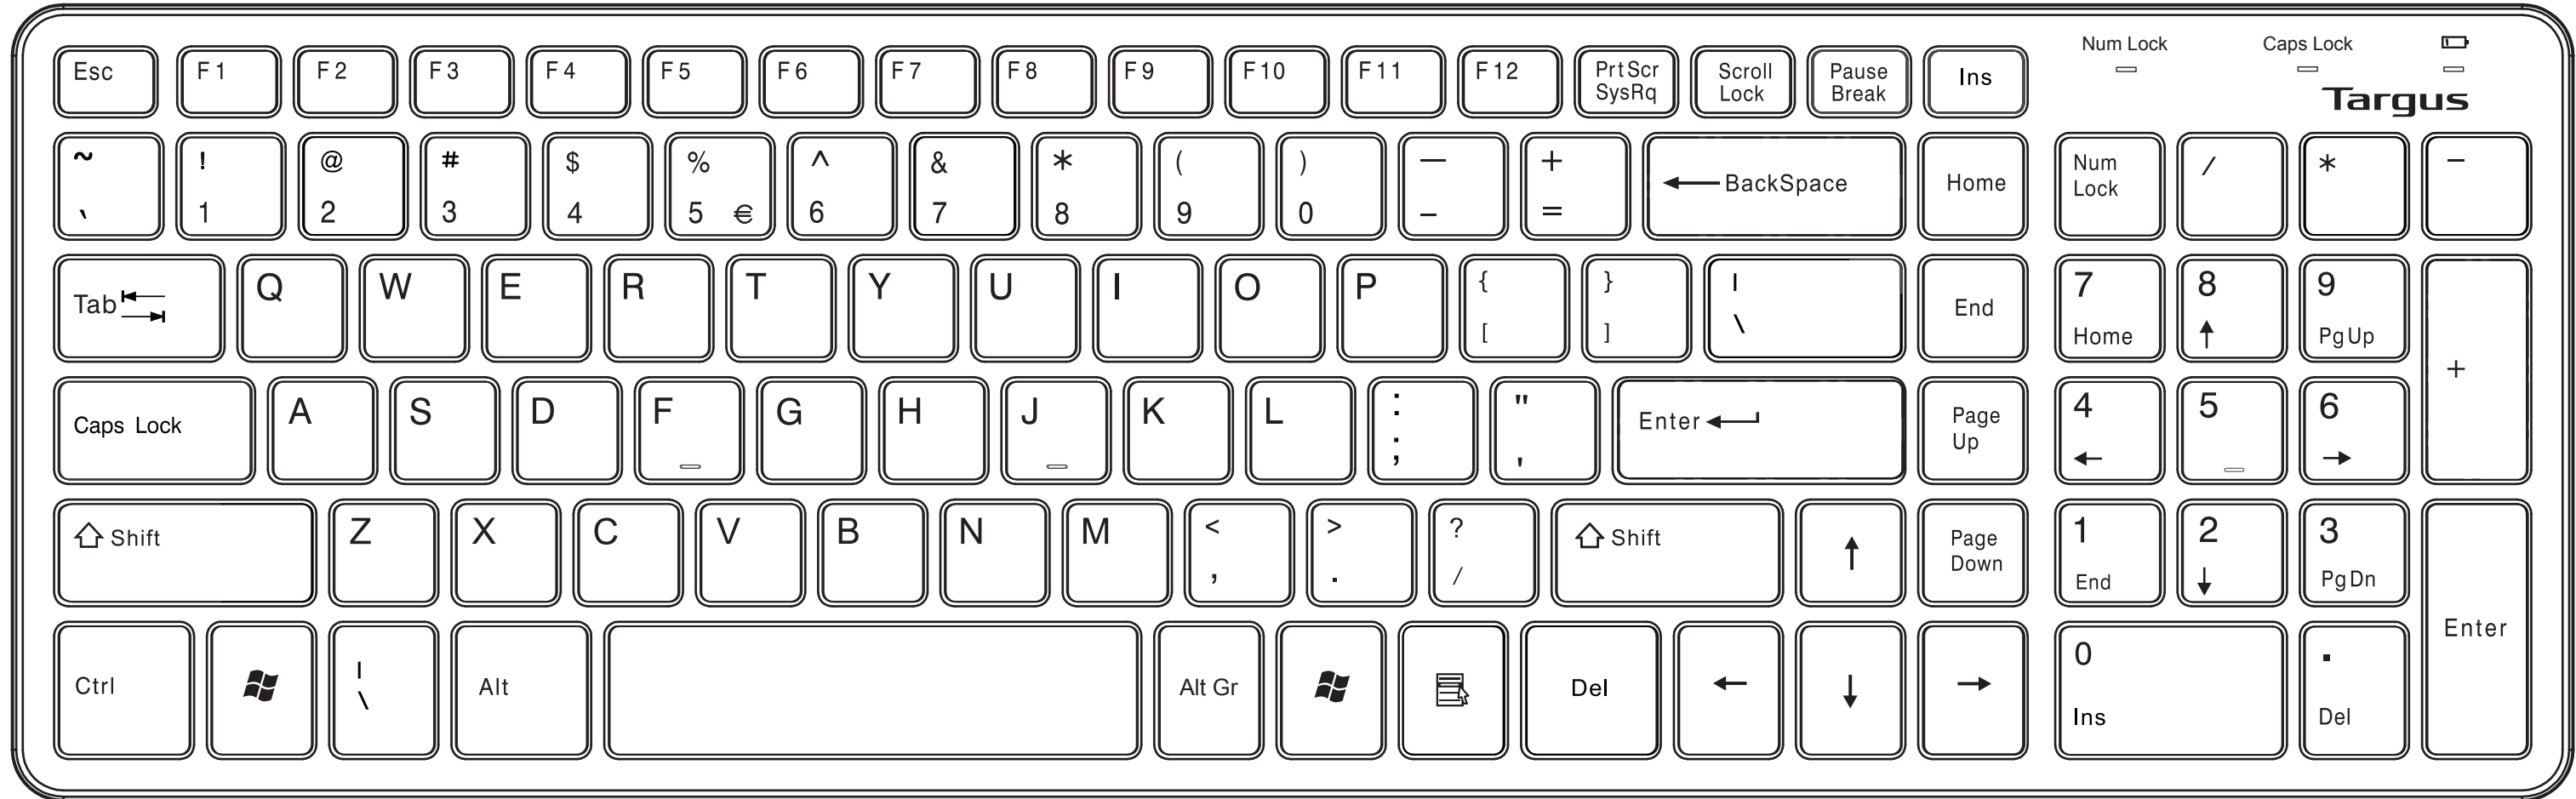

375 US Type

键盘底贴, label location: bottom of the keyboard

客户: Targus	1. 上盖: 射出黑色
机种: BT1375	2. 下盖: 射出黑色
印刷料号:	3. Mylar: 黑色亮面印刷白色LOGO
语言: US	4. 字体印刷颜色: 印刷白色UV油墨
日期: 20161020	
版本: V0	

底贴 49.5*29.5mm 铜版纸不干胶 1c- - Targus
铜版纸不干胶 黑底白字