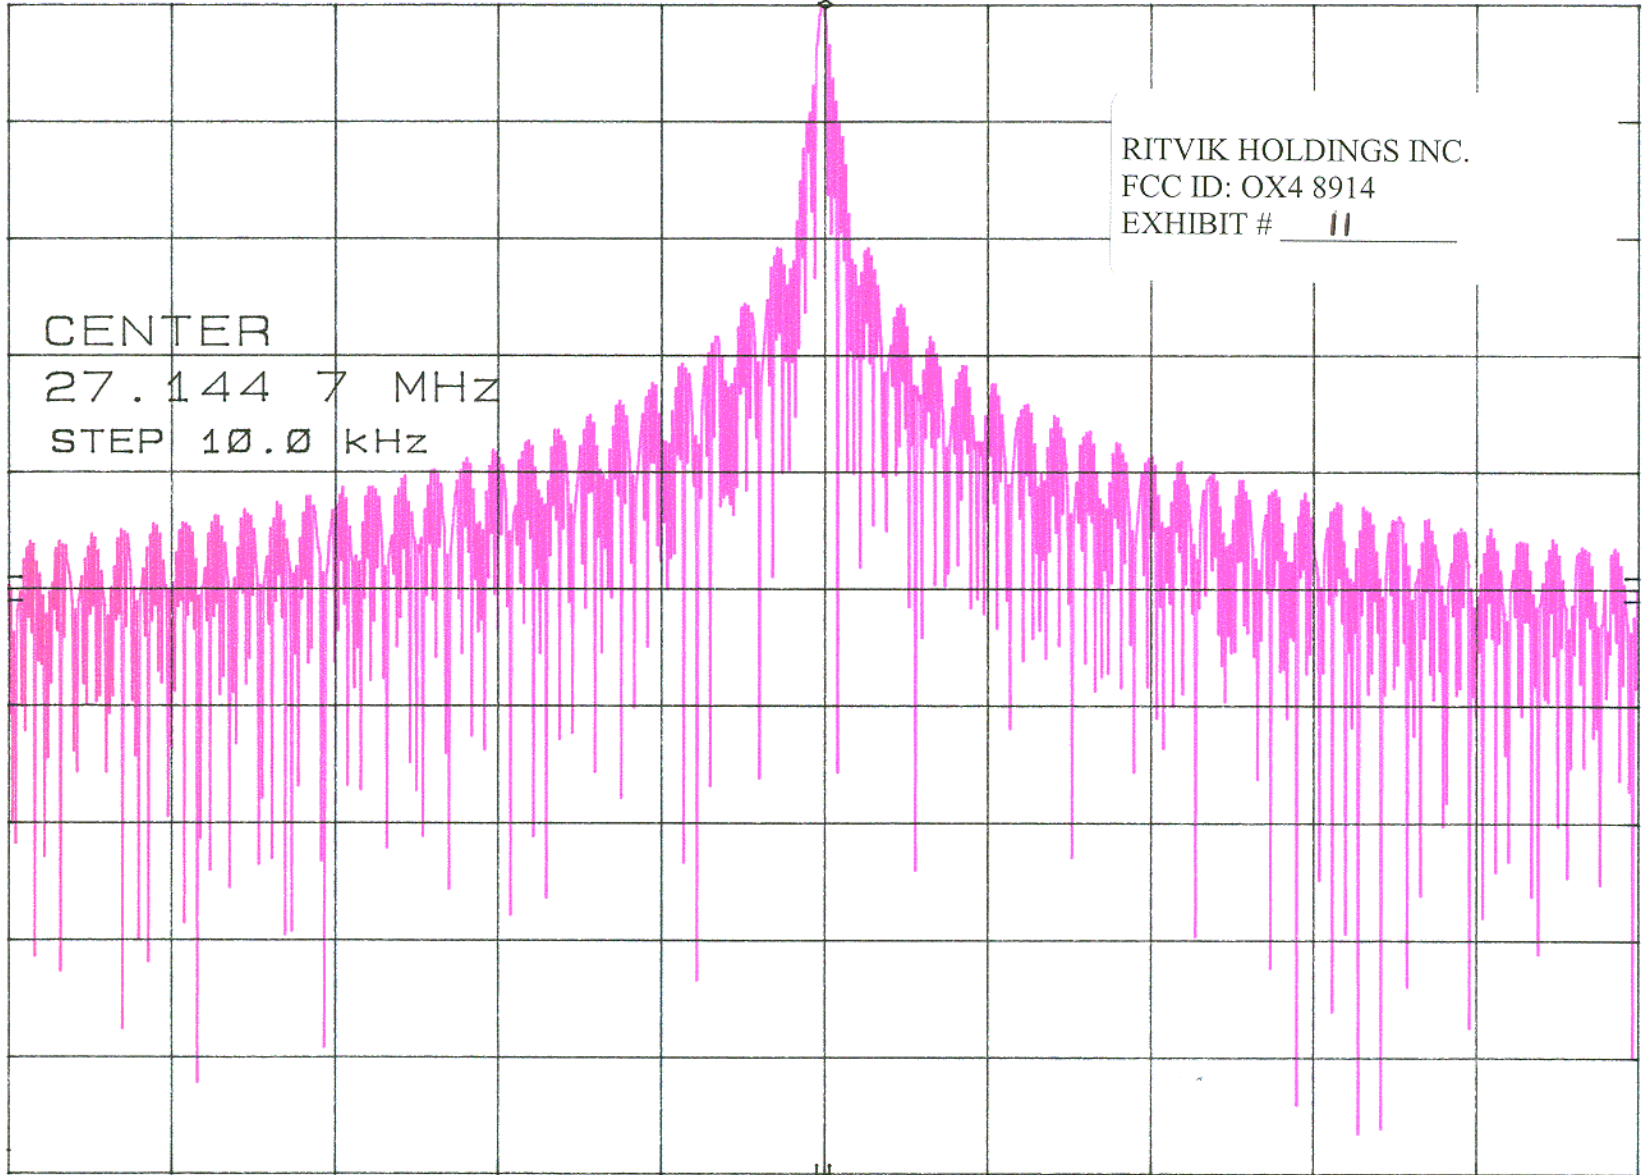

CW

MKR 27.144 75 MHz
-58.50 dBm

hp

REF -58.6 dBm ATTEN 10 dB +0 dB

10 dB/

OFFSET
-20.0
dB

CENTER 27.144 7 MHz

RES BW 300 Hz (i) VBW 100 kHz

SPAN 50.0 kHz
SWP 4.00 sec