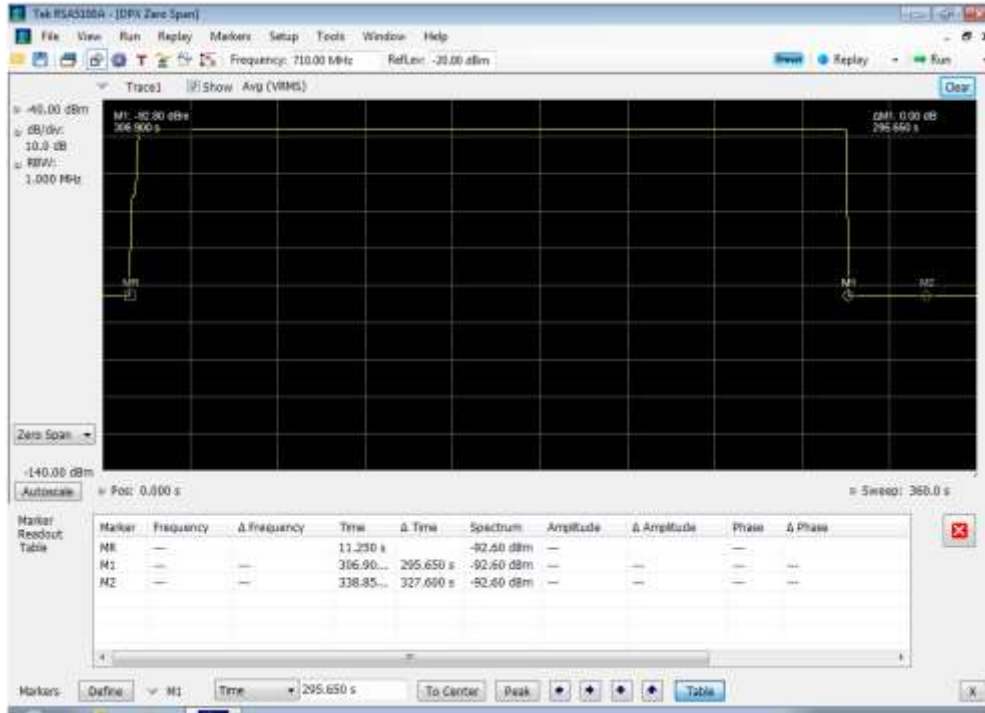

Annex F

Uplink Inactivity

1710 - 1755 MHz

1850 - 1910 MHz

704 - 716 MHz

776 - 787 MHz

824 - 849 MHz