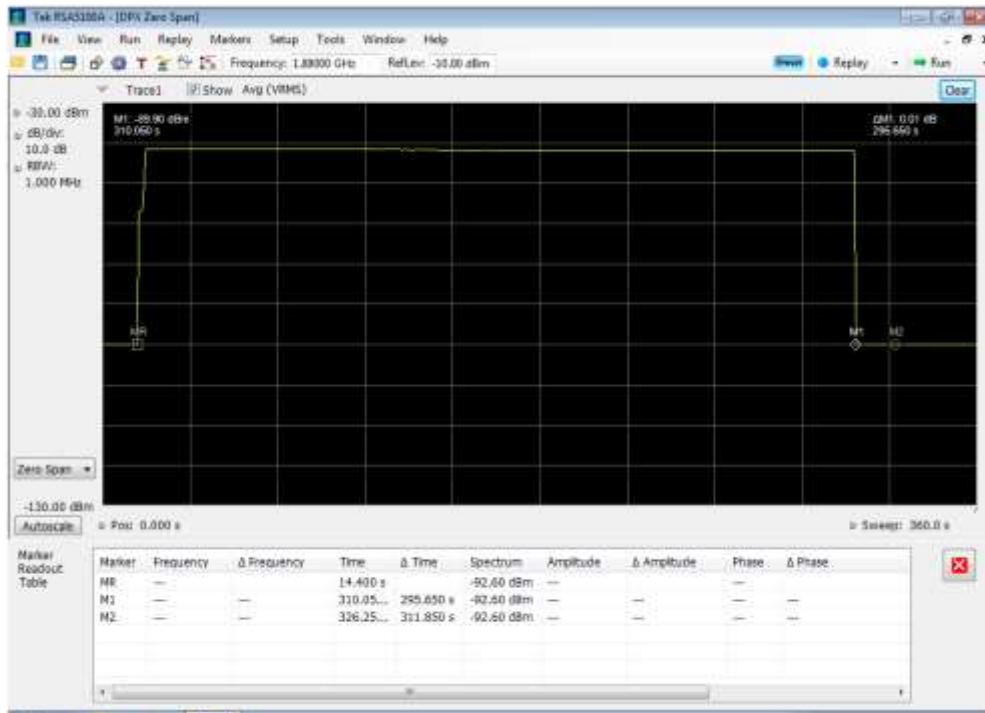

Annex F

Uplink Inactivity

1710 - 1755 MHz

1850 - 1910 MHz

704 - 716 MHz

776 - 787 MHz

824 - 849 MHz