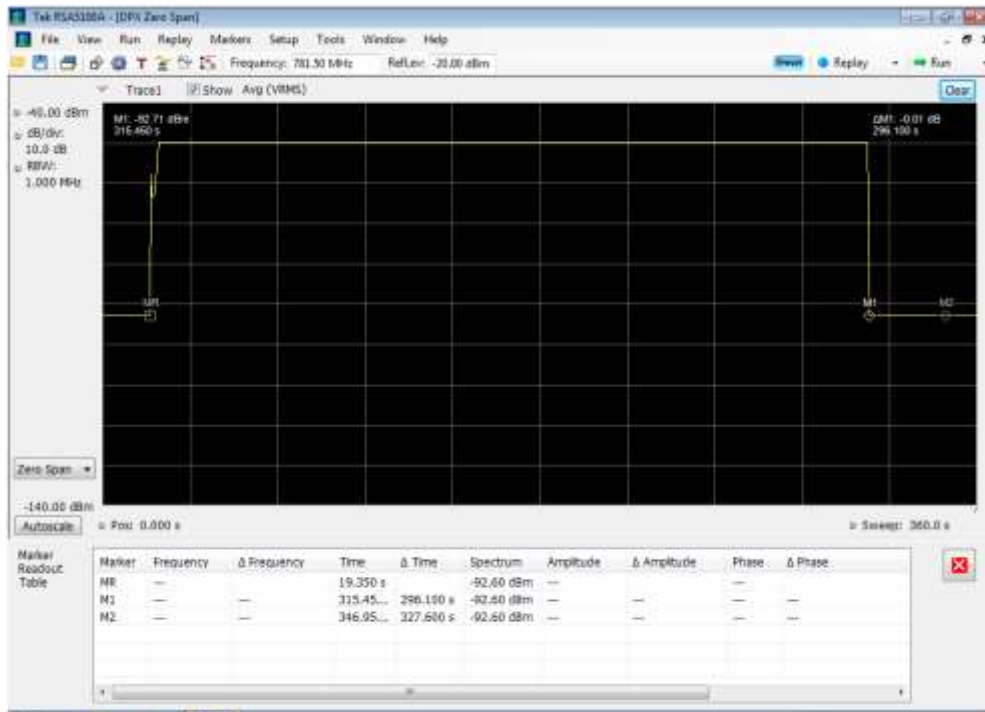

Annex F

Uplink Inactivity

1710 - 1755 MHz

1850 - 1910 MHz

704 - 716 MHz

776 - 787 MHz

824 - 849 MHz