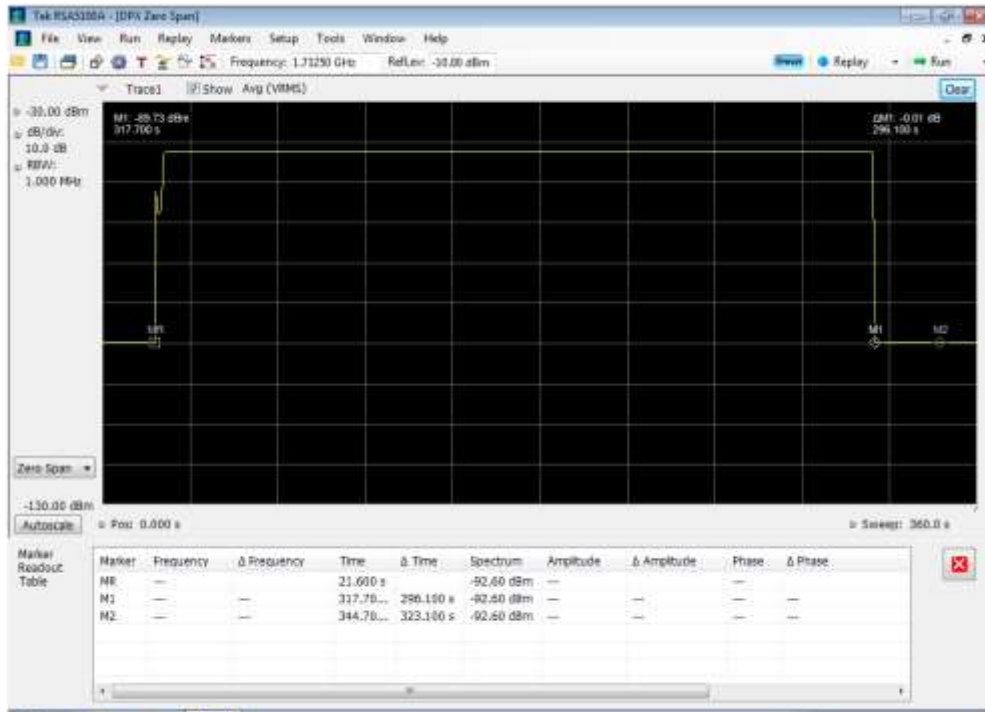

Annex F

Uplink Inactivity

1710 - 1755 MHz

1850 - 1910 MHz

704 - 716 MHz

776 - 787 MHz

824 - 849 MHz